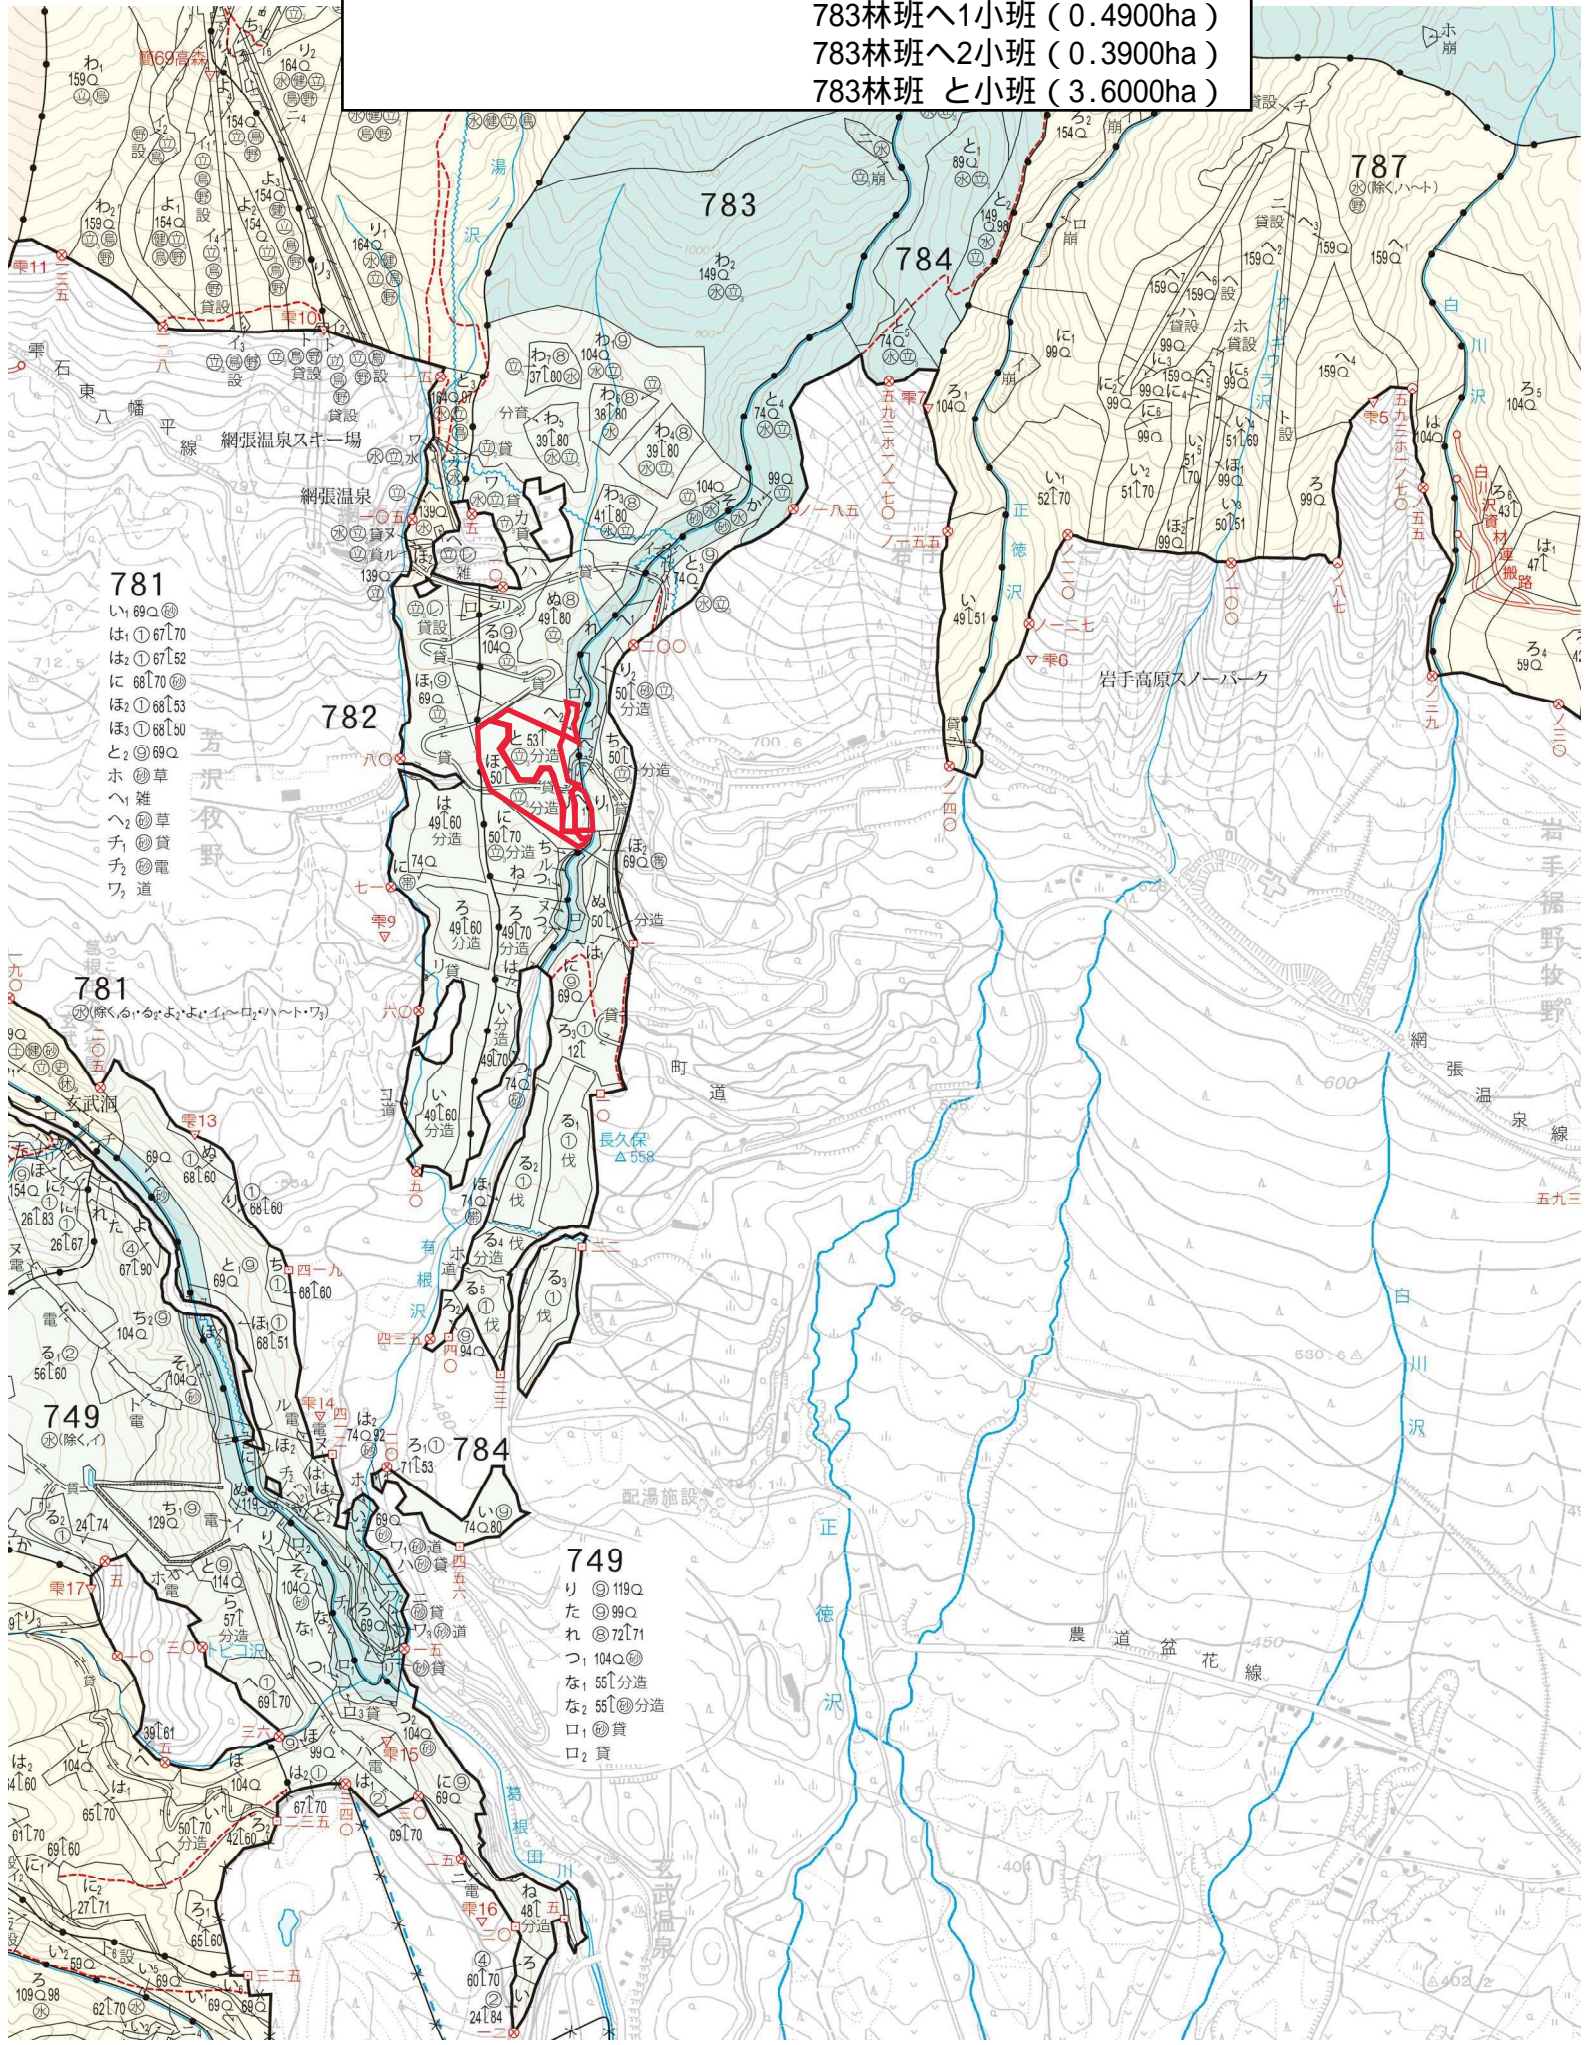

分収造林候補地 位置図

岩手県岩手郡雫石町網張国有林783林班 ほ小班 (3.2300ha)
 783林班へ1小班 (0.4900ha)
 783林班へ2小班 (0.3900ha)
 783林班 と小班 (3.6000ha)

781
 い 69Q
 は 1 67L70
 は 2 1 67L52
 に 68L70
 ほ 1 68L53
 ほ 2 1 68L50
 と 2 69Q
 ホ 雑
 へ 雑
 ち 貨
 ち 電
 ワ 道

781
 (除く、ろ、あ、よ、い、ろ、い、ハ、ト、ワ)

749
 (除く、い)

749
 り 119Q
 た 99Q
 つ 72L71
 つ 104Q
 な 1 55L分造
 な 2 55L分造
 口 1 貨
 口 2 貨