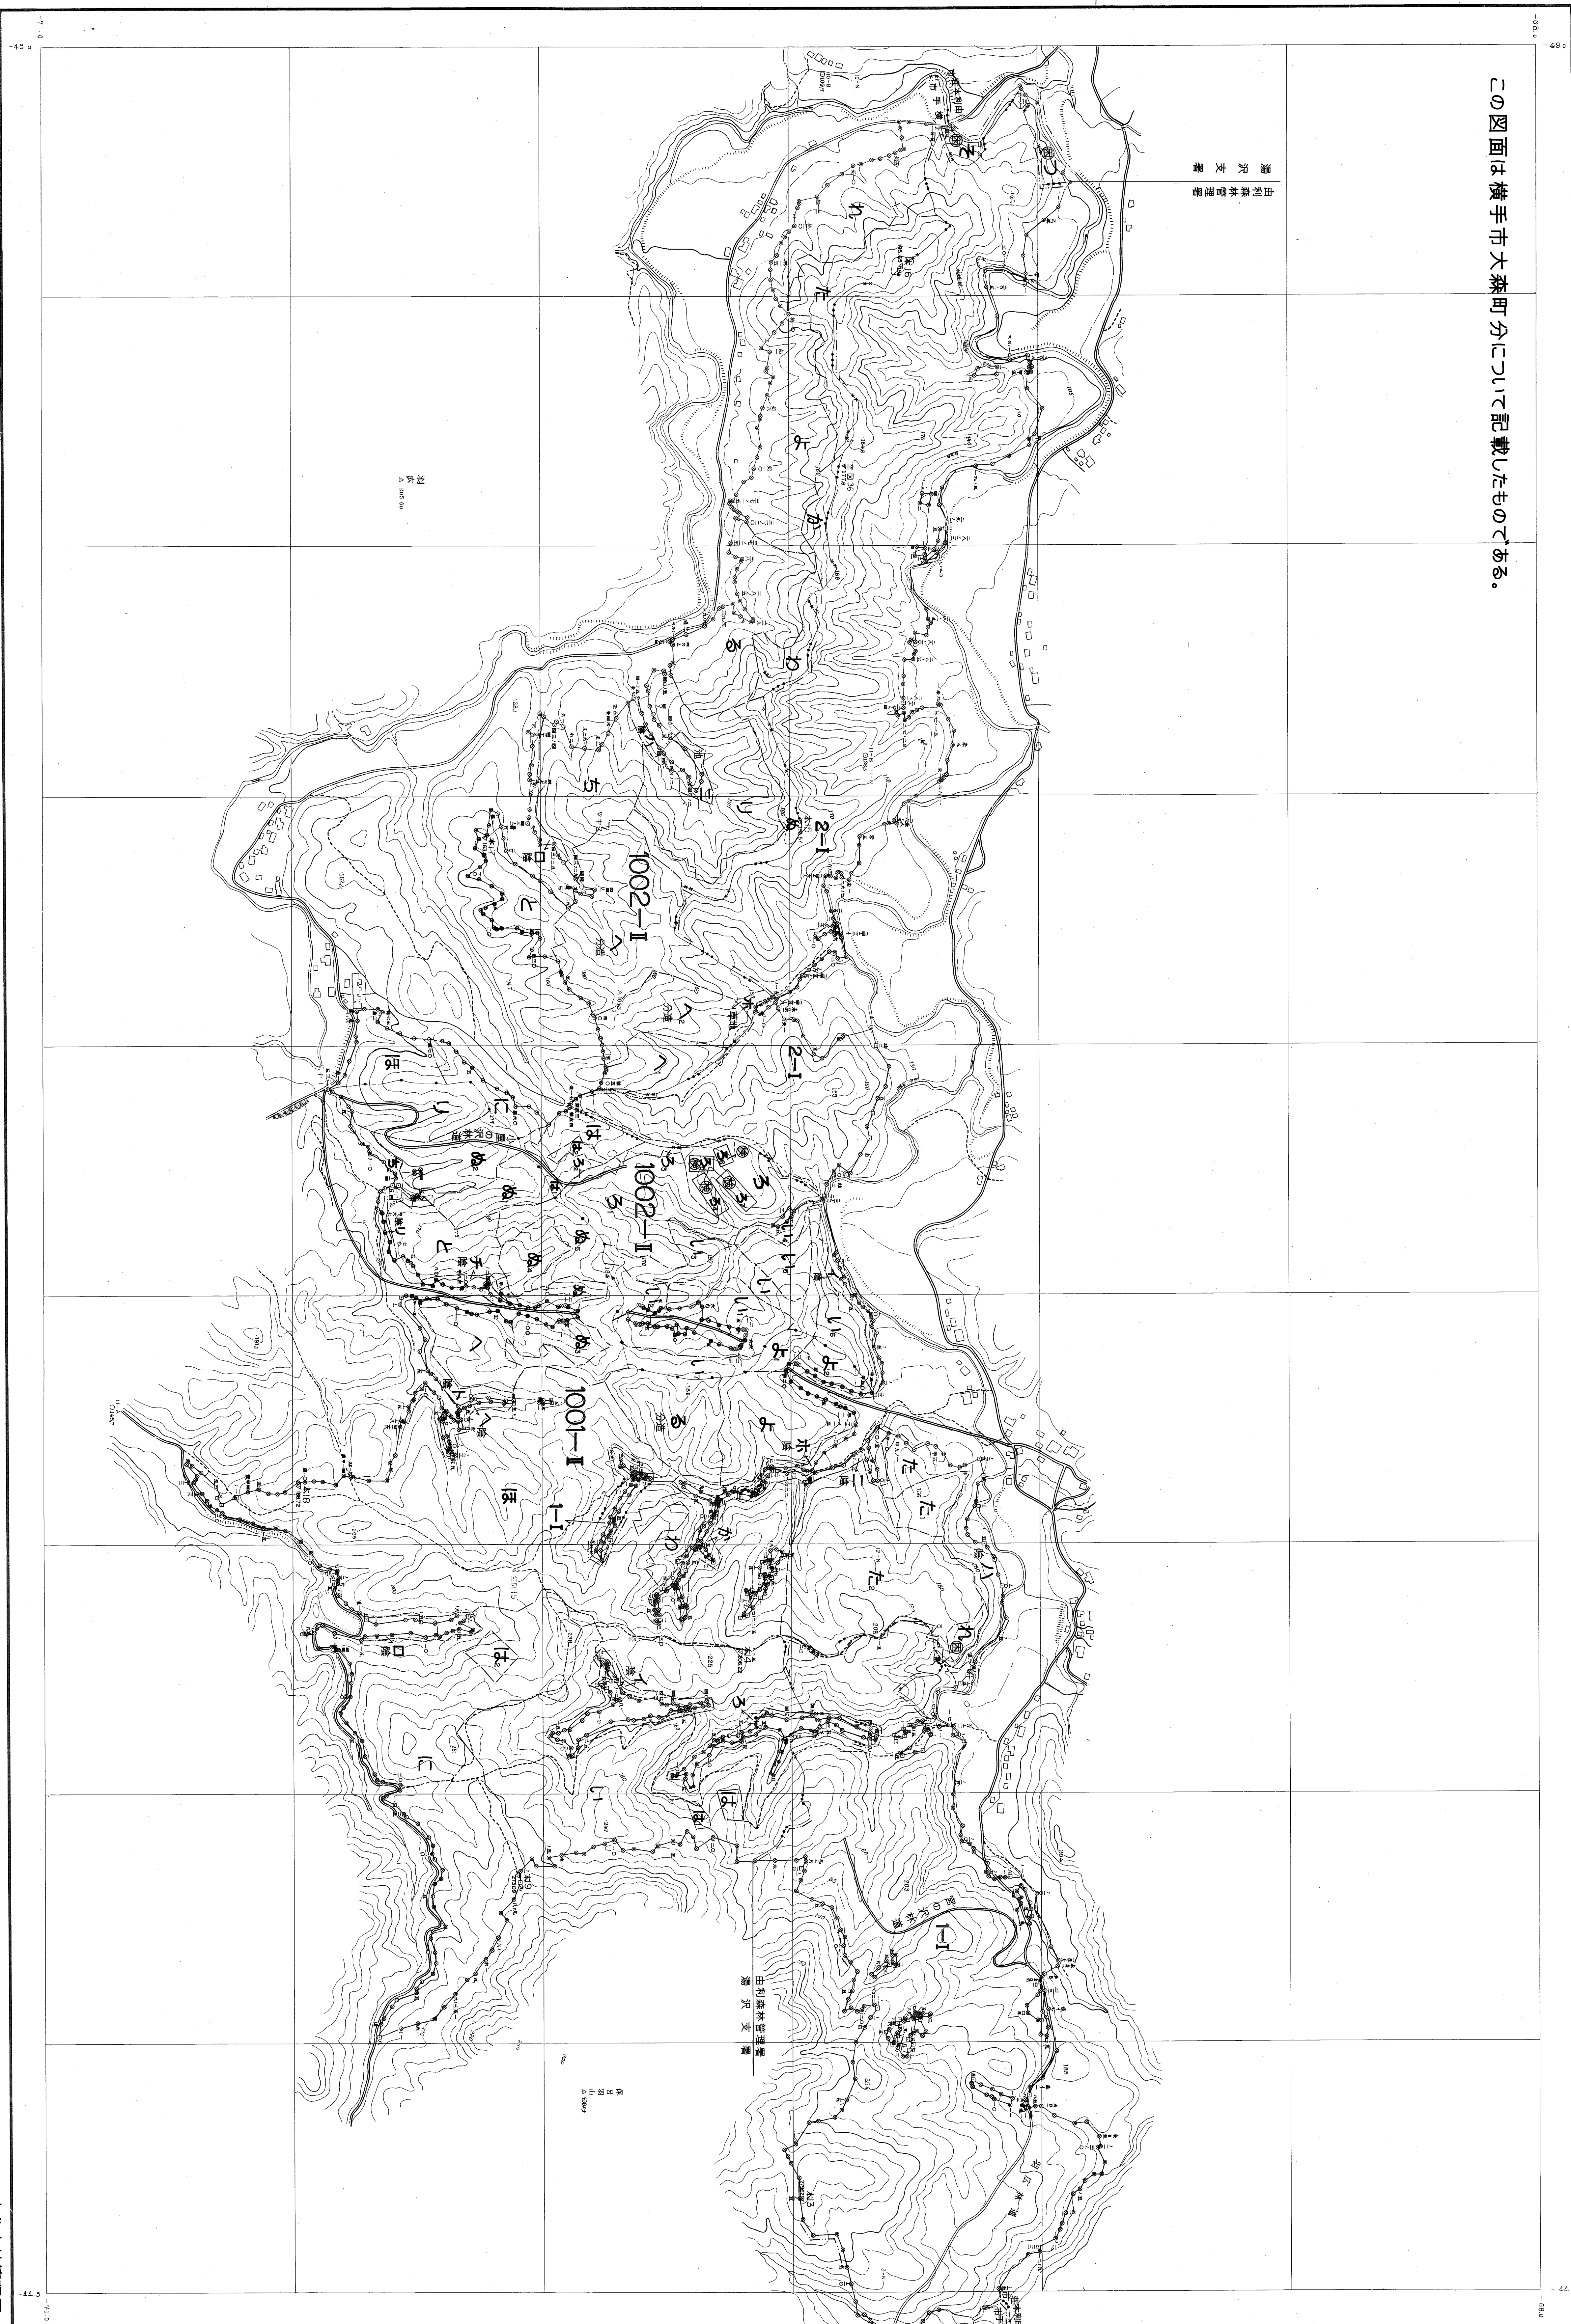

この図面は横手市大森町分について記載したものである。

- 1 昭和33年5月撮影空中写真(50cm)
- 2 縮尺 1:5,000

東北森林管理局
1001-I.1002-I

昭和十五年十二月編製
大日本測量株式会社
北日本測量株式会社