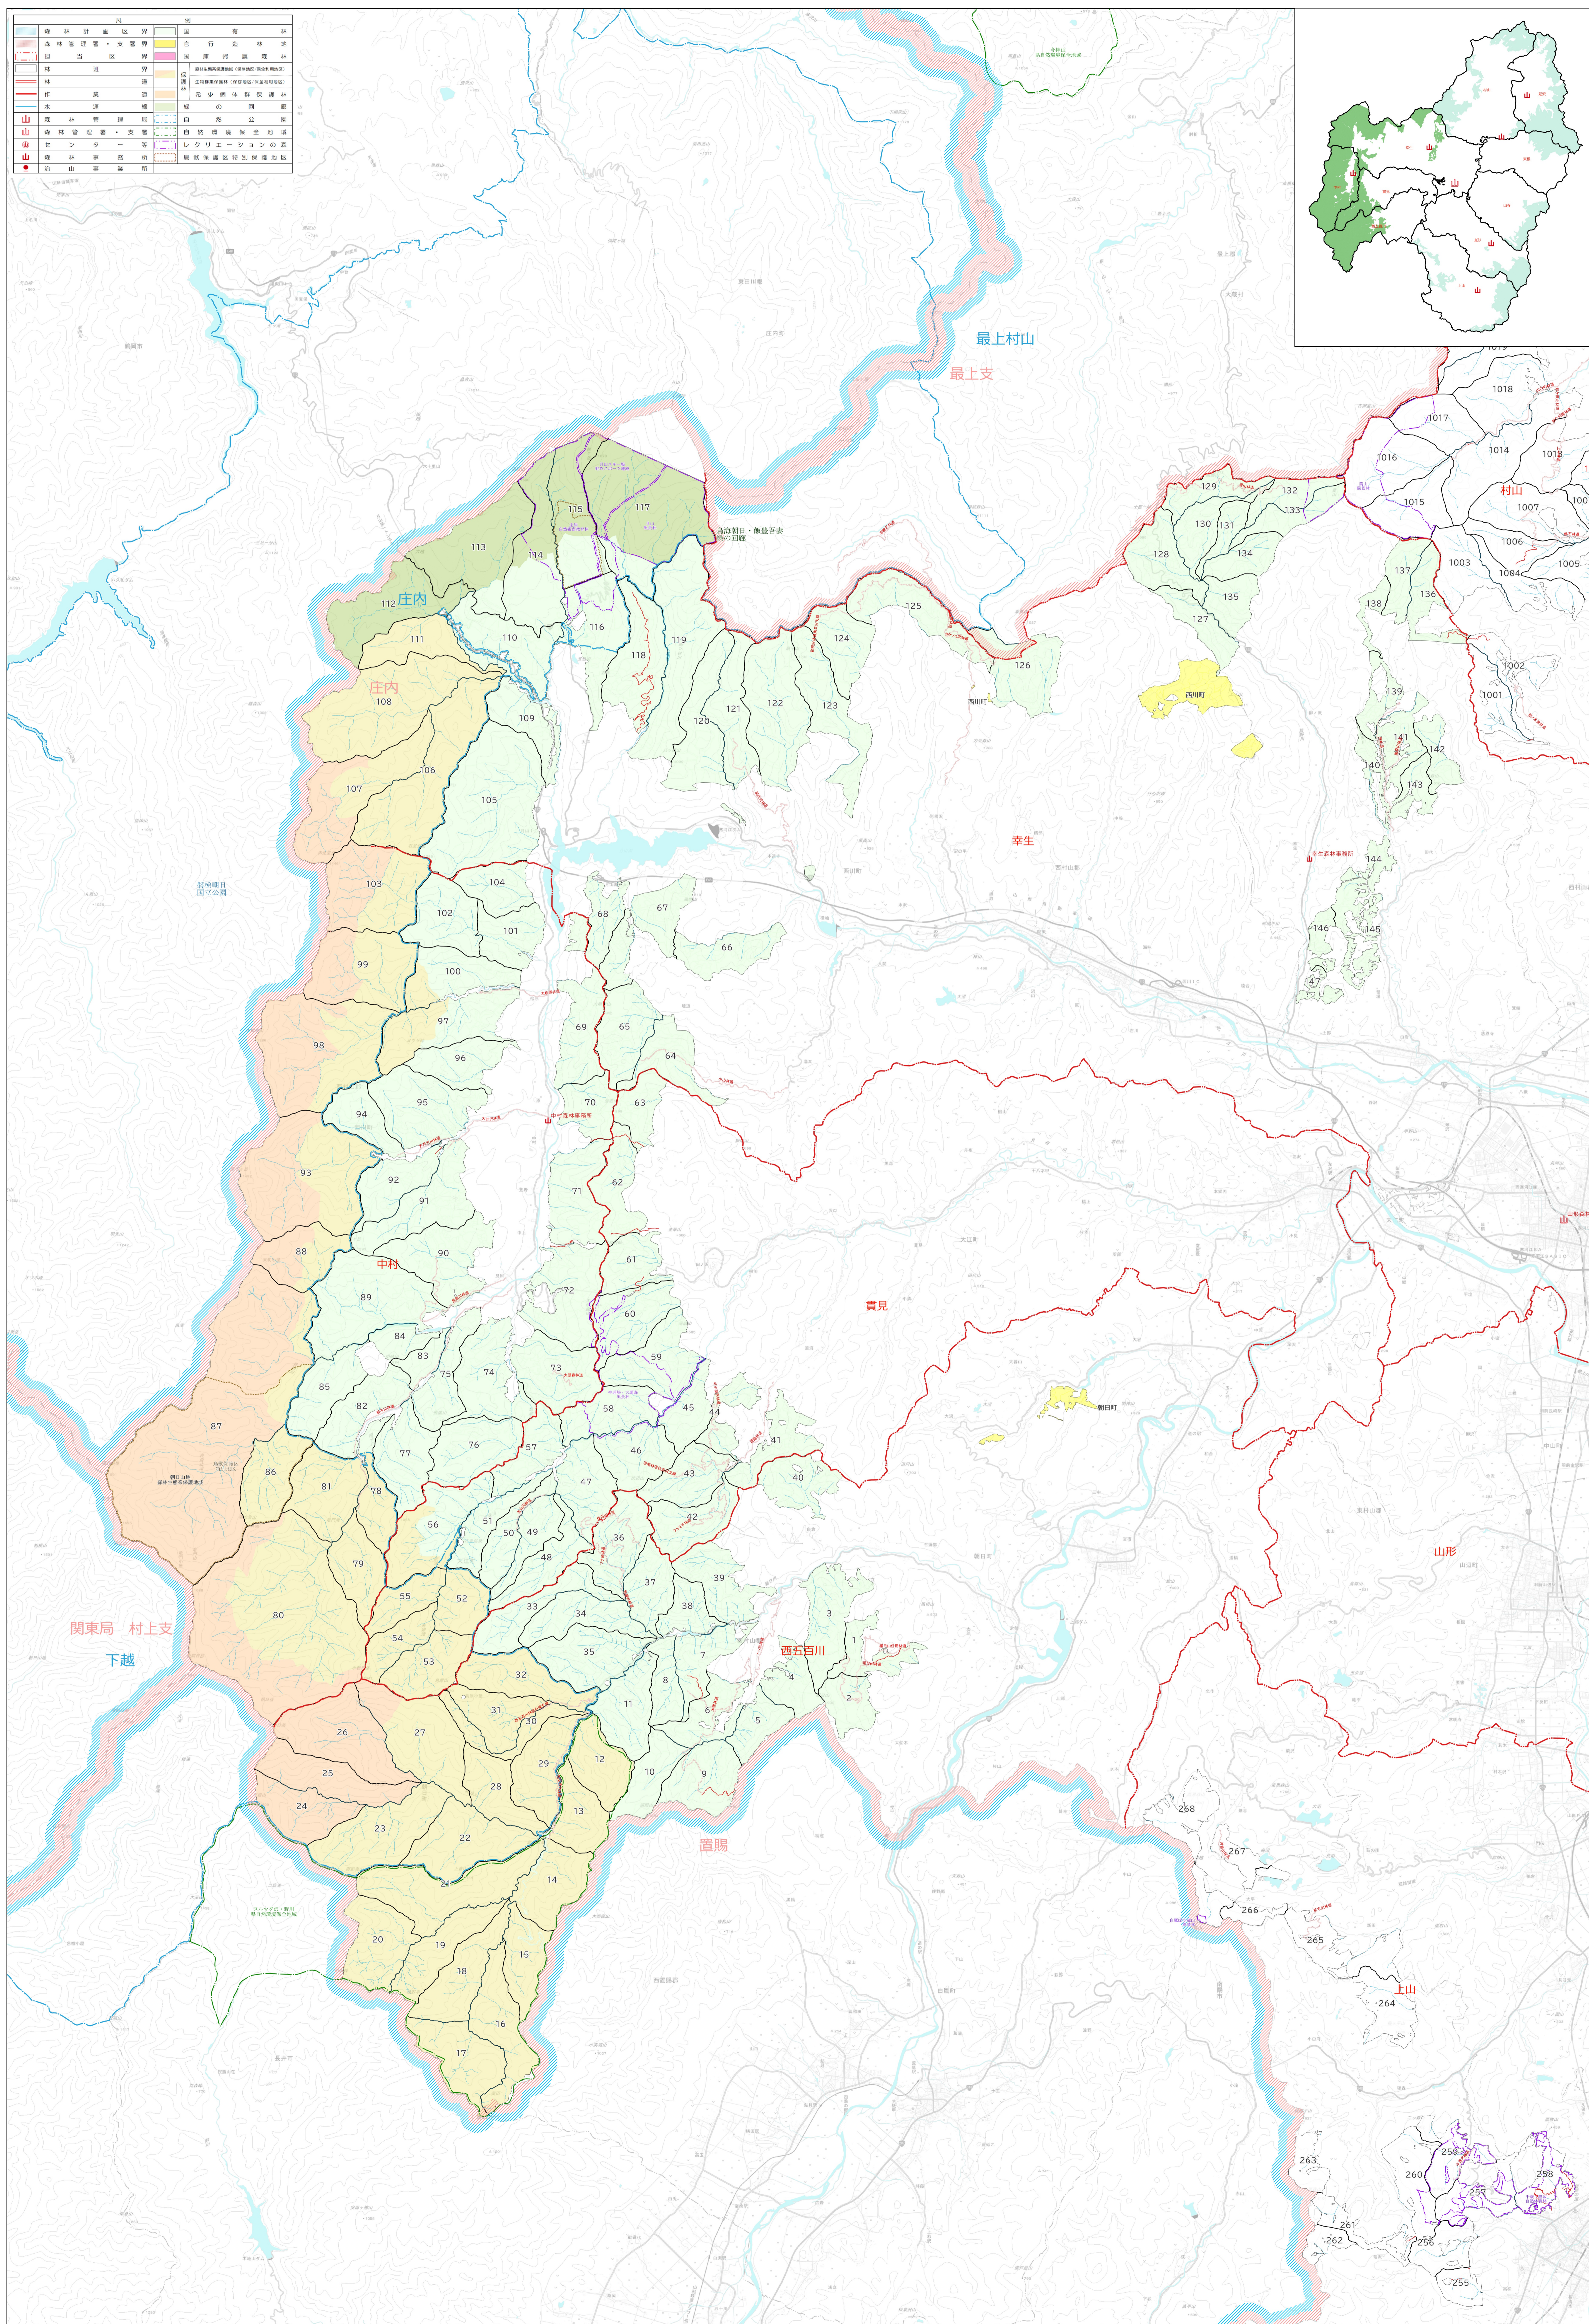

東北森林管理局 最上村山森林計画区
山形森林管理署 森林位置図兼管内図 1 (全3)

山形1

西五百川・貫見・中村・幸生

1:50,000

第10系公共座標
「測量法に基づく国土地理院長承認(使用) R 7JHs 568」

令和6年度 第7次樹立