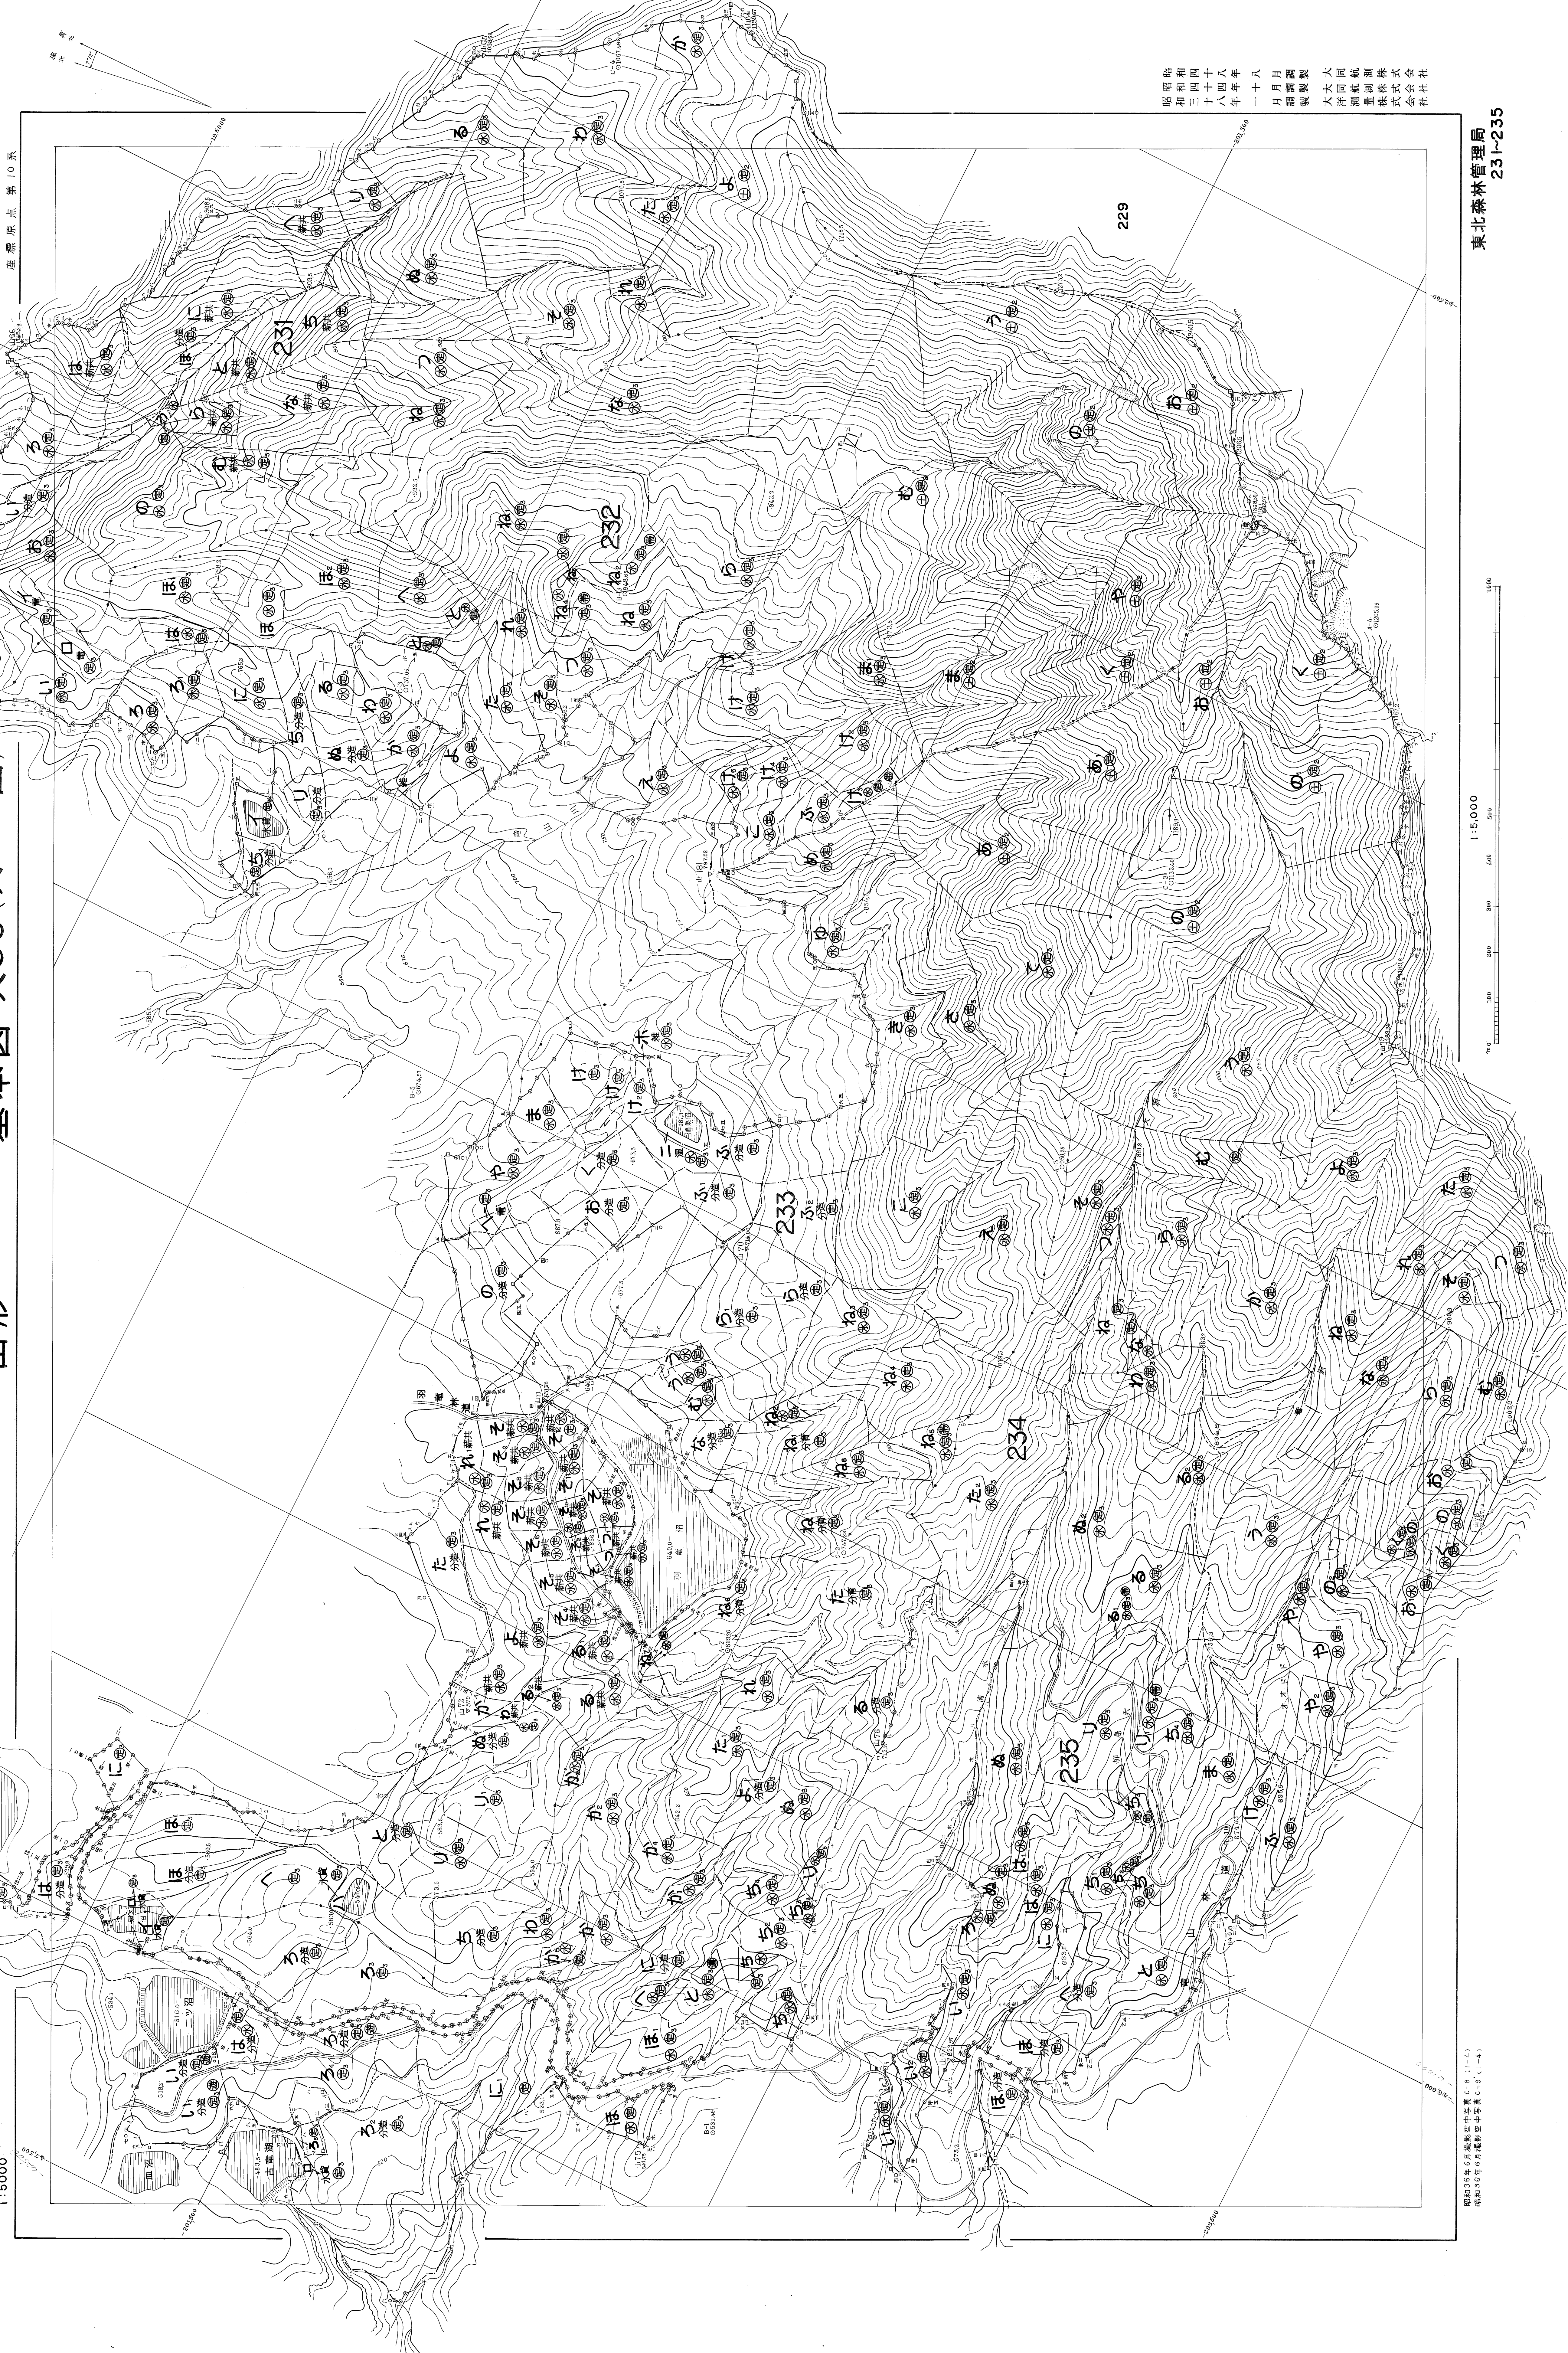

第6次

山形 基本図 其86 (共153面)

952-12 231-235 0000 1:5000

昭和四十八年六月測量 大田航測株式会社  
昭和四十八年十一月測量 大田航測株式会社

東北森林管理局 231-235