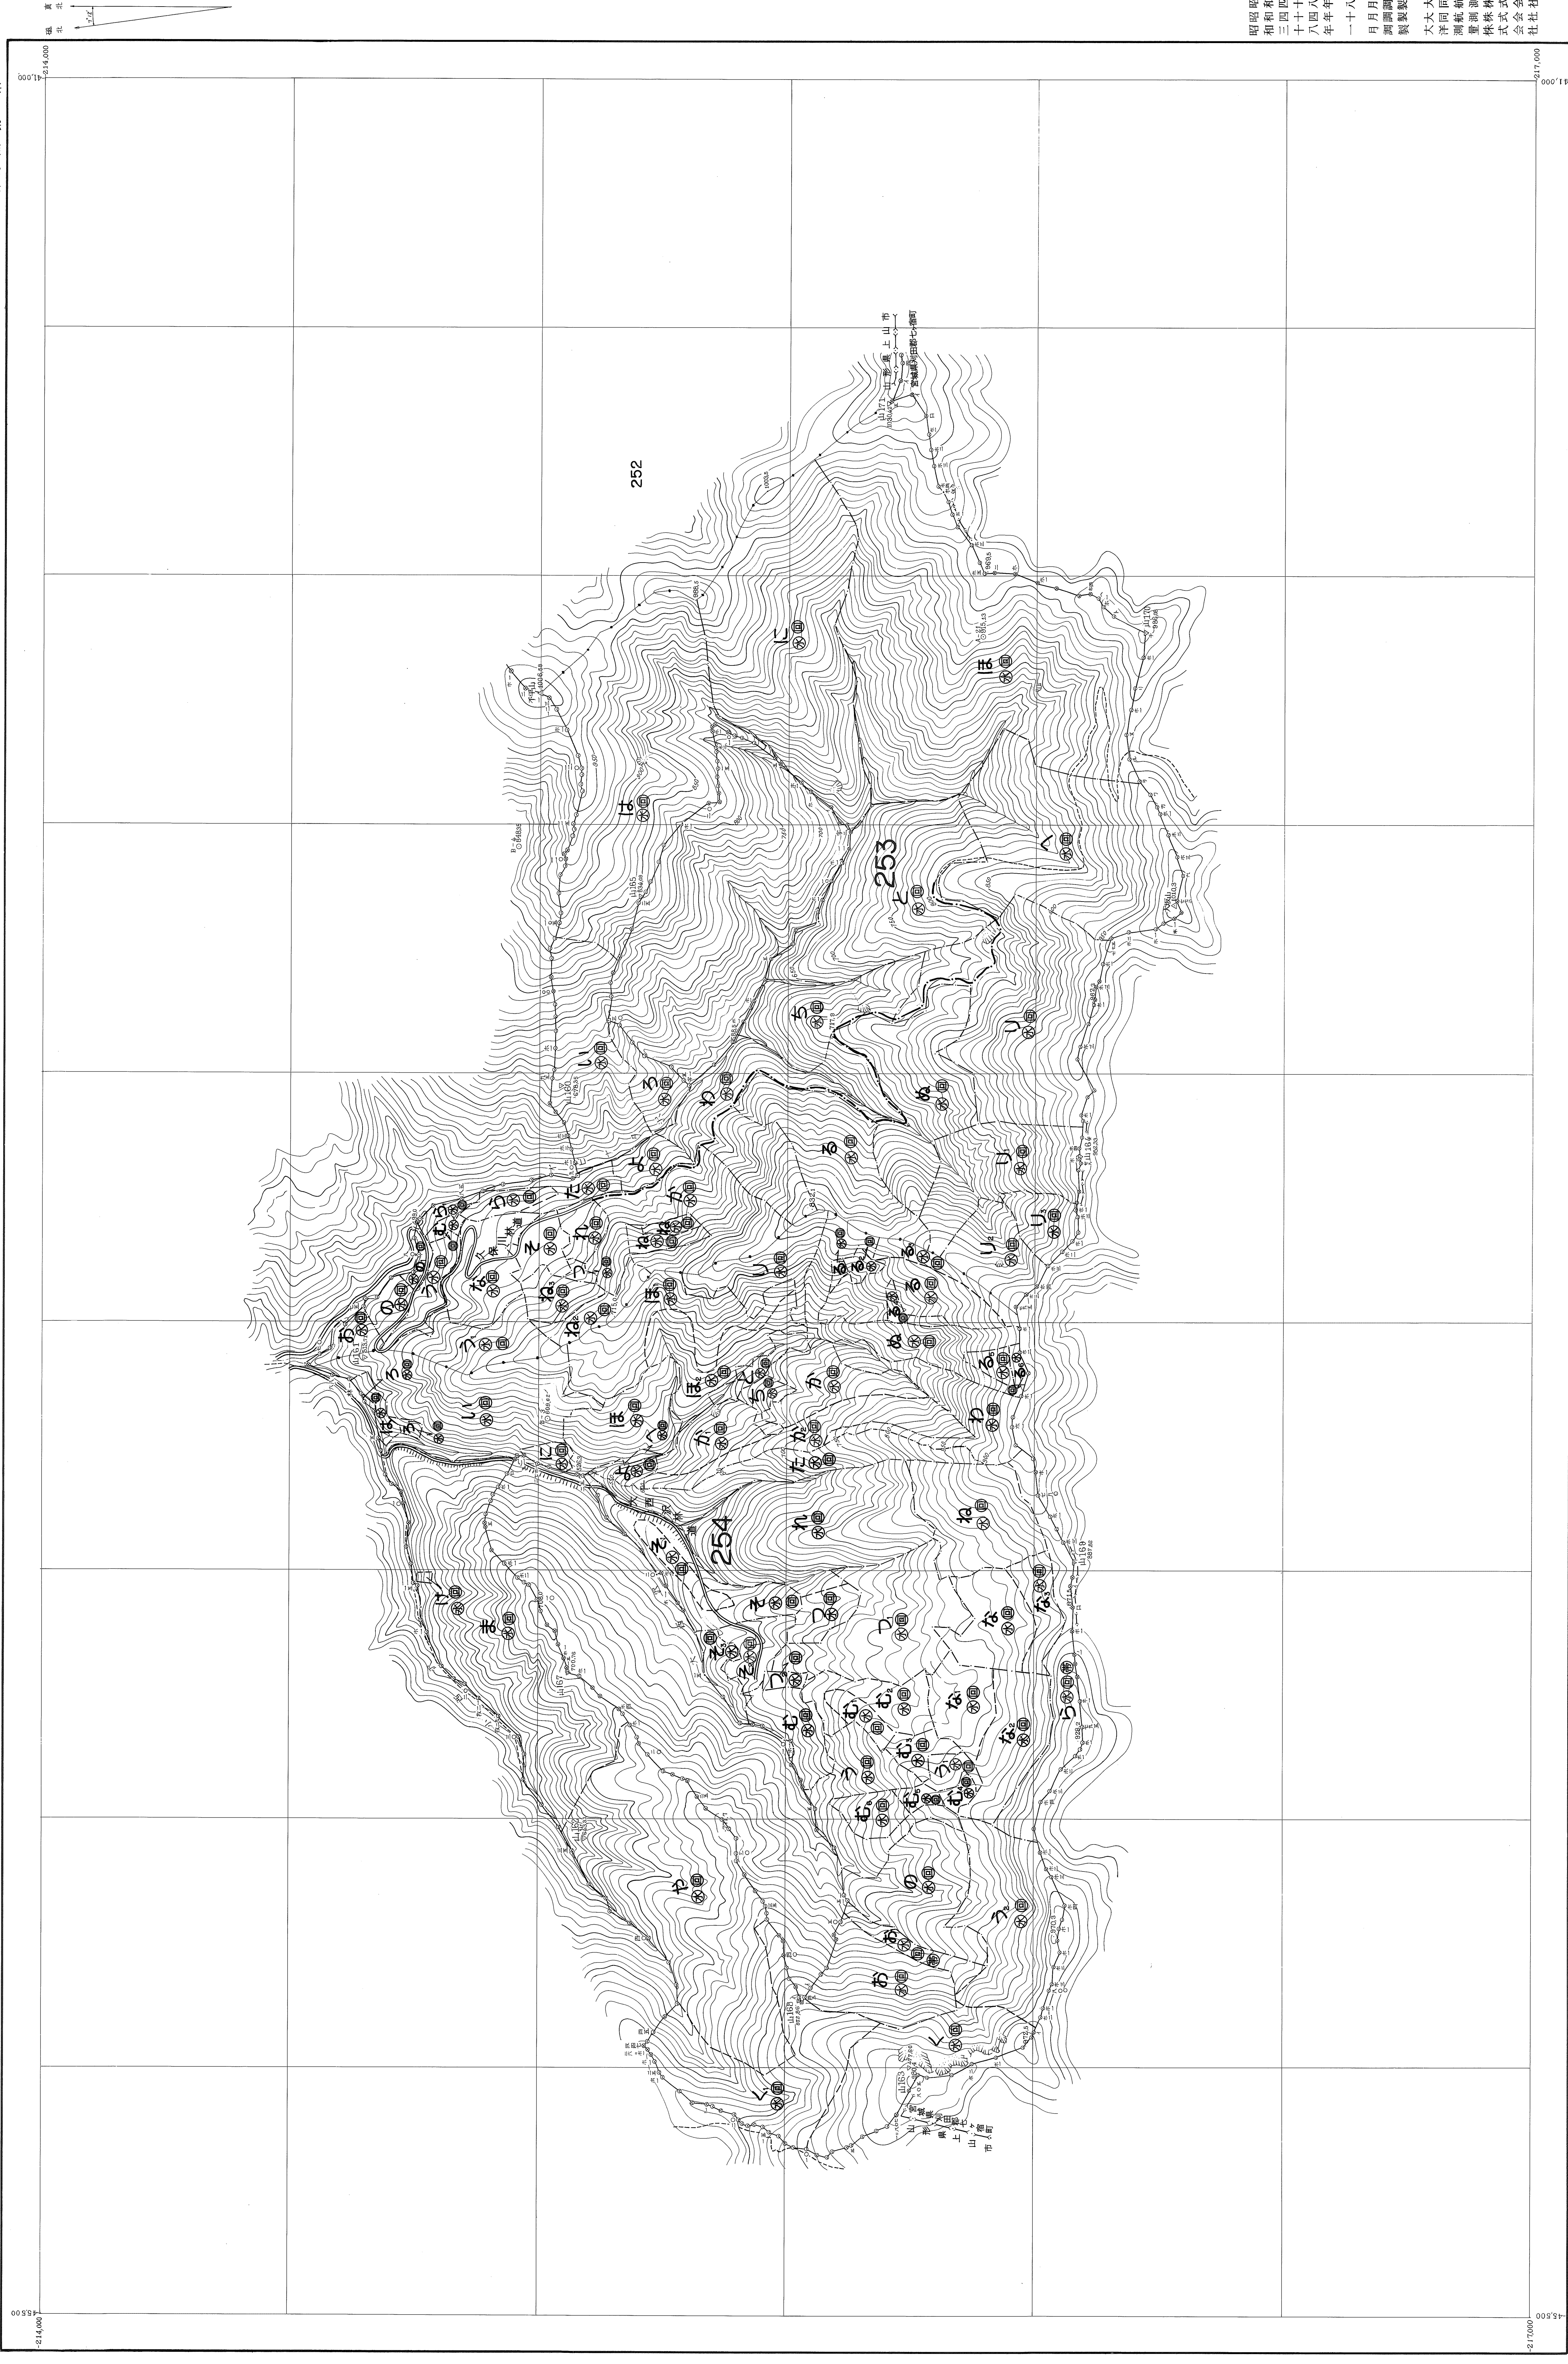

253.254

第6次

山形

基本図

其93 (共153面)

標高 10 米

1:5000

東北森林管理局 253.254