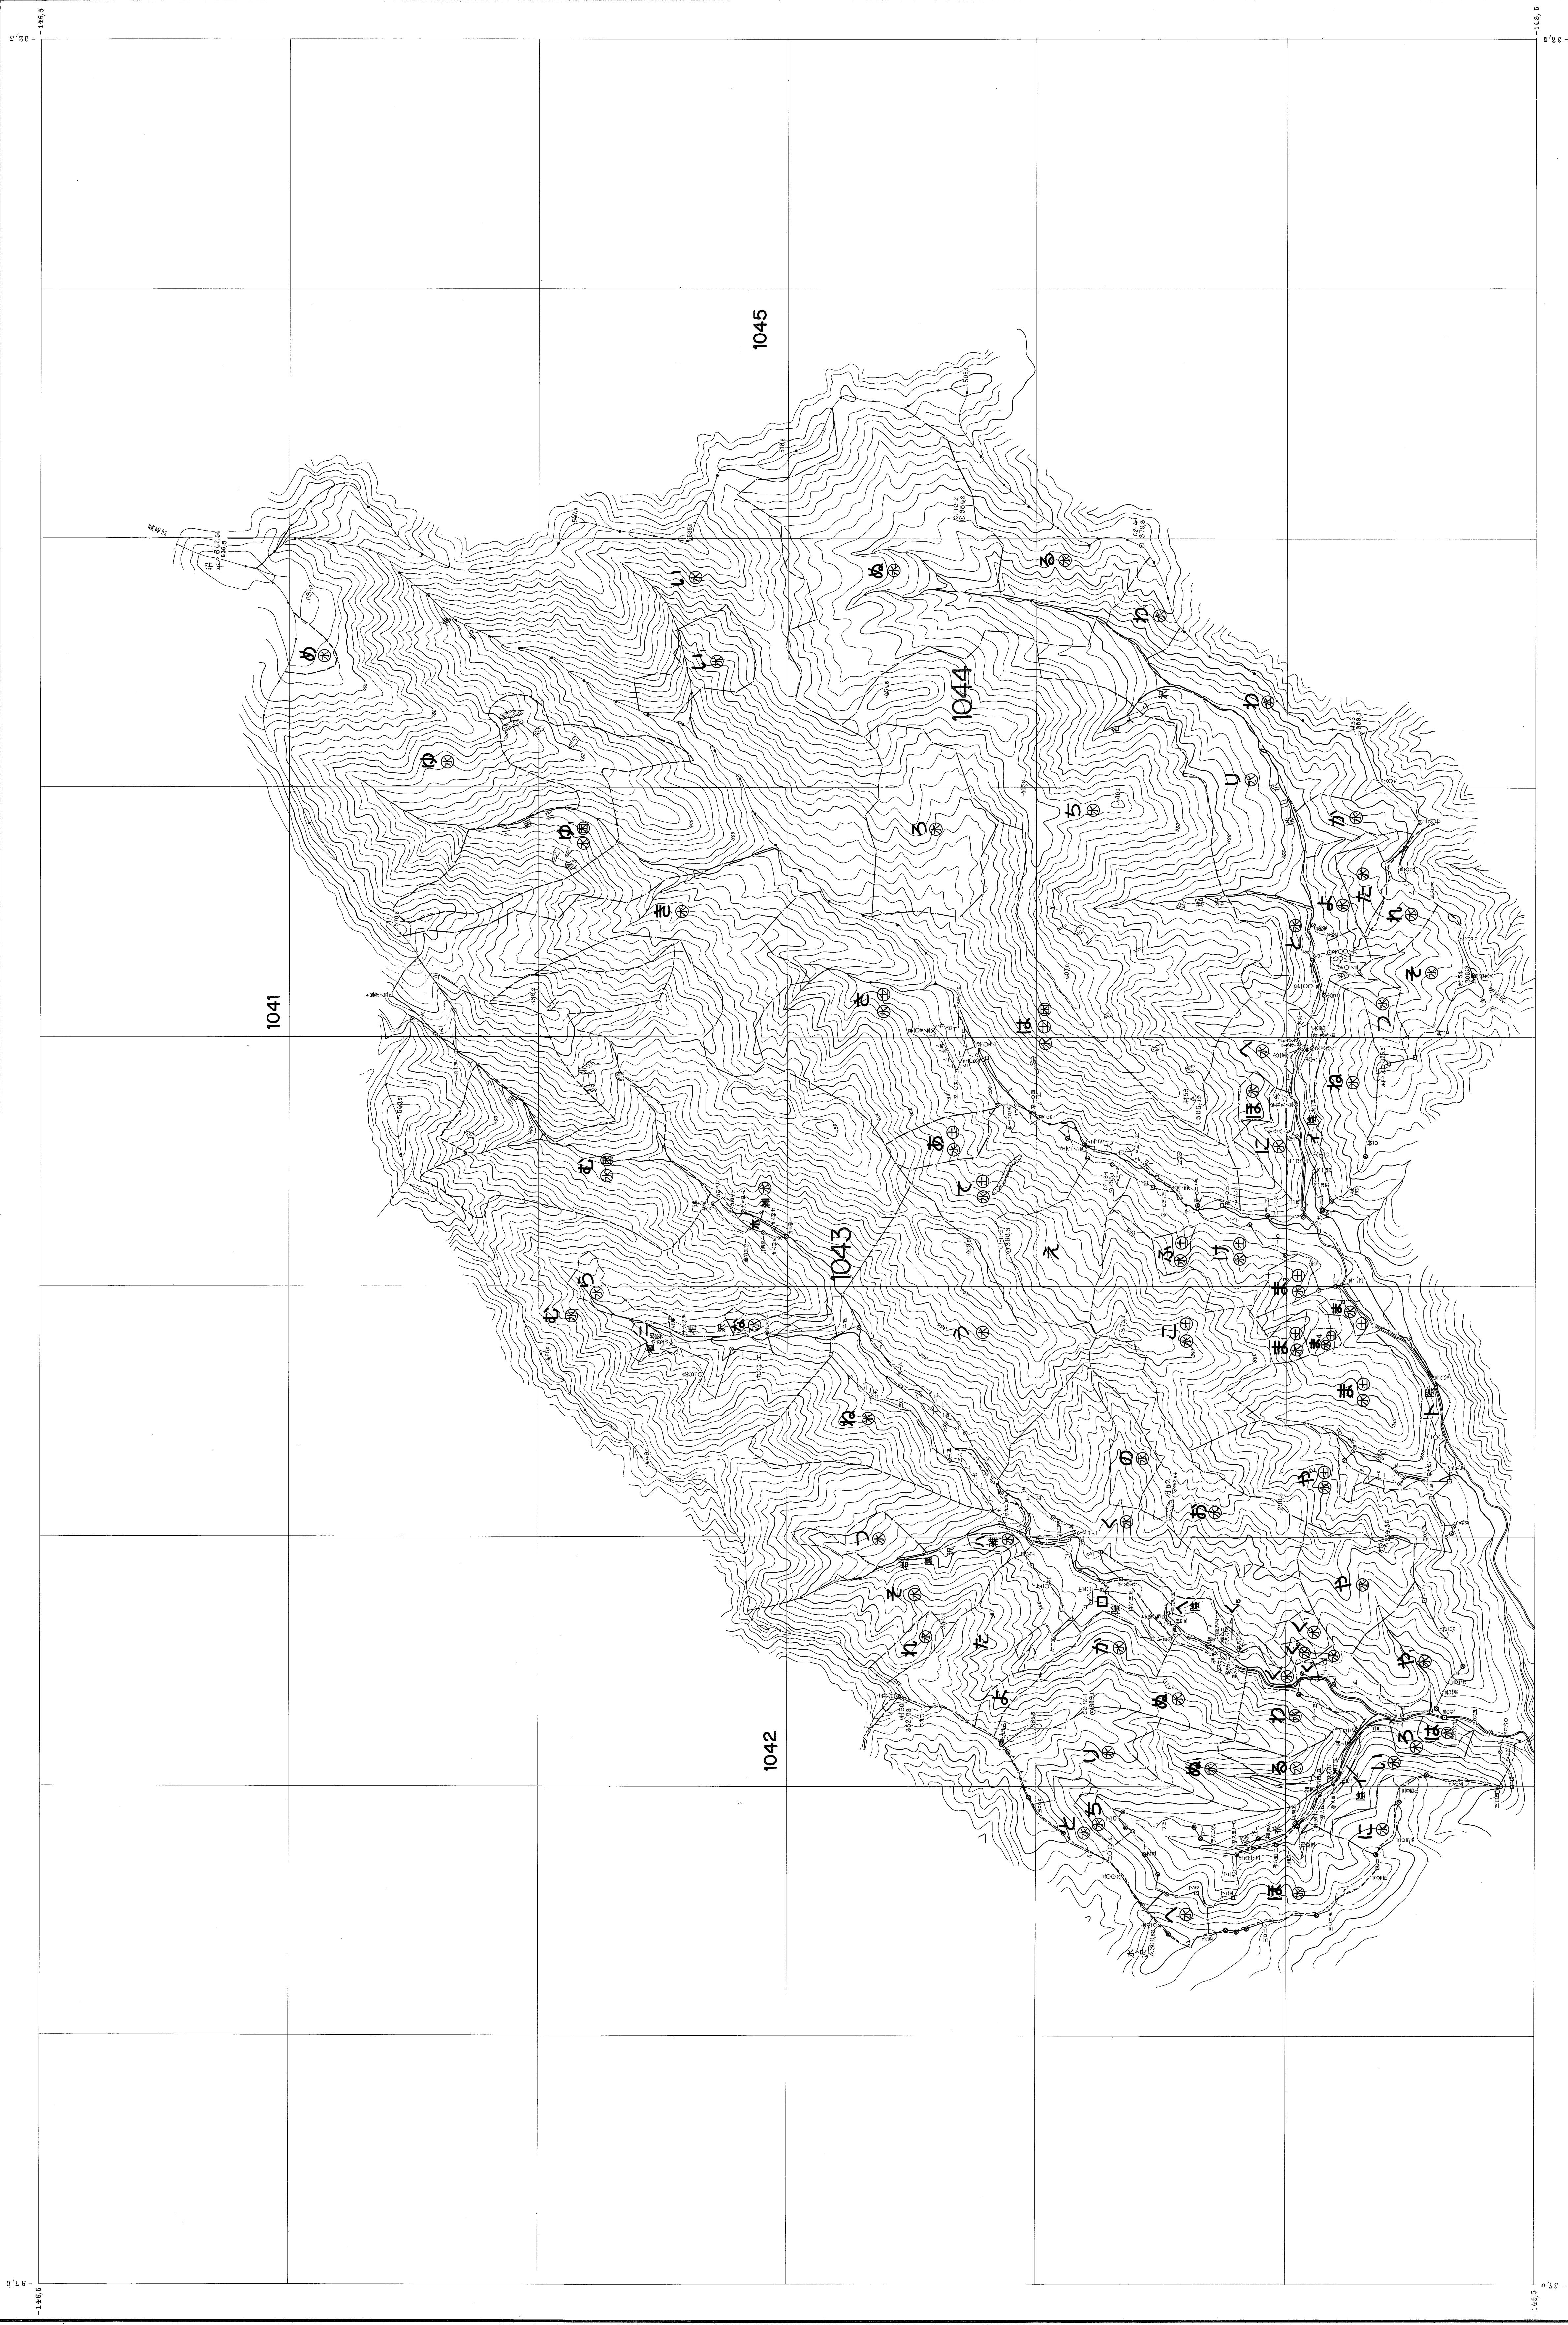

第6次 山形 基本図 其114 (共153面)

1043.1044

10米

1955年 第2版  
1:25,000  
C-1 10-12  
—山形県立中央高等学校—222 C-1 10-12

1:25,000  
0 100 200 300 400 500 600 700 800 900 1000

東北森林管理局  
1043.1044

昭和四十四年十月測量  
三井物産株式会社  
大和興業株式会社  
大同電機株式会社