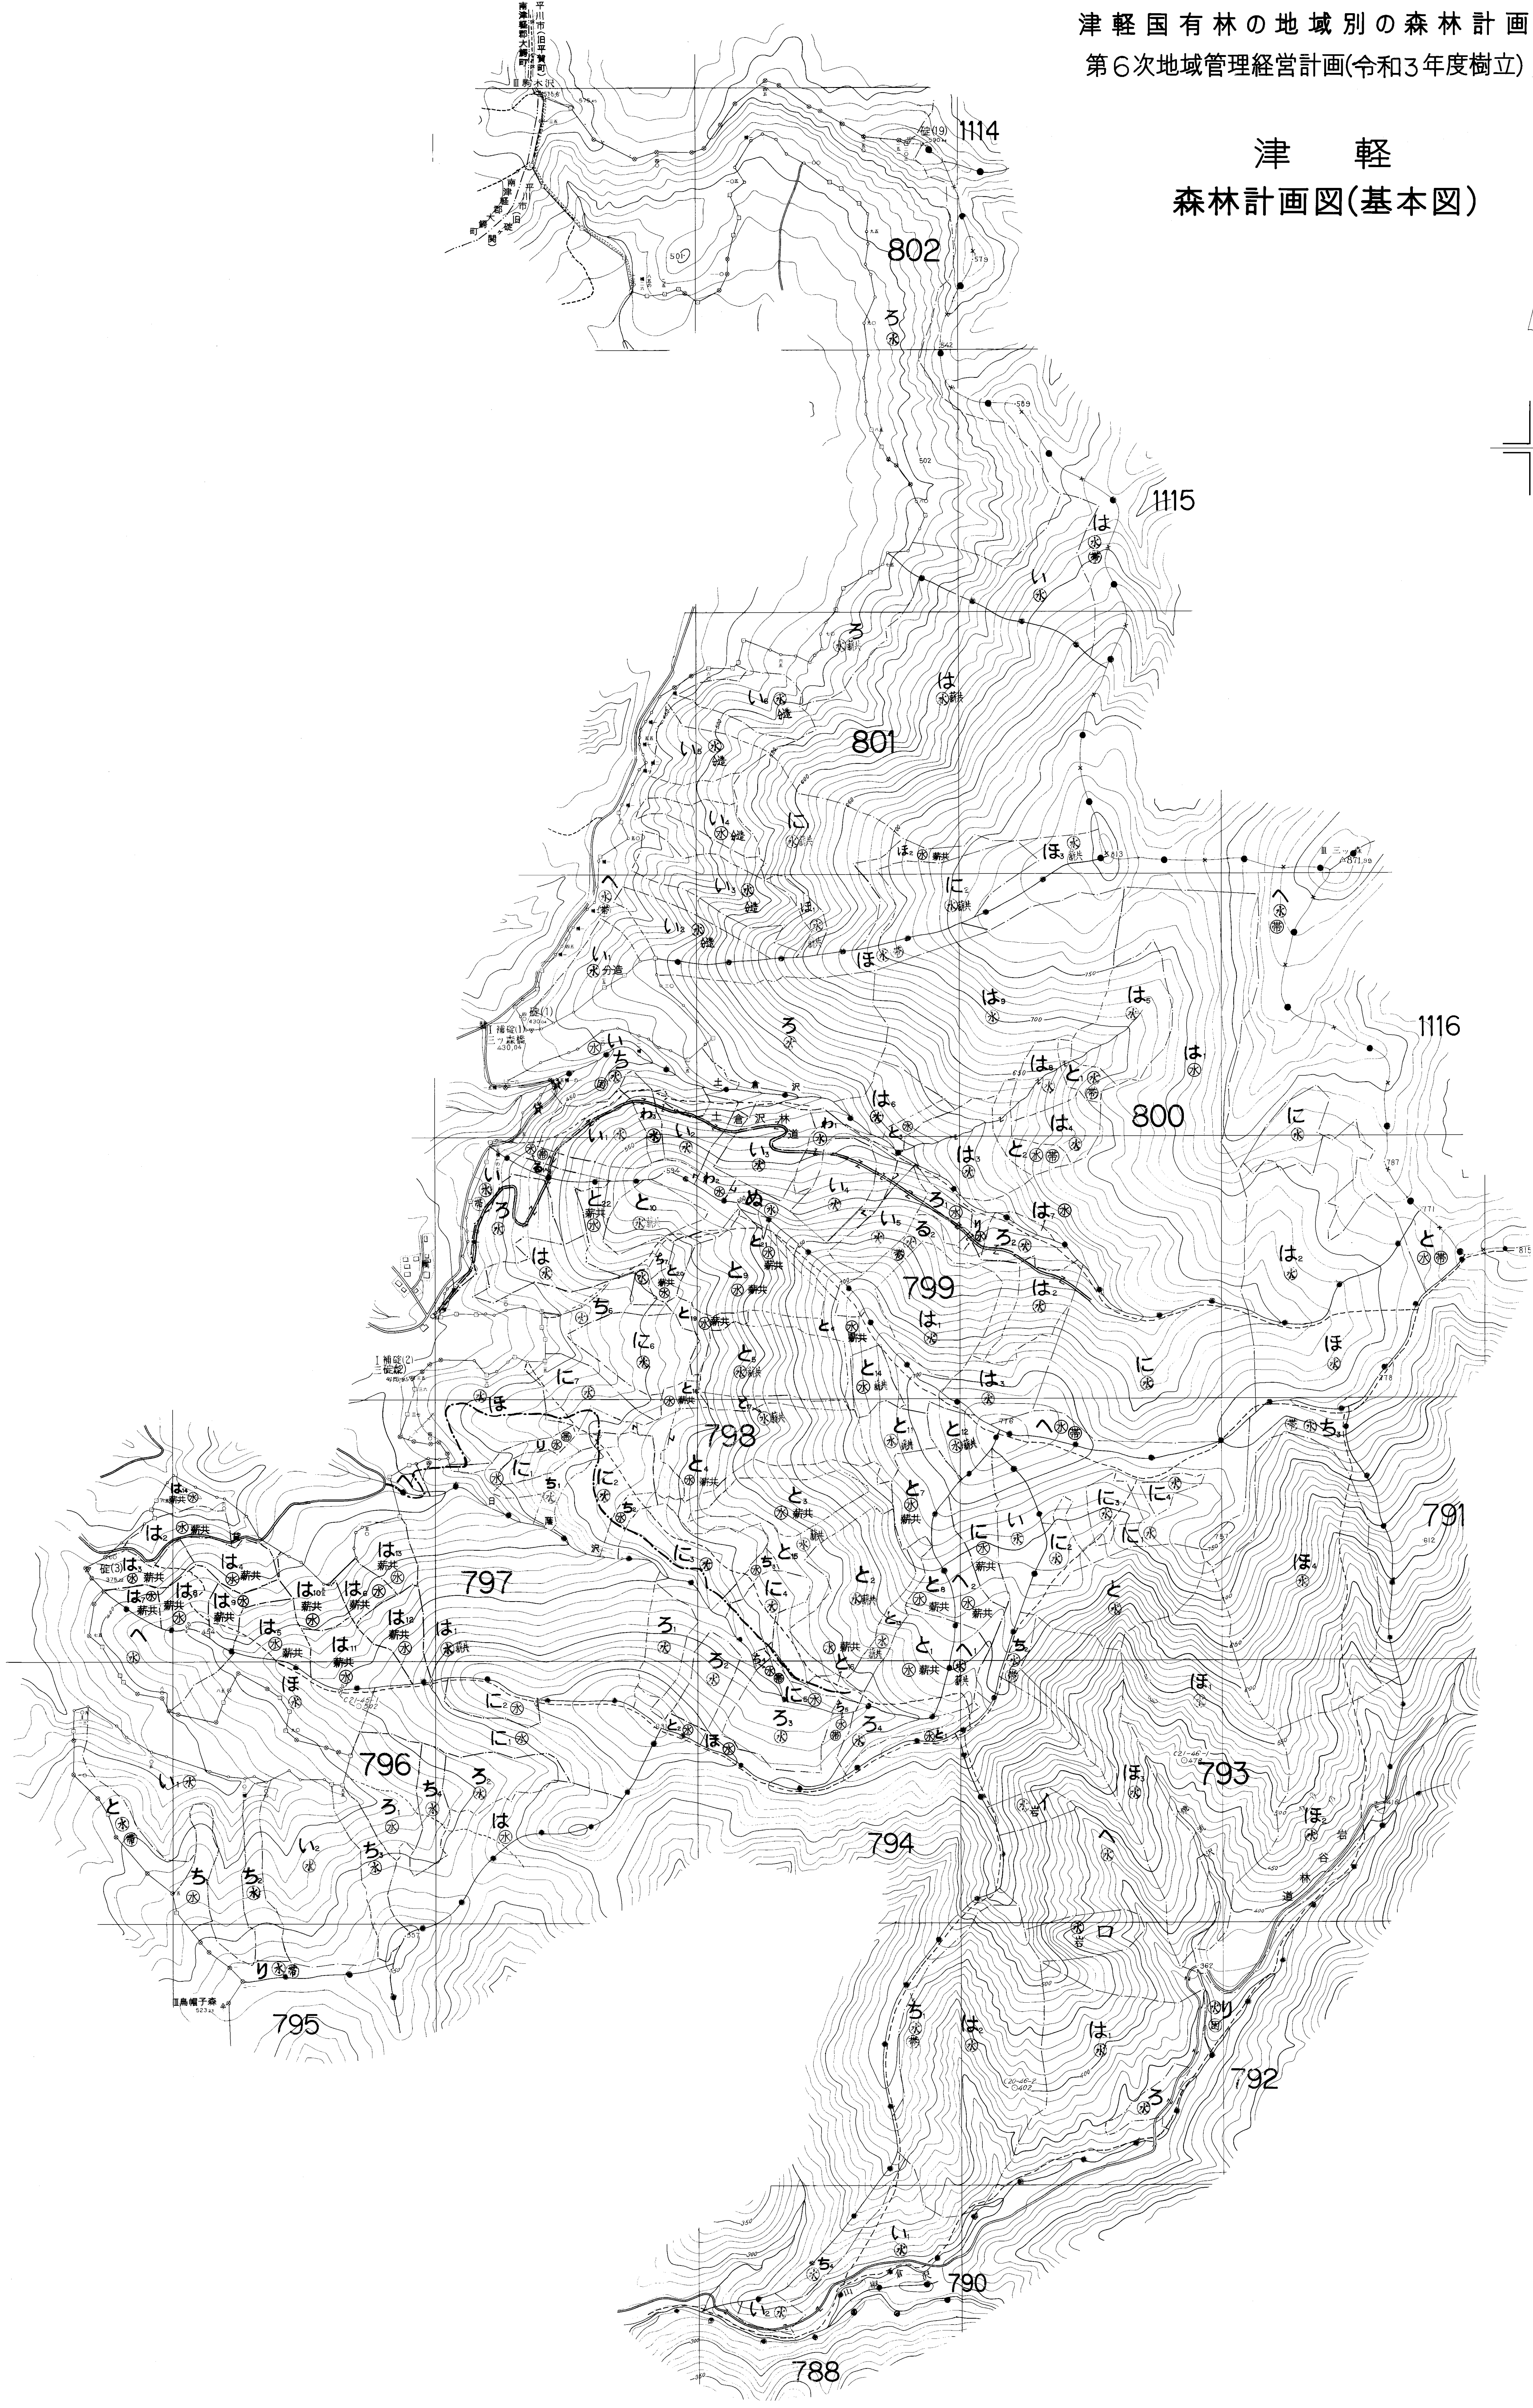

津 軽  
森林計画図(基本図)

793.796~802  
関係林小班

793.796~802  
関係林小班