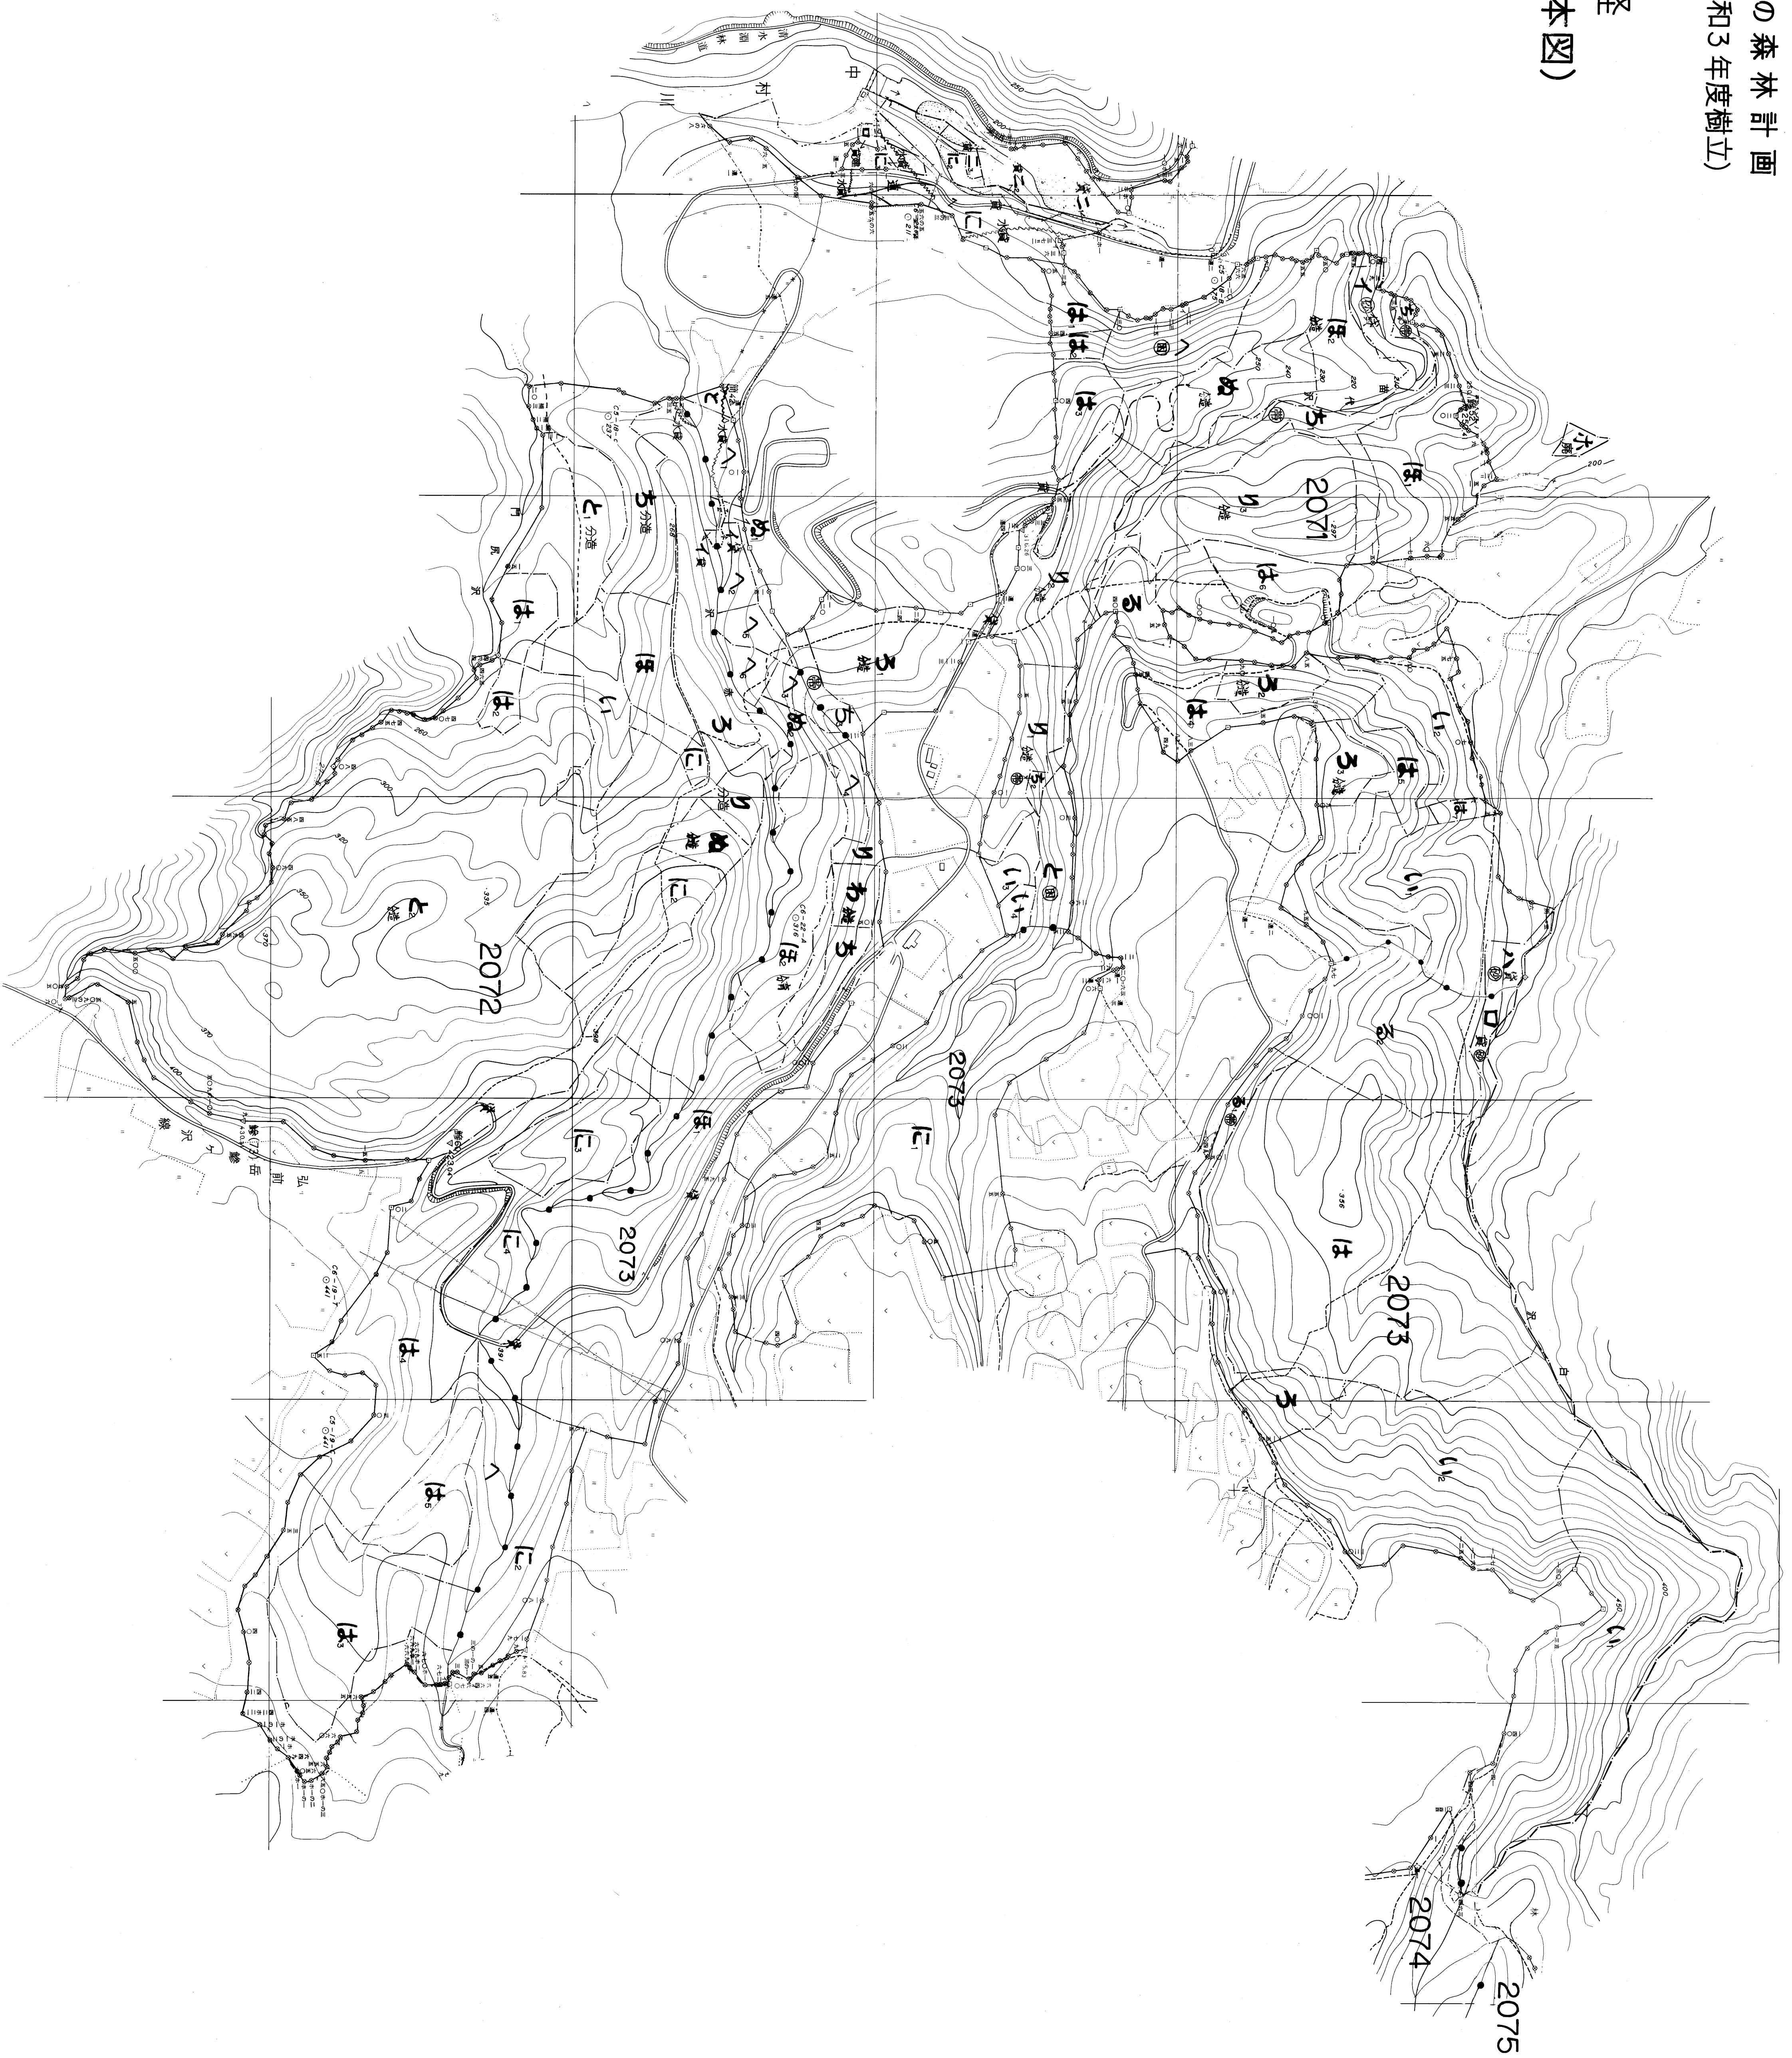

2071~2073 第14号 津軽

津軽国 有林の地域別の森林計画
第6次地域管理経営計画(令和3年度樹立)

津 軽
森林計画図(基本図)

1 : 5,000

2071~2073 第14号 津軽