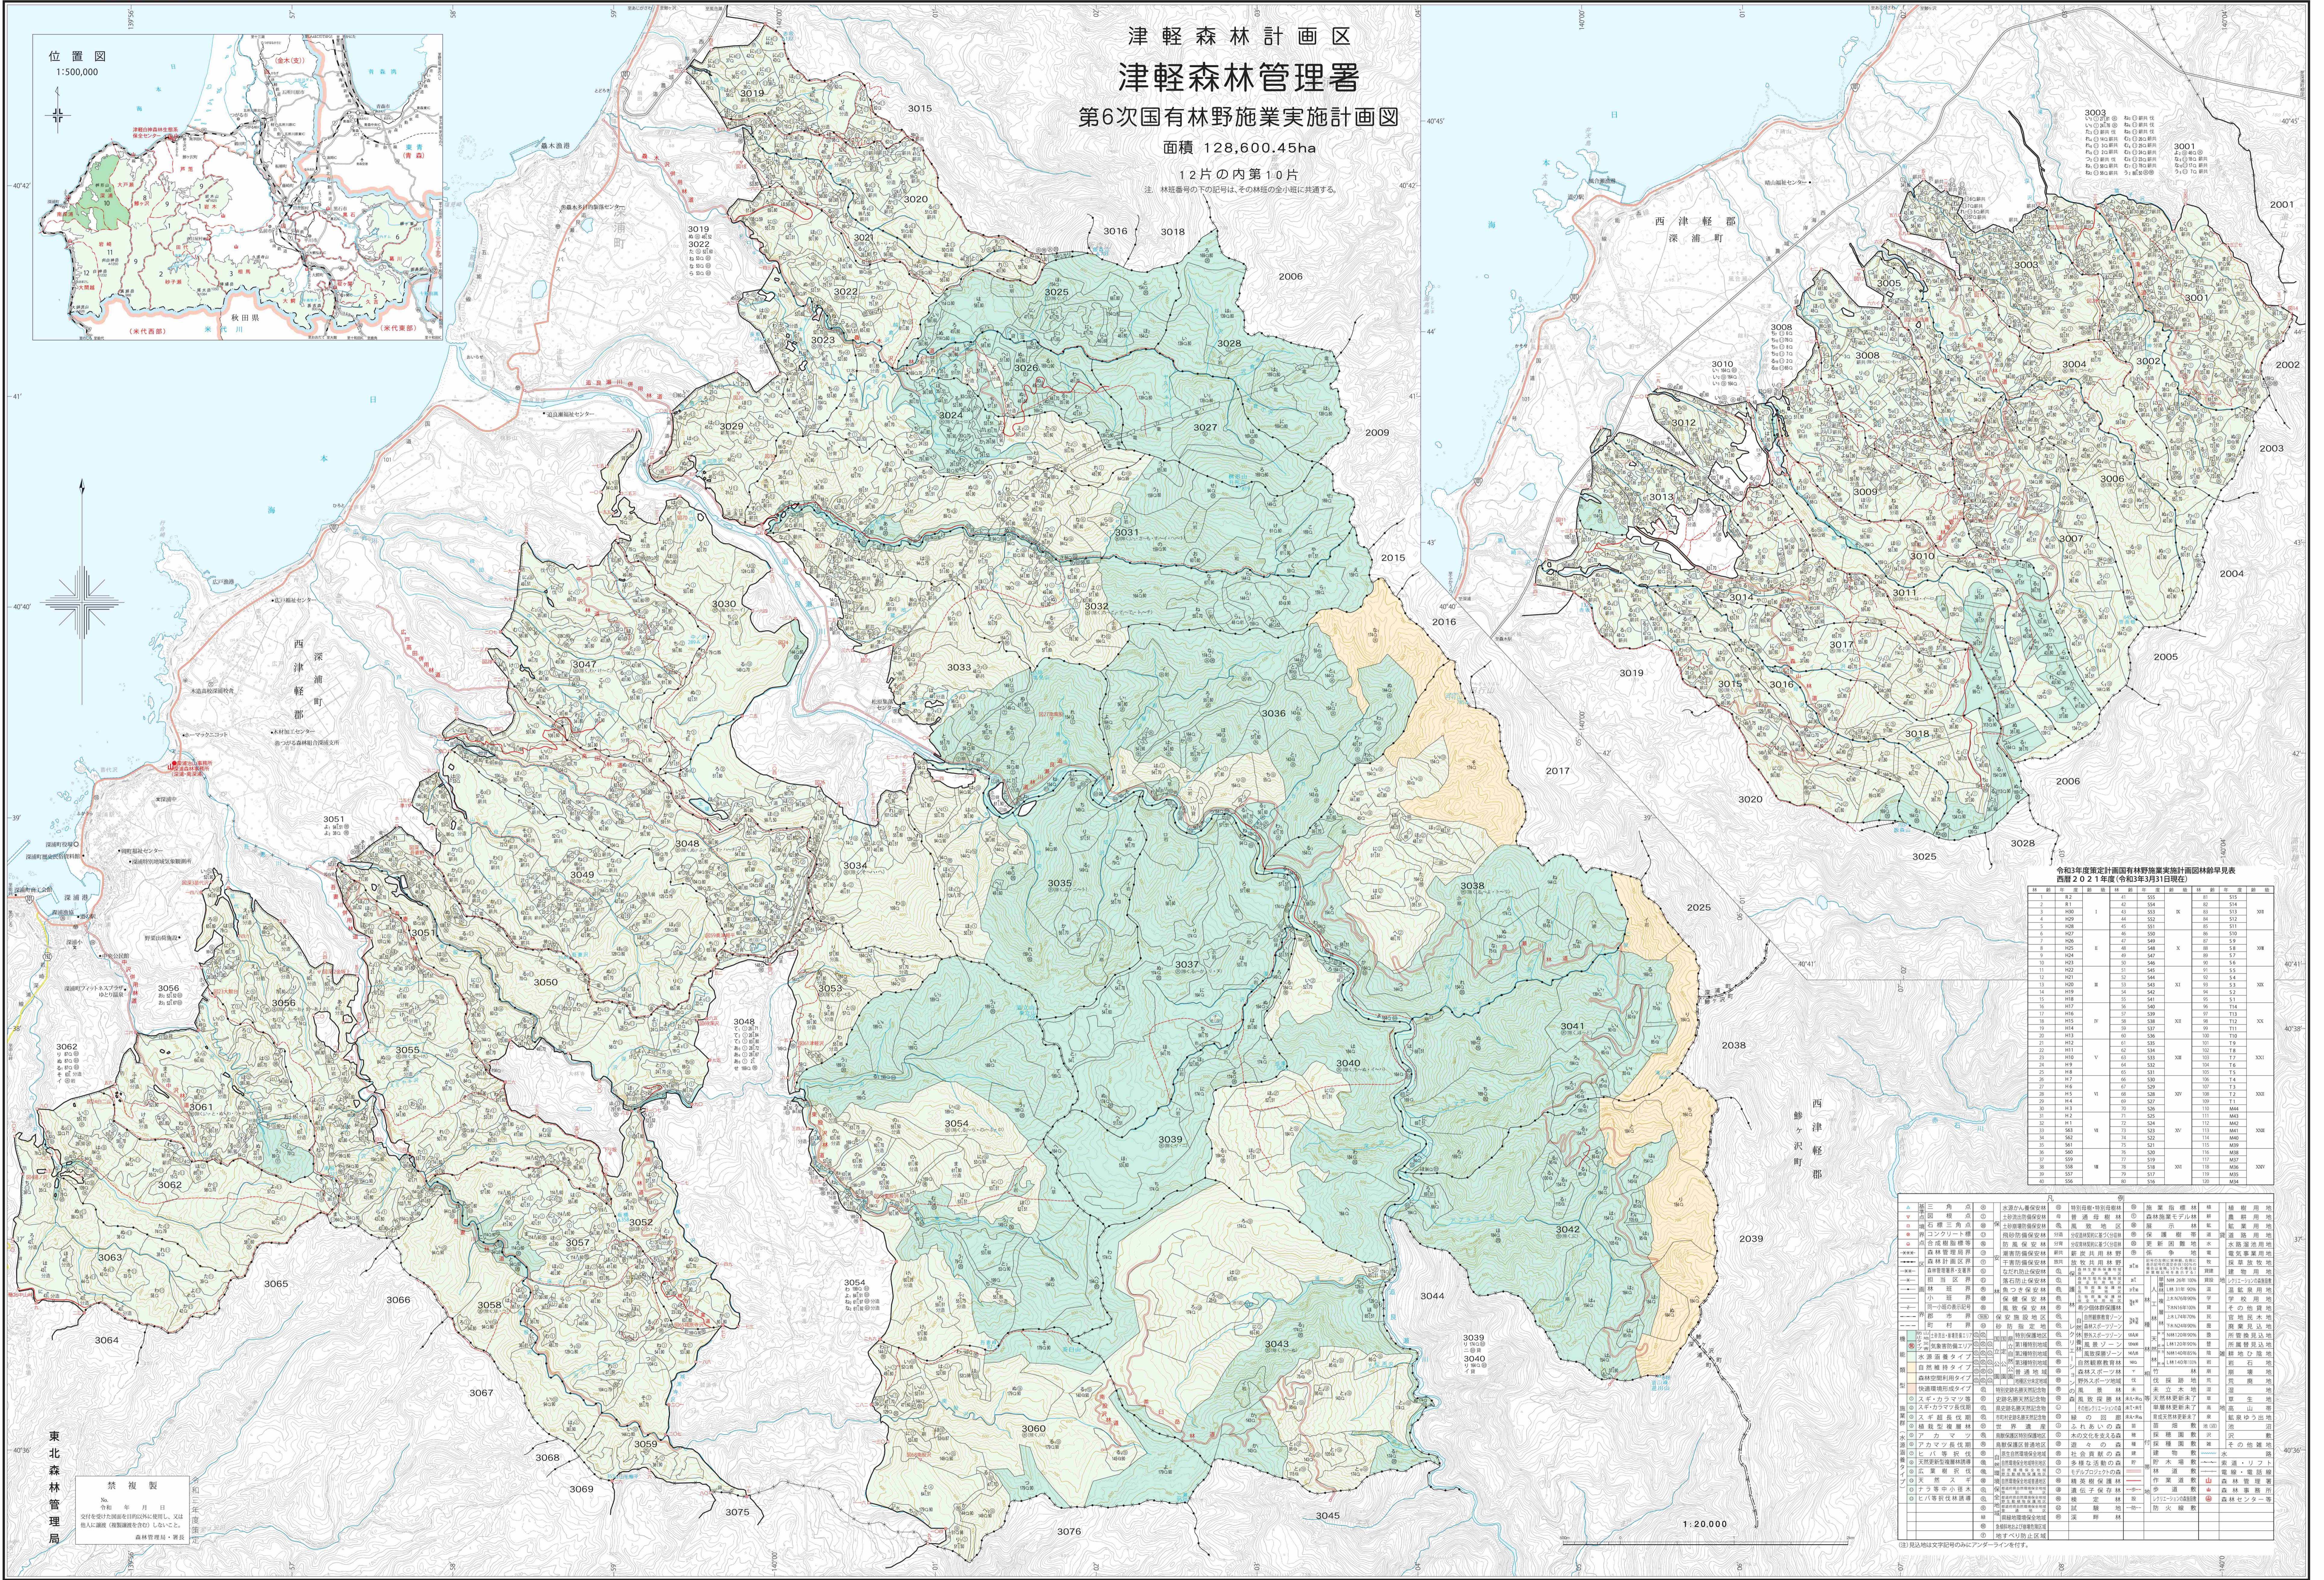

# 津軽森林計画区 津軽森林管理署 第6次国有林野施業実施計画図

面積 128,600.45ha  
12片の内第1.0片  
注：林班番号の下の記号は、その林班の全小区に共通する。

令和3年度策定計画国有林野施業実施計画図林野見込表  
西暦2021年度(令和3年3月31日現在)

林野見込	面積	林野見込	面積	林野見込	面積
1	41	2	81	3	42
4	52	5	52	6	52
7	52	8	52	9	52
10	52	11	52	12	52
13	52	14	52	15	52
16	52	17	52	18	52
19	52	20	52	21	52
22	52	23	52	24	52
25	52	26	52	27	52
28	52	29	52	30	52
31	52	32	52	33	52
34	52	35	52	36	52
37	52	38	52	39	52
40	52	41	52	42	52