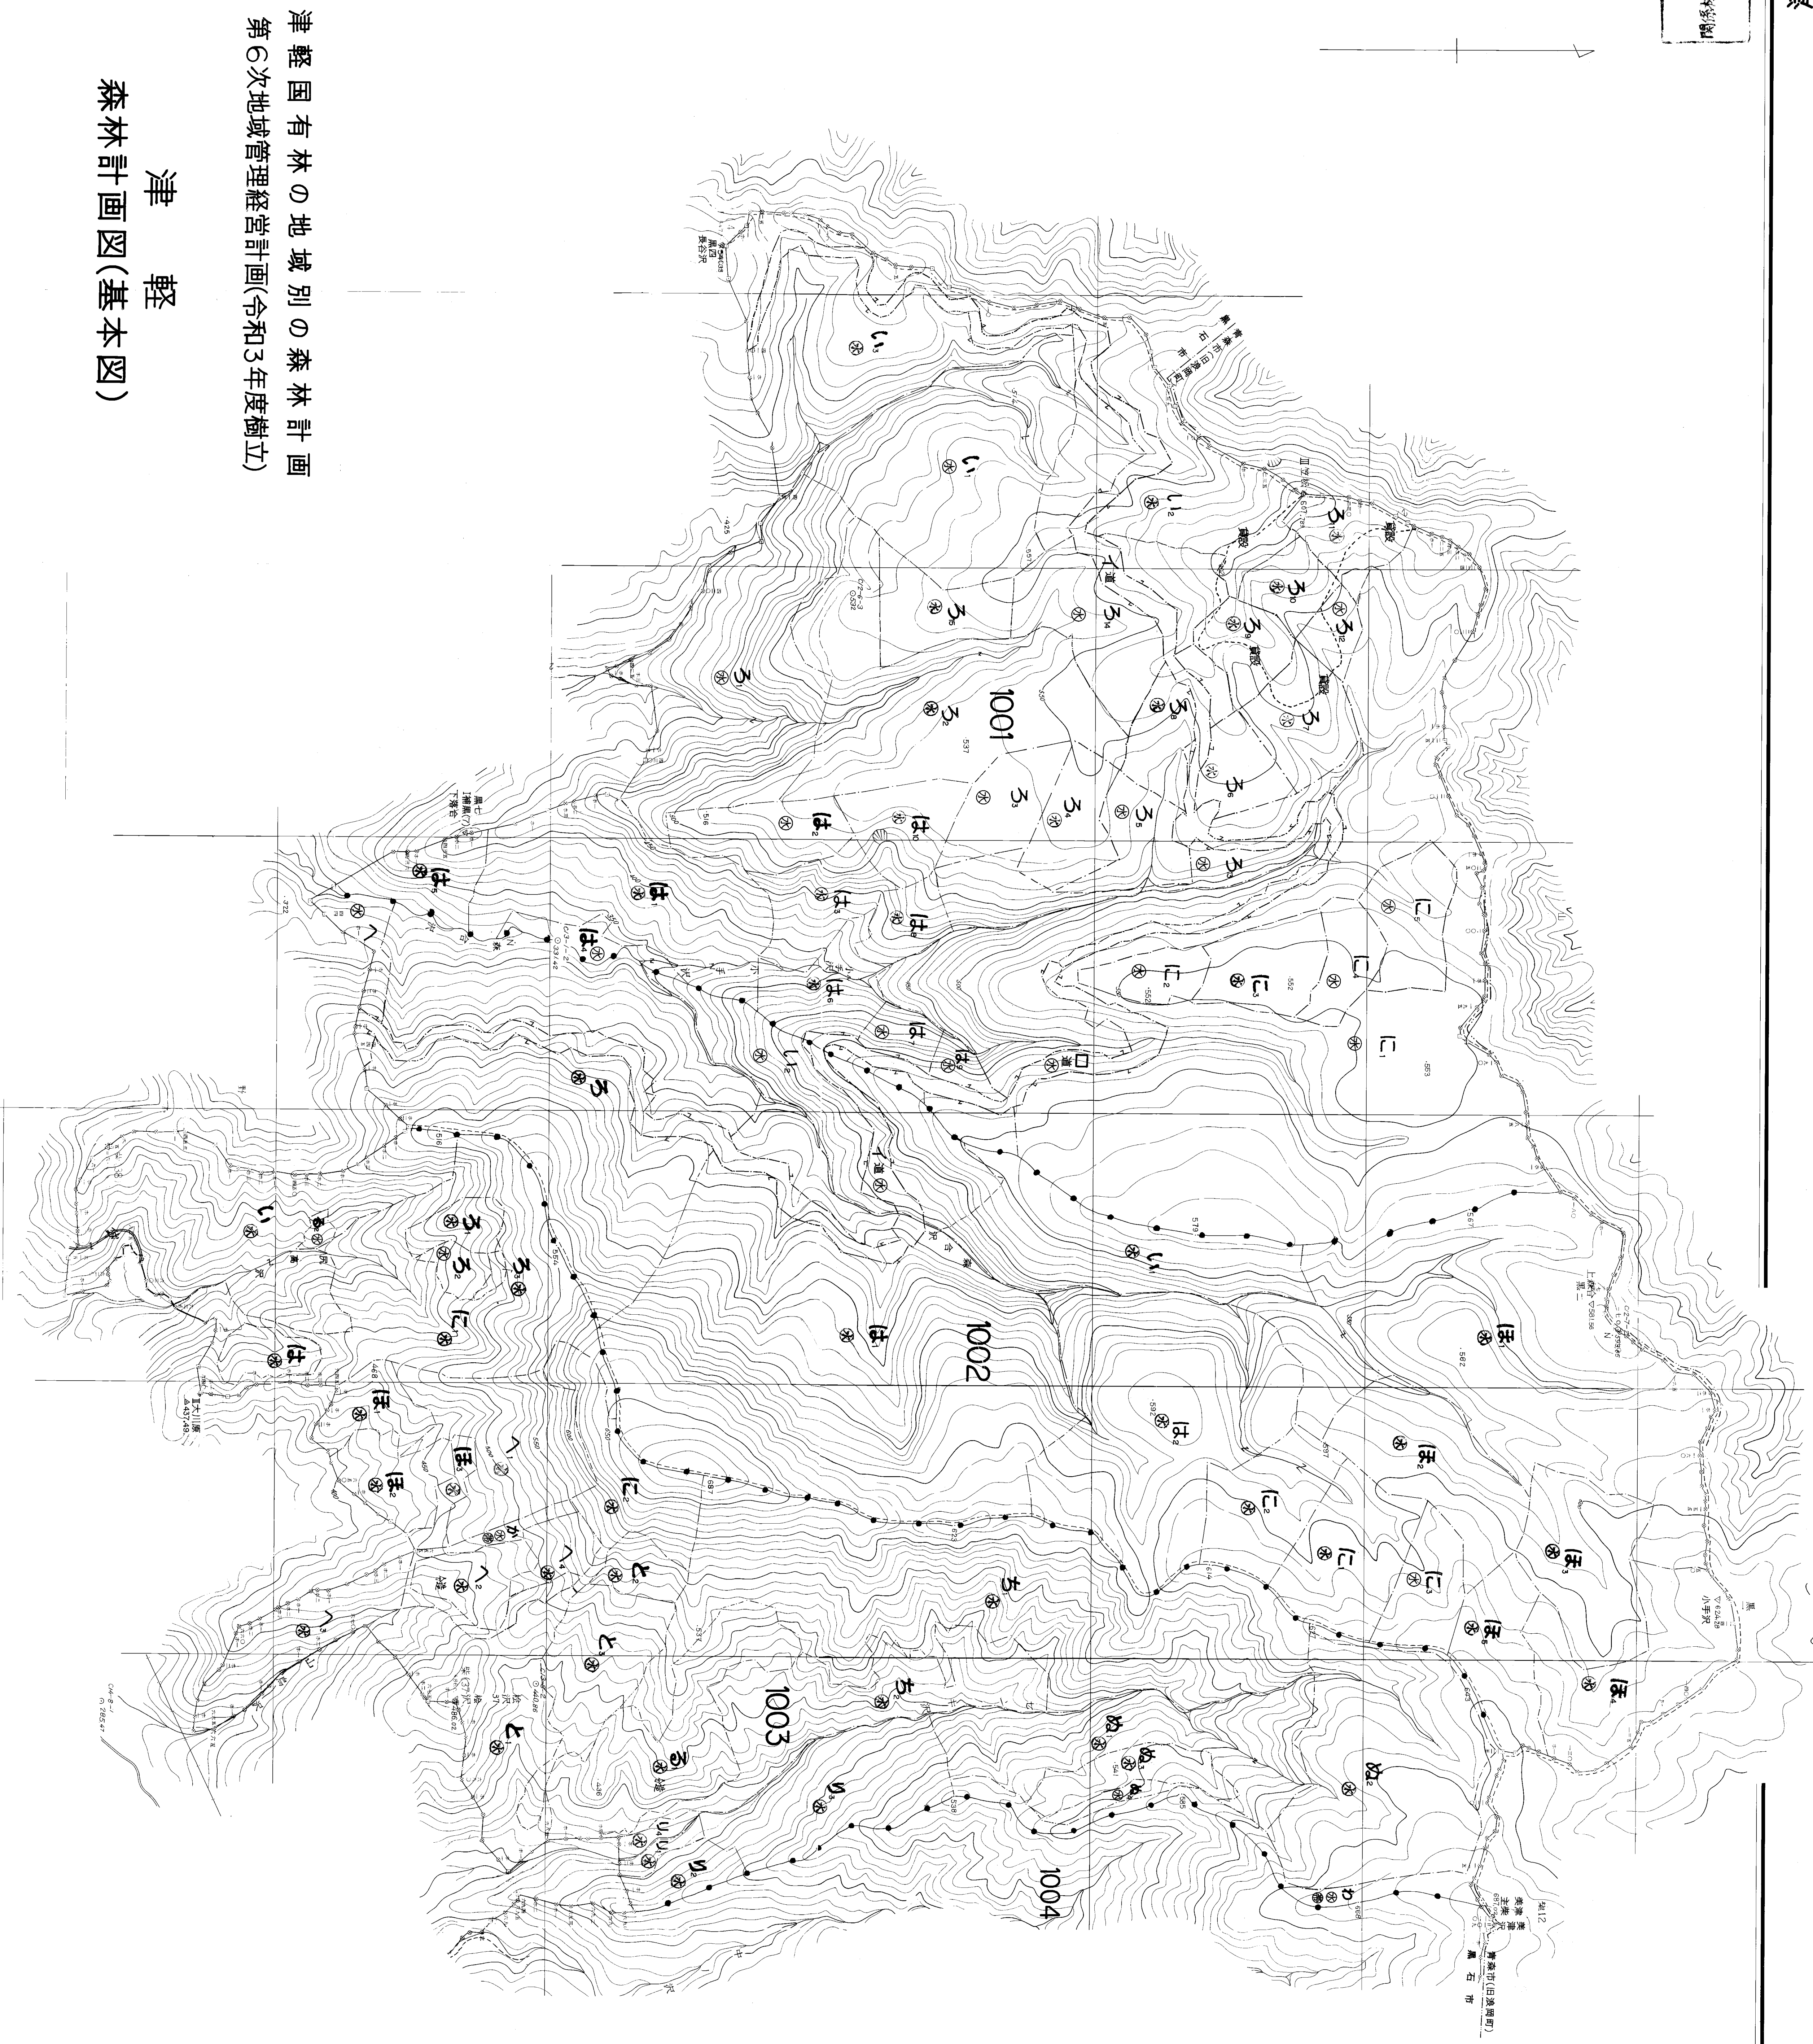

関係森林小區 1001~1003

津軽固有林の地域別の森林計画
第6次地域管理経営計画(令和3年度樹立)

津 軽
森林計画図(基本図)

1 : 5,000

関係森林小區 1001~1003