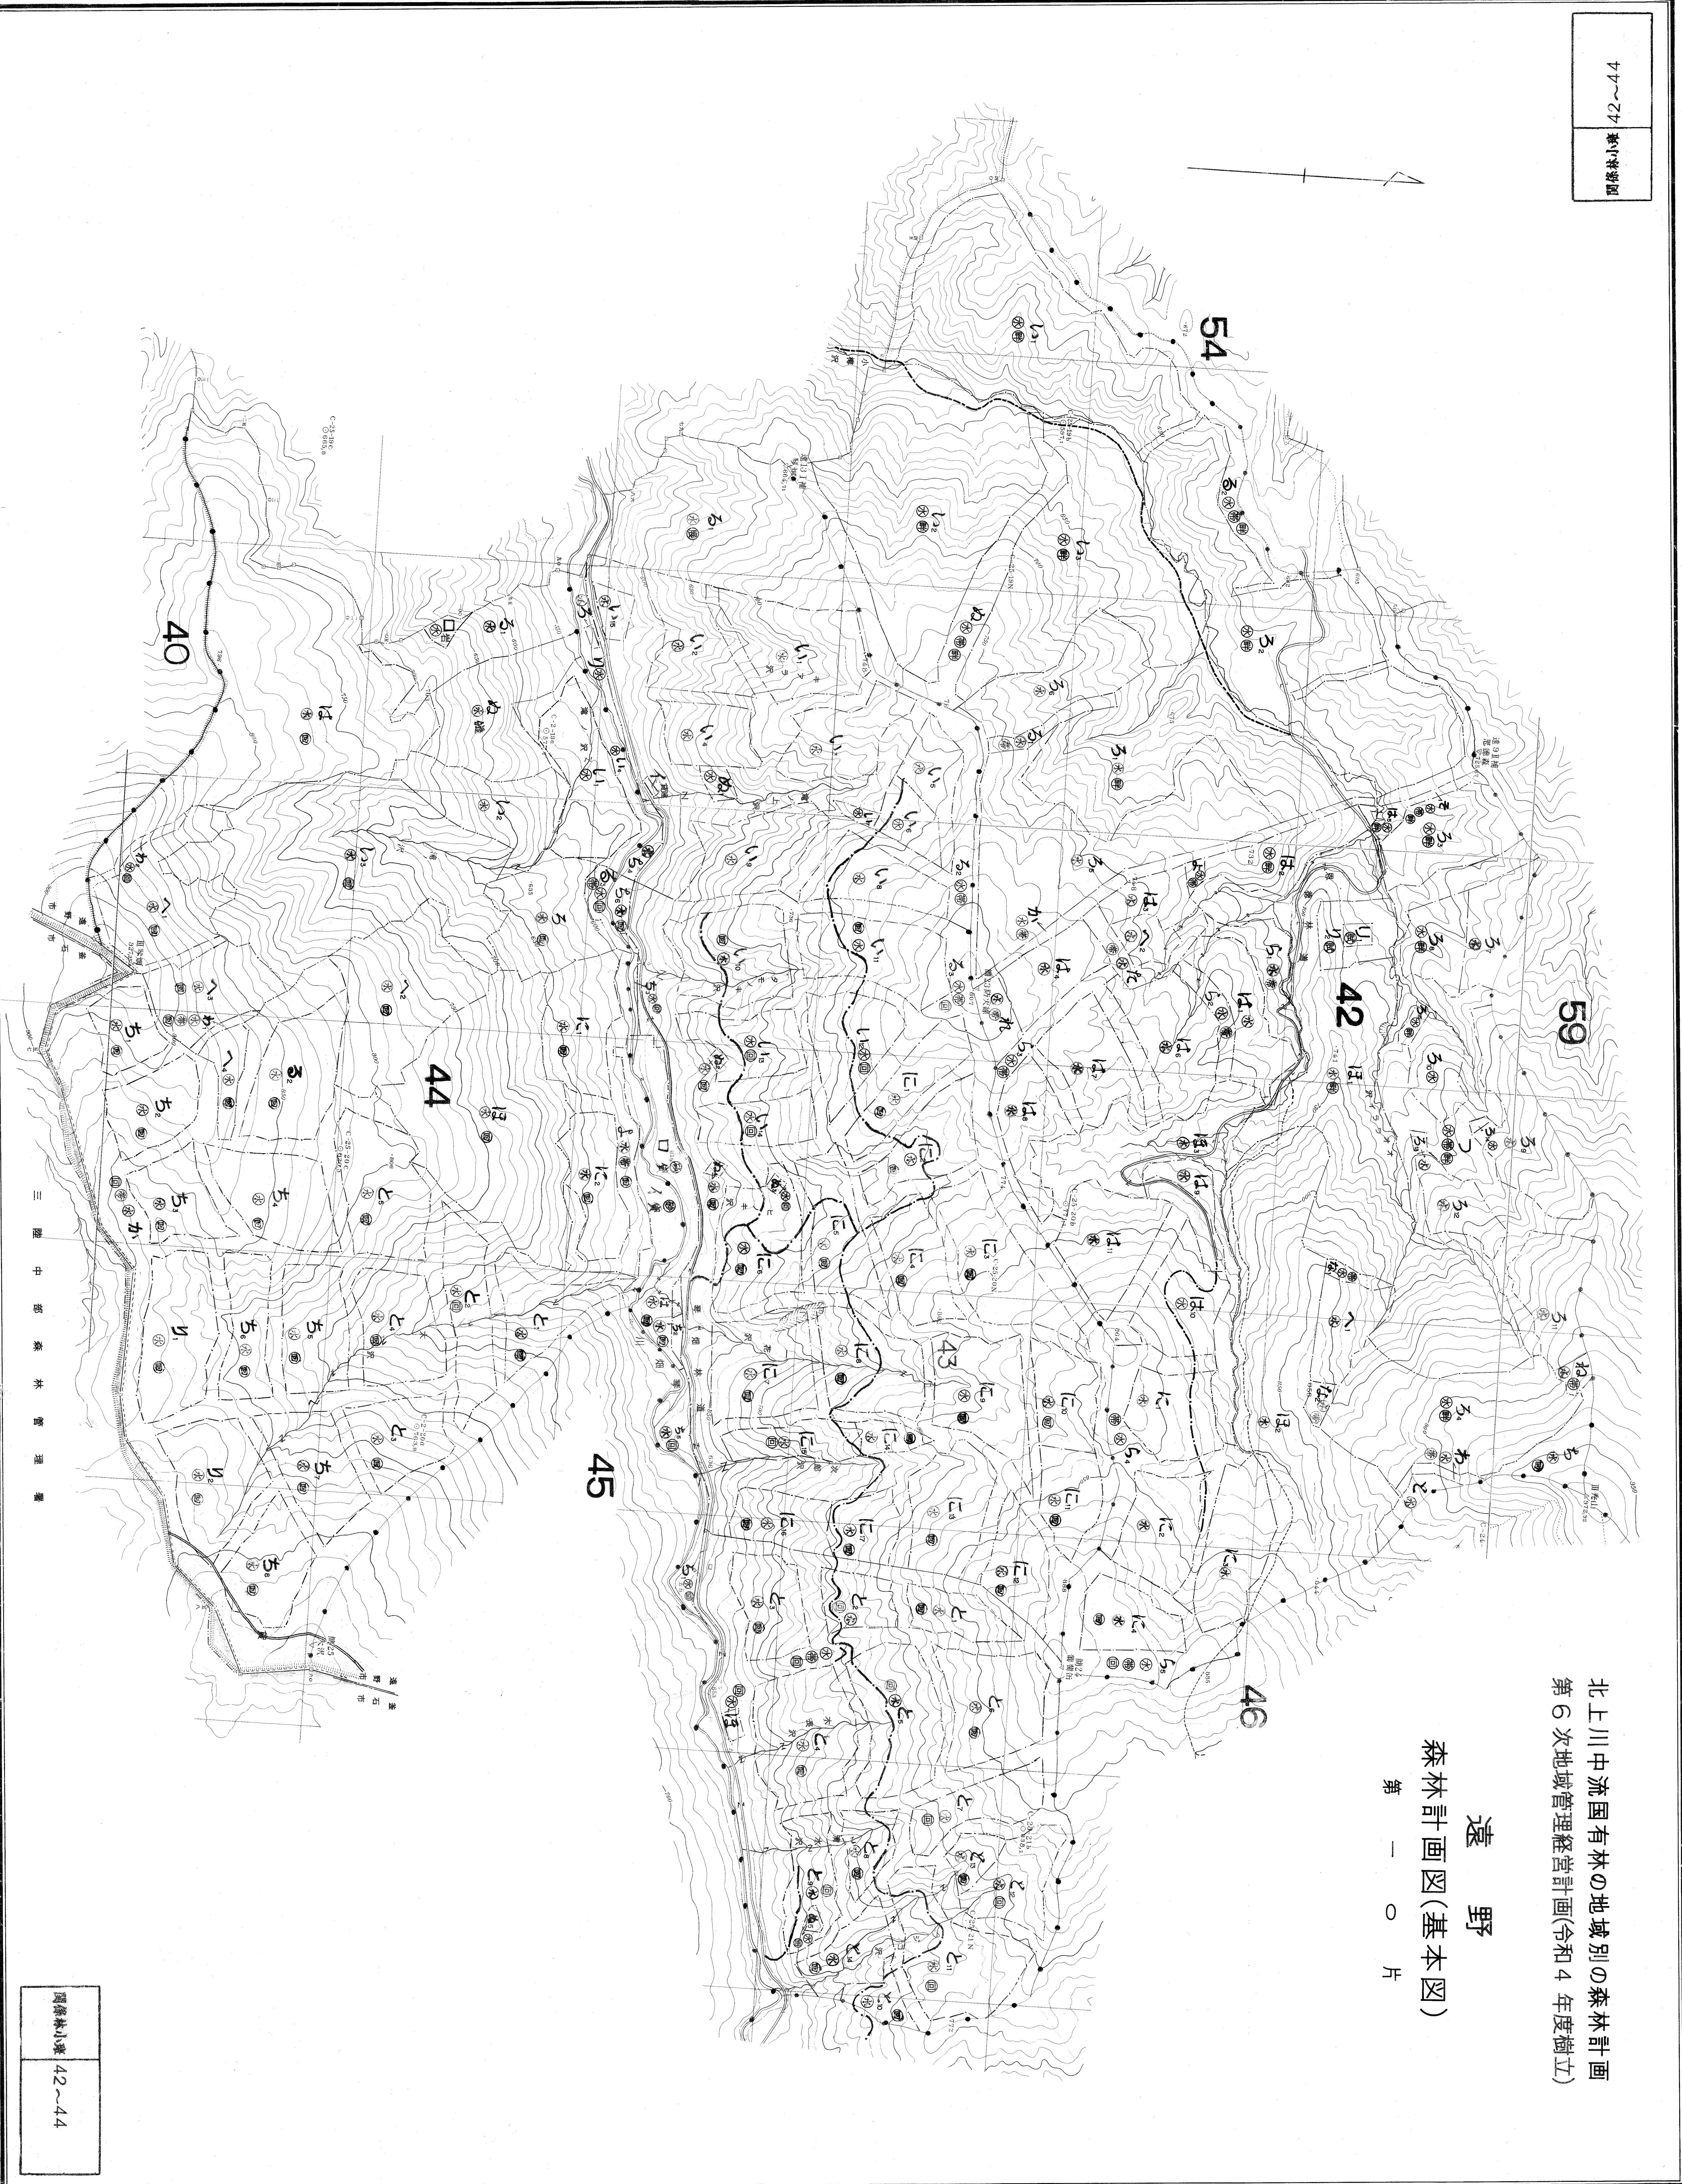

42～44 間森林小集

北上川中流国有林の地域別の森林計画  
 第6次地域管理経営計画(令和4年度樹立)

遠野

森林計画図(基本図)

第一〇片

42～44 間森林小集

1:5,000

遠野 68-10