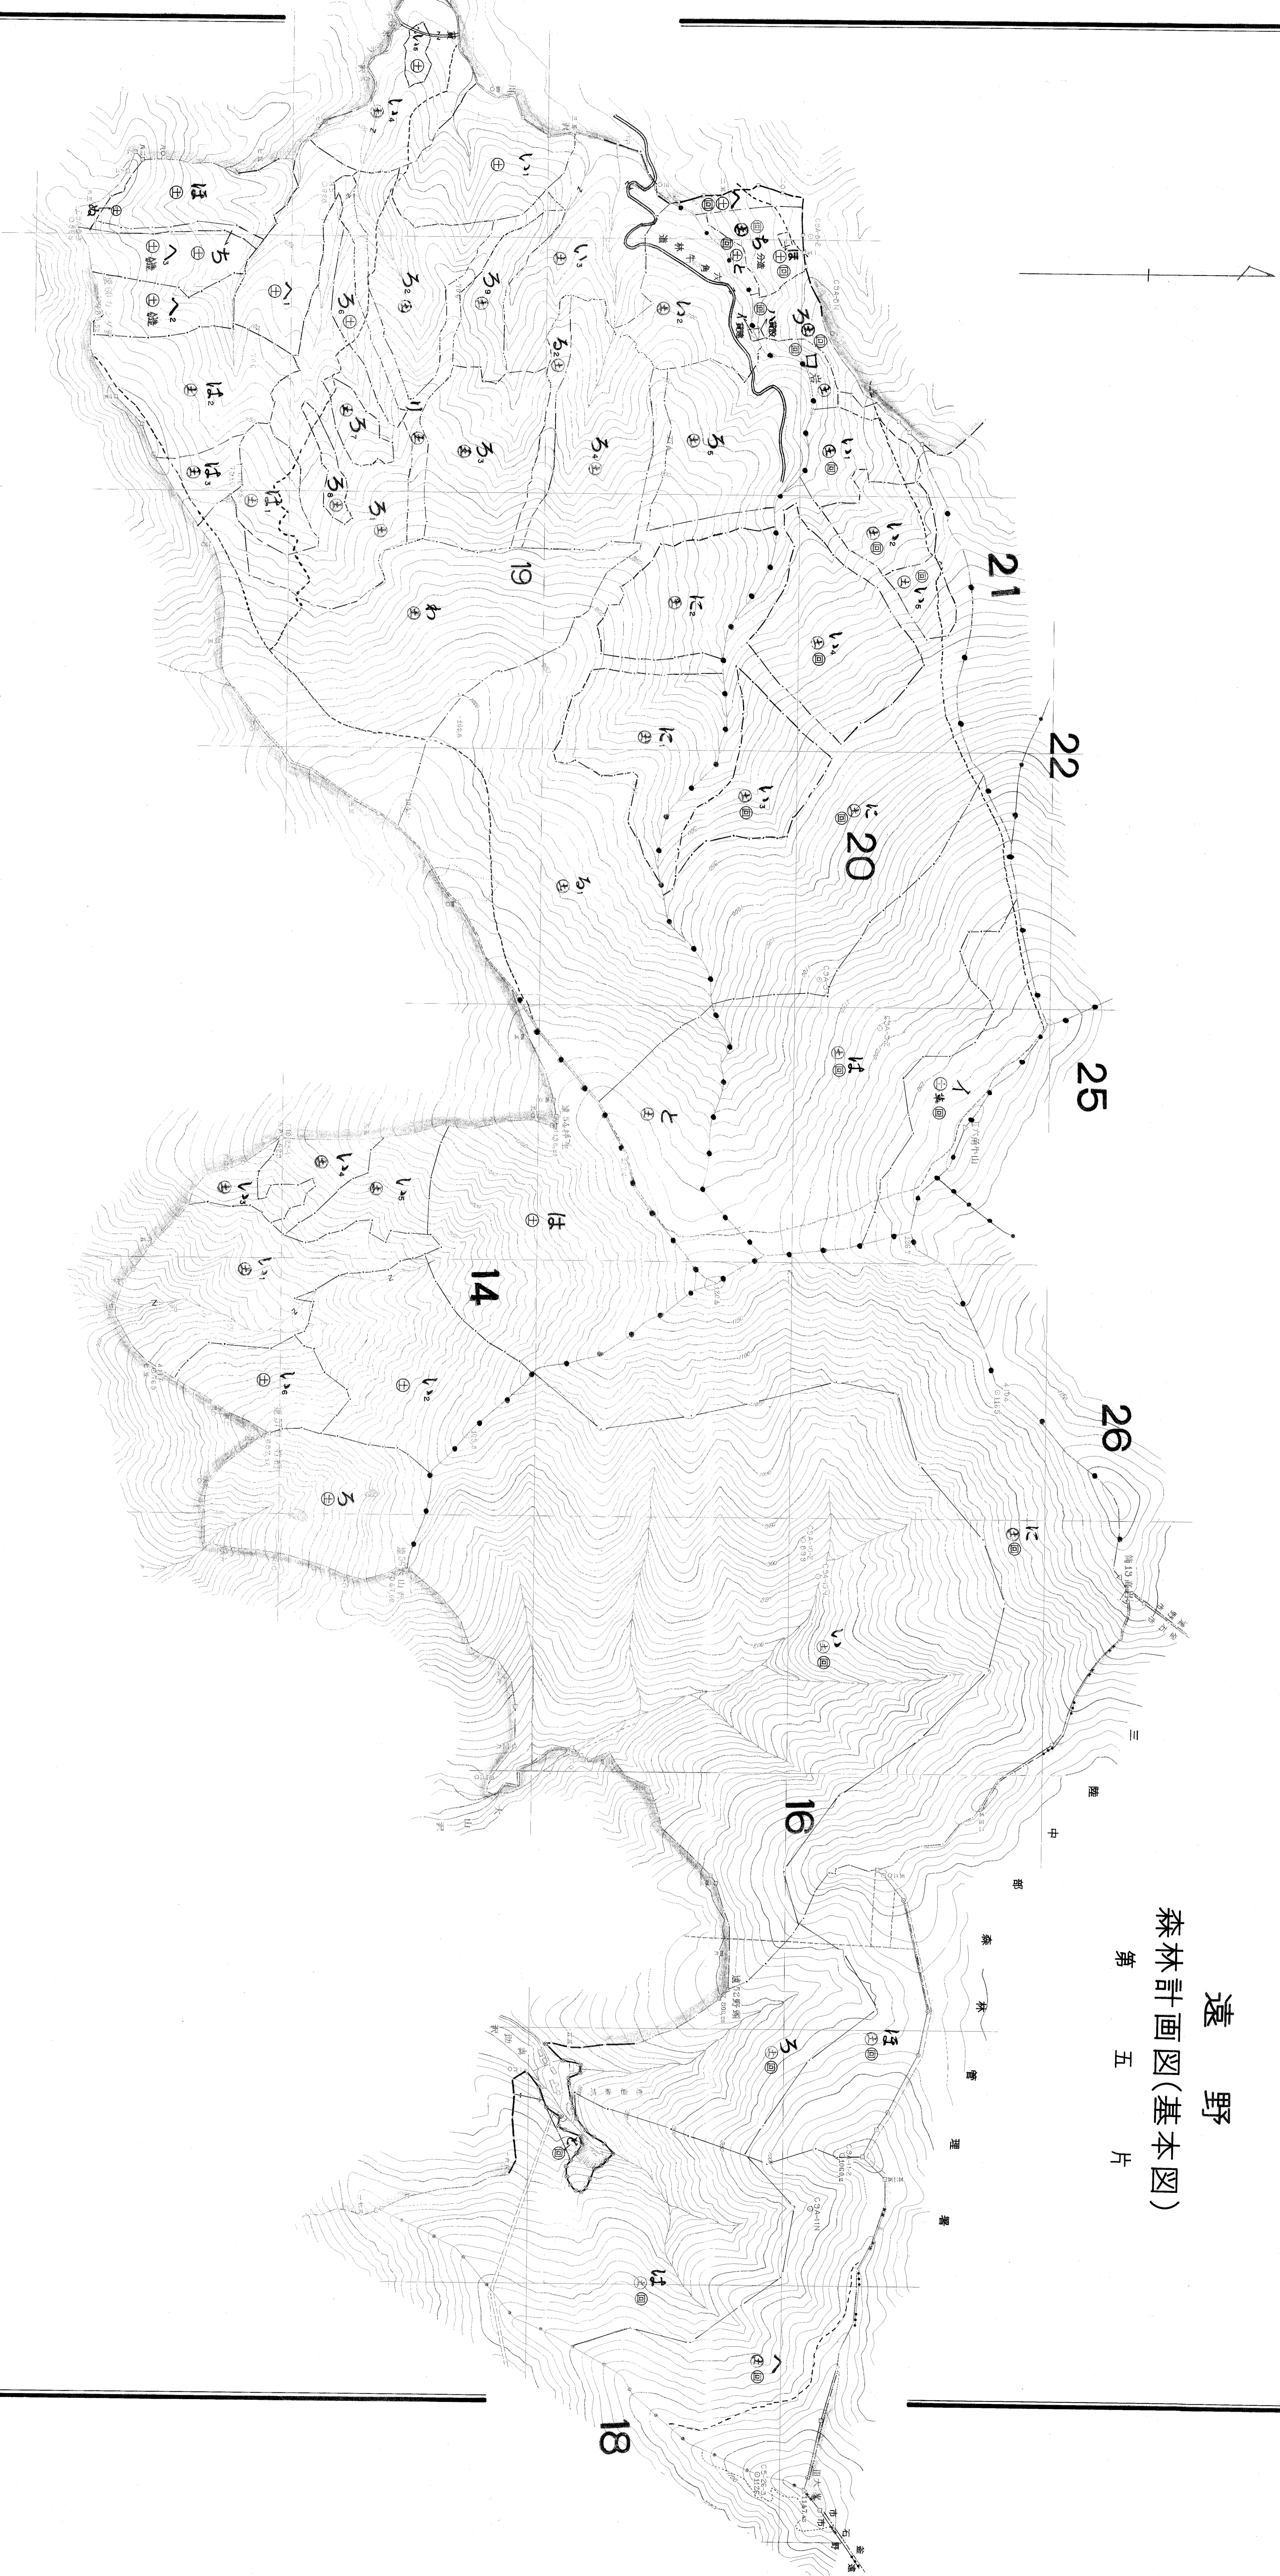

14.16	19.20
14.16	19.20

北上川中流国有林の地域別の森林計画
第6次地域管理経営計画(令和4年度樹立)

遠野
森林計画図(基本図)
第五片

14.16	19.20
14.16	19.20

1:5,000

遠野 68-5