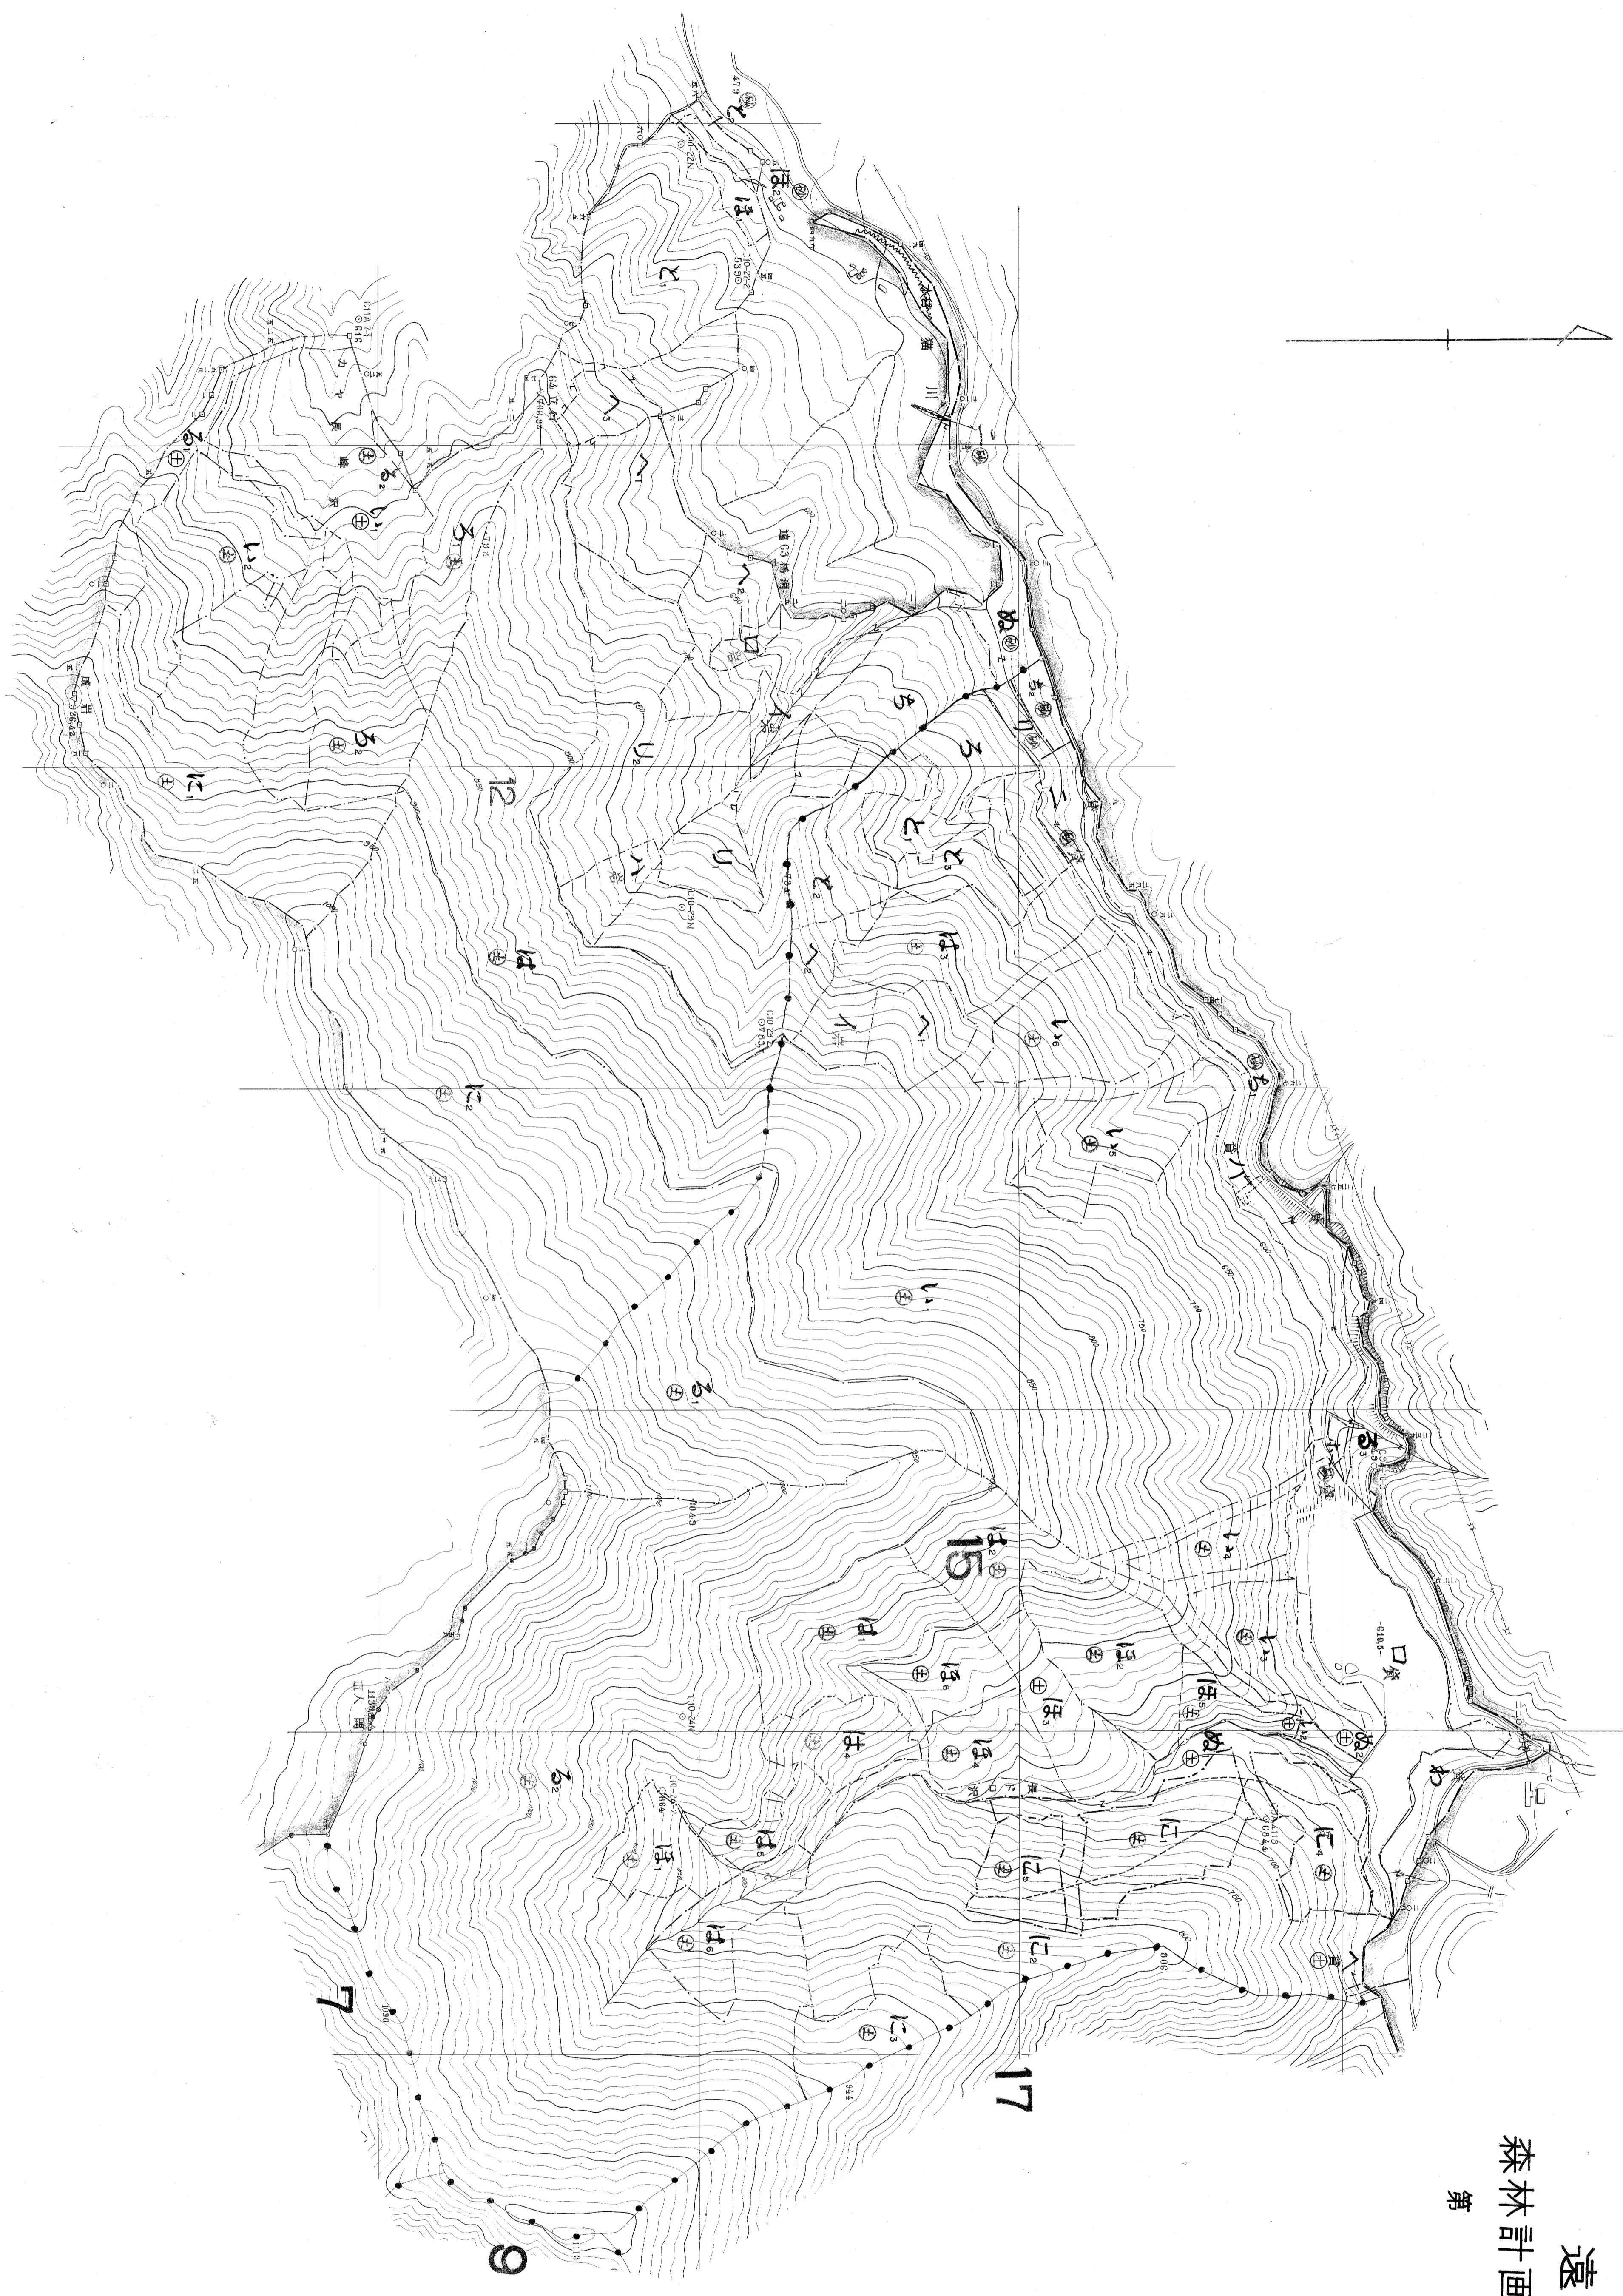

岡藤林小集 12.15

北上川中流国有林の地域別の森林計画
第6次地域管理経営計画(令和4年度樹立)

遠野
森林計画図(基本図)
第四片

岡藤林小集 12.15

1:5,000

遠野 68-4