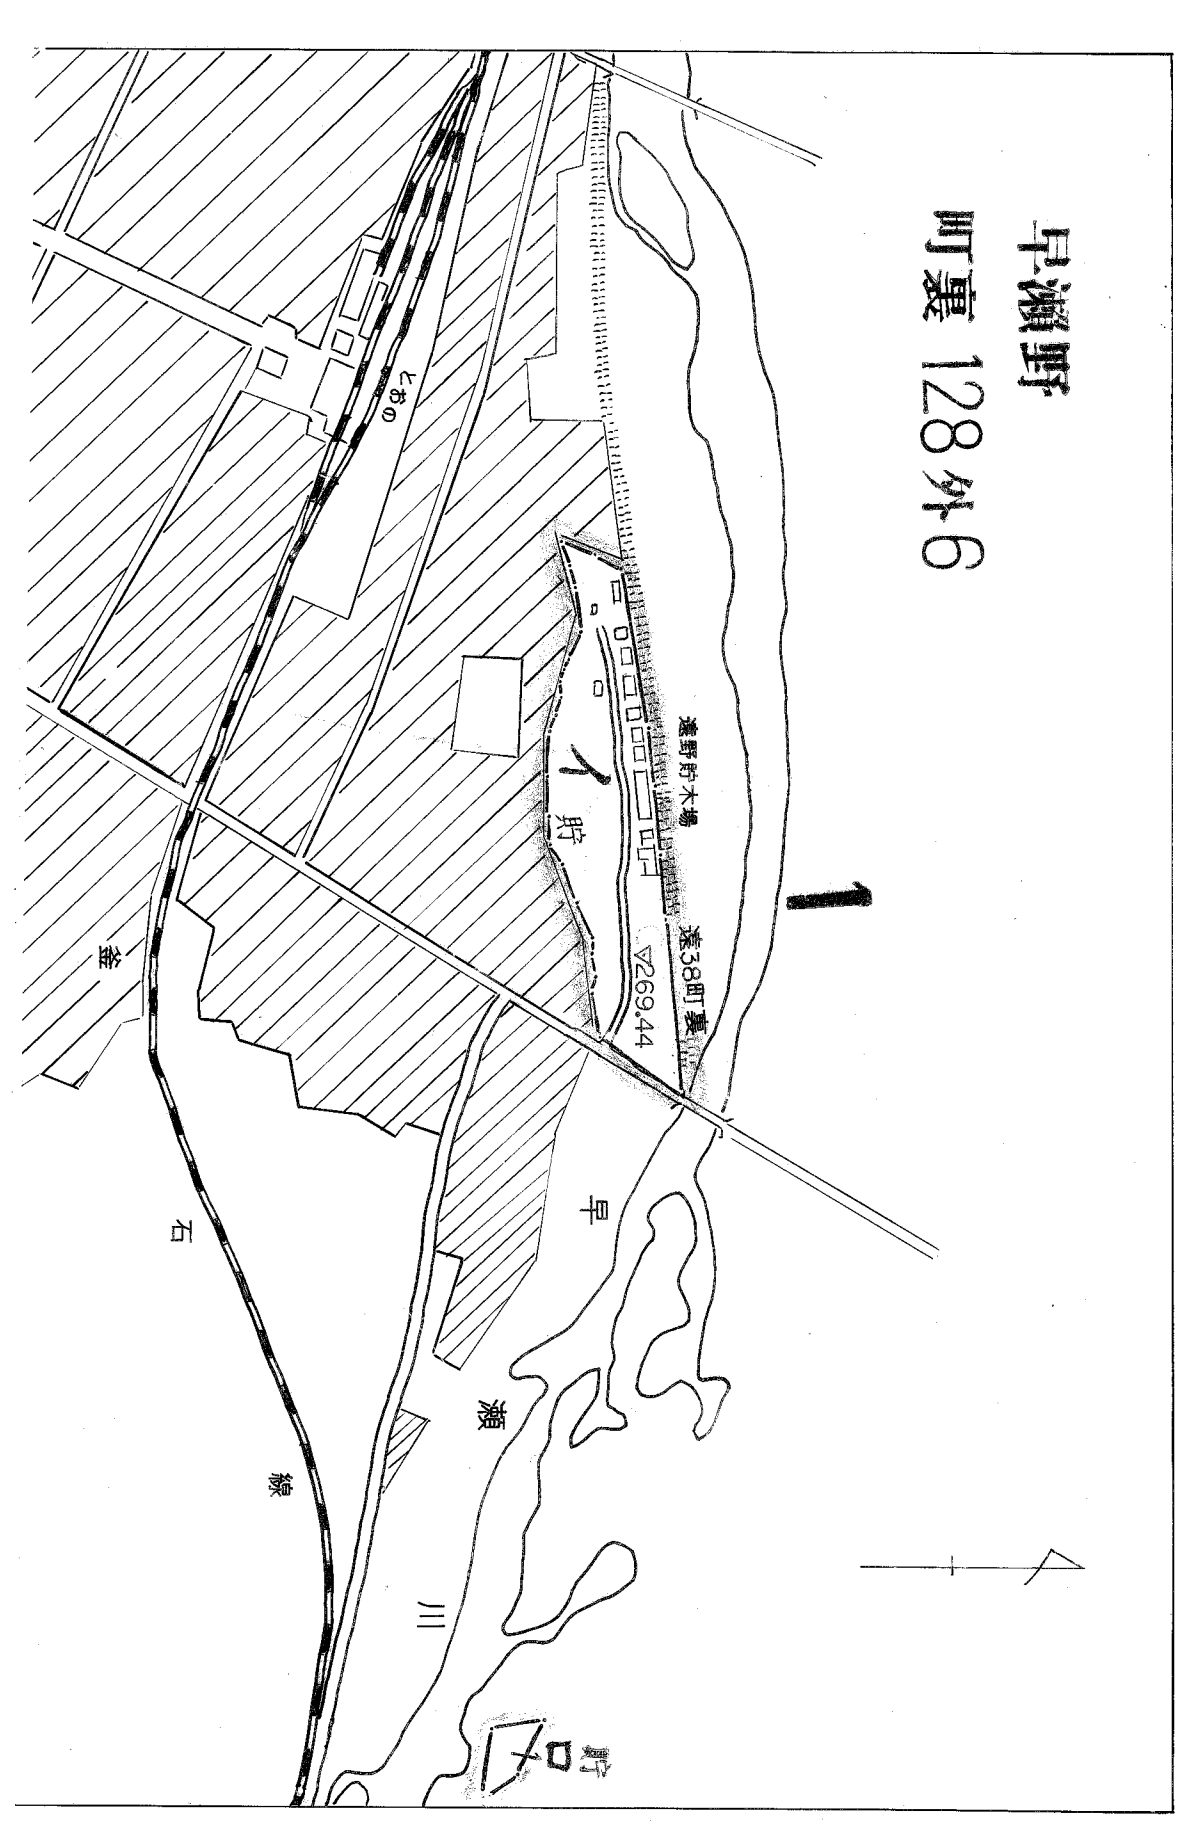

闊條林小塚 1.2

北上川中流国有林の地域別の森林計画
第6次地域管理経営計画(令和4年度樹立)

遠野

森林計画図(基本図)

第 一 片

三 關 中 部 森 林 管 理 課

闊條林小塚 1.2

1:5,000

遠野 68-1