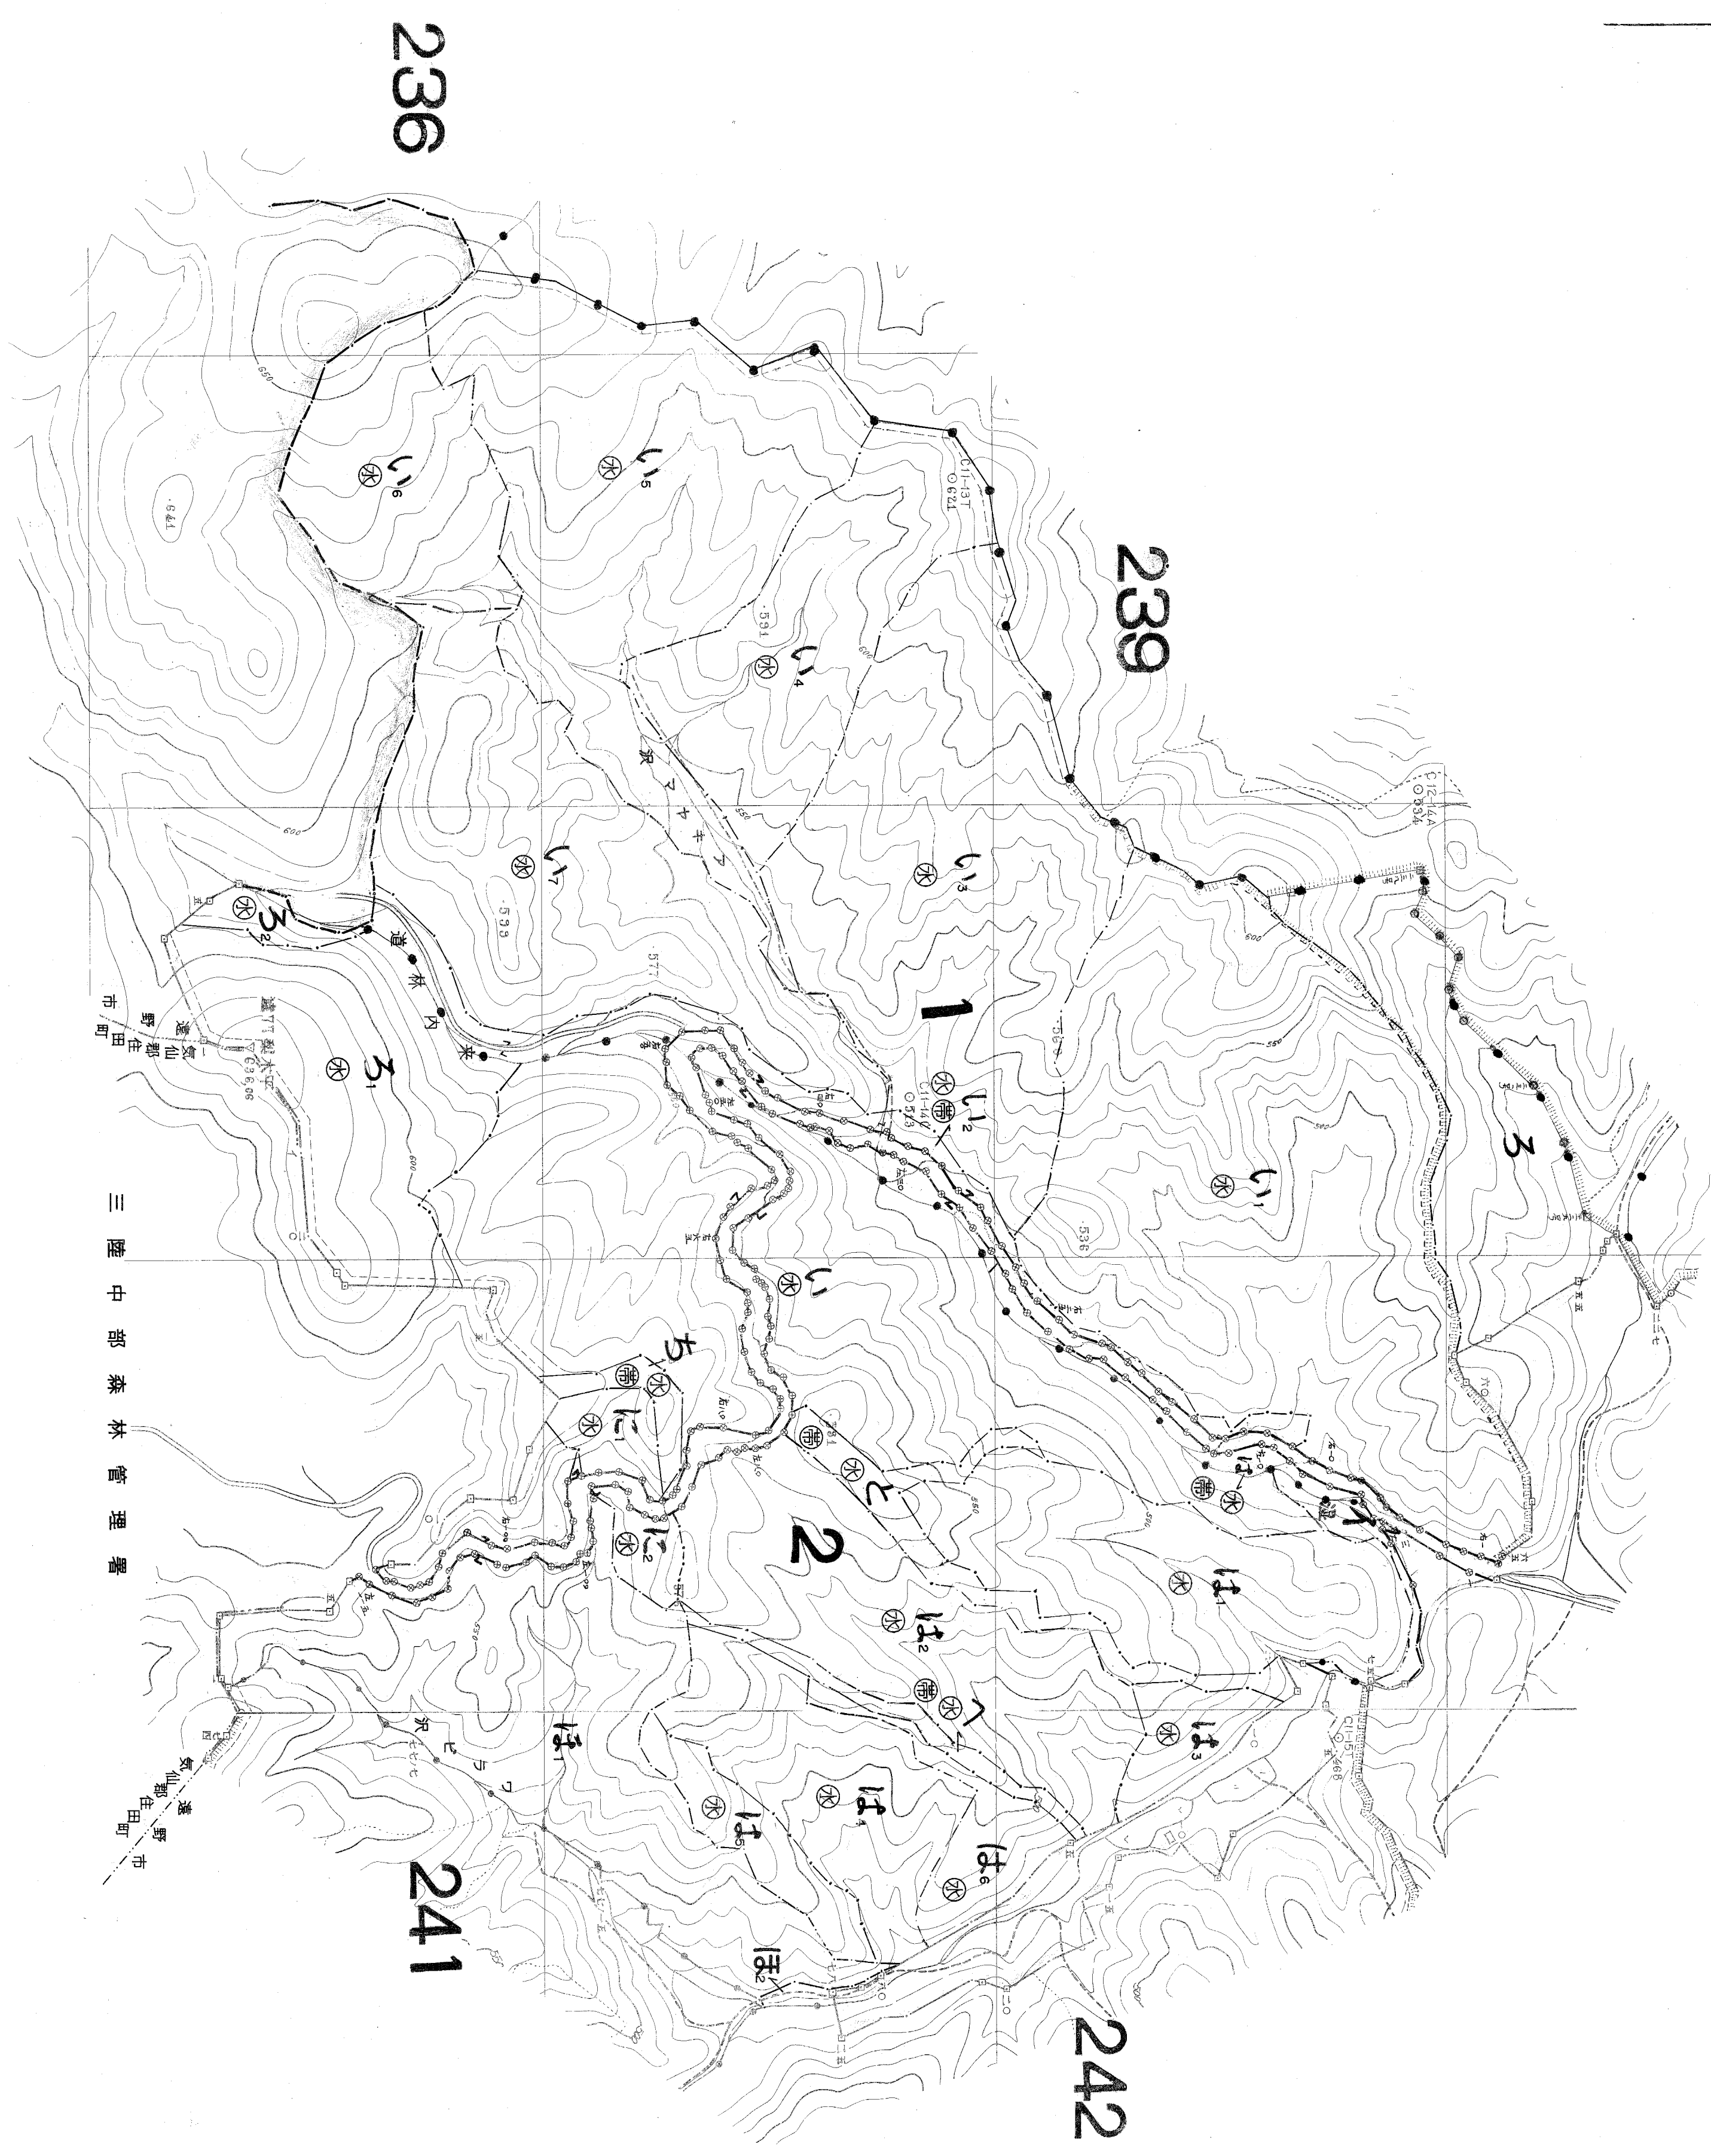

闊條林小塚 1.2

北上川中流国有林の地域別の森林計画
第6次地域管理経営計画(令和4年度樹立)

遠野

森林計画図(基本図)

第 一 片

三 關 中 部 森 林 管 理 課

闊條林小塚 1.2

1:5,000

遠野 68-1