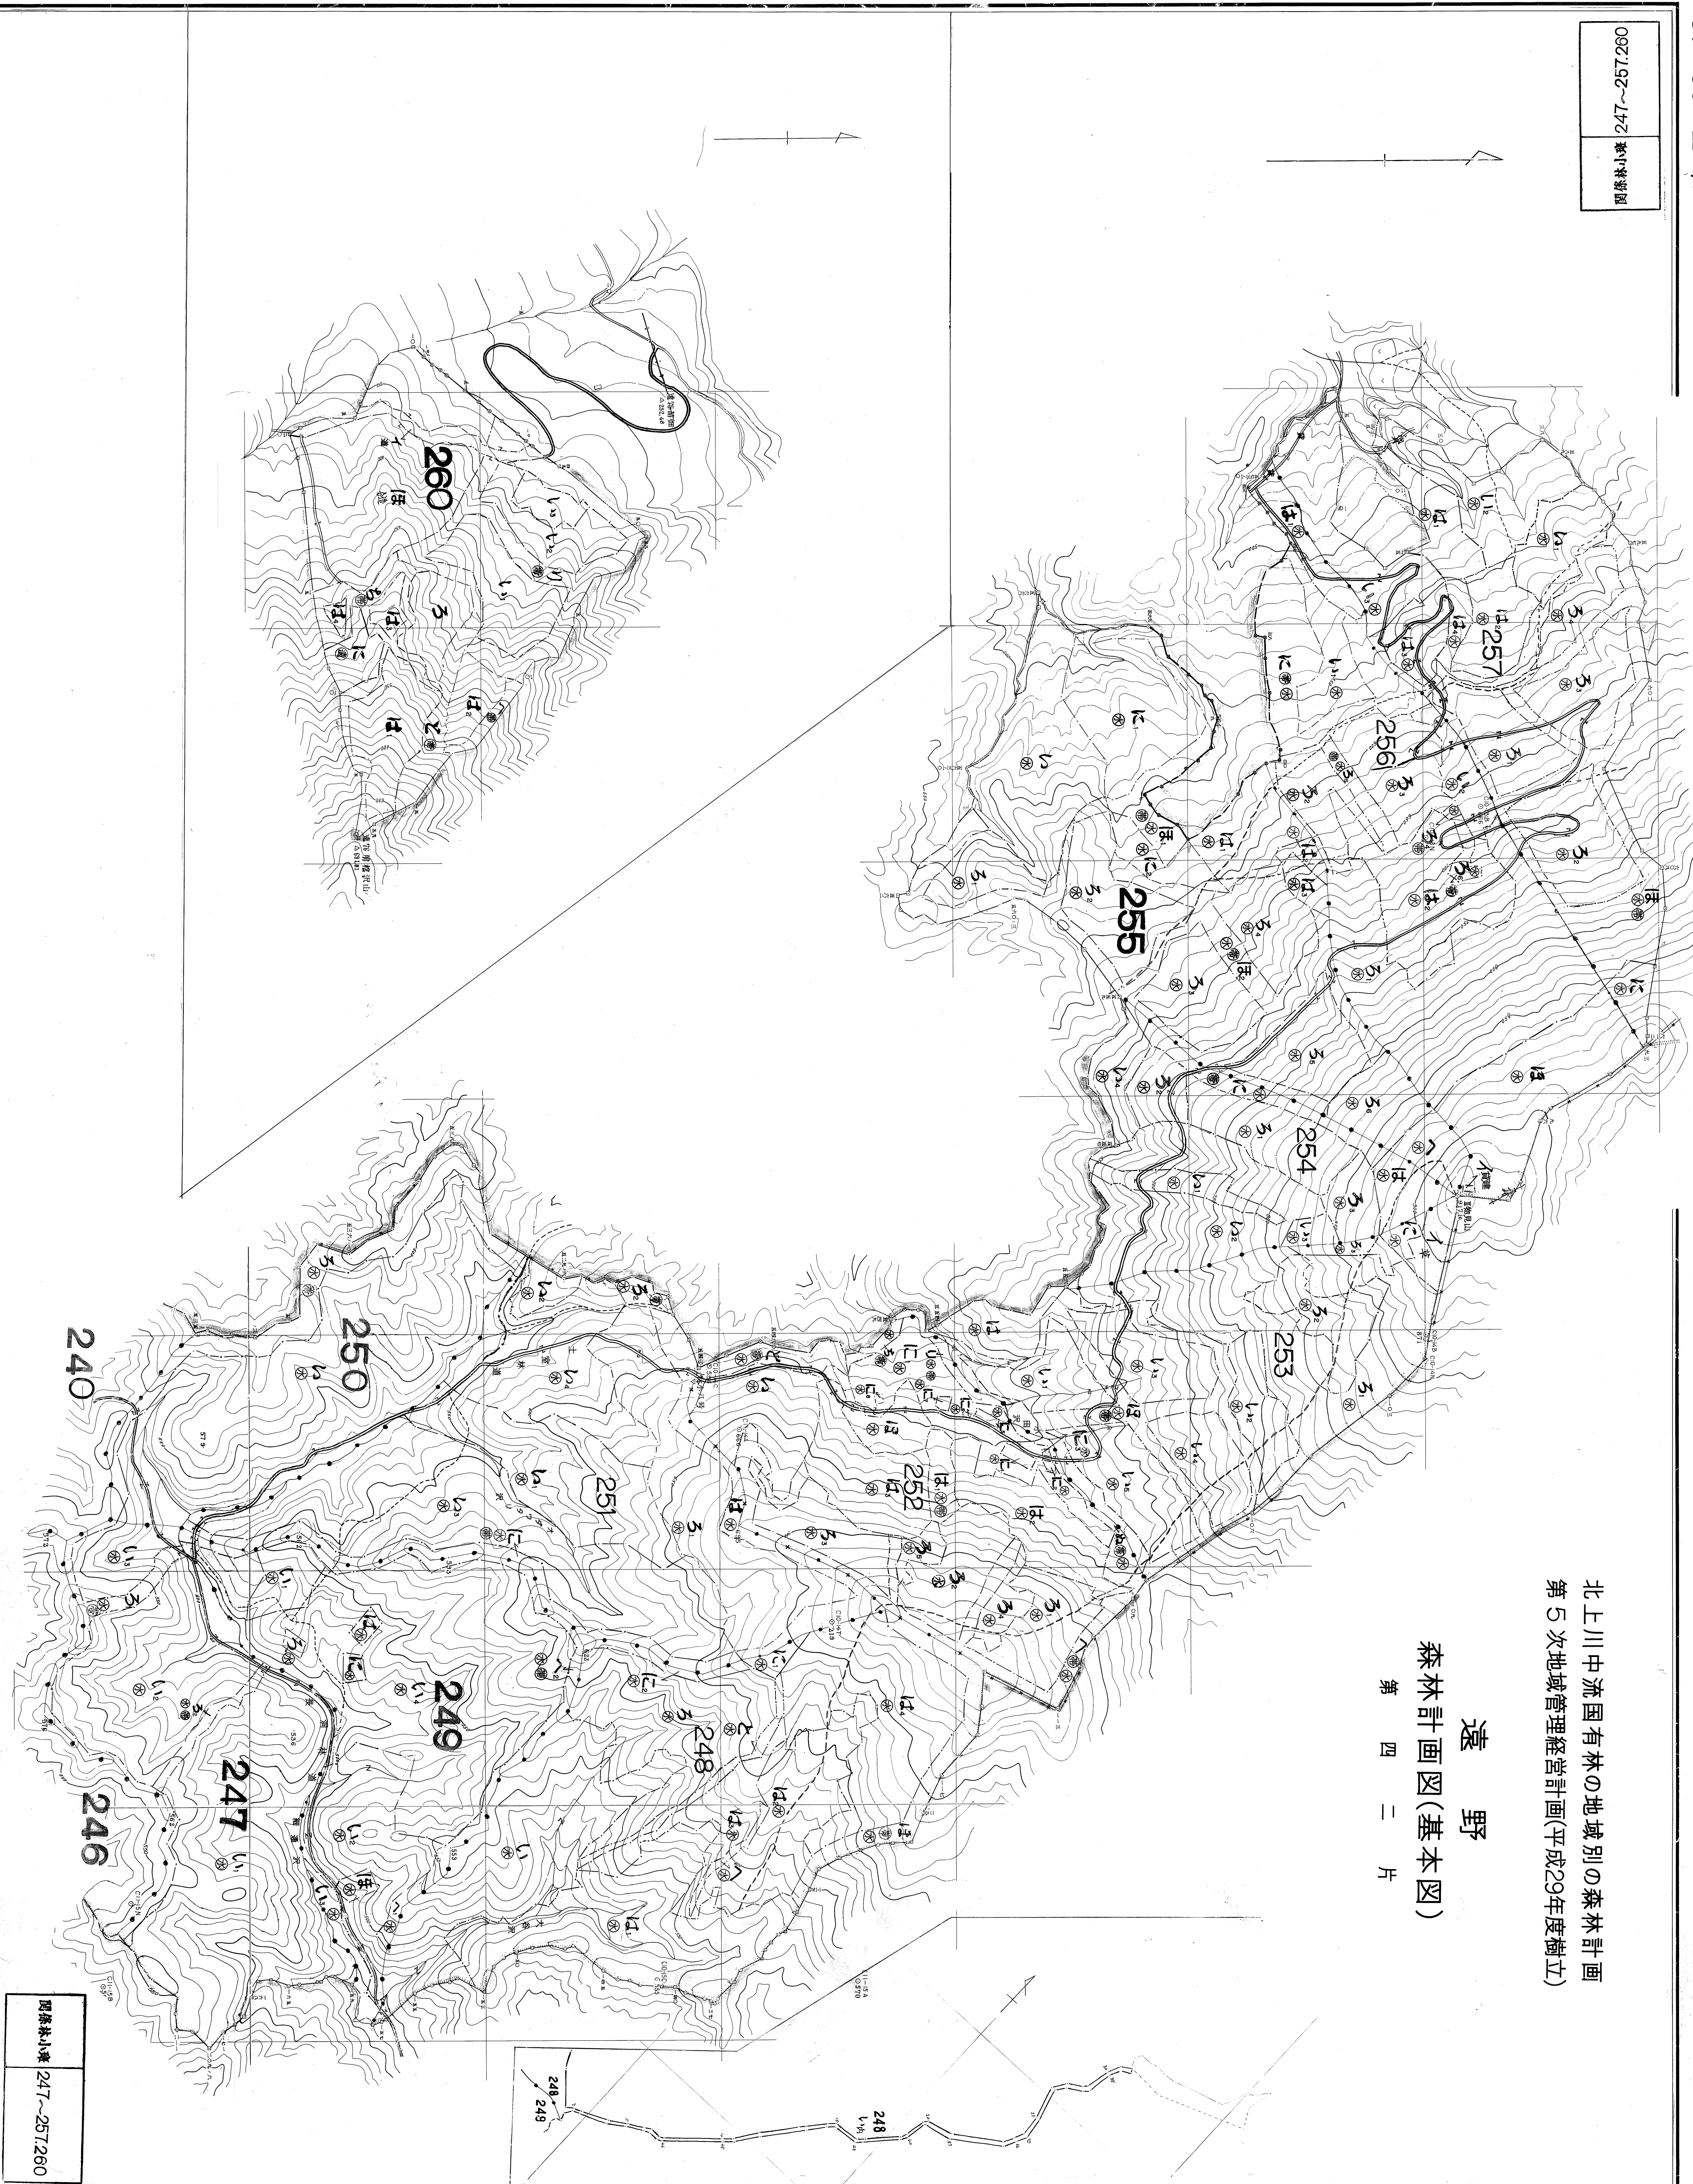

図録林小集 247~257.260

北上川中流国有林の地域別の森林計画
第5次地域管理経営計画(平成29年度樹立)

遠野
森林計画図(基本図)
第 四 二 片

図録林小集 247~257.260

1:5,000

遠野 68-42