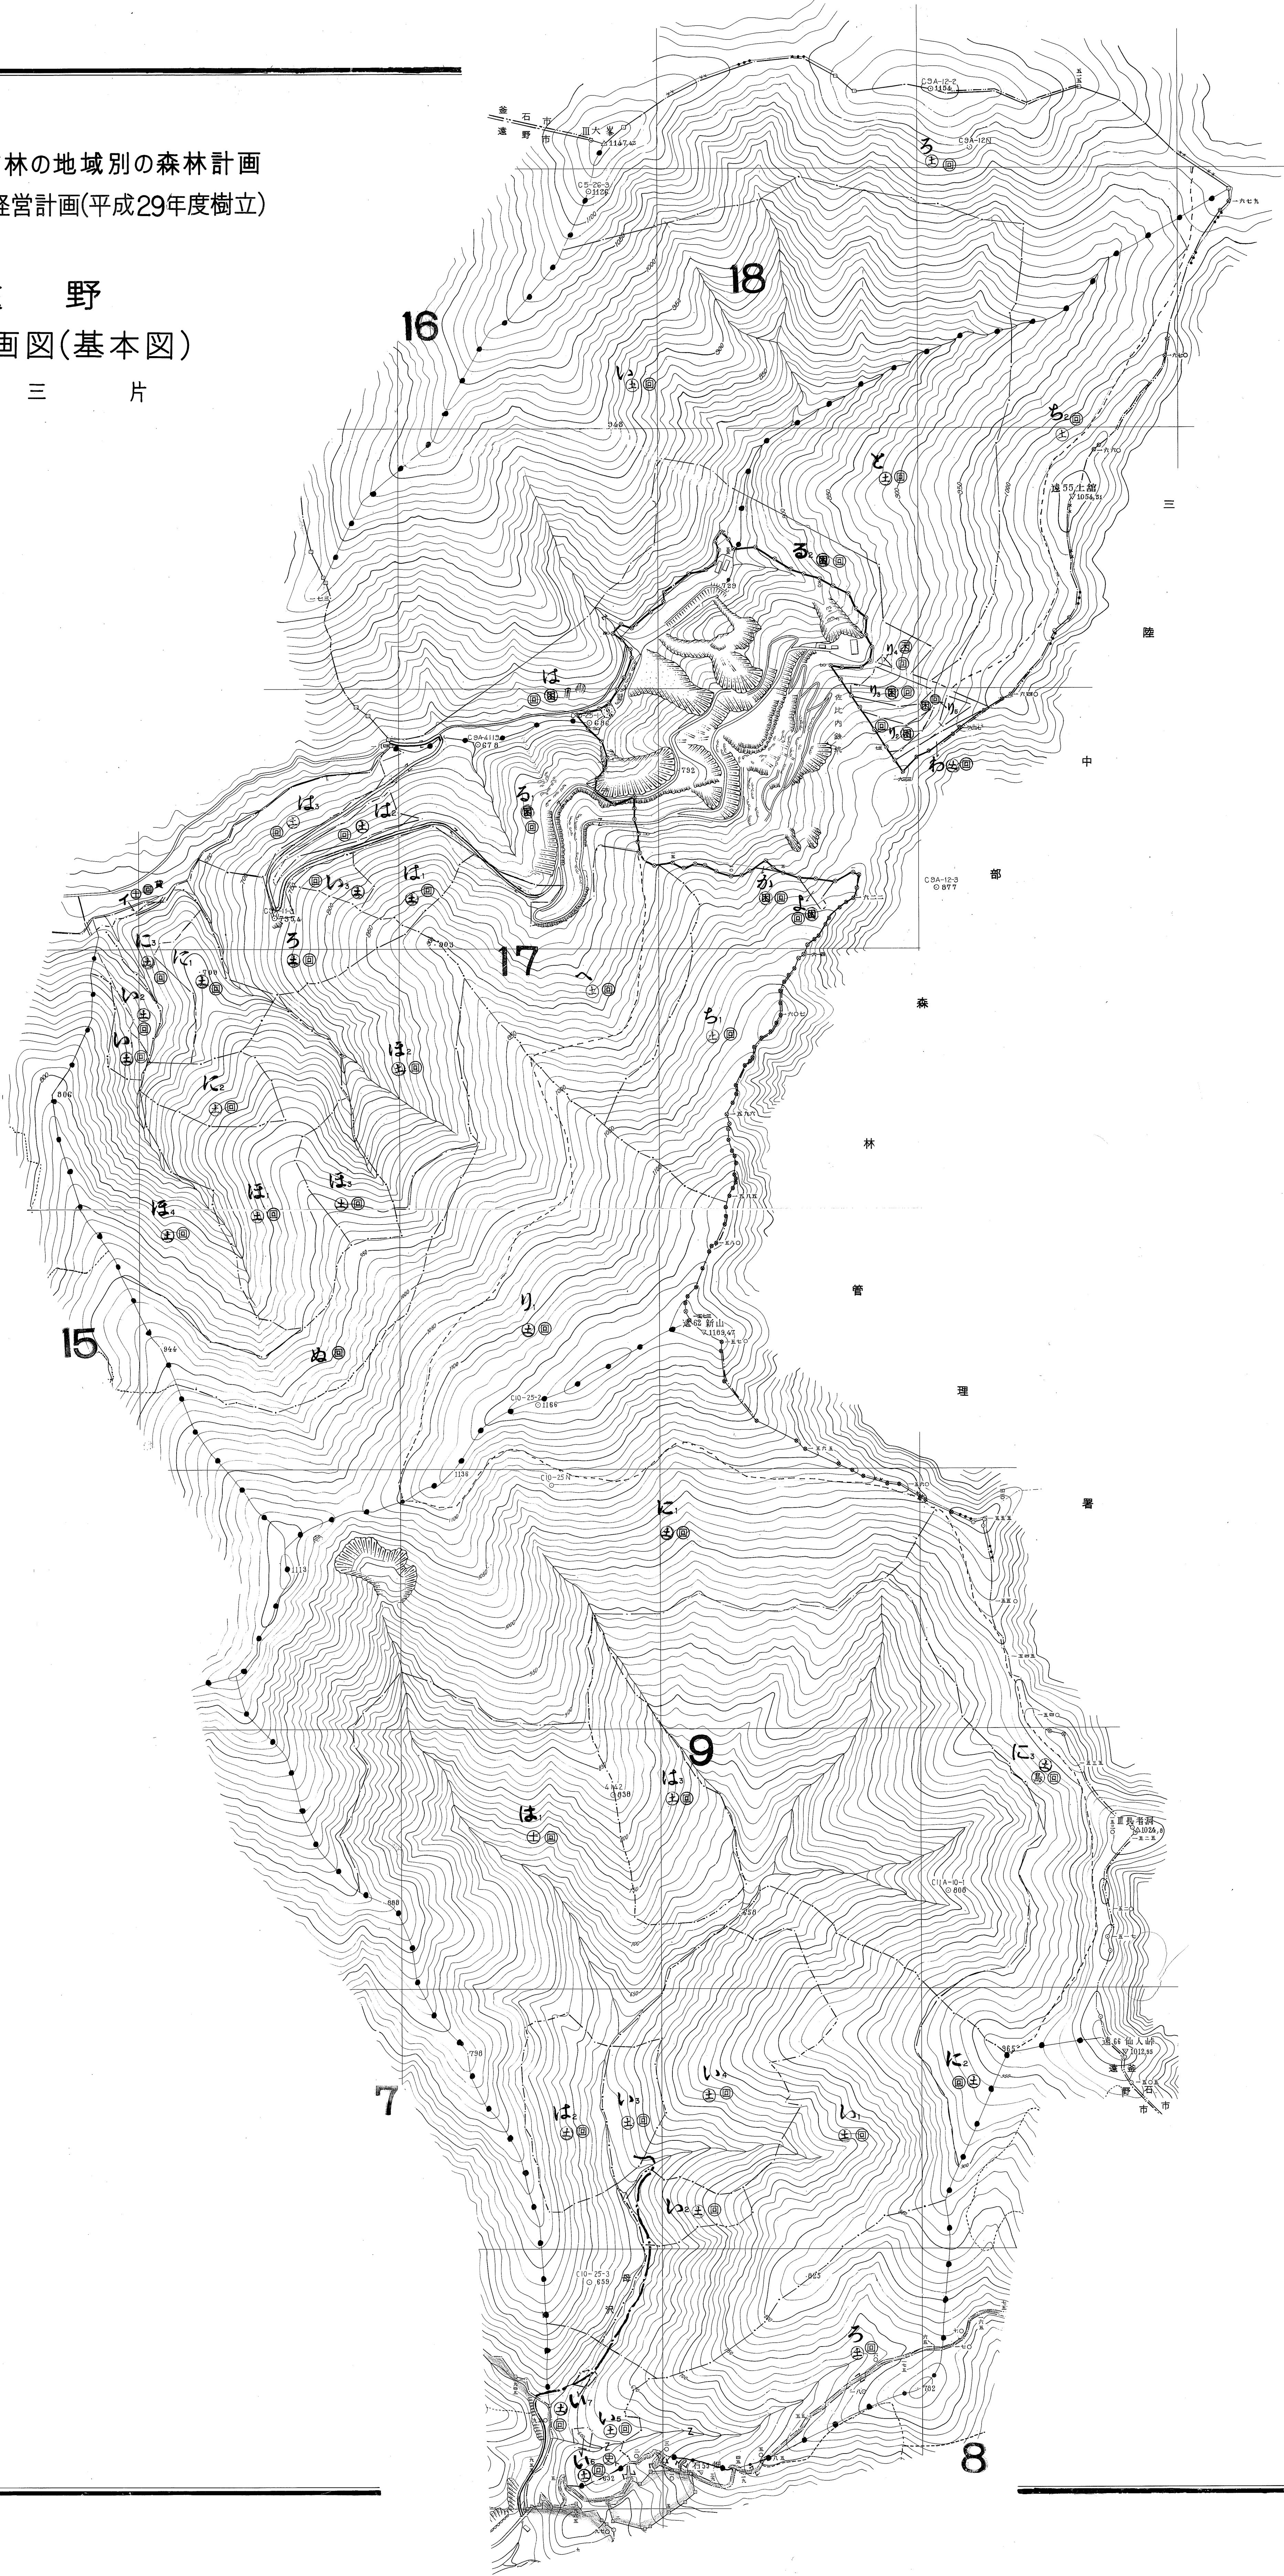

北上川中流国有林の地域別の森林計画
第5次地域管理経営計画(平成29年度樹立)

遠野
森林計画図(基本図)

第三片

国 有 林 小 集 9.17.18

国 有 林 小 集 9.17.18

遠 野 68-3

遠 野 68-3