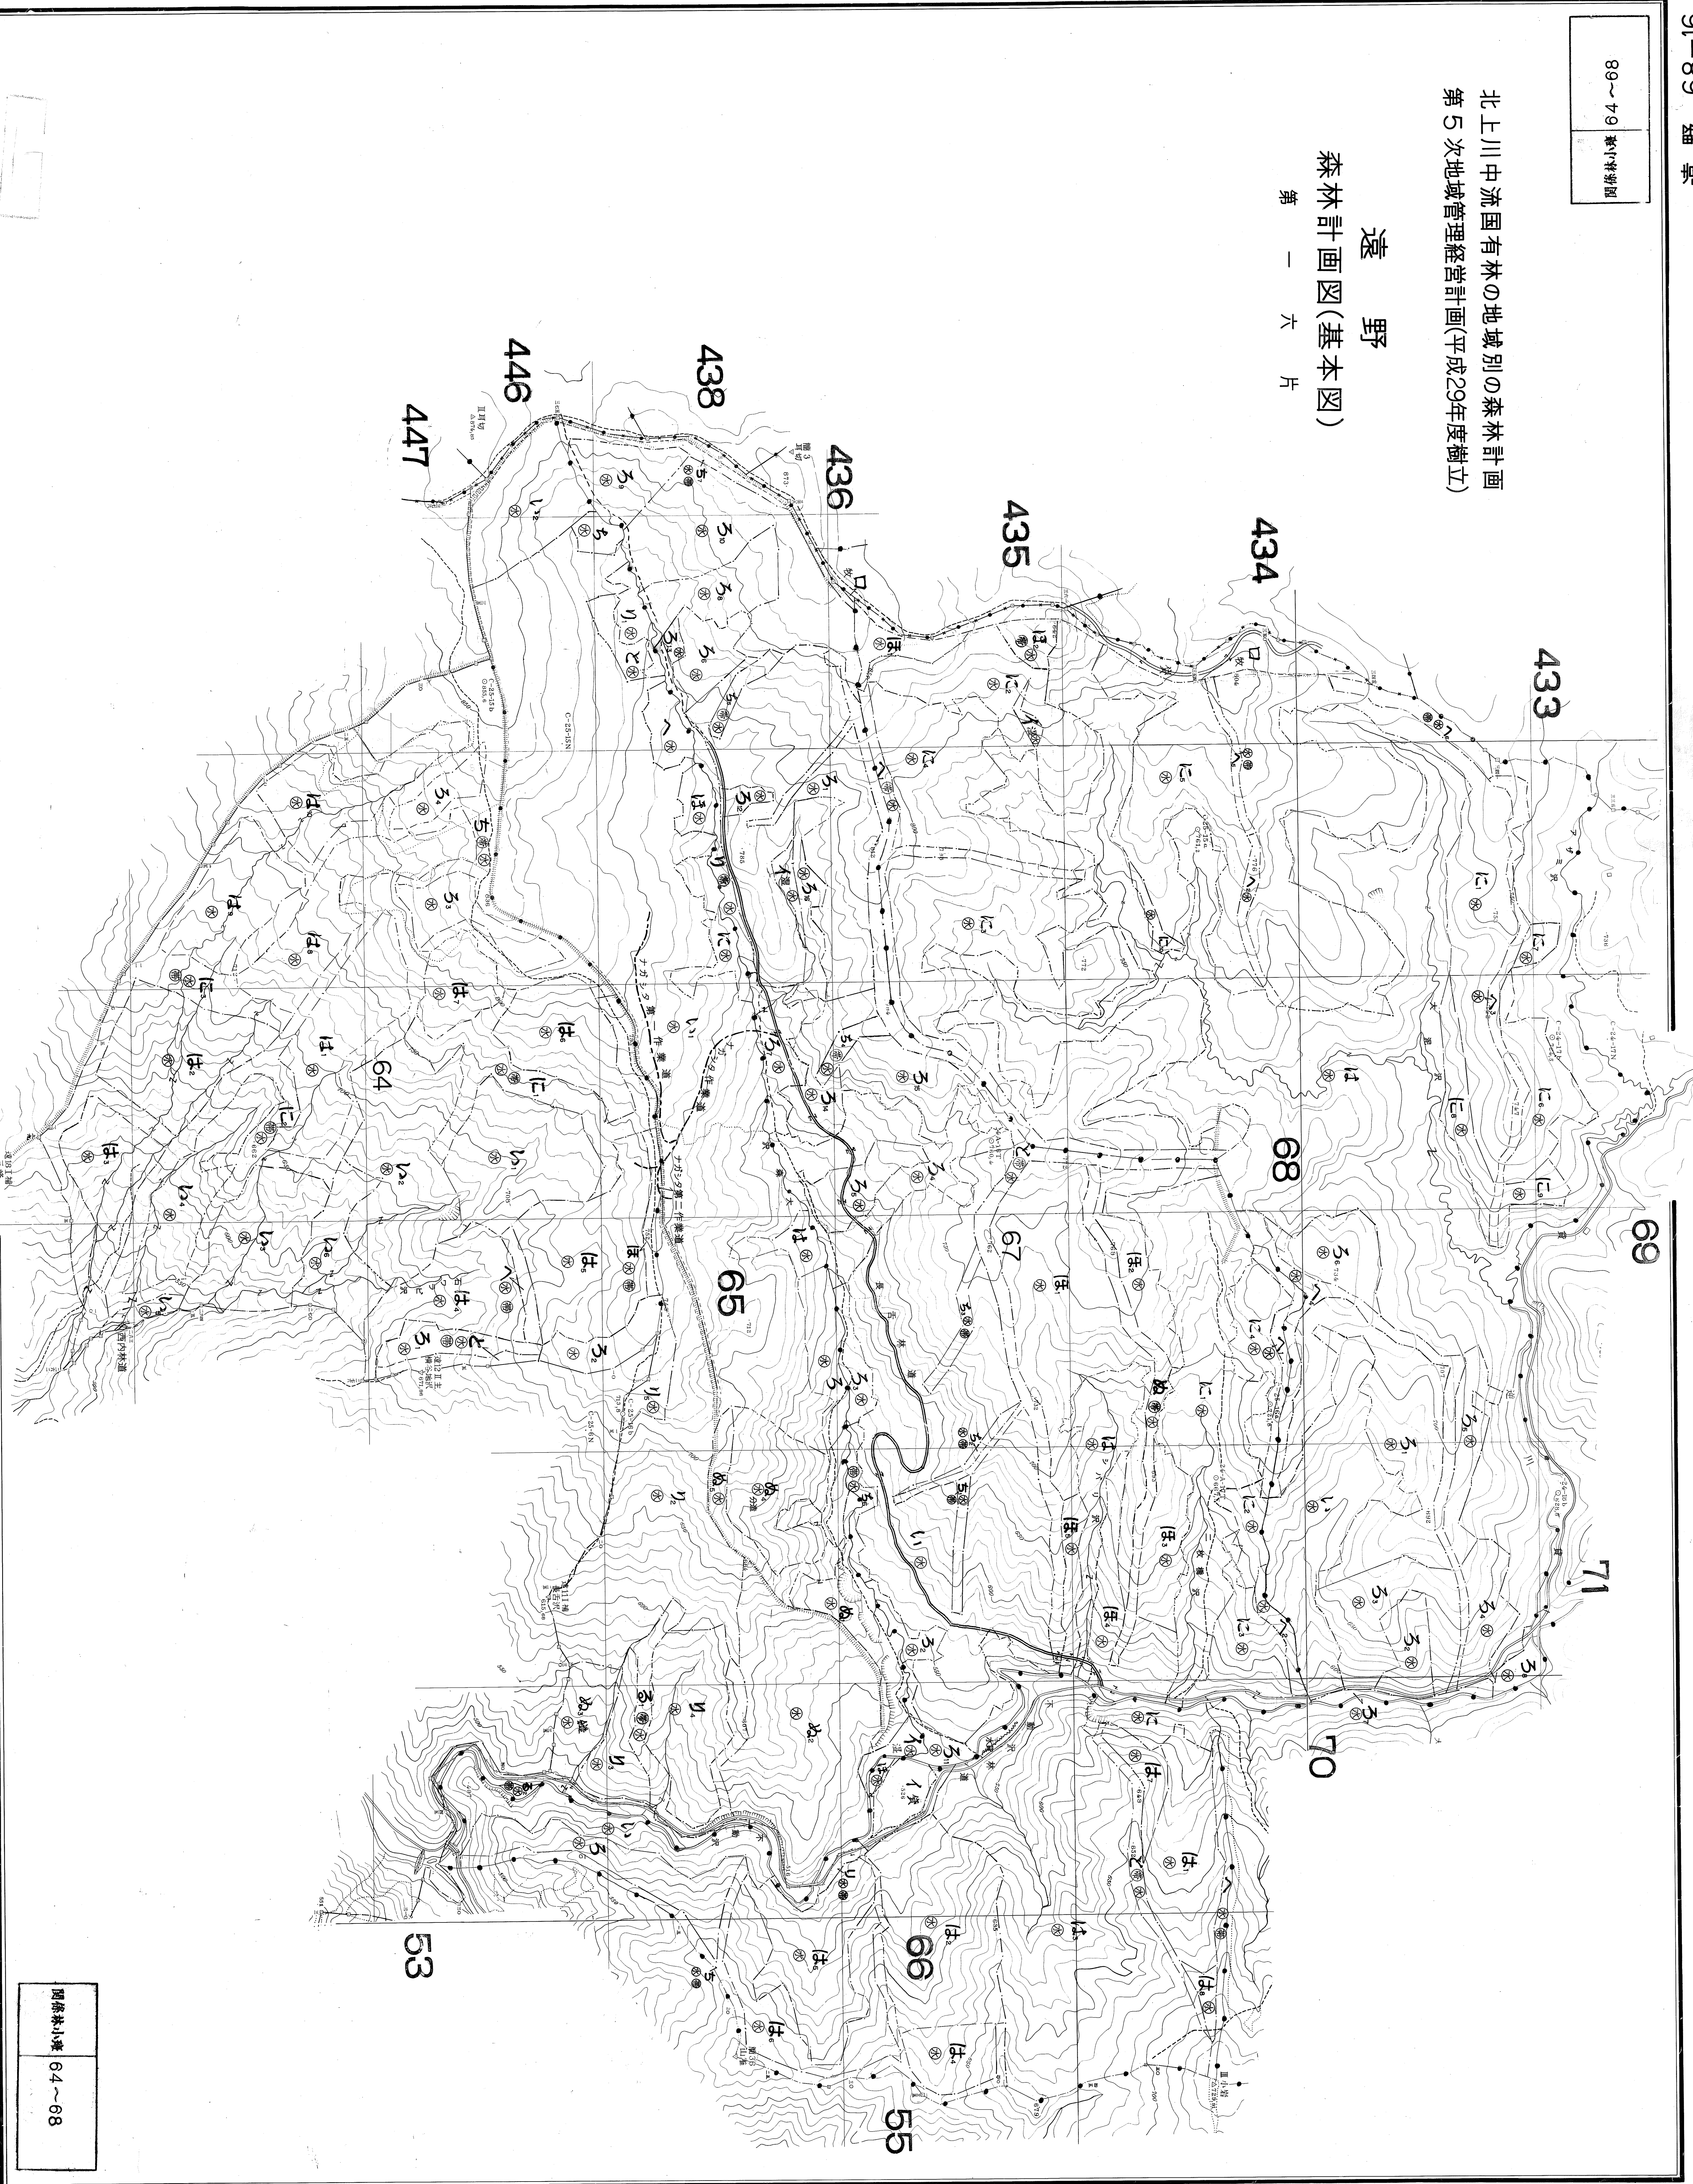

89～79 森林管理図

北上川中流国有林の地域別の森林計画
第5次地域管理経営計画(平成29年度樹立)

遠 野

森林計画図(基本図)

第 一 六 片

1:5000

44～64 森林管理図

遠野 68-16