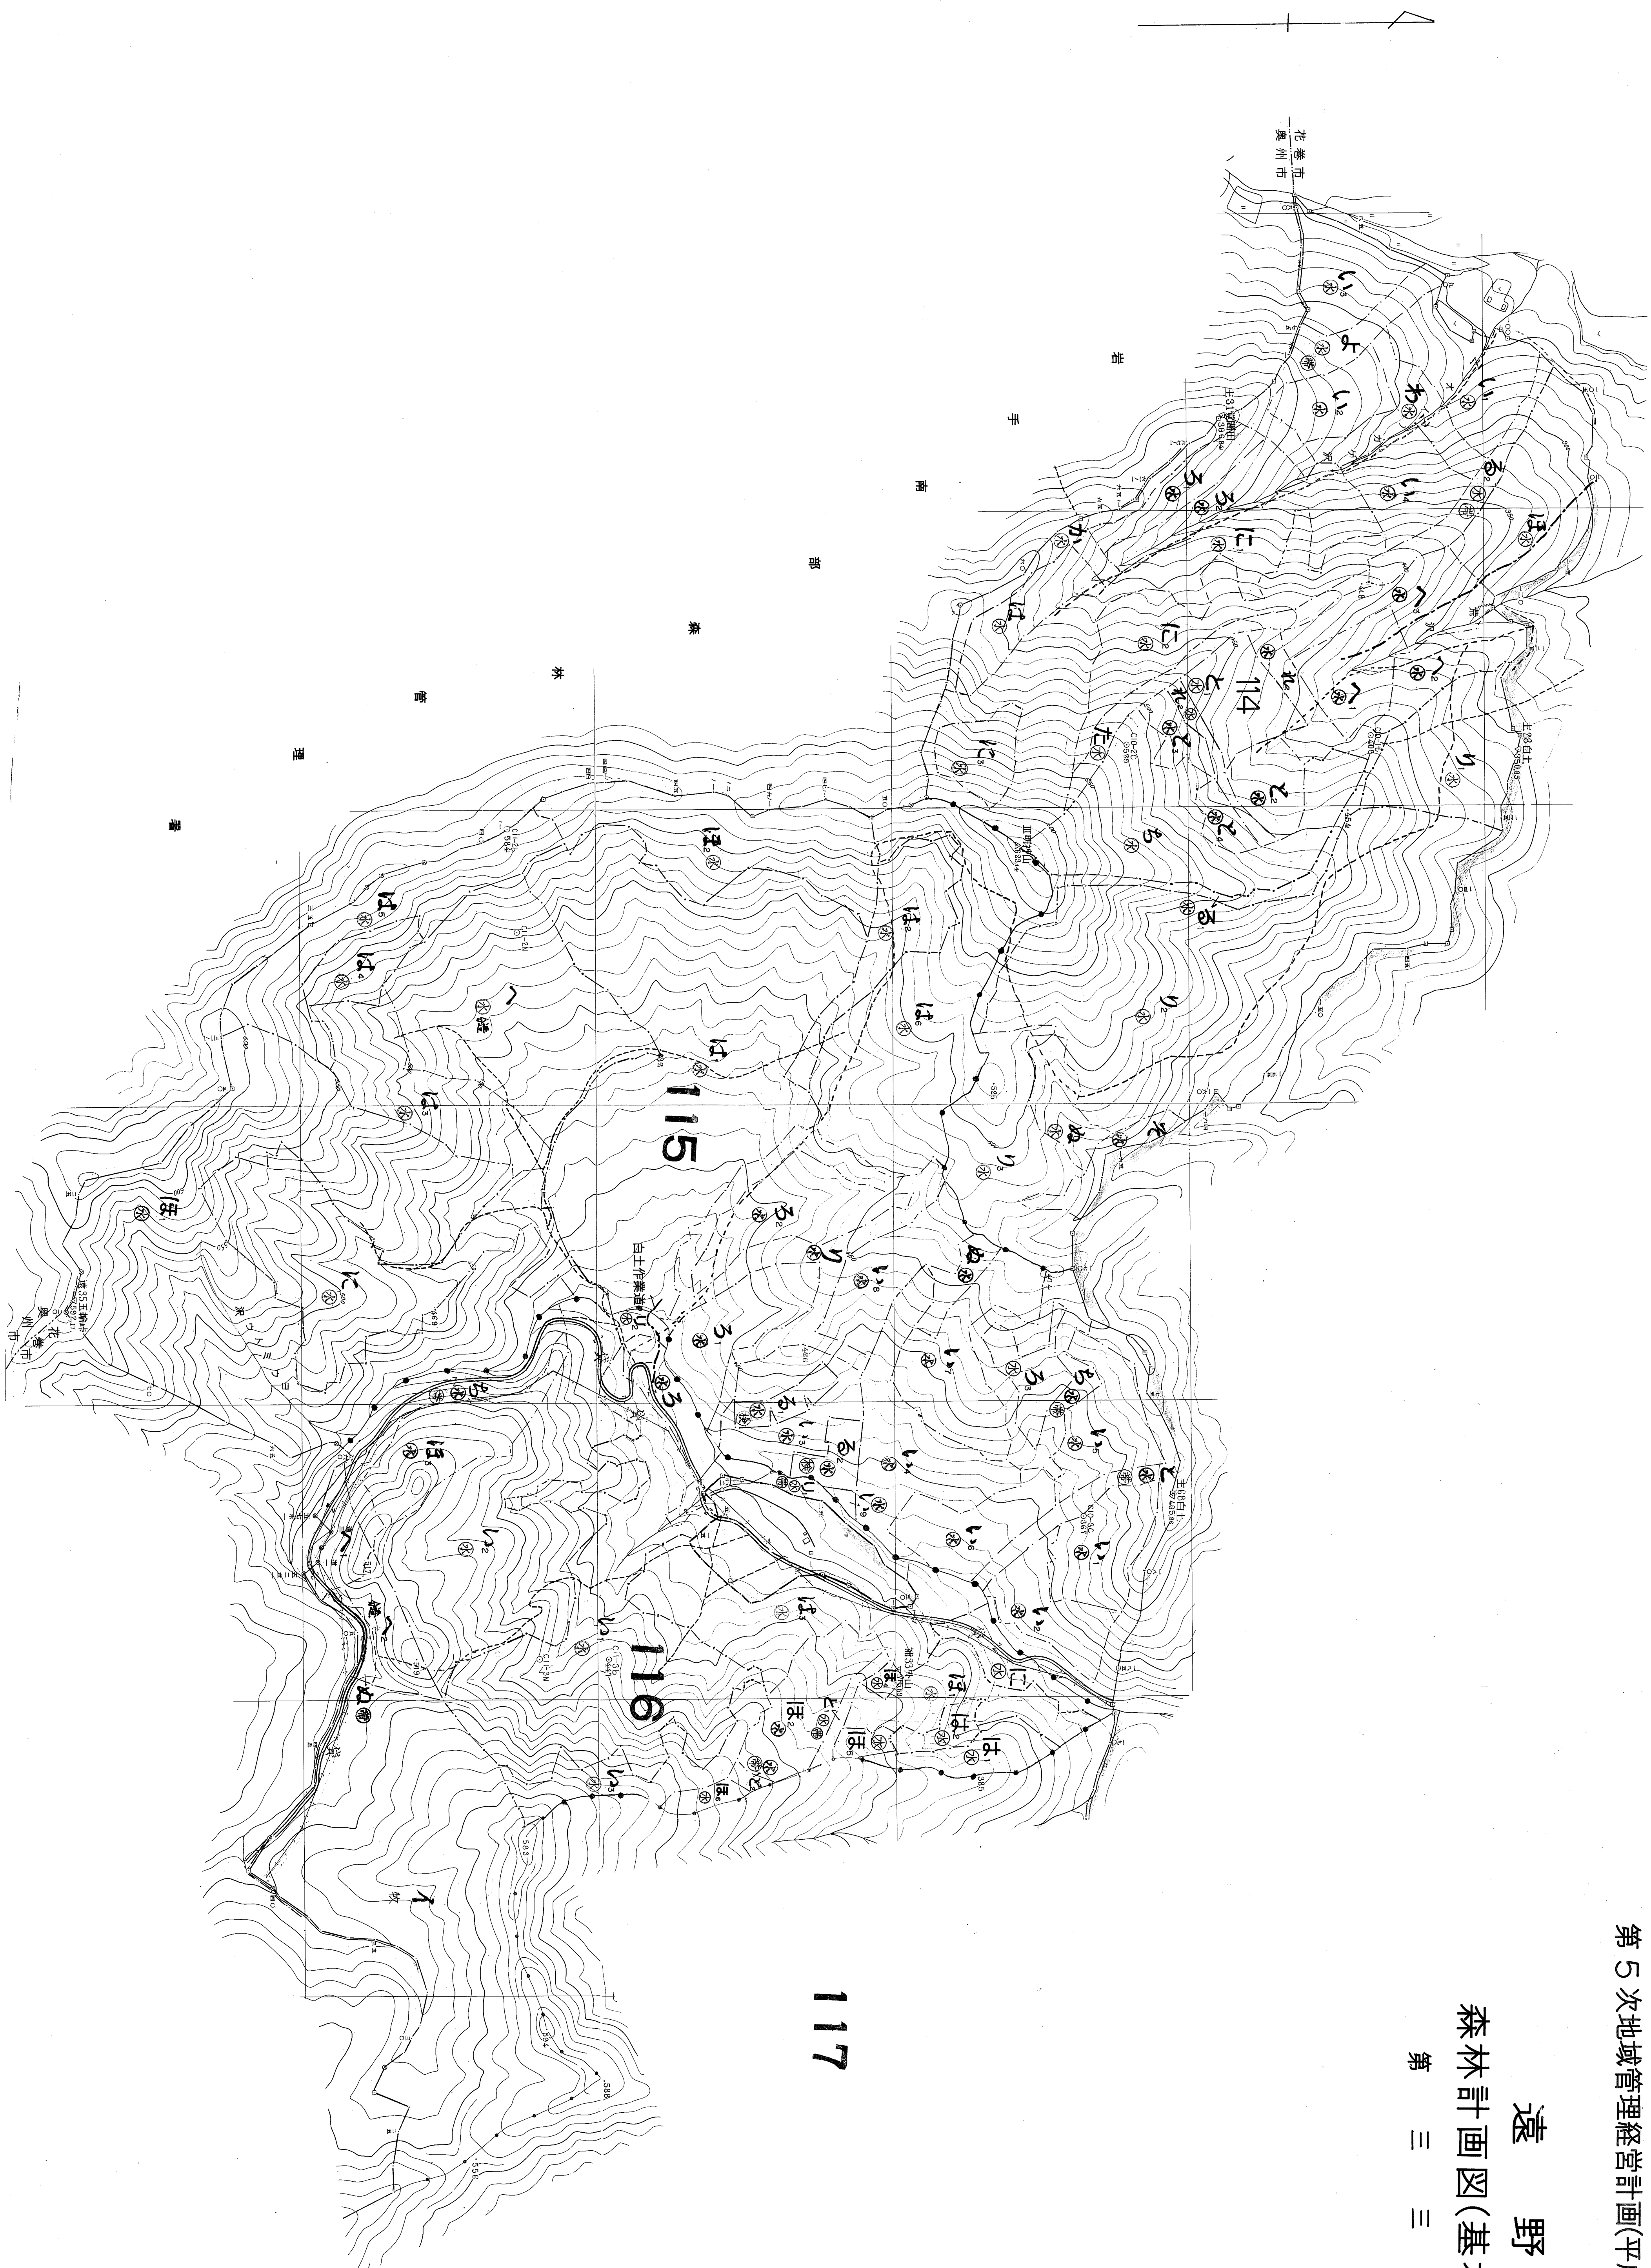

北上川中流国有林の地域別の森林計画
第5次地域管理経営計画(平成29年度樹立)

遠野
森林計画図(基本図)
第 三 三 片

1:5,000