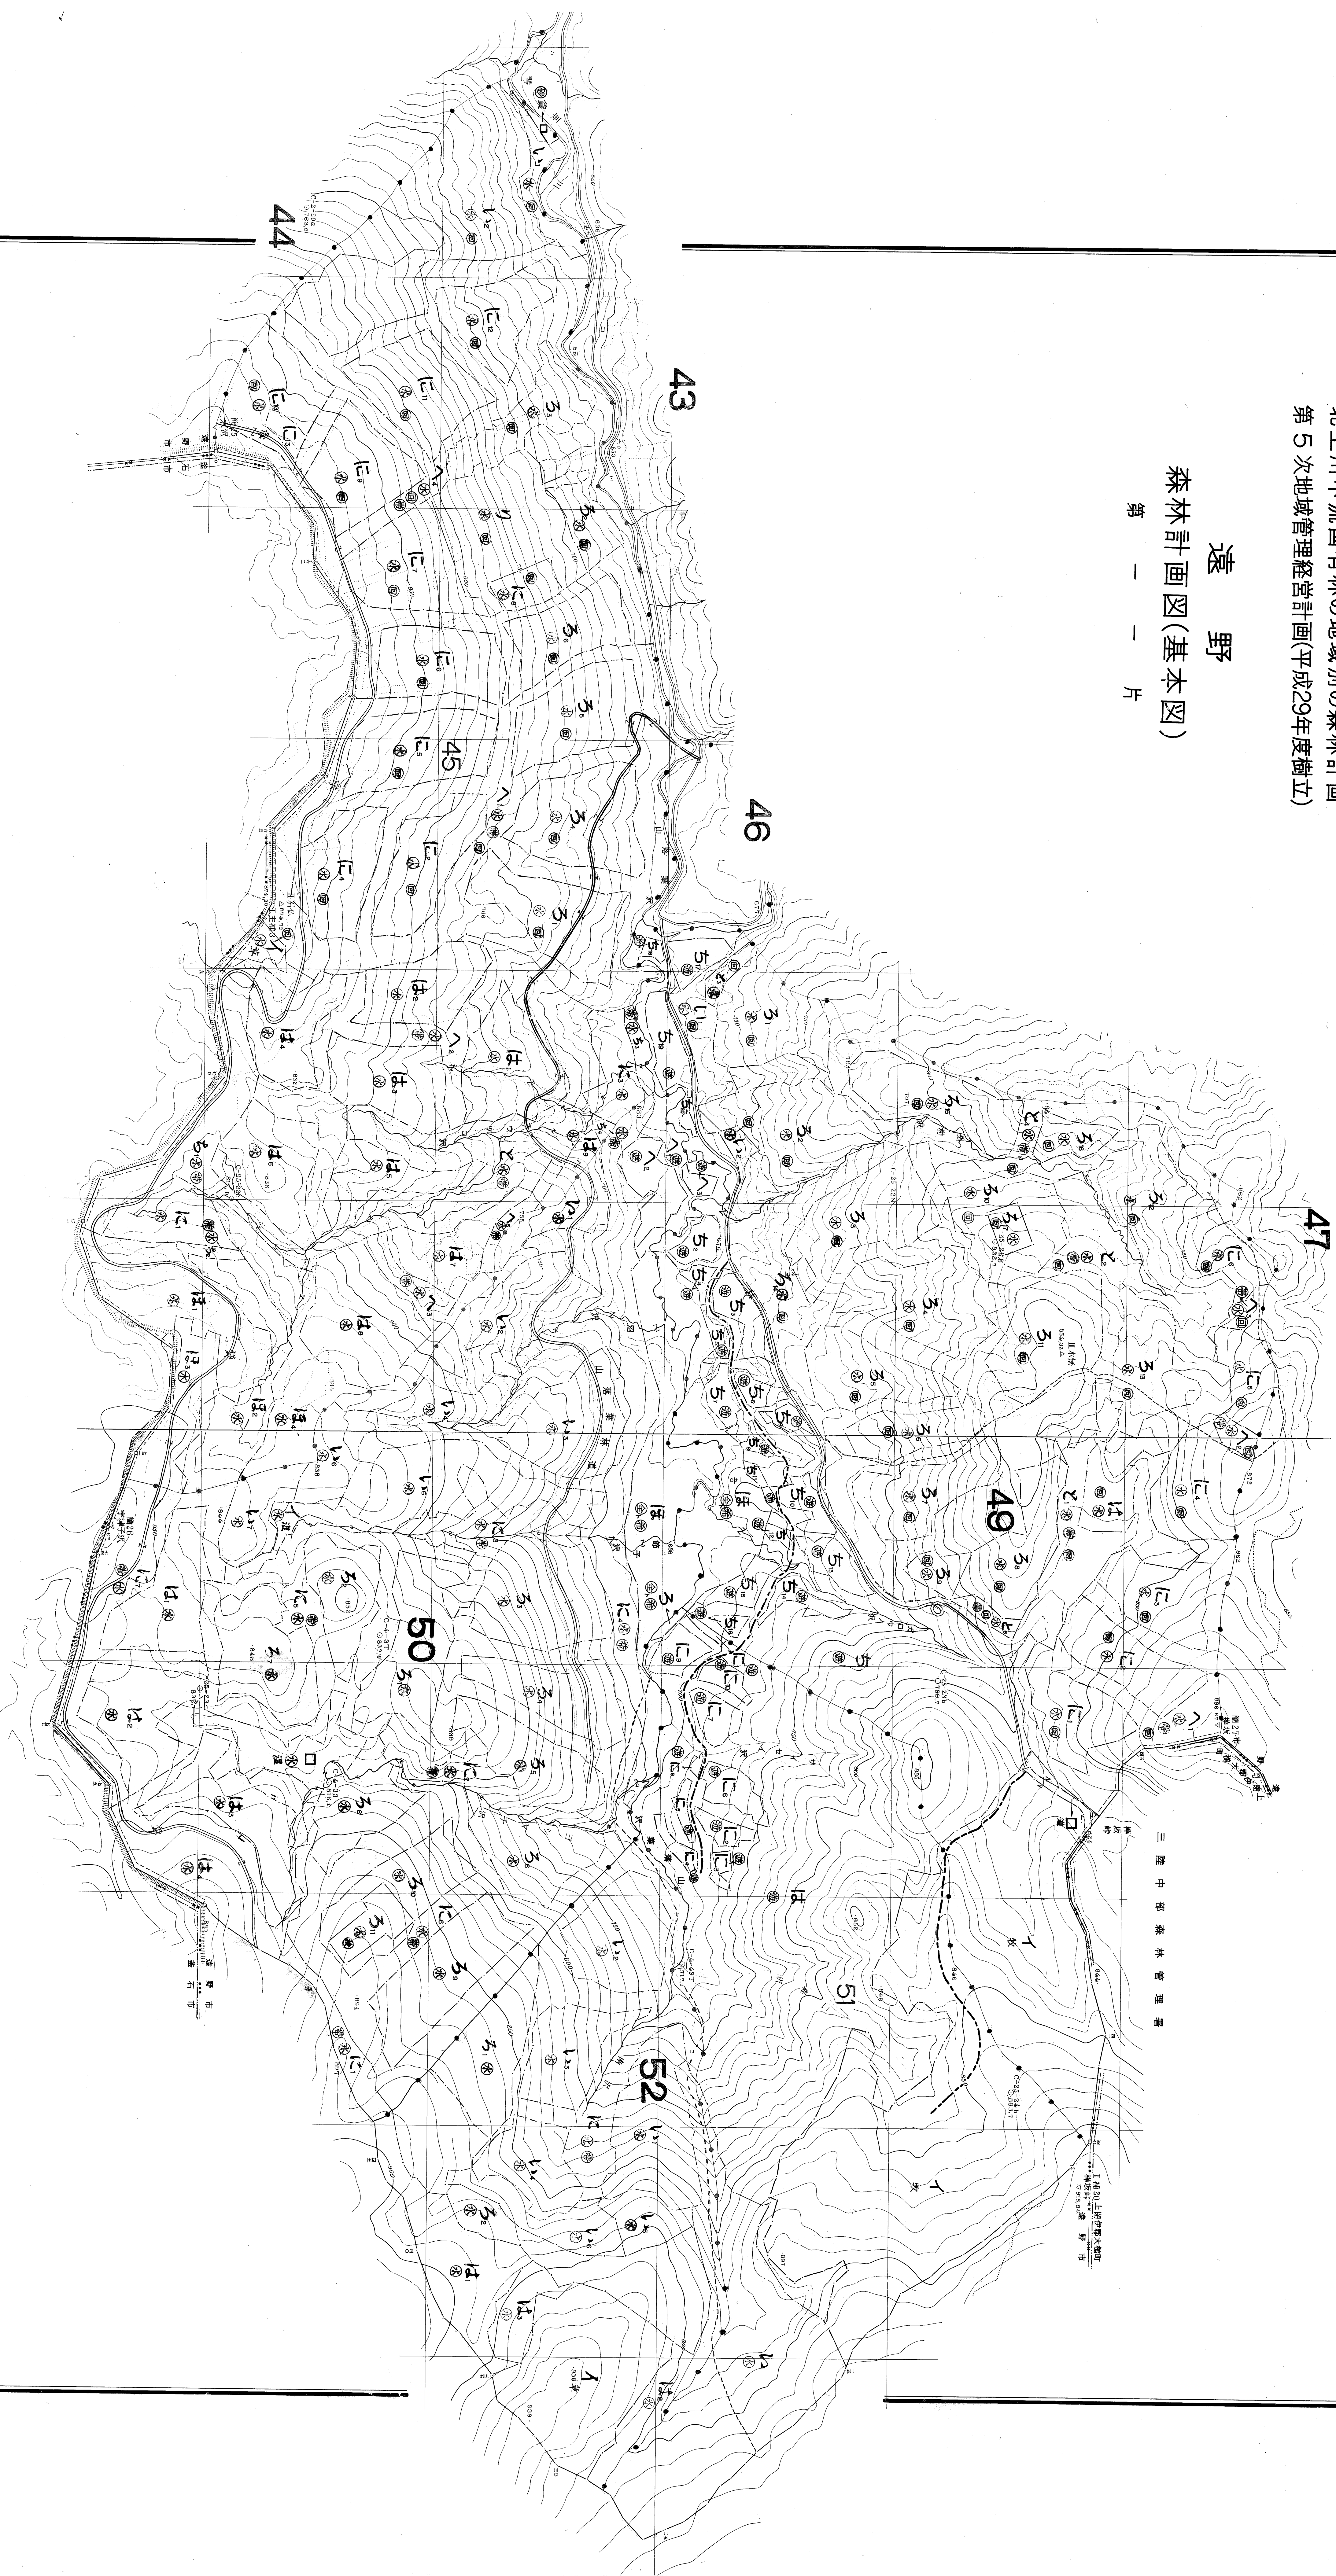

29~67.97 新川特設池

北上川中流国有林の地域別の森林計画  
第5次地域管理経営計画(平成29年度樹立)

遠野

森林計画図(基本図)

第一一一片

1:5,000

関係山林 45.49~52

遠野 68-11