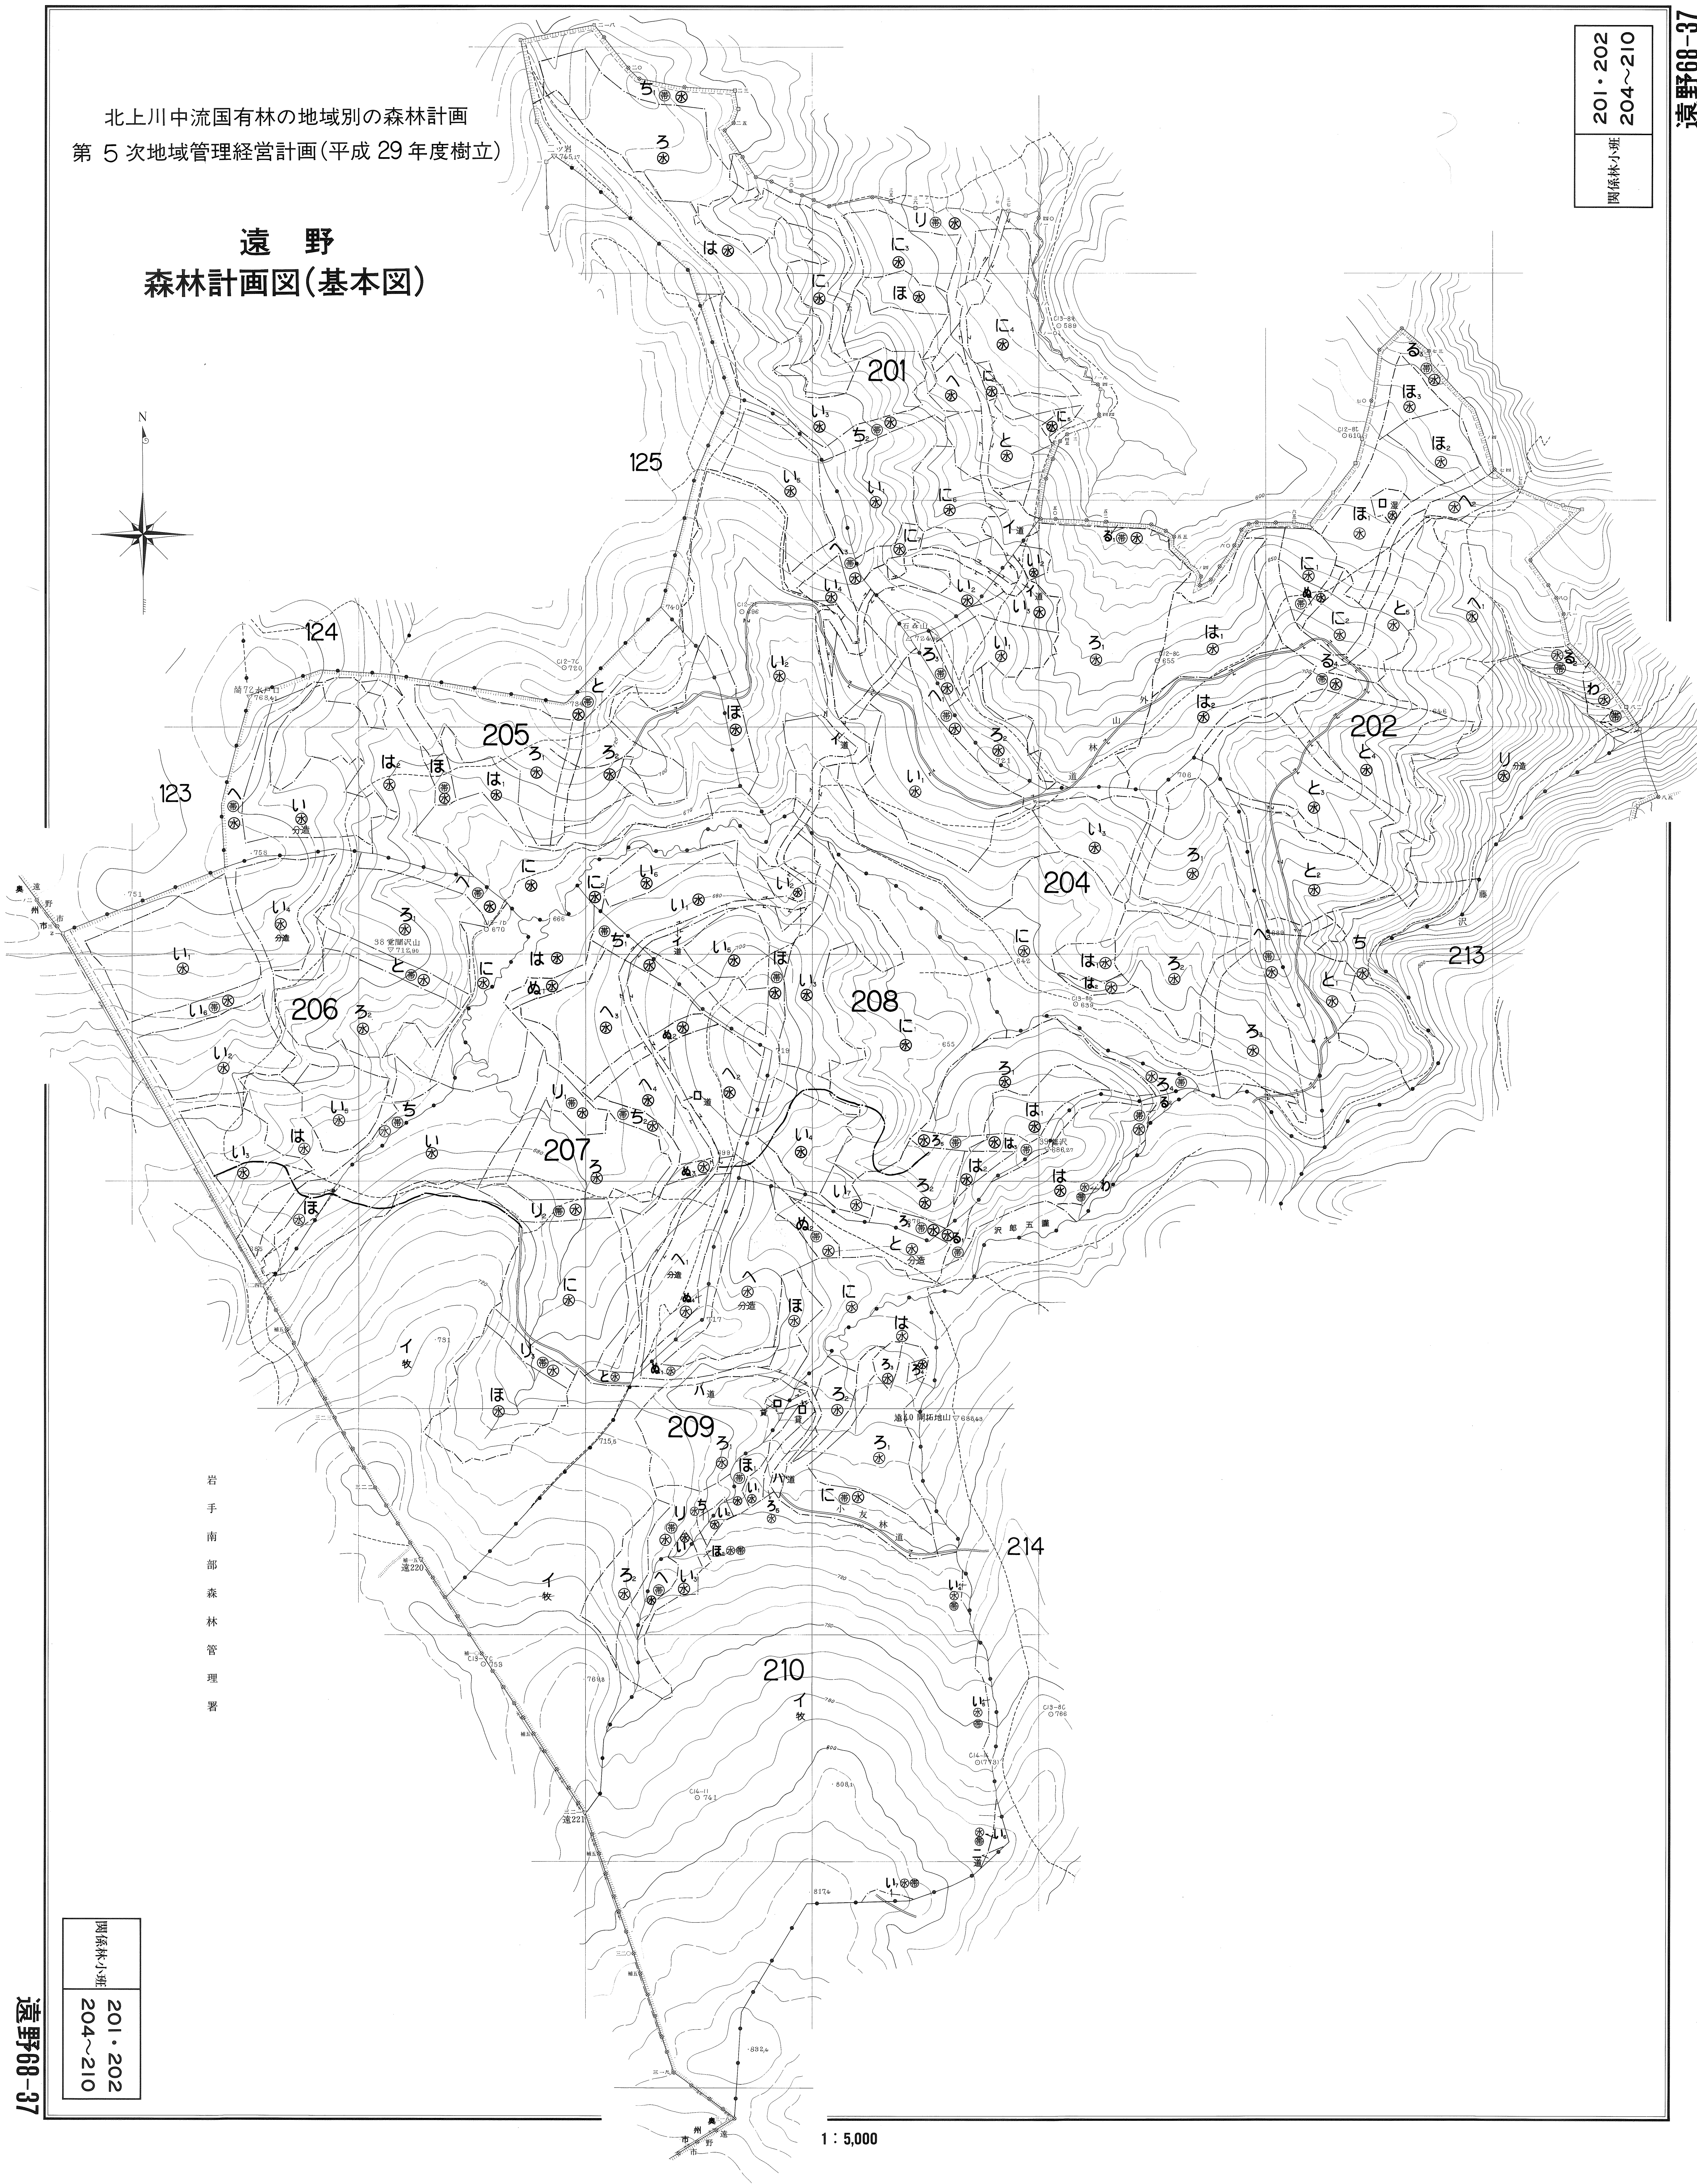

北上川中流国有林の地域別の森林計画  
第5次地域管理経営計画(平成29年度樹立)

# 遠野 森林計画図(基本図)

201・202  
204～210  
間森林小班

遠野68-37

岩手南部森林管理署

201・202  
204～210  
間森林小班

遠野68-37

1 : 5,000