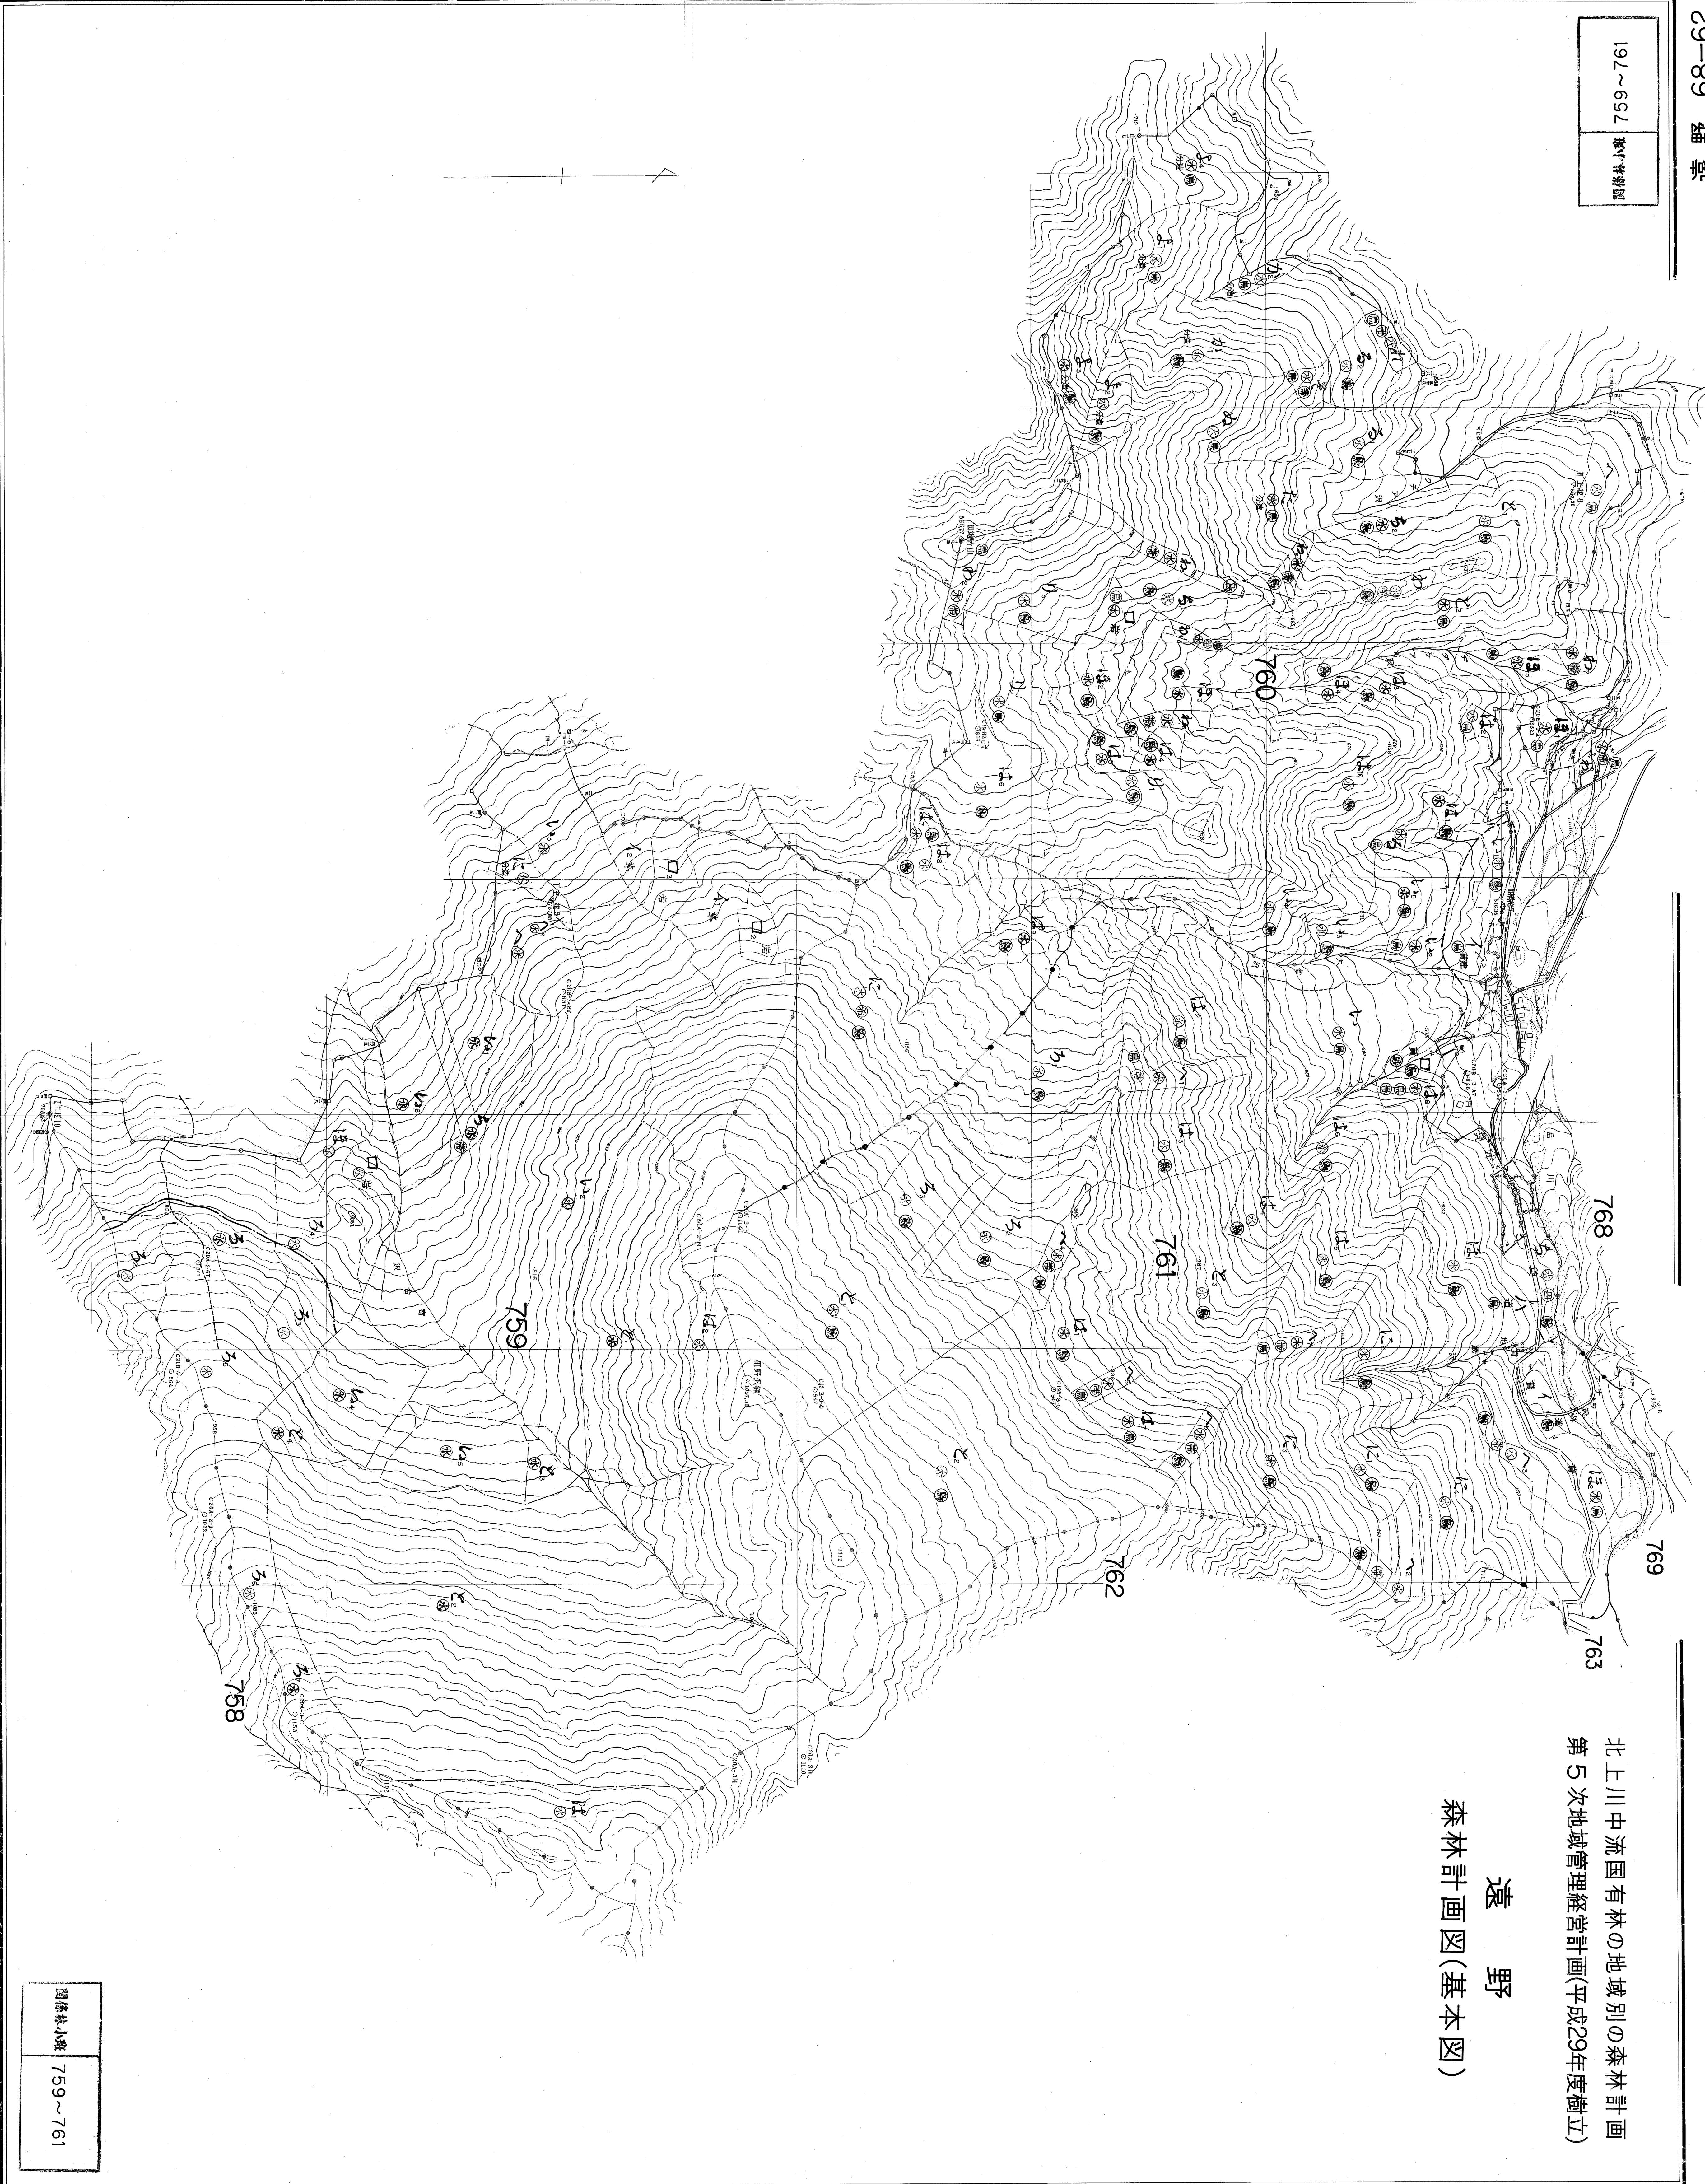

759~761
間藤森山塚

北上川中流国有林の地域別の森林計画
第5次地域管理経営計画(平成29年度樹立)

遠野
森林計画図(基本図)

759~761
間藤森山塚