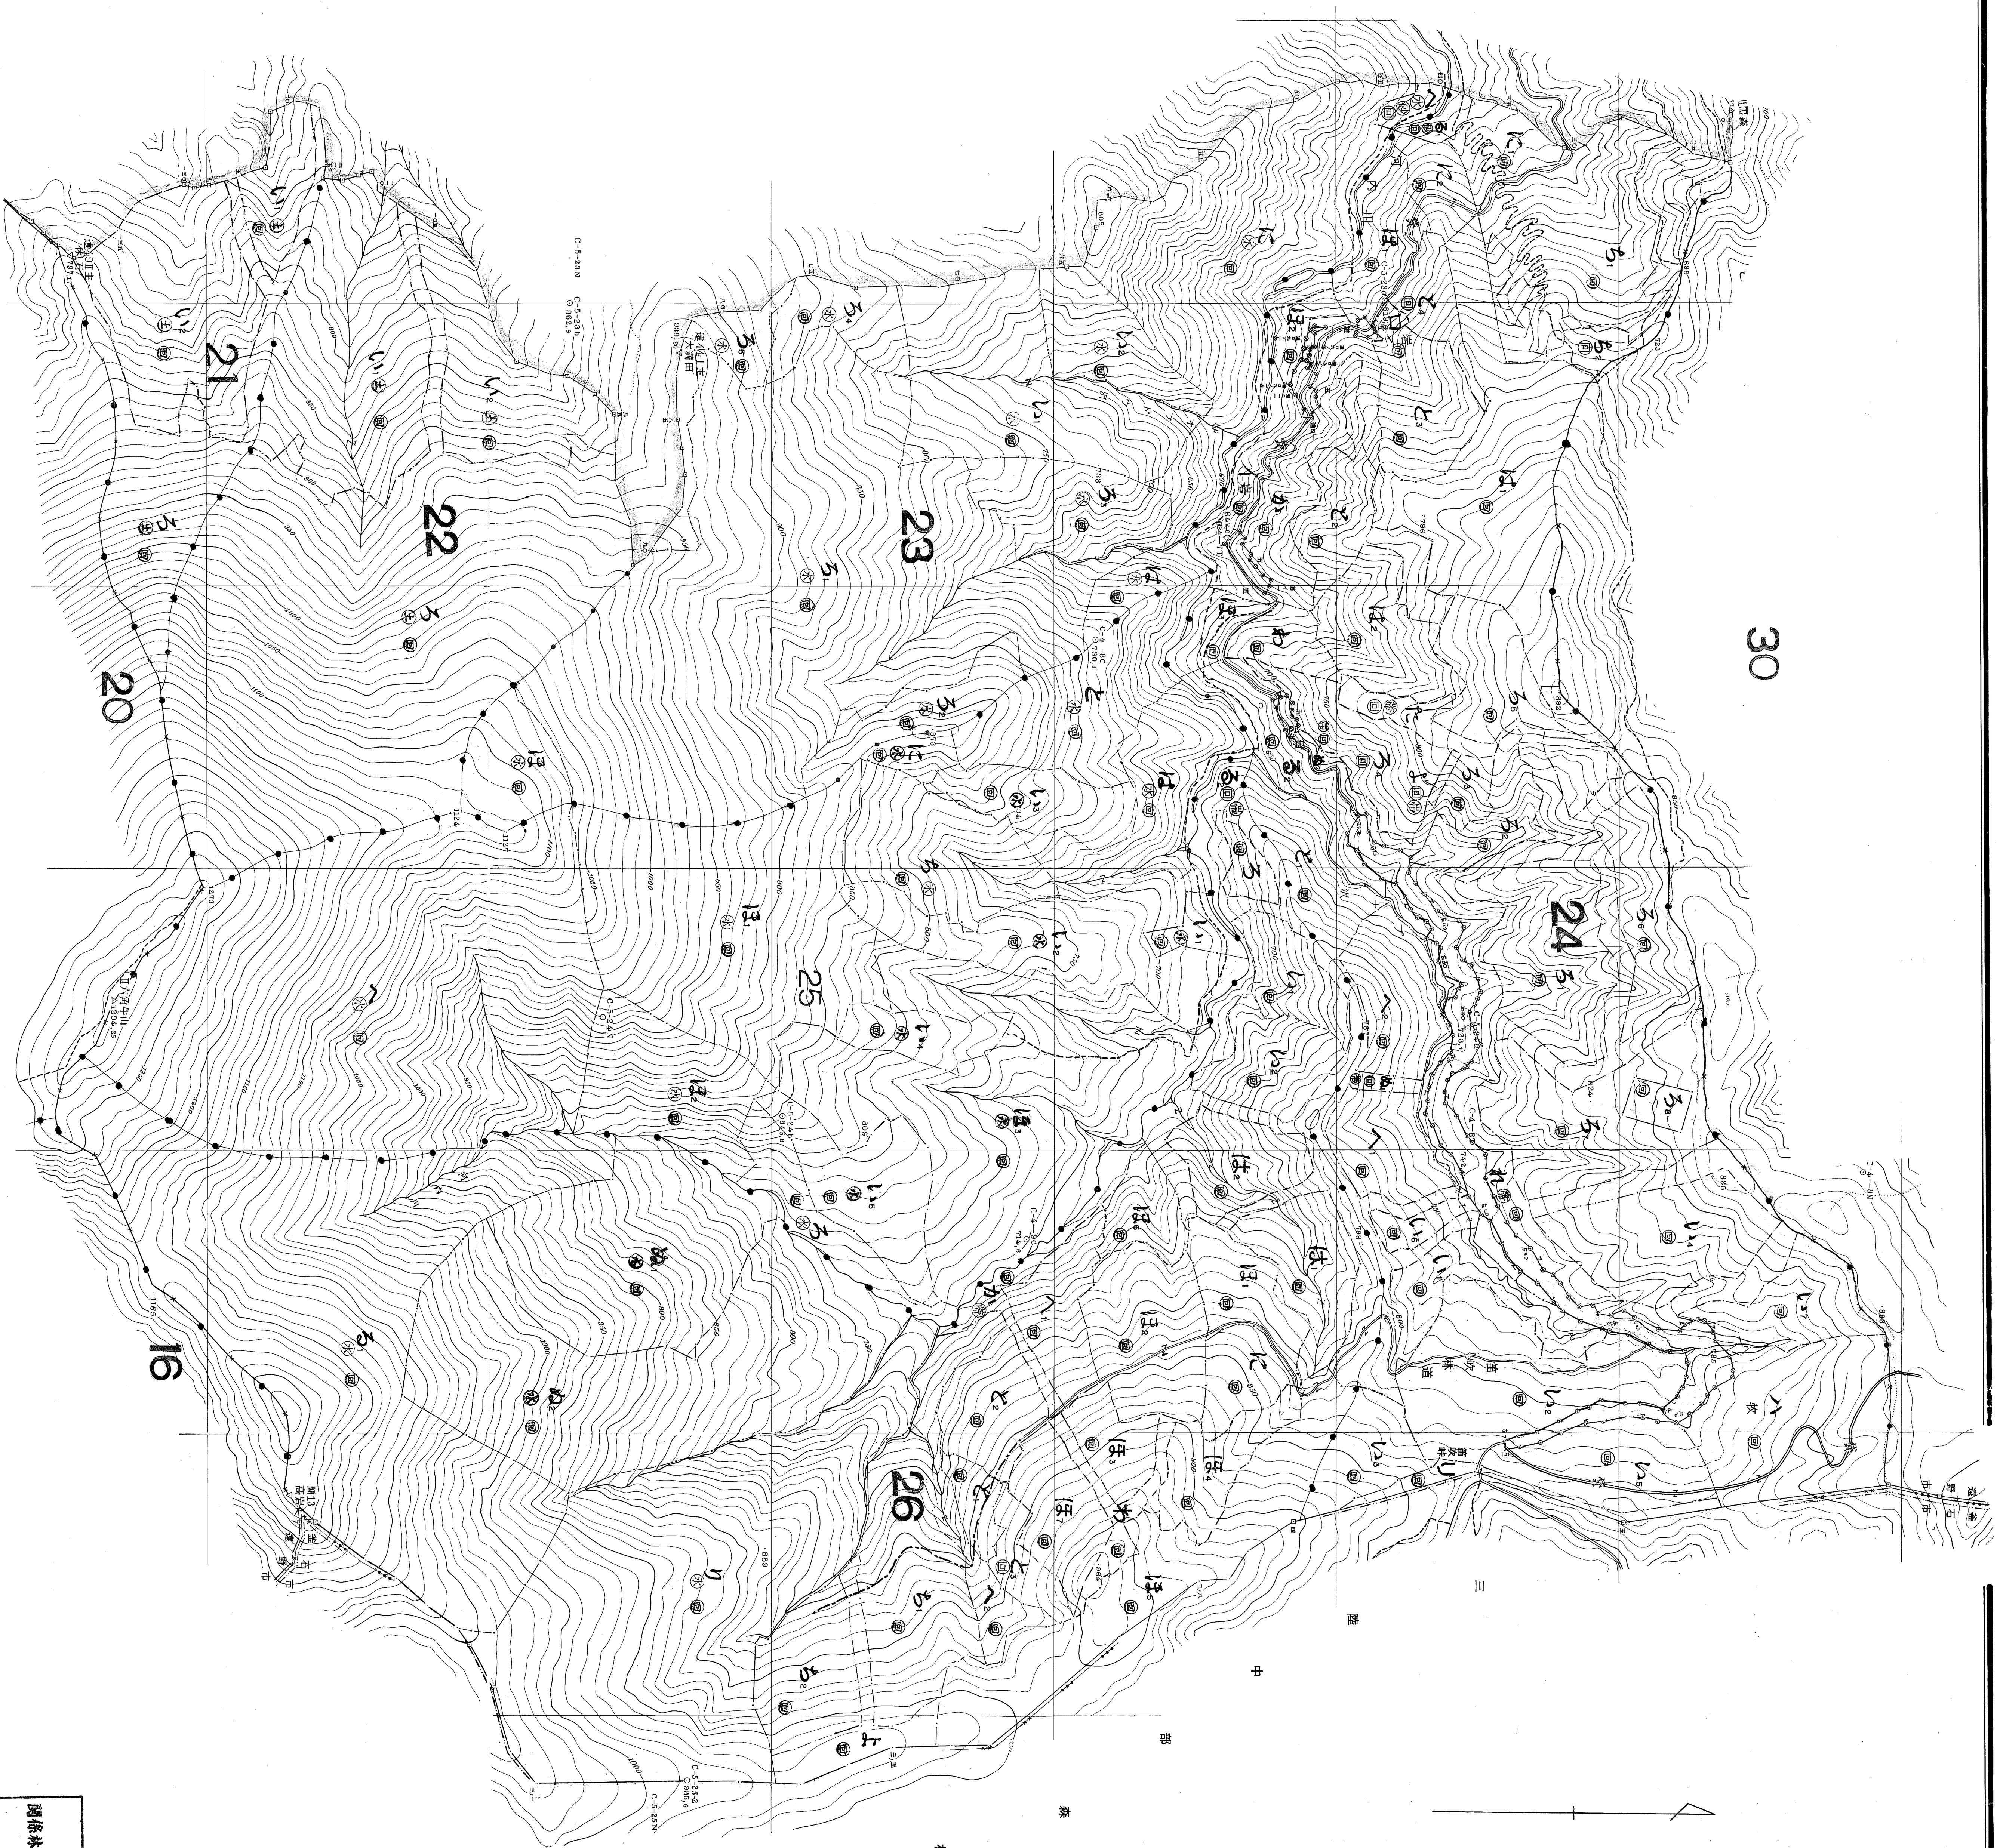

図解林小集 21~26

北上川中流国有林の地域別の森林計画
第5次地域管理経営計画(平成29年度樹立)

遠 野
森林計画図(基本図)
第 六 片

1:5,000

図解林小集 21~26

遠野 68-6