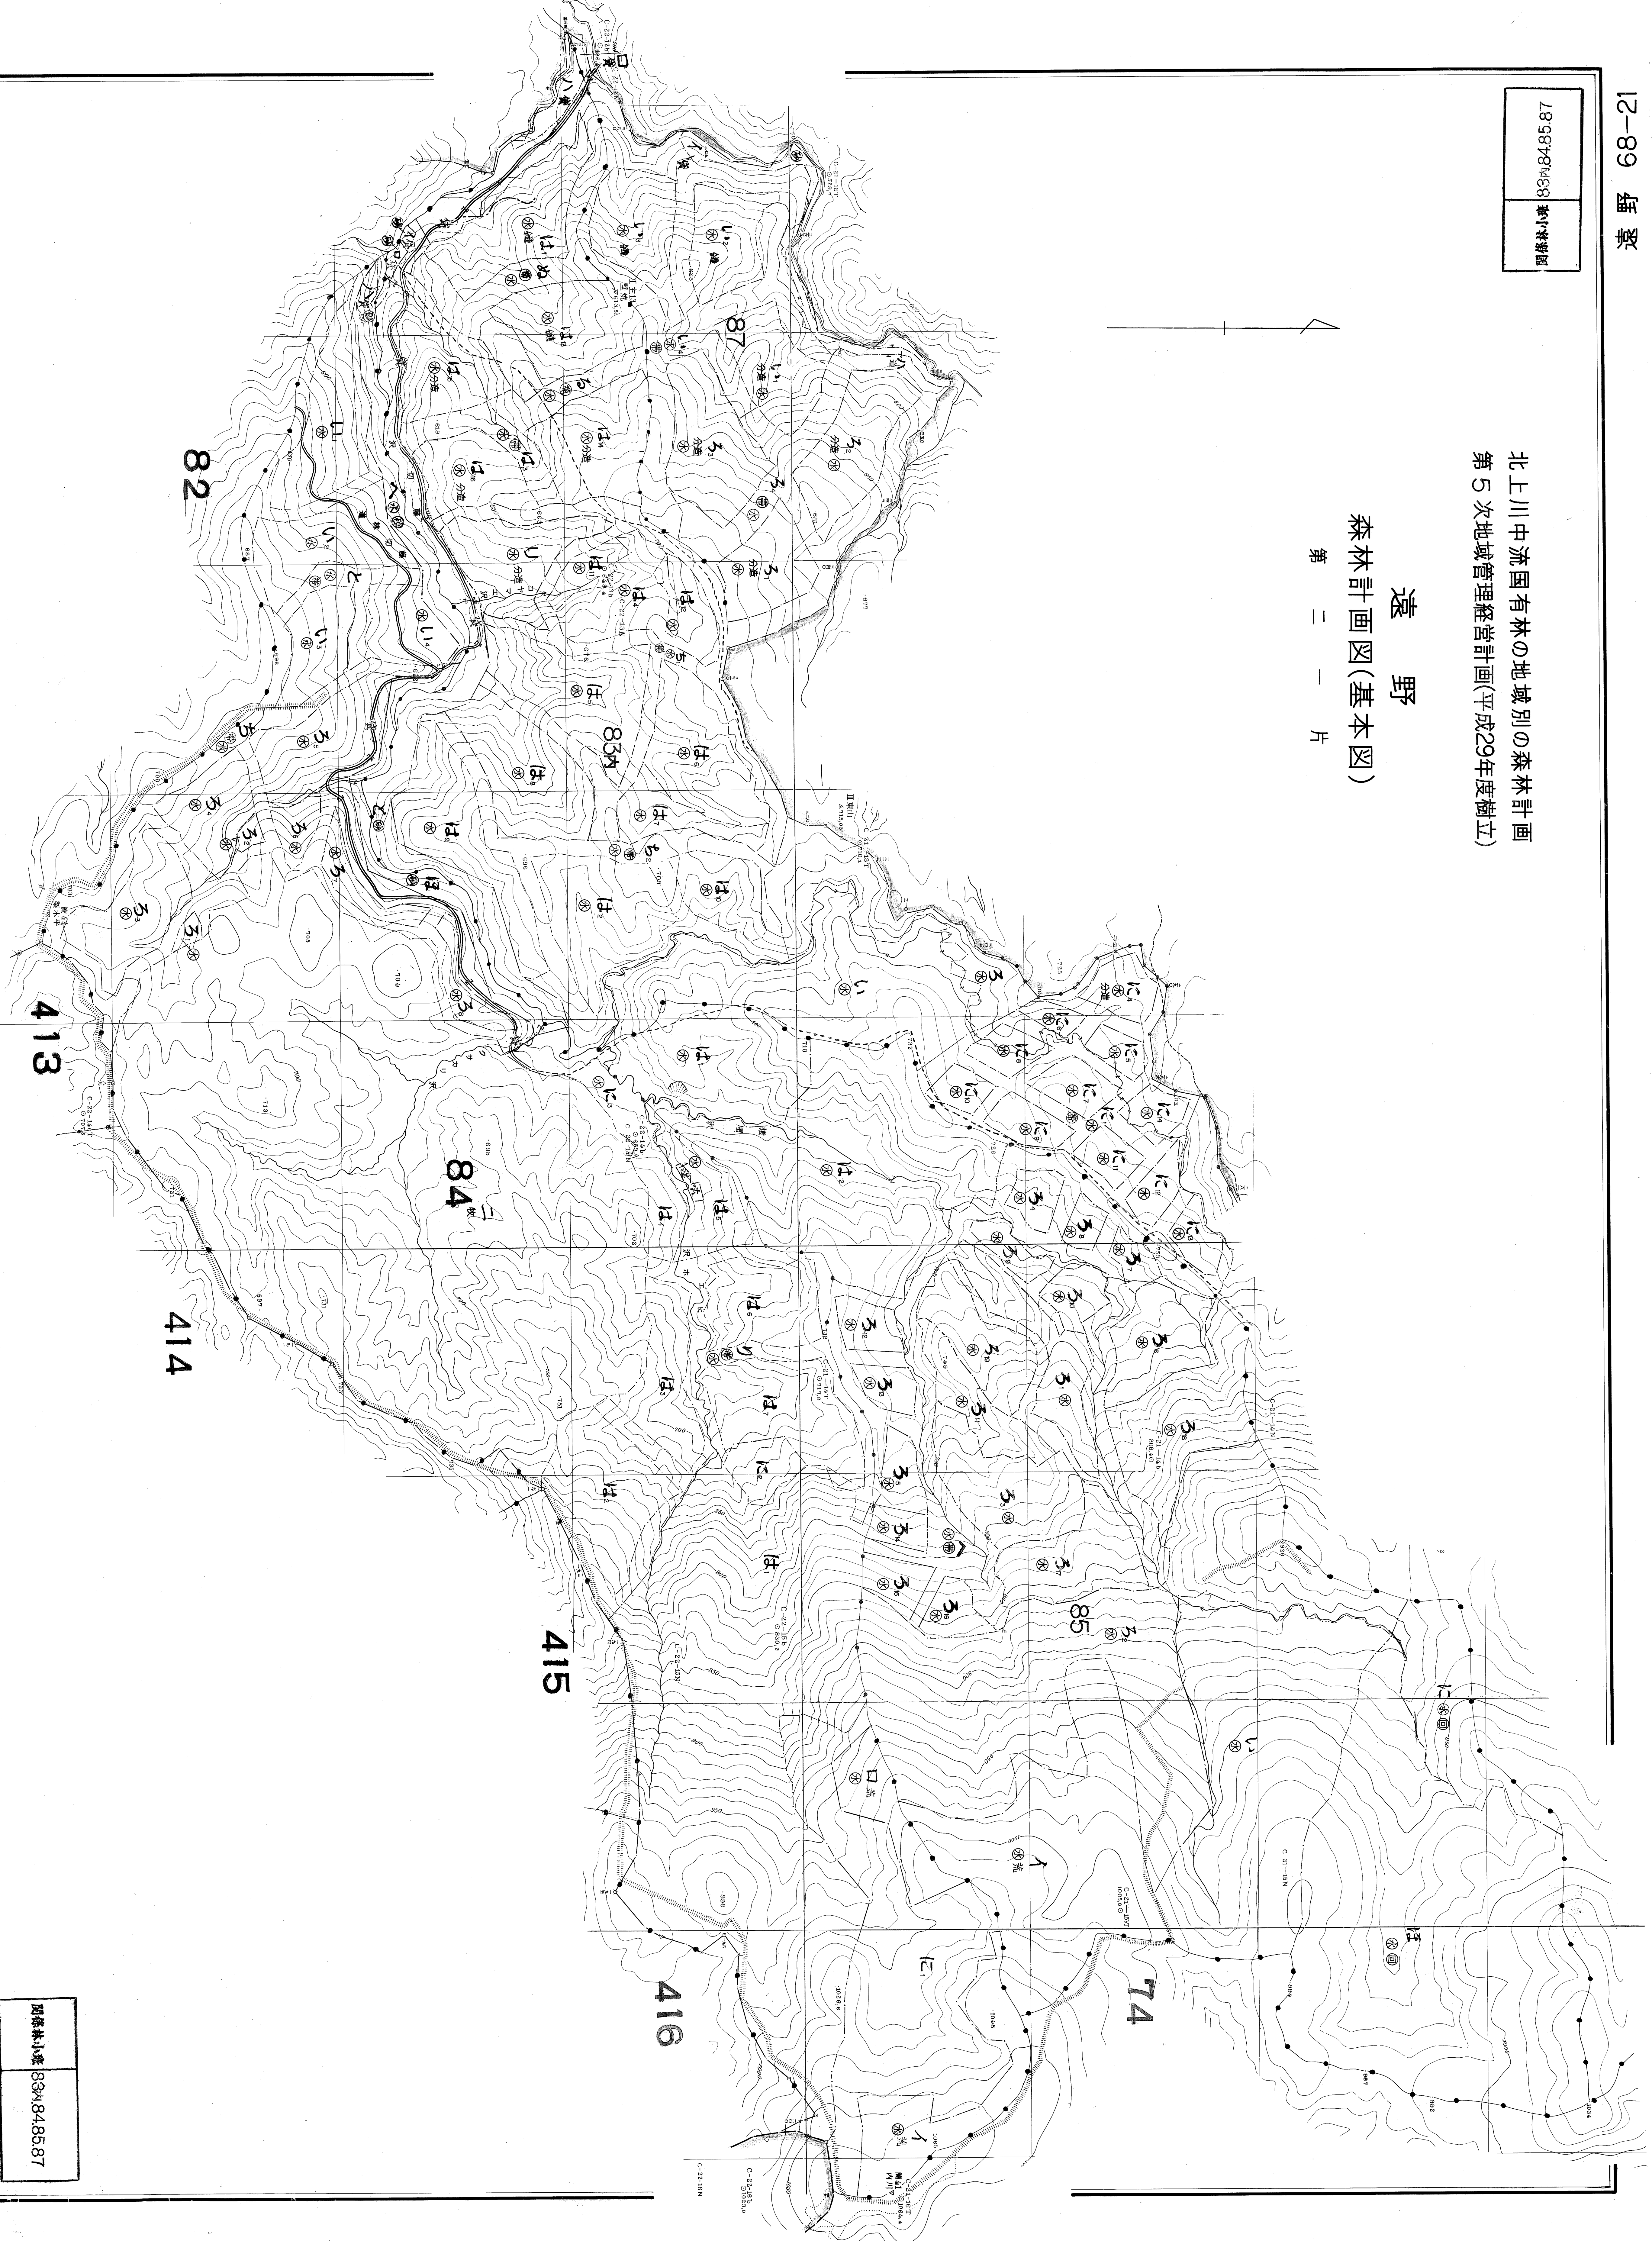

18394878(83) 第1巻第89号  
国 庫 地 図

北上川中流国有林の地域別の森林計画  
第5次地域管理経営計画(平成29年度樹立)

遠 野  
森林計画図(基本図)  
第 二 一 片

1:5,000

18394878(83) 第1巻第89号  
国 庫 地 図