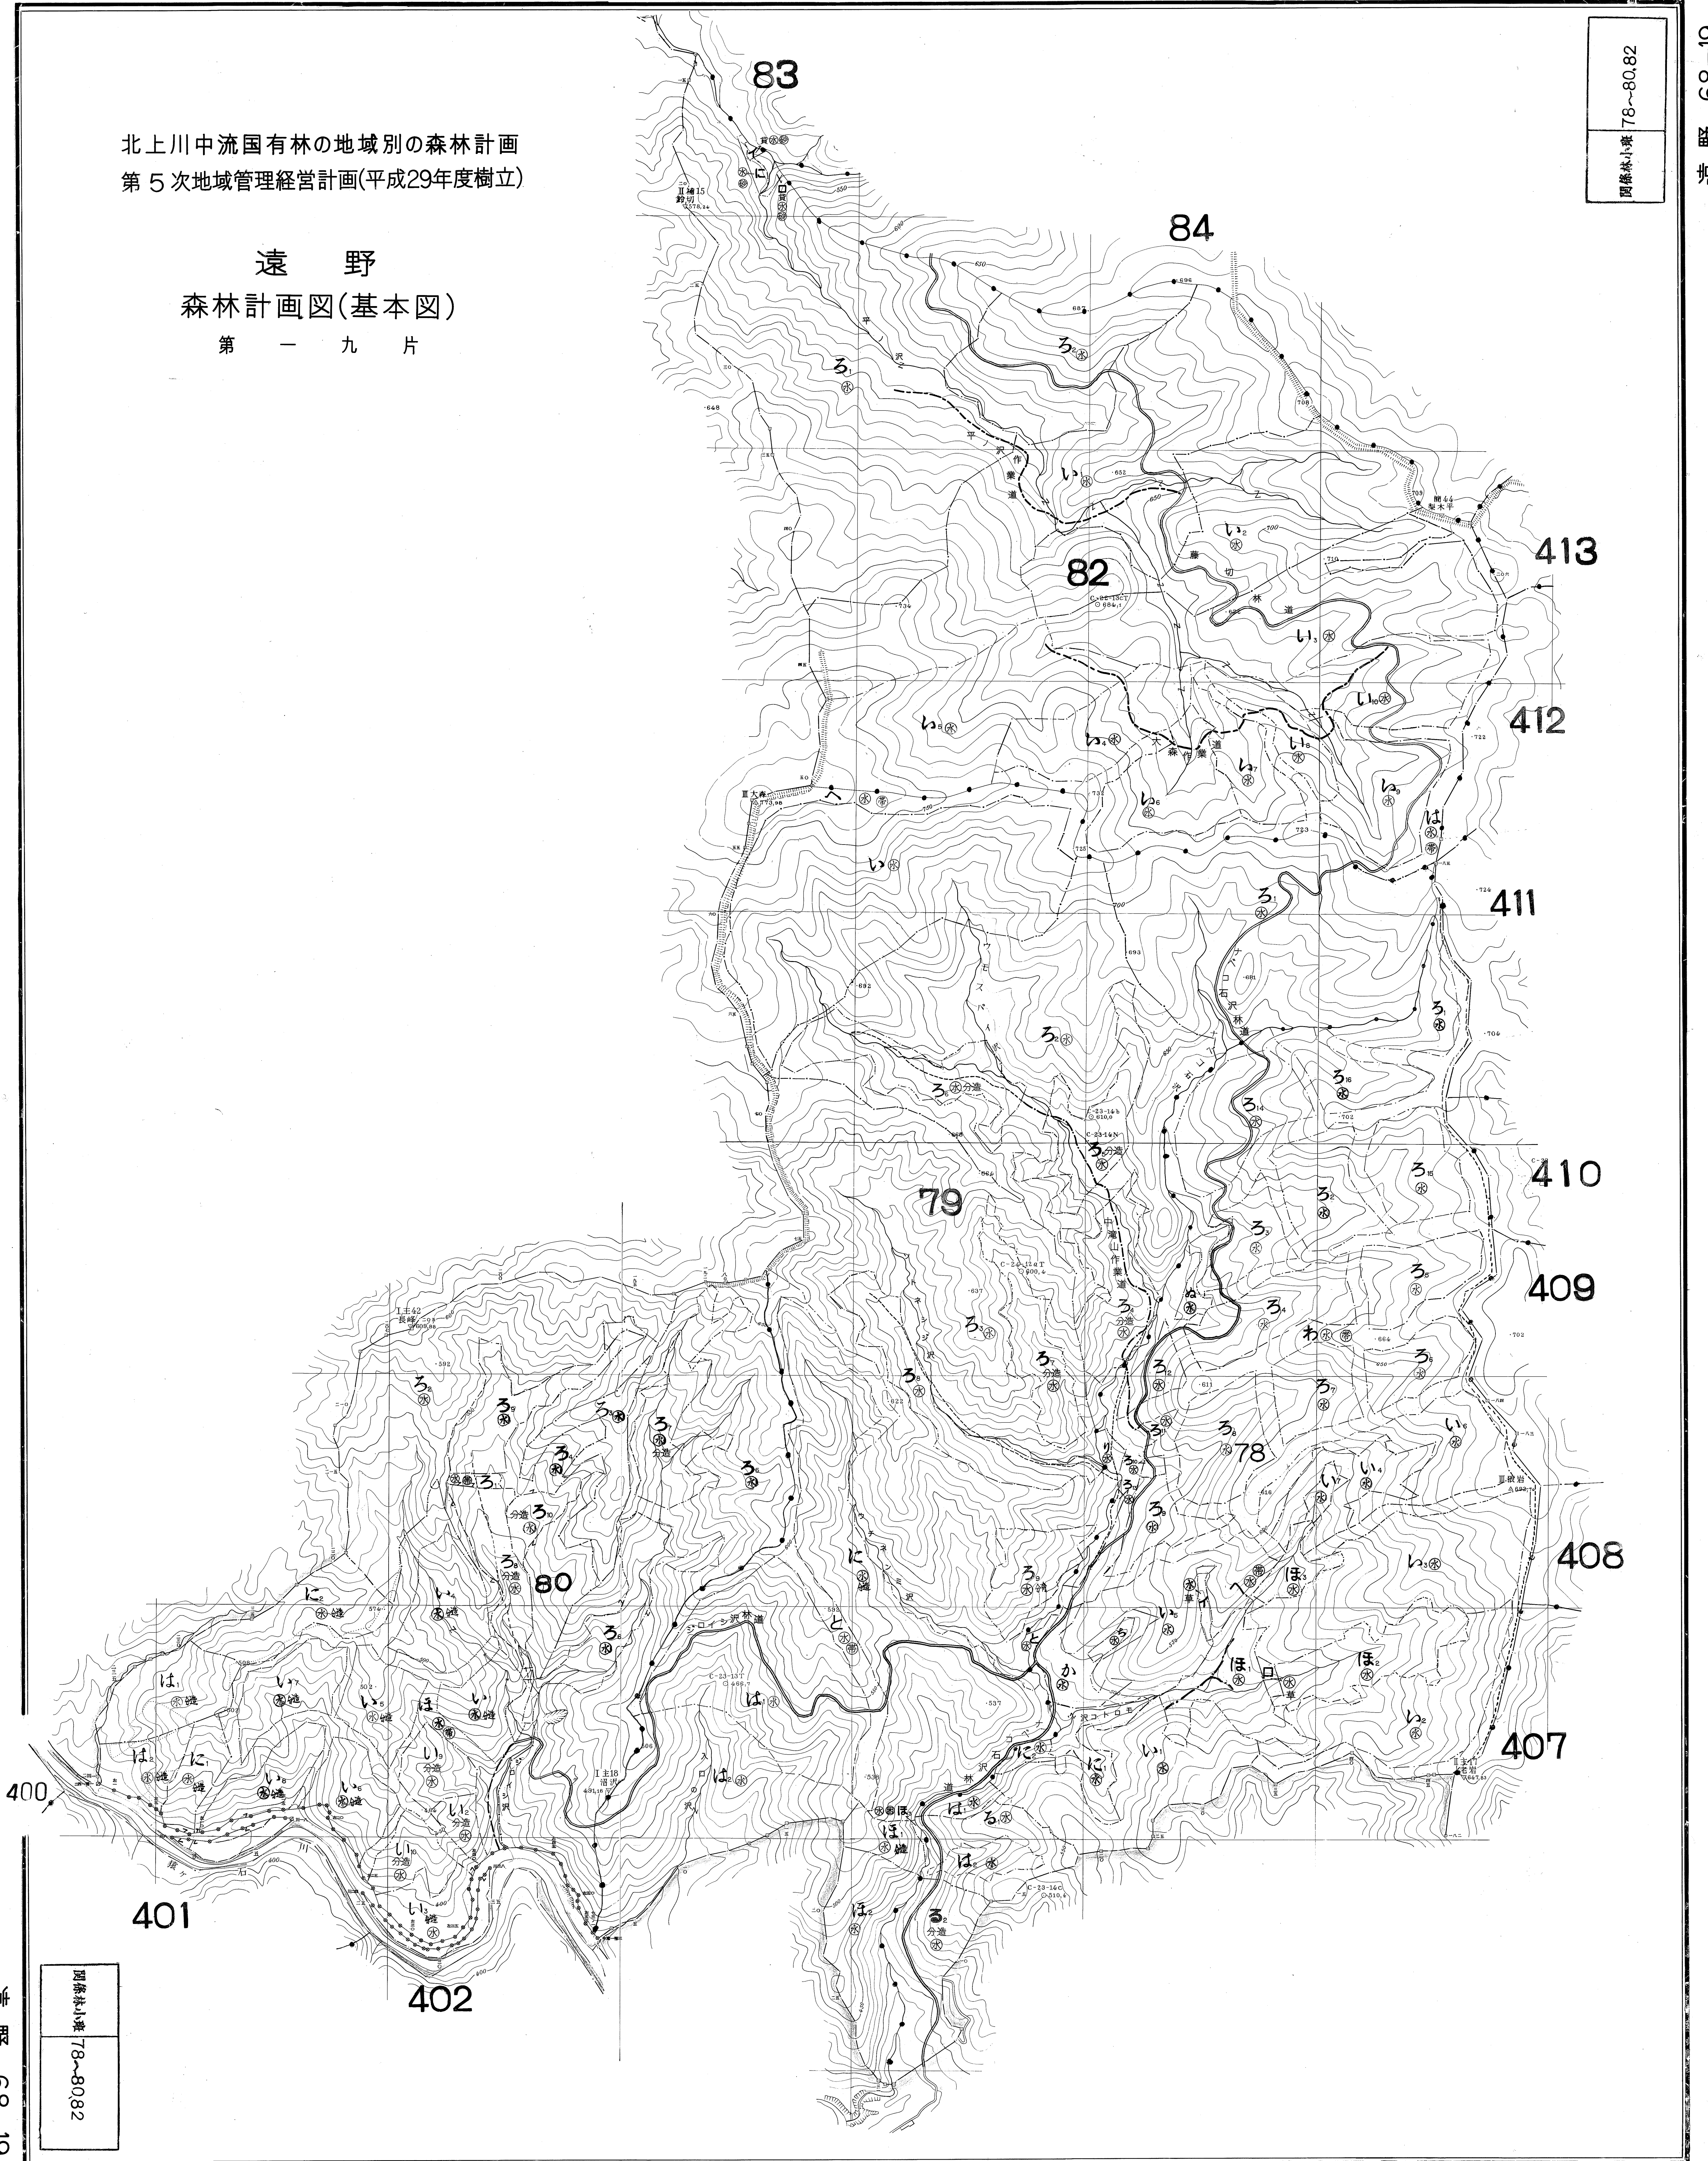

北上川中流国有林の地域別の森林計画  
第5次地域管理経営計画(平成29年度樹立)

遠野  
森林計画図(基本図)  
第一九片

図録林小集 78~80,82

遠野 68-19

1:5,000

遠野 68-19

図録林小集 78~80,82