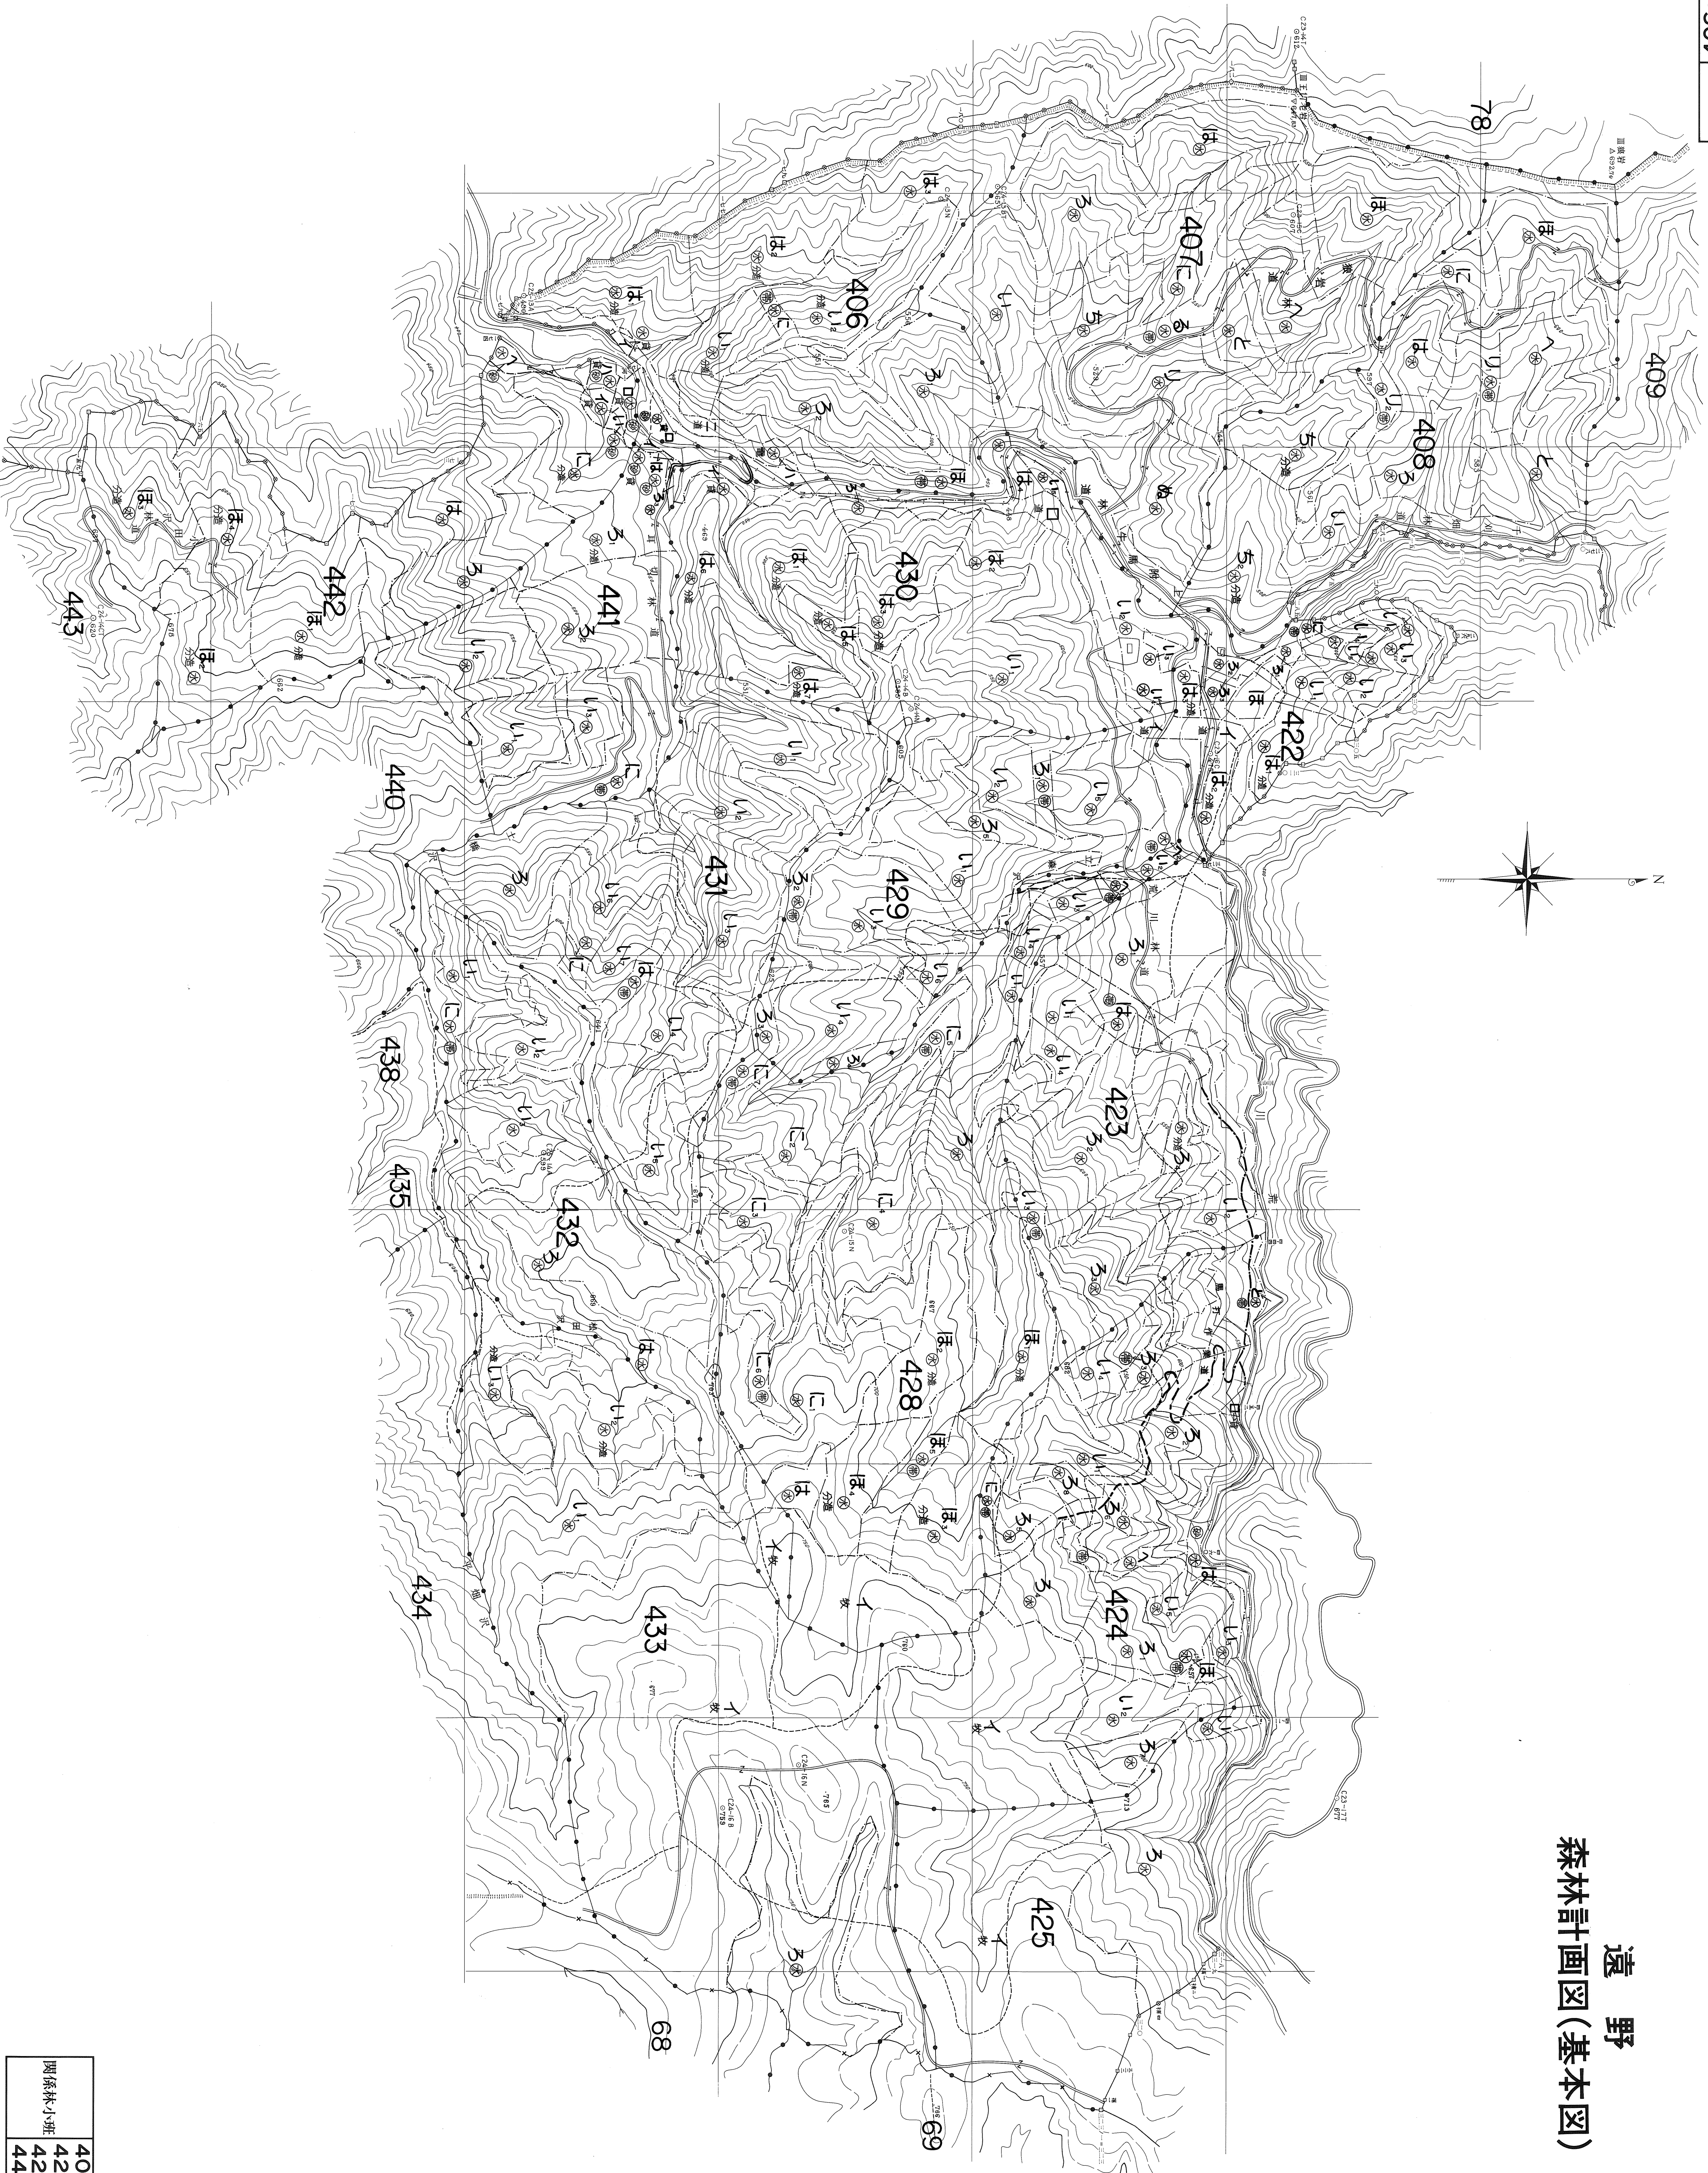

277・147  
527~824  
807~904  
班小界別

北上川中流国有林の地域別の森林計画  
第5次地域管理経営計画(平成29年度樹立)

### 遠野 森林計画図(基本図)

1 : 5,000

406~408
422~425
428~433
441・442
関森林小界

遠野68-51