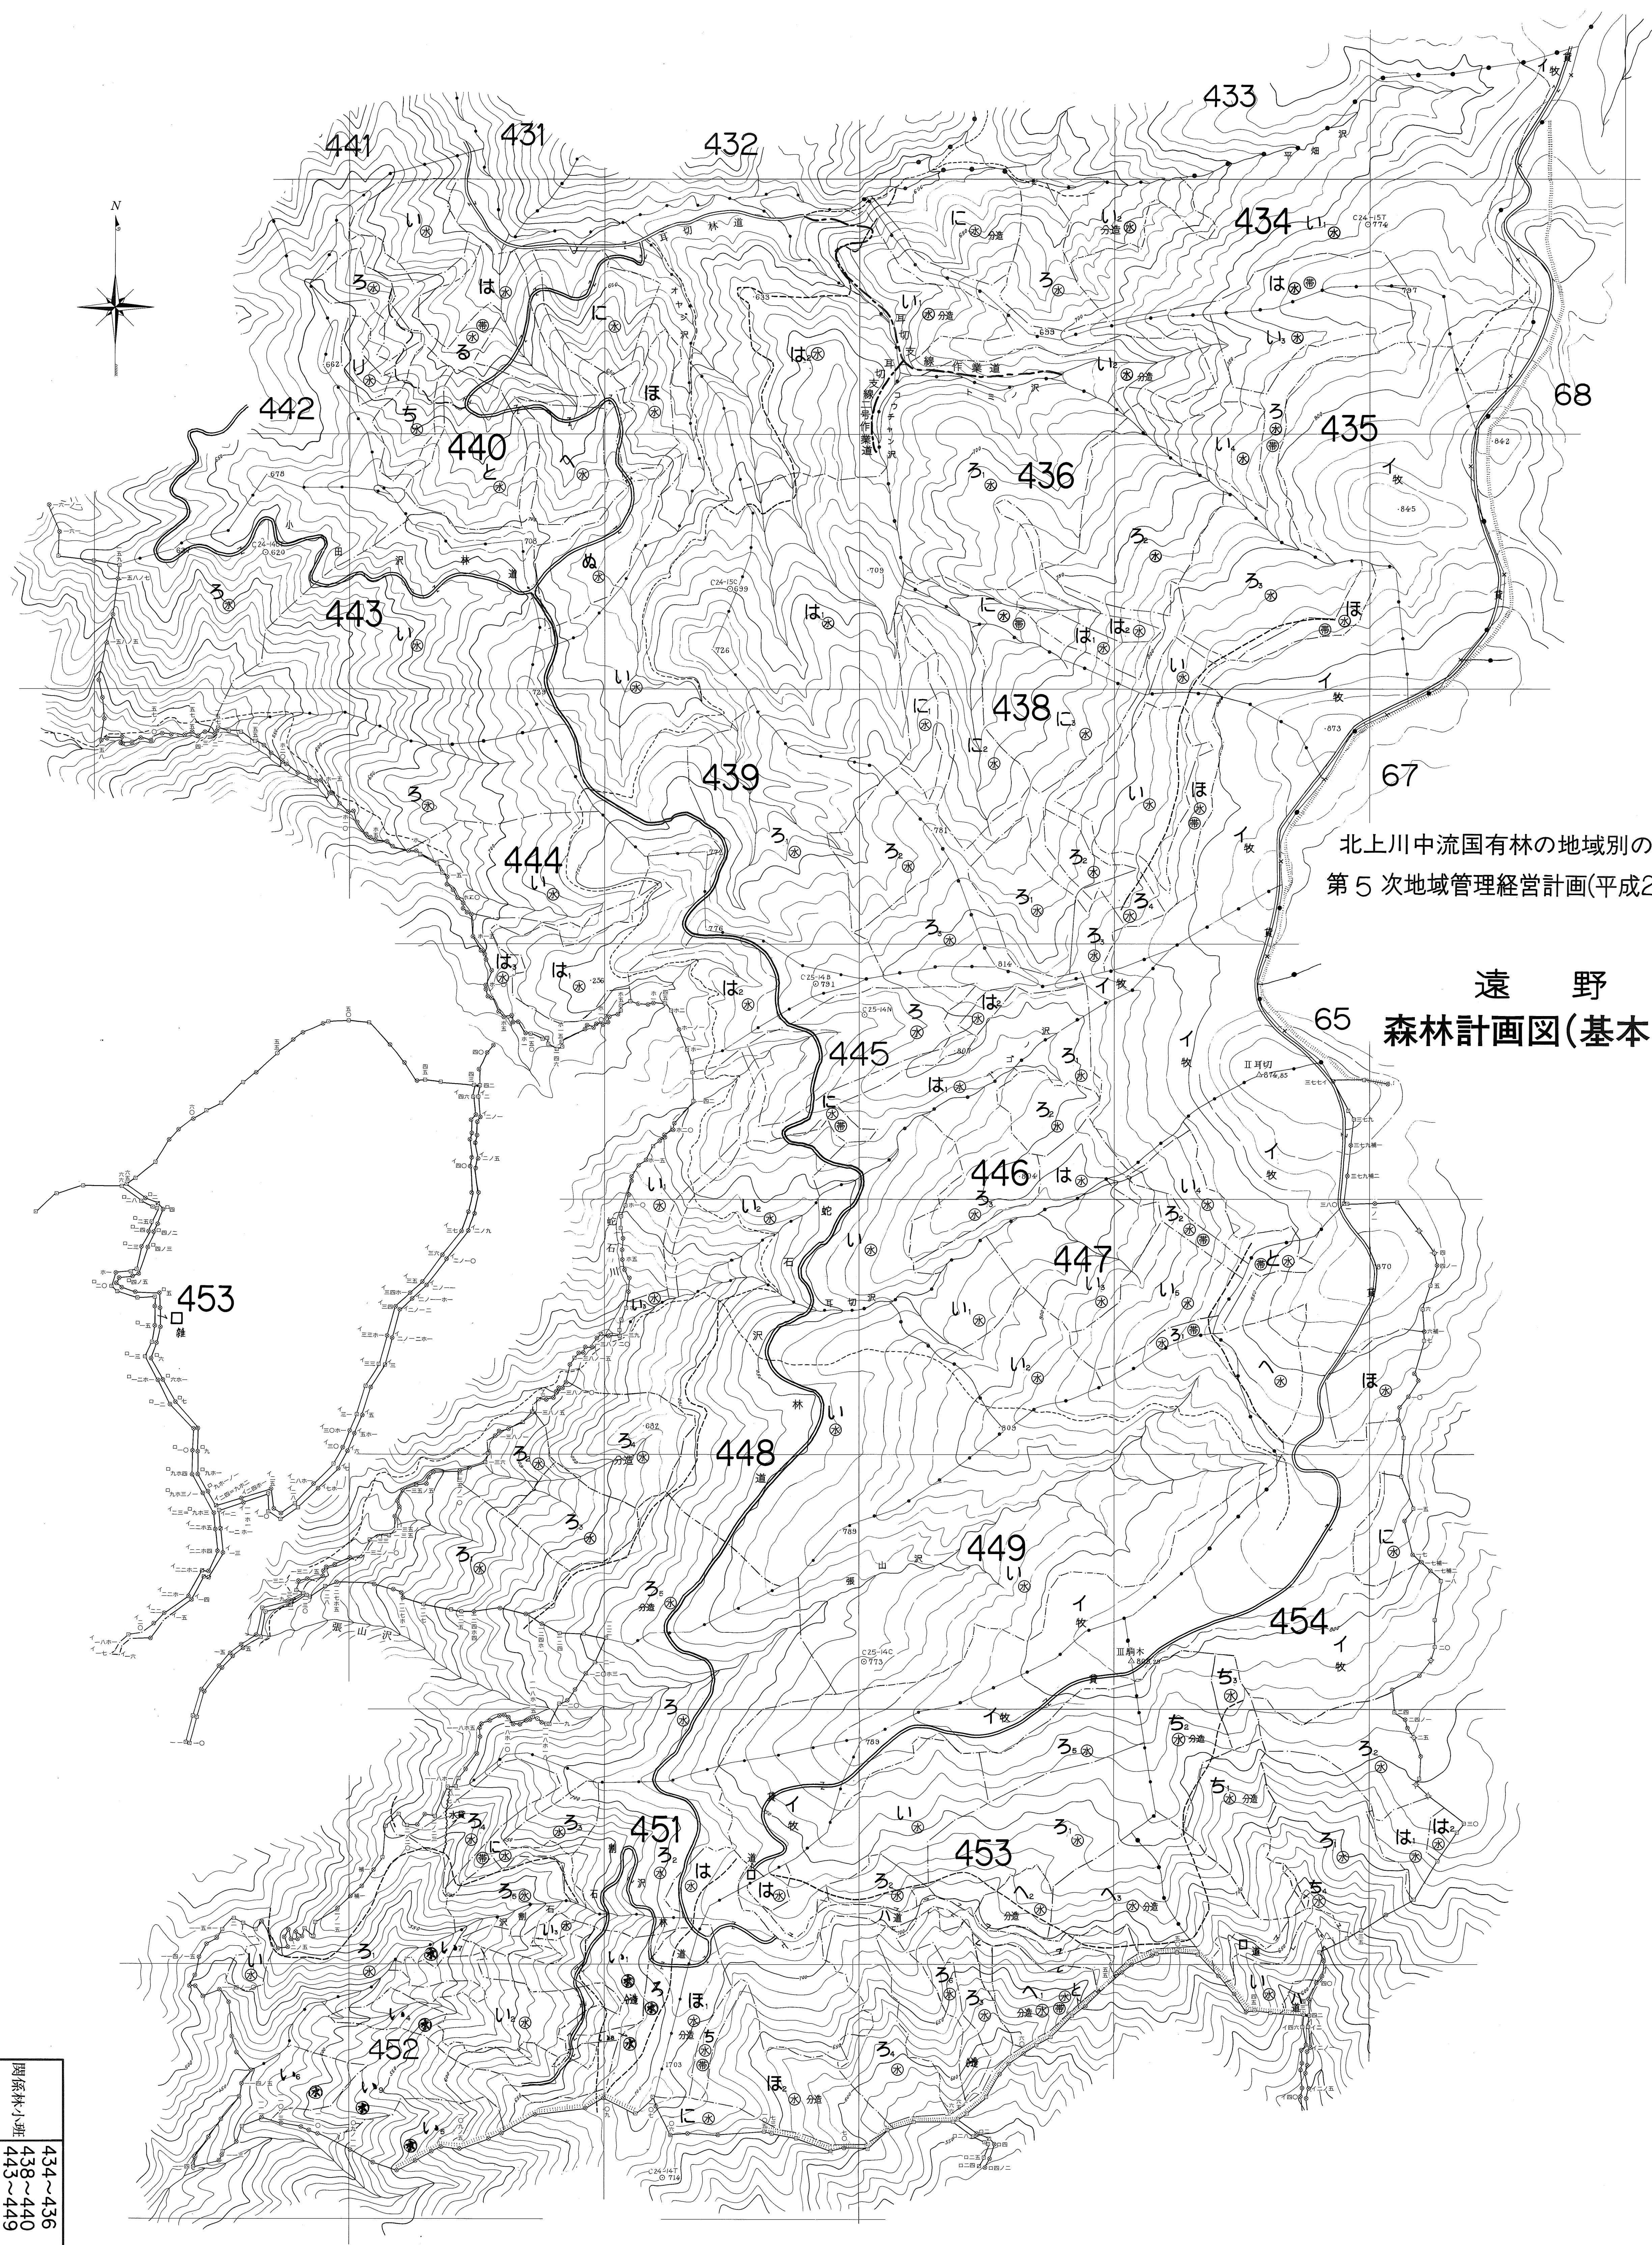

434~436
438~440
443~449
451~454

北上川中流国有林の地域別の森林計画  
第5次地域管理経営計画(平成29年度樹立)

遠野  
森林計画図(基本図)

434~436
438~440
443~449
451~454