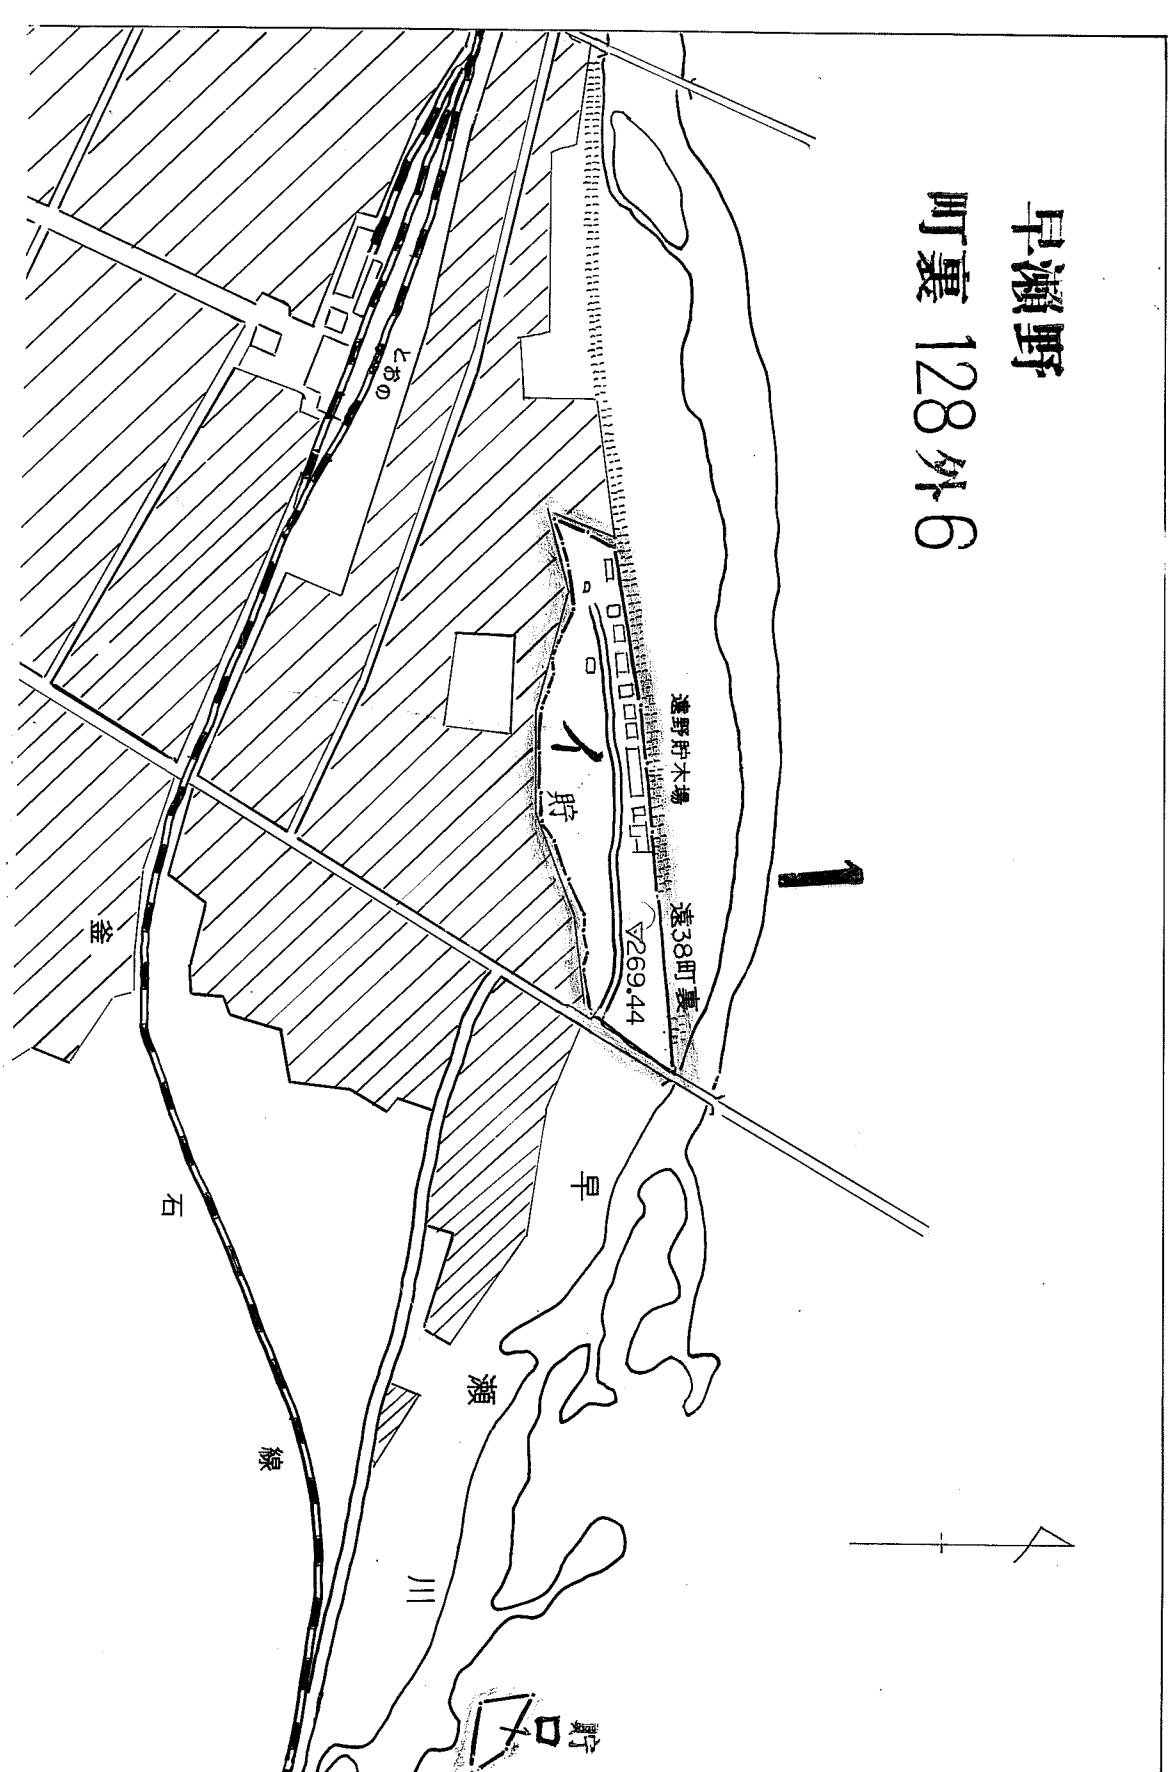

2.1 間藤林小集 1.2

北上川中流国有林の地域別の森林計画
第5次地域管理経営計画(平成29年度樹立)

遠野
森林計画図(基本図)
第 一 片

1:5,000

間藤林小集 1.2

遠野 68-1