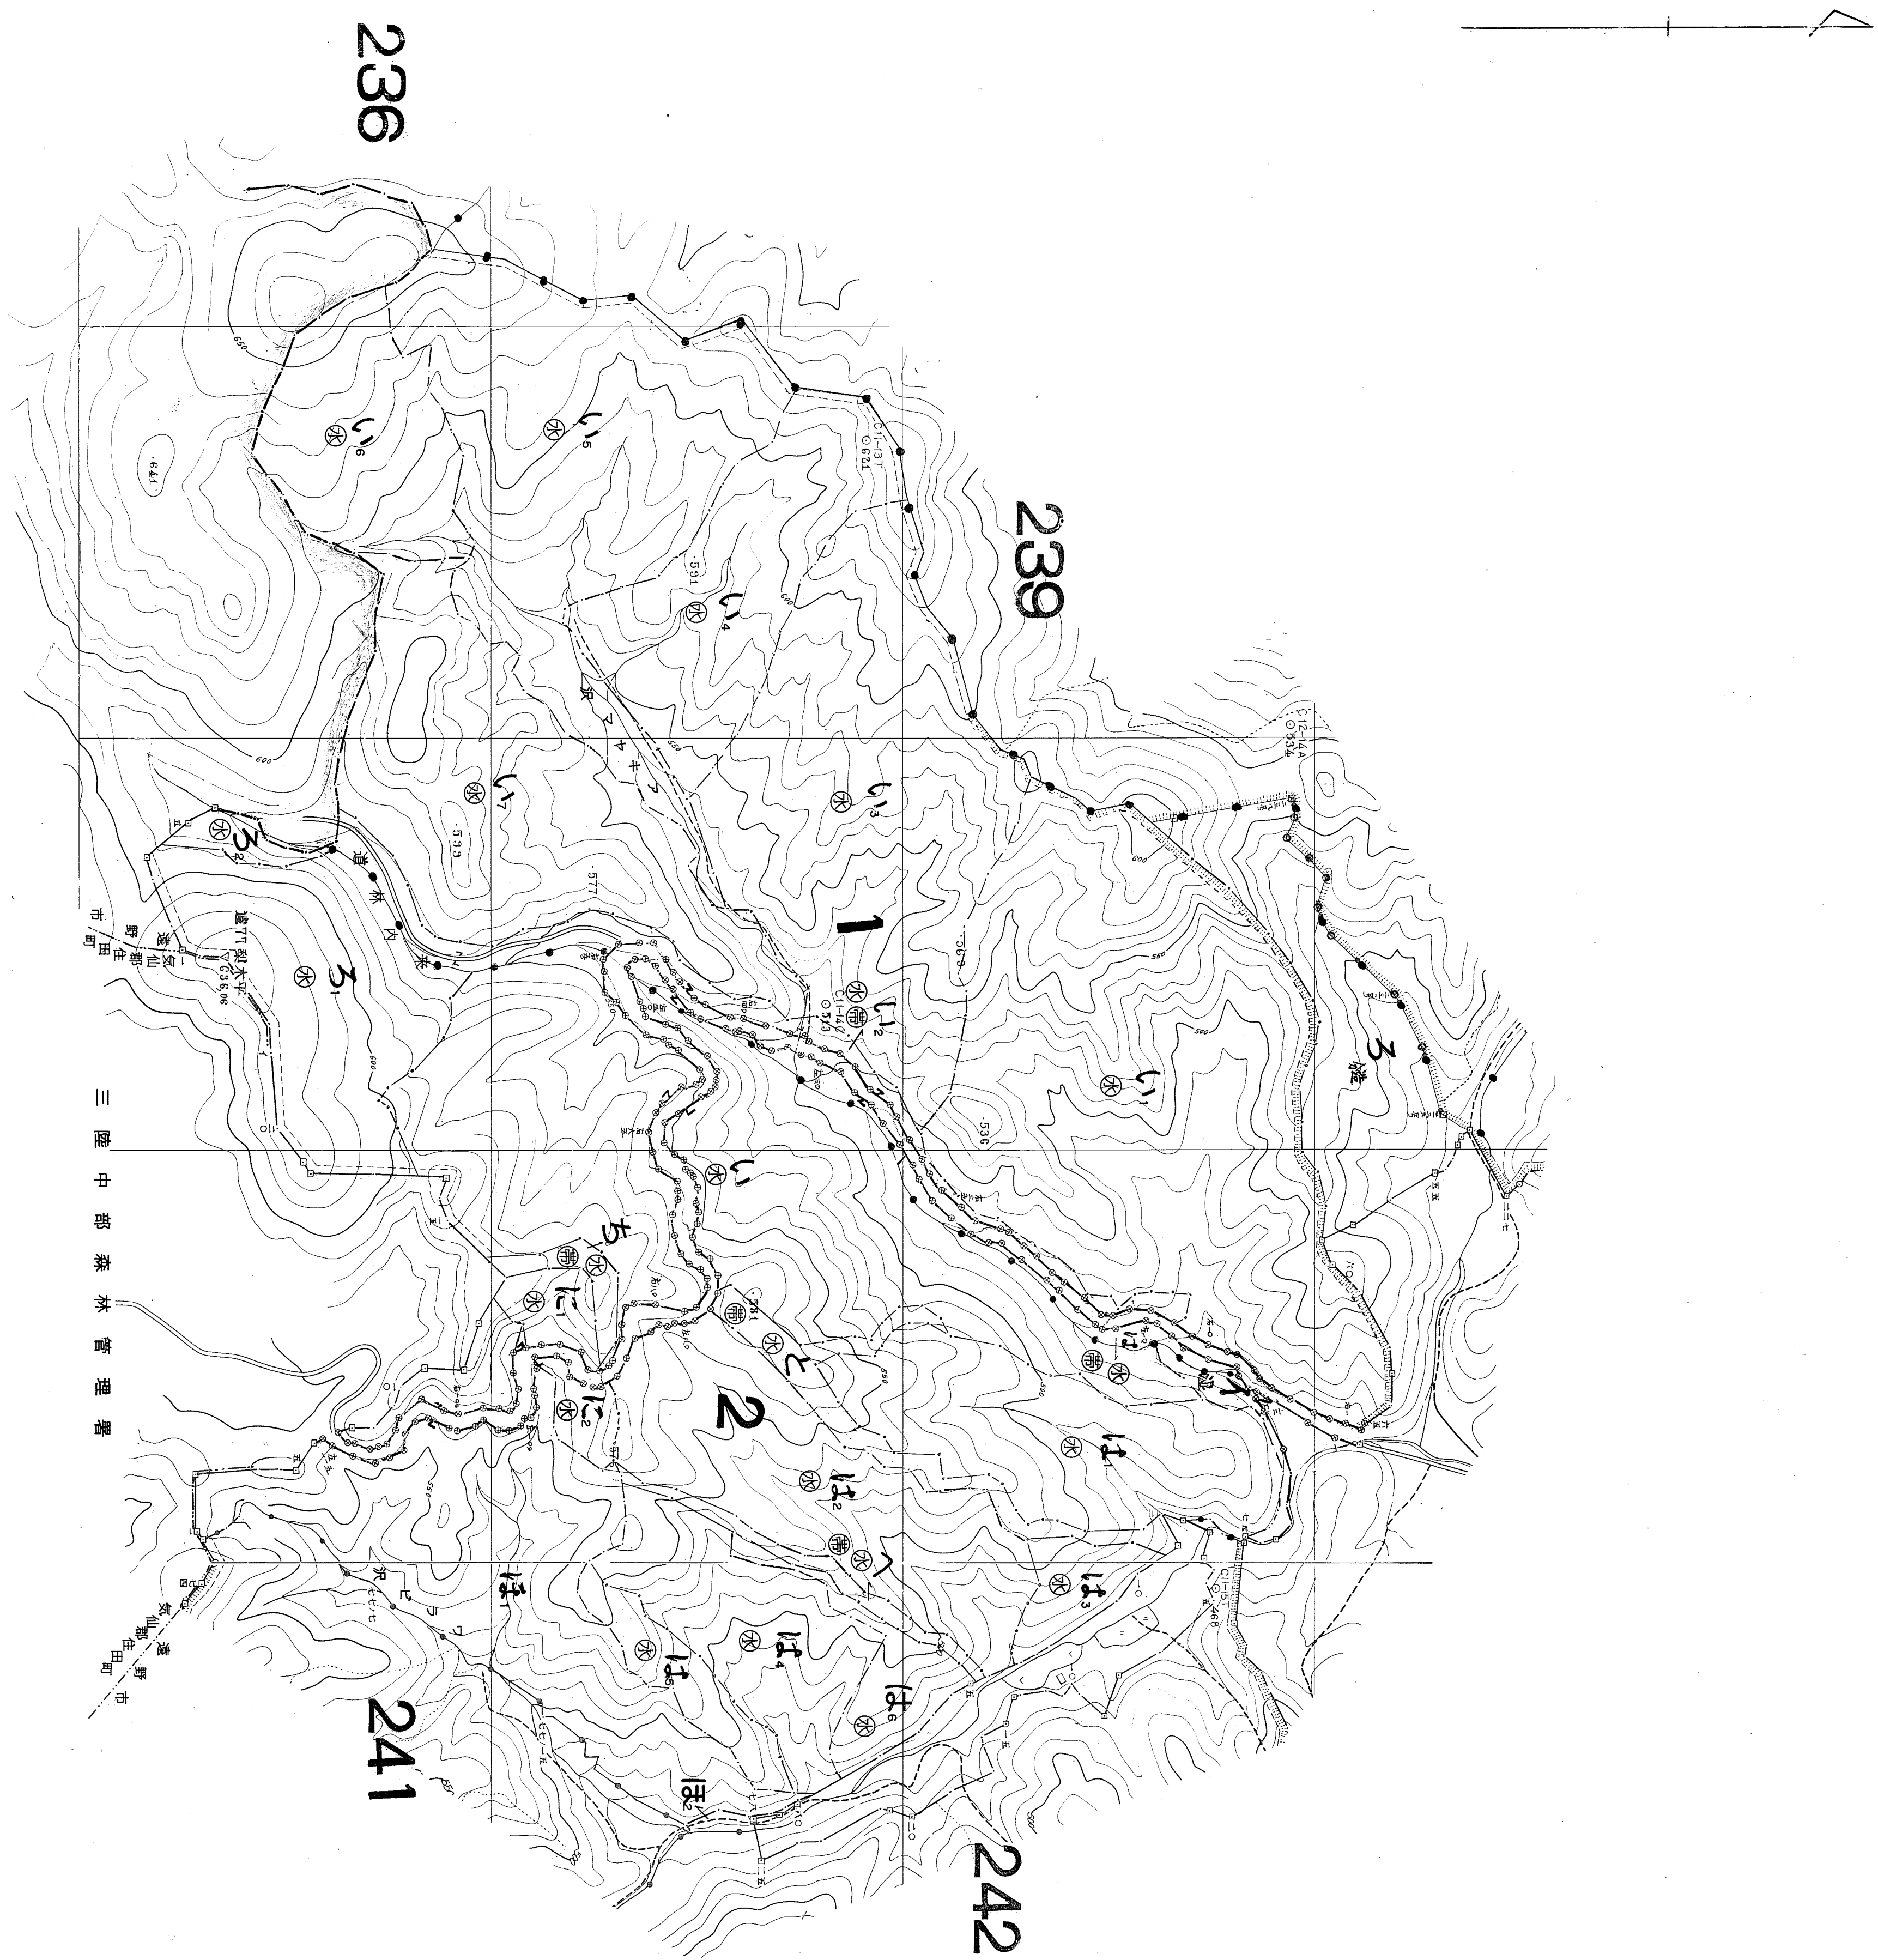

2.1 間藤林小集 1.2

北上川中流国有林の地域別の森林計画
第5次地域管理経営計画(平成29年度樹立)

遠野
森林計画図(基本図)
第 一 片

1:5,000

間藤林小集 1.2

遠野 68-1