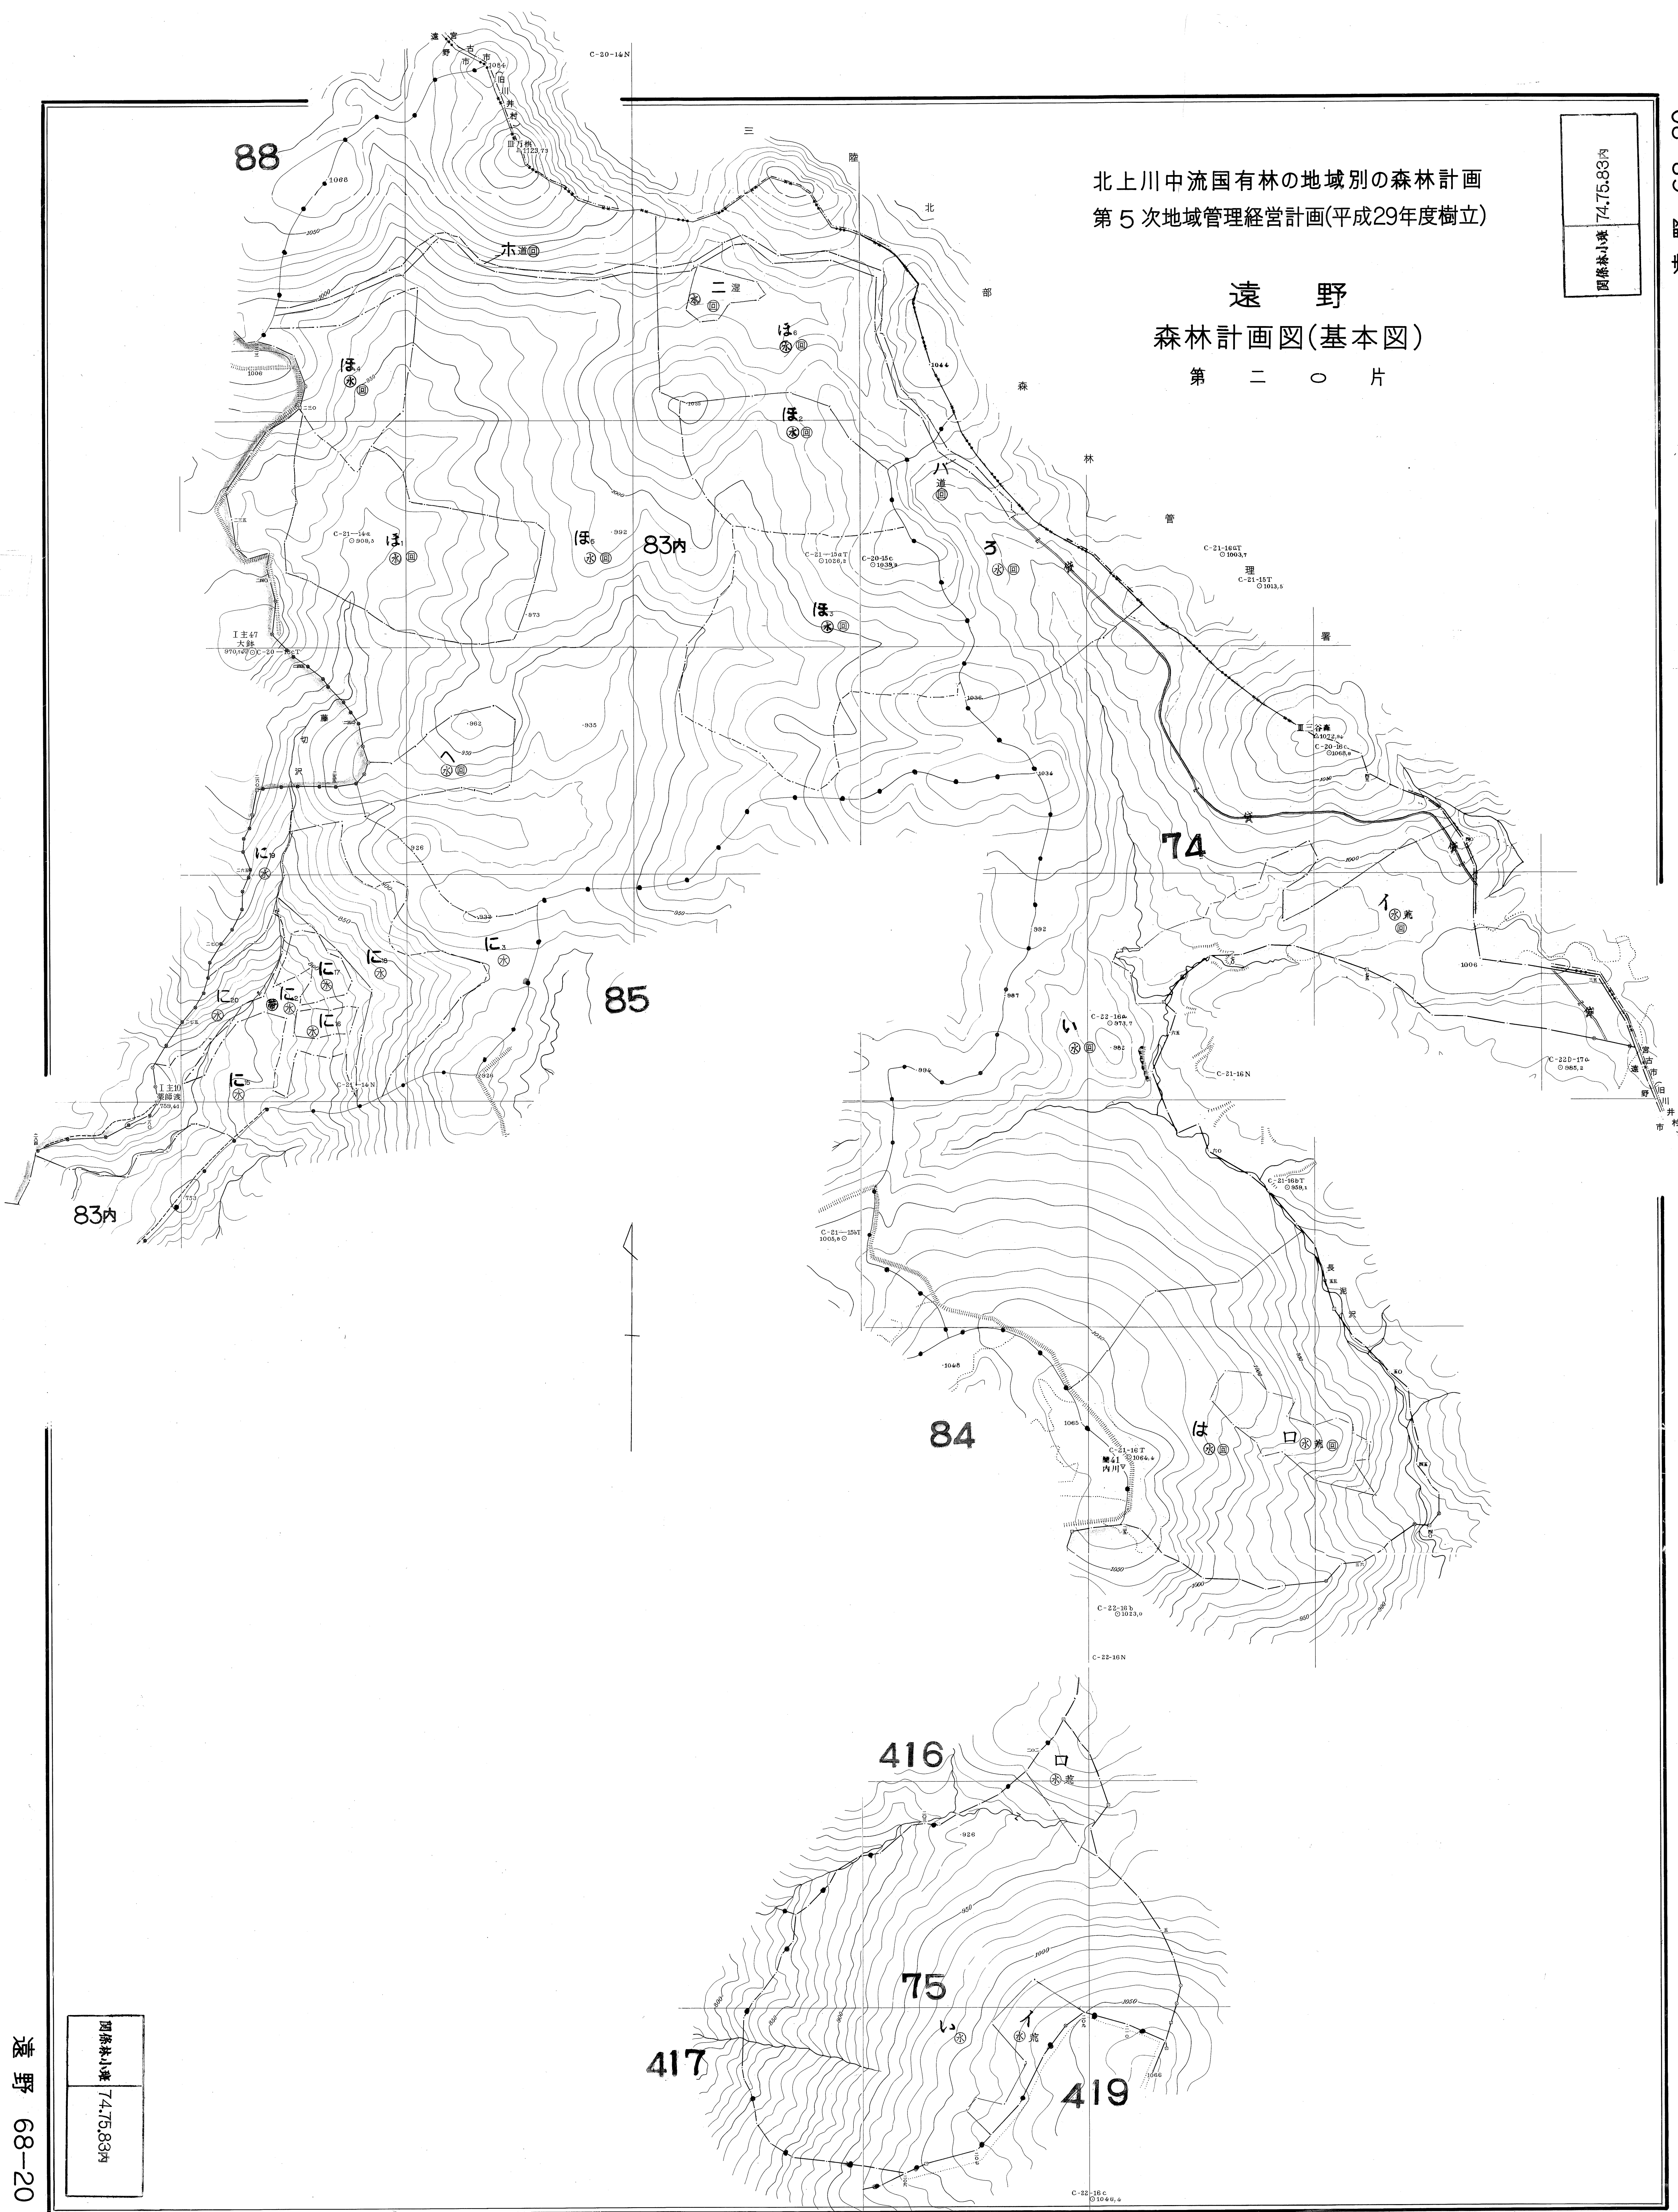

図録表小葉 74,75,83内

北上川中流国有林の地域別の森林計画
第5次地域管理経営計画(平成29年度樹立)

遠野
森林計画図(基本図)
第二〇片

図録表小葉 74,75,83内