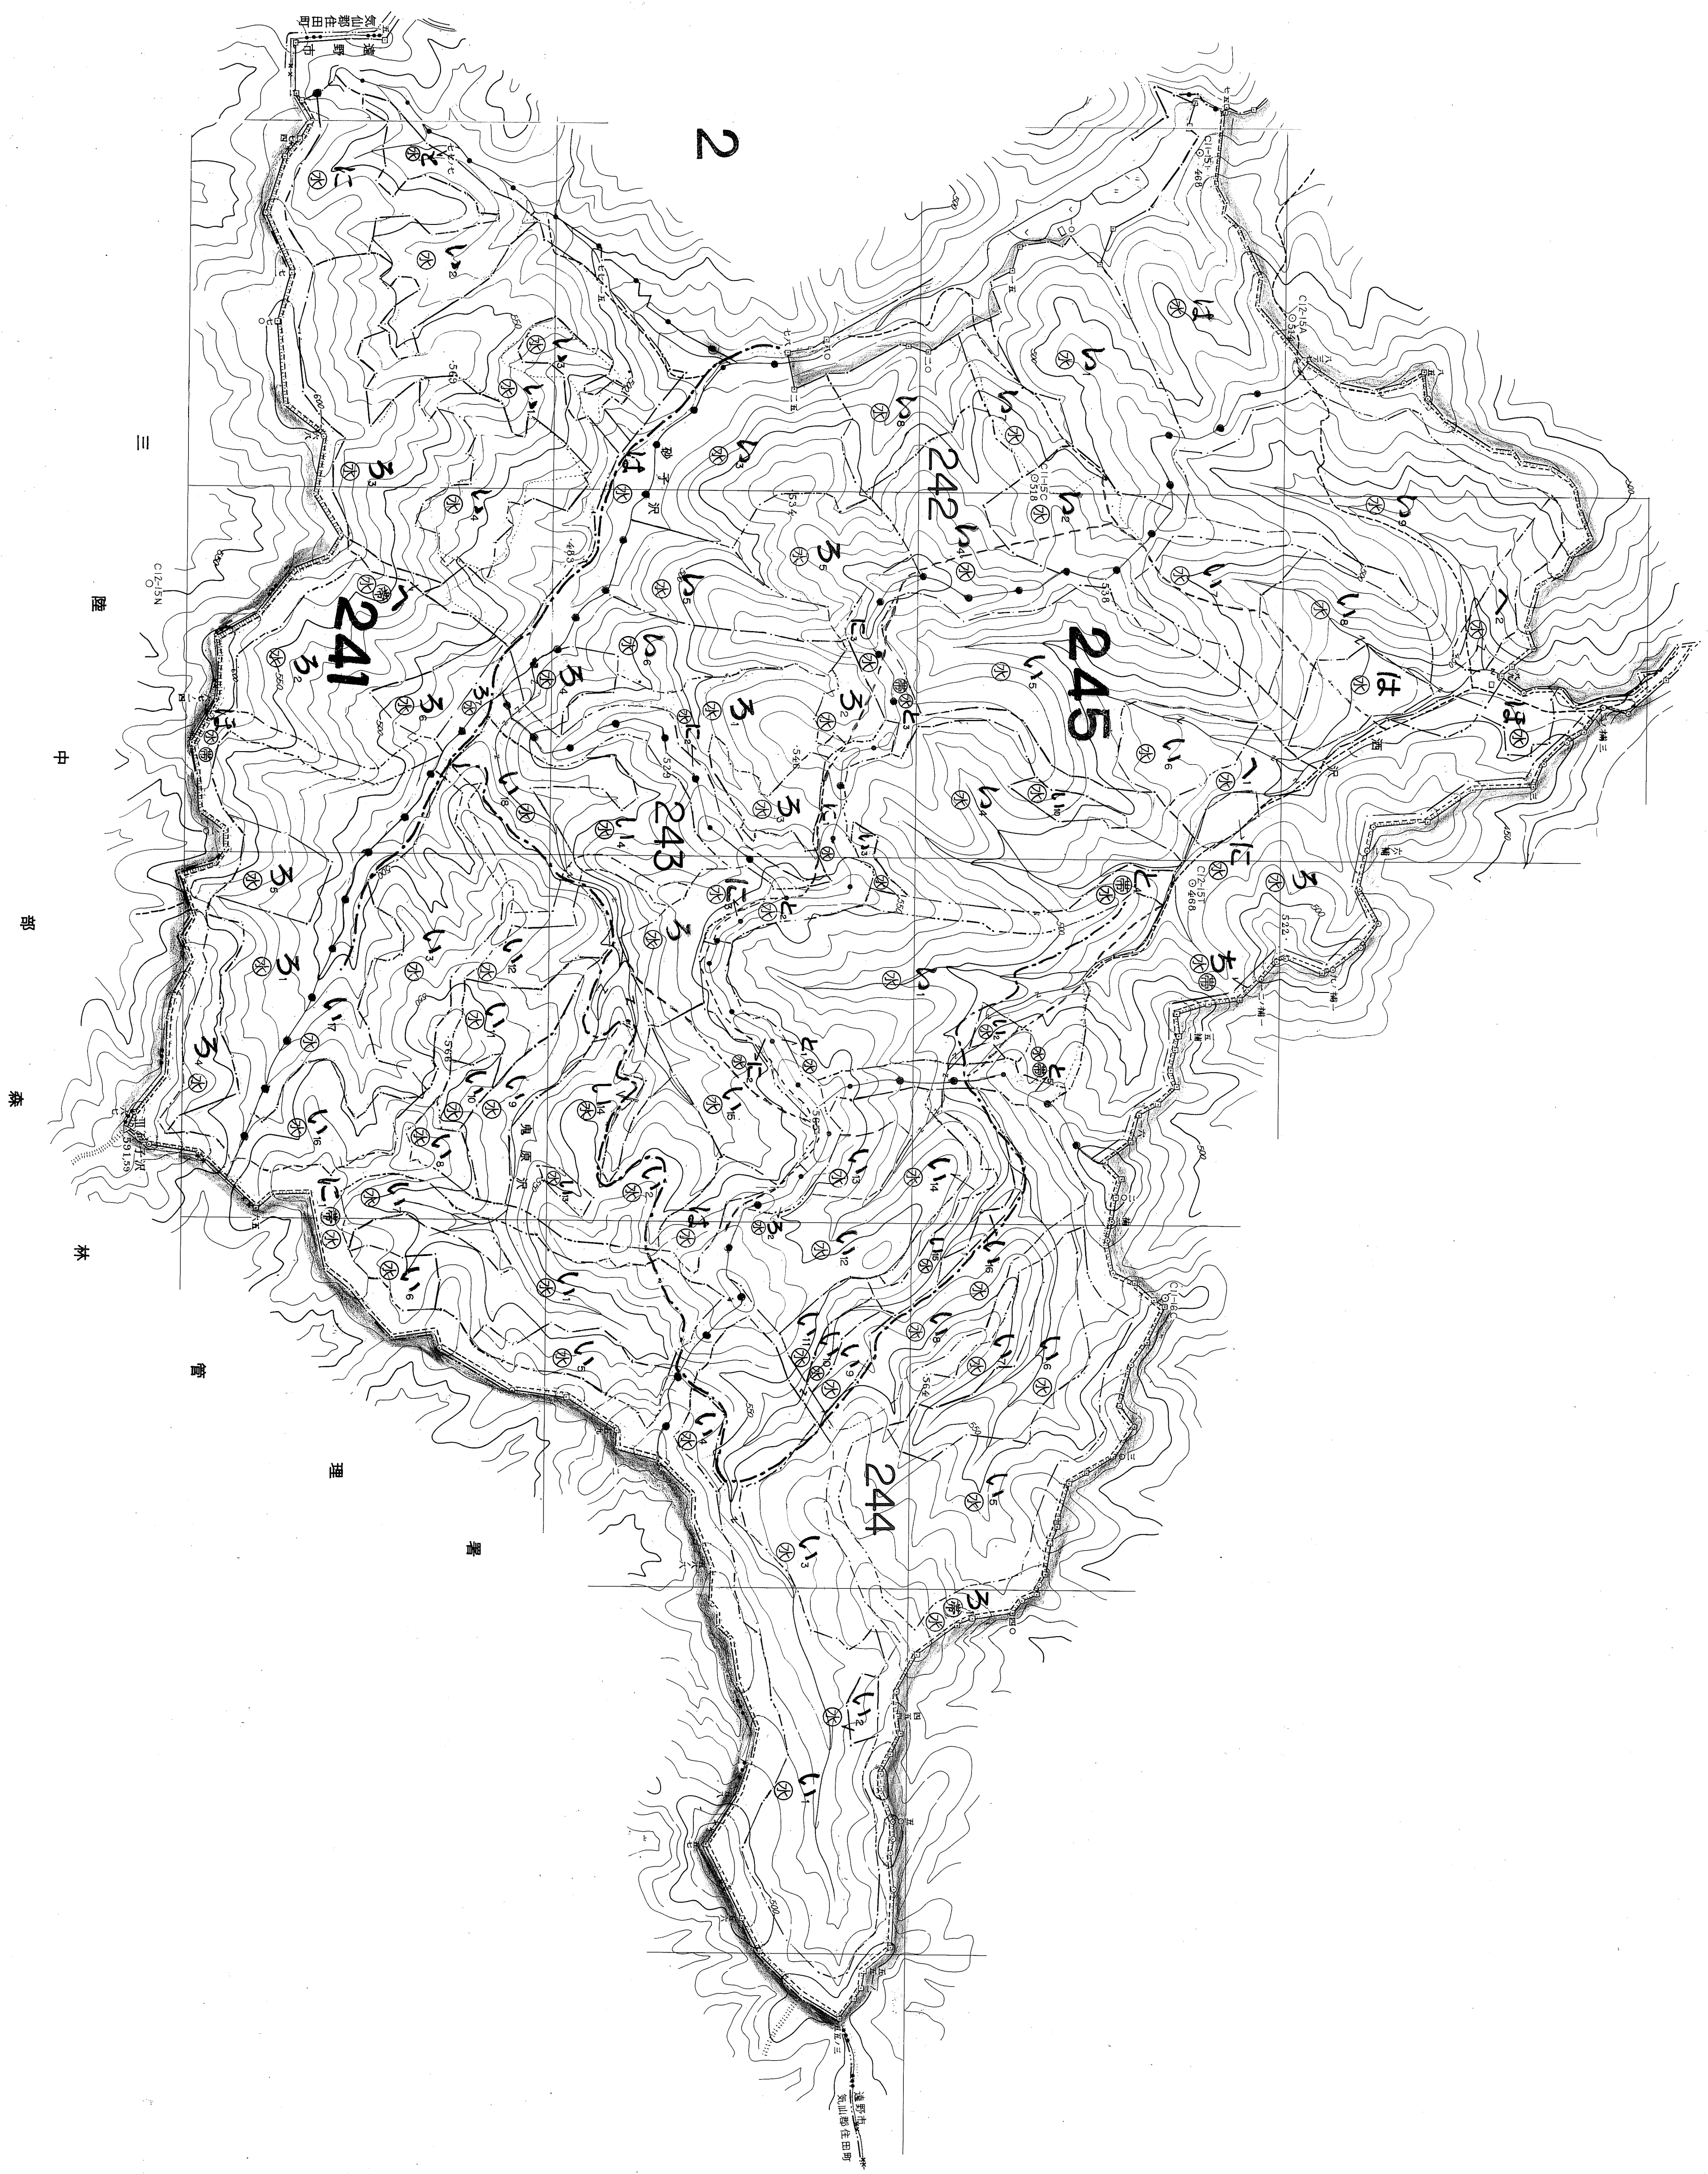

間接林小集 241~245

北上川中流国有林の地域別の森林計画
第5次地域管理経営計画(平成29年度樹立)

遠野
森林計画図(基本図)
第四一 片

1:5000

間接林小集 241~245