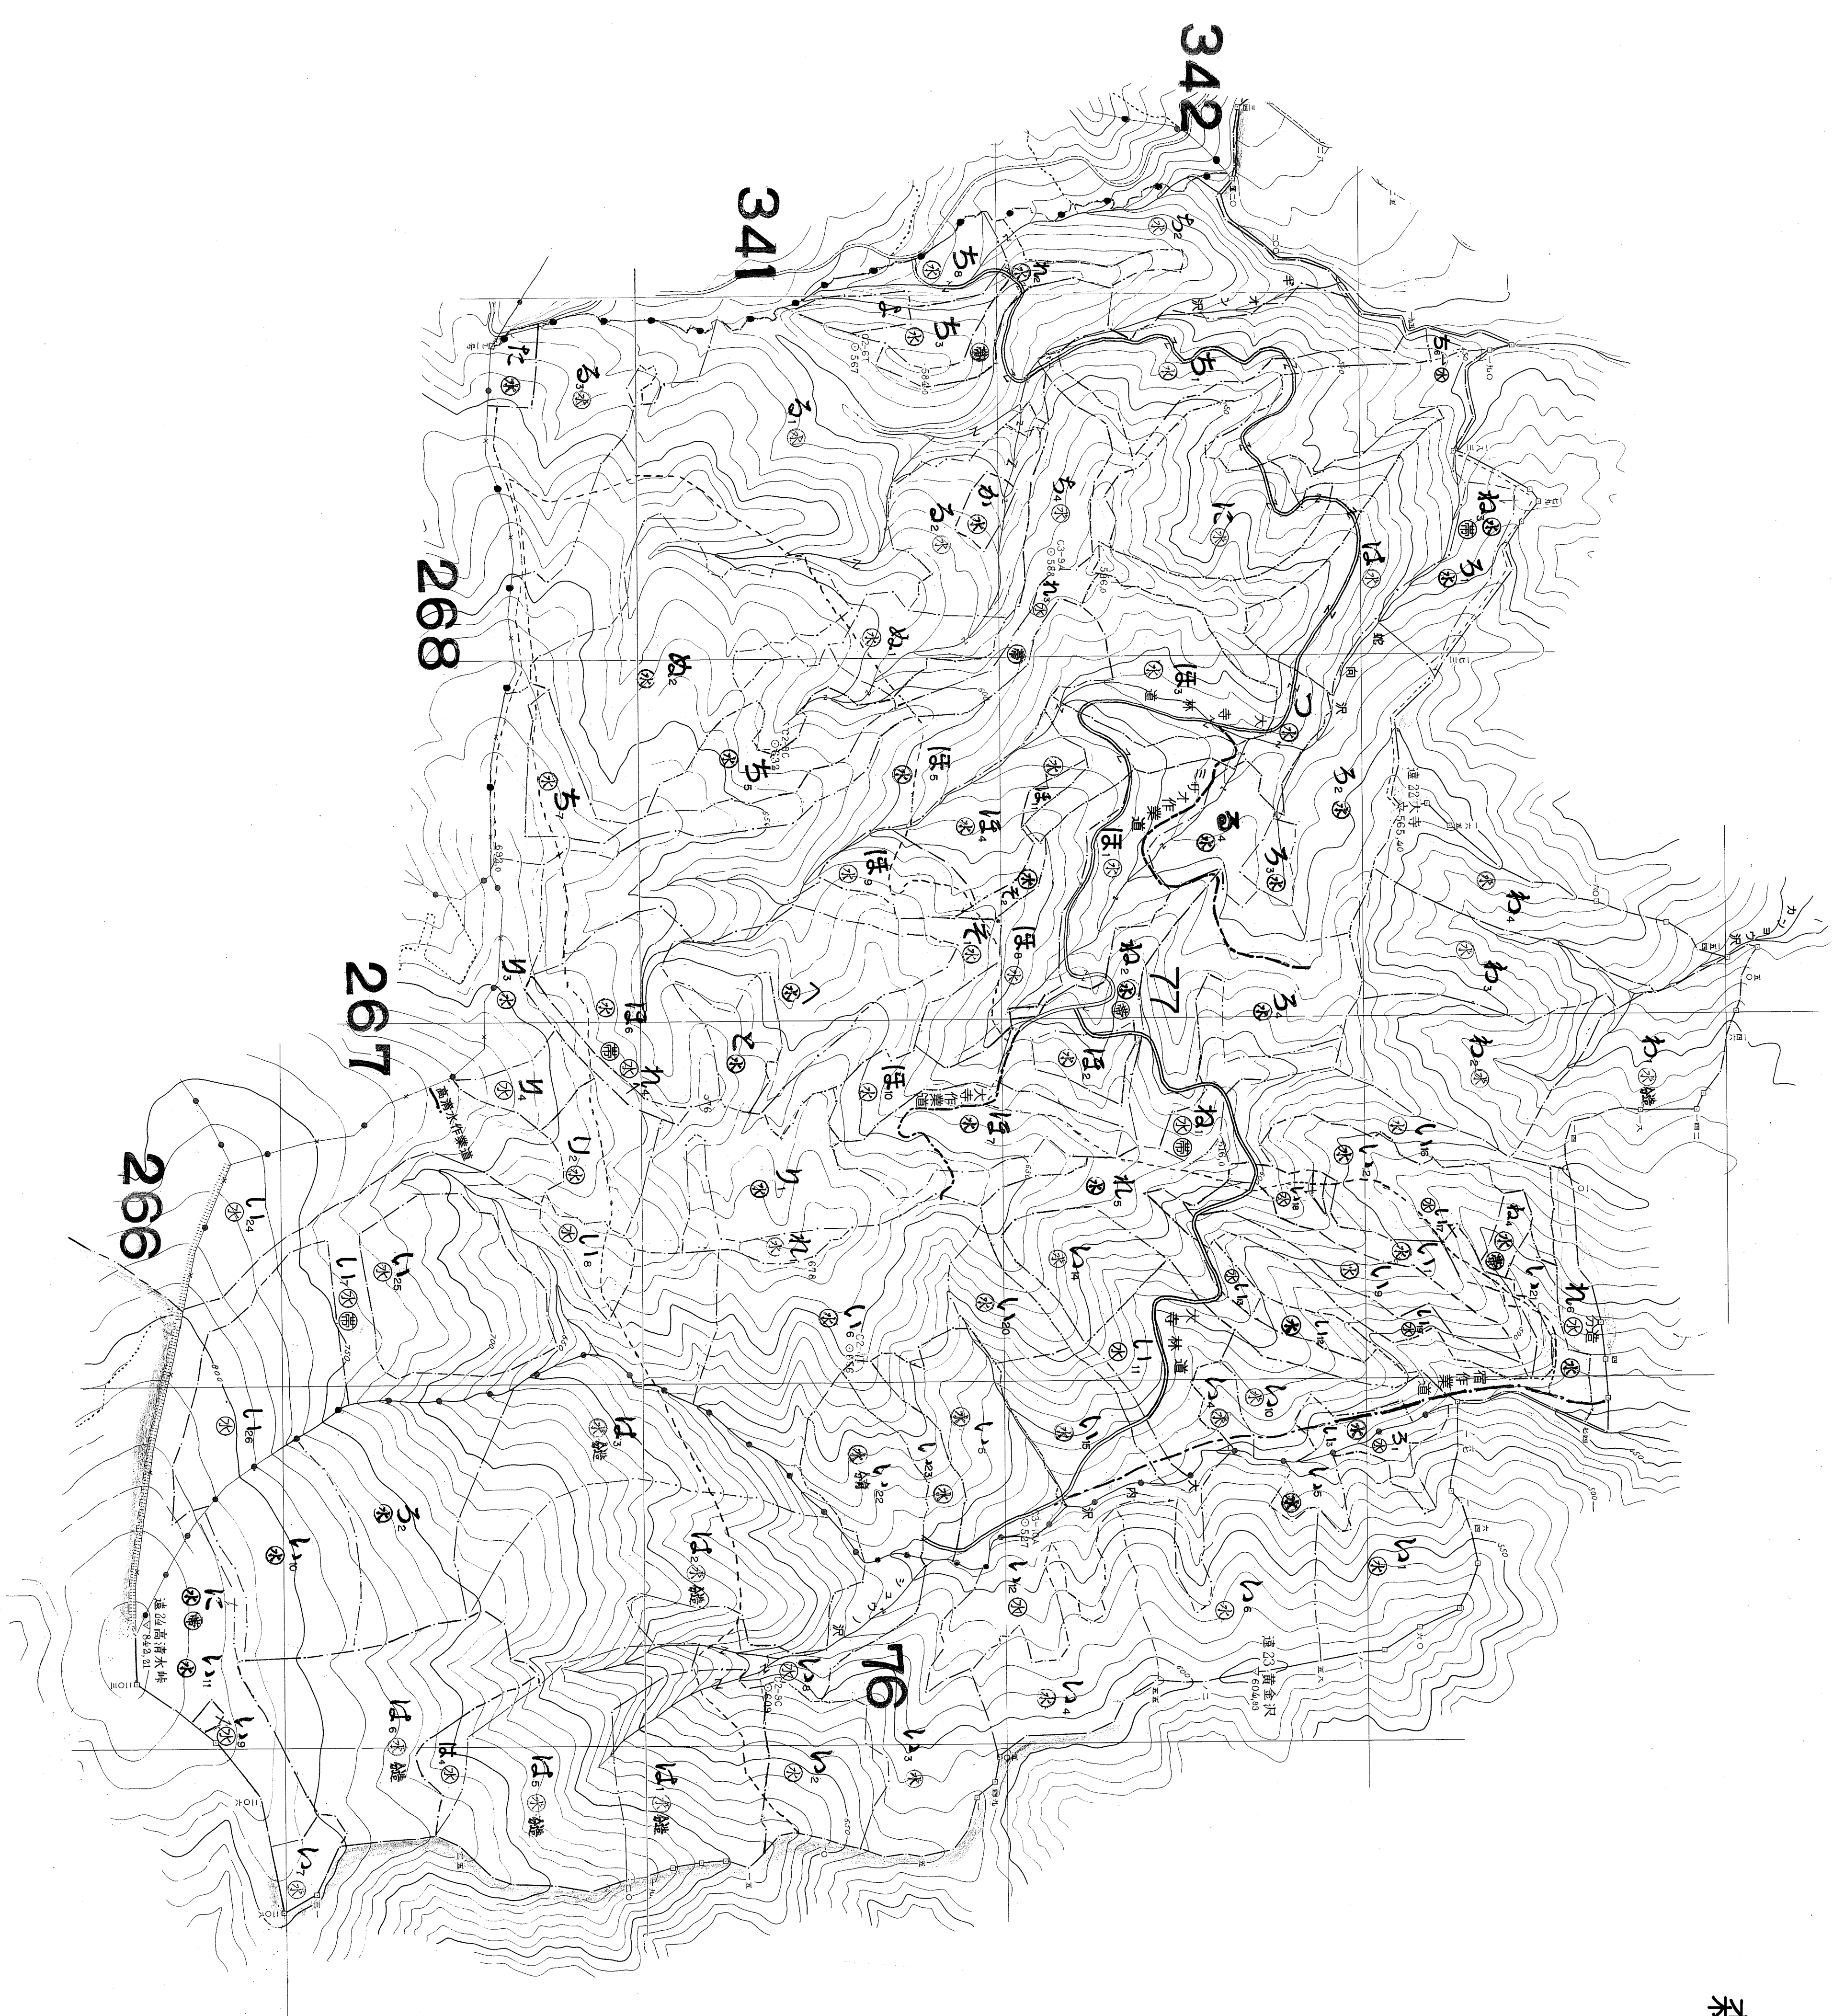

76.77 図録林小集

北上川中流国有林の地域別の森林計画
第5次地域管理経営計画(平成29年度樹立)

遠野
森林計画図(基本図)
第一八片

1:5,000

76.77 図録林小集

遠野 68-18