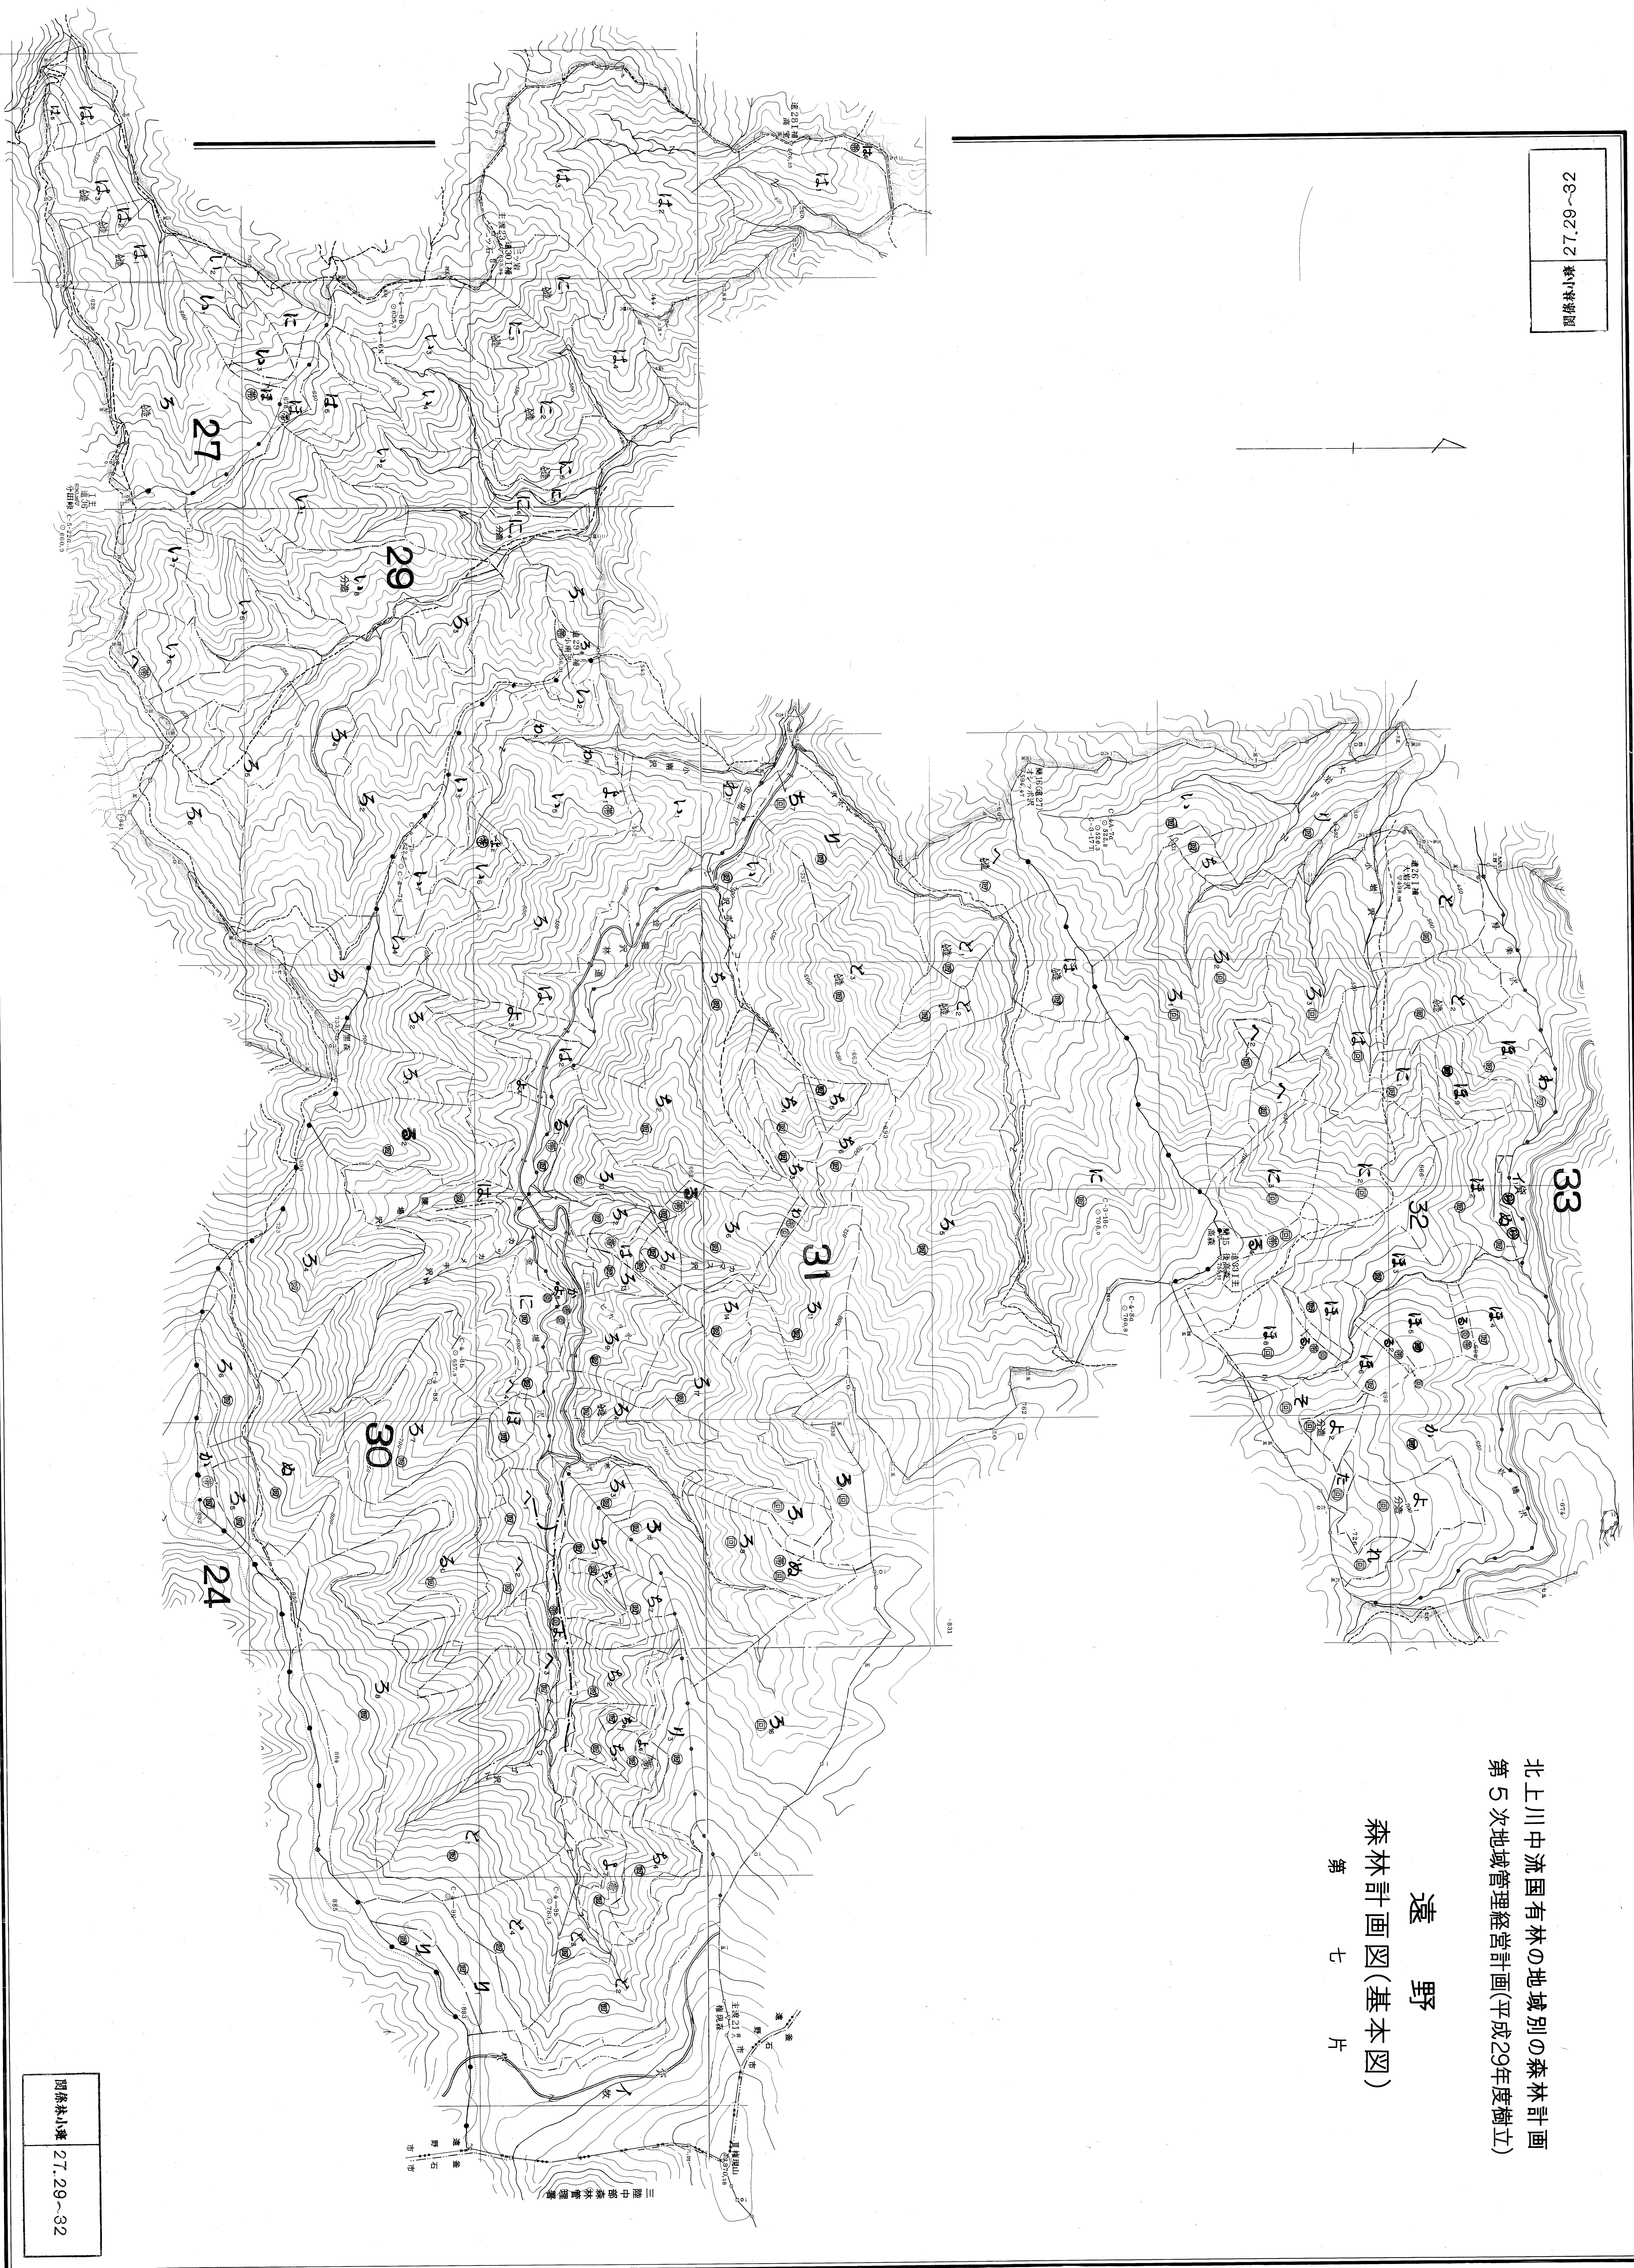

関係山林課 27.29-32

北上川中流国有林の地域別の森林計画
第5次地域管理経営計画(平成29年度樹立)

遠野
森林計画図(基本図)
第七片

1:5,000

関係山林課 27.29-32