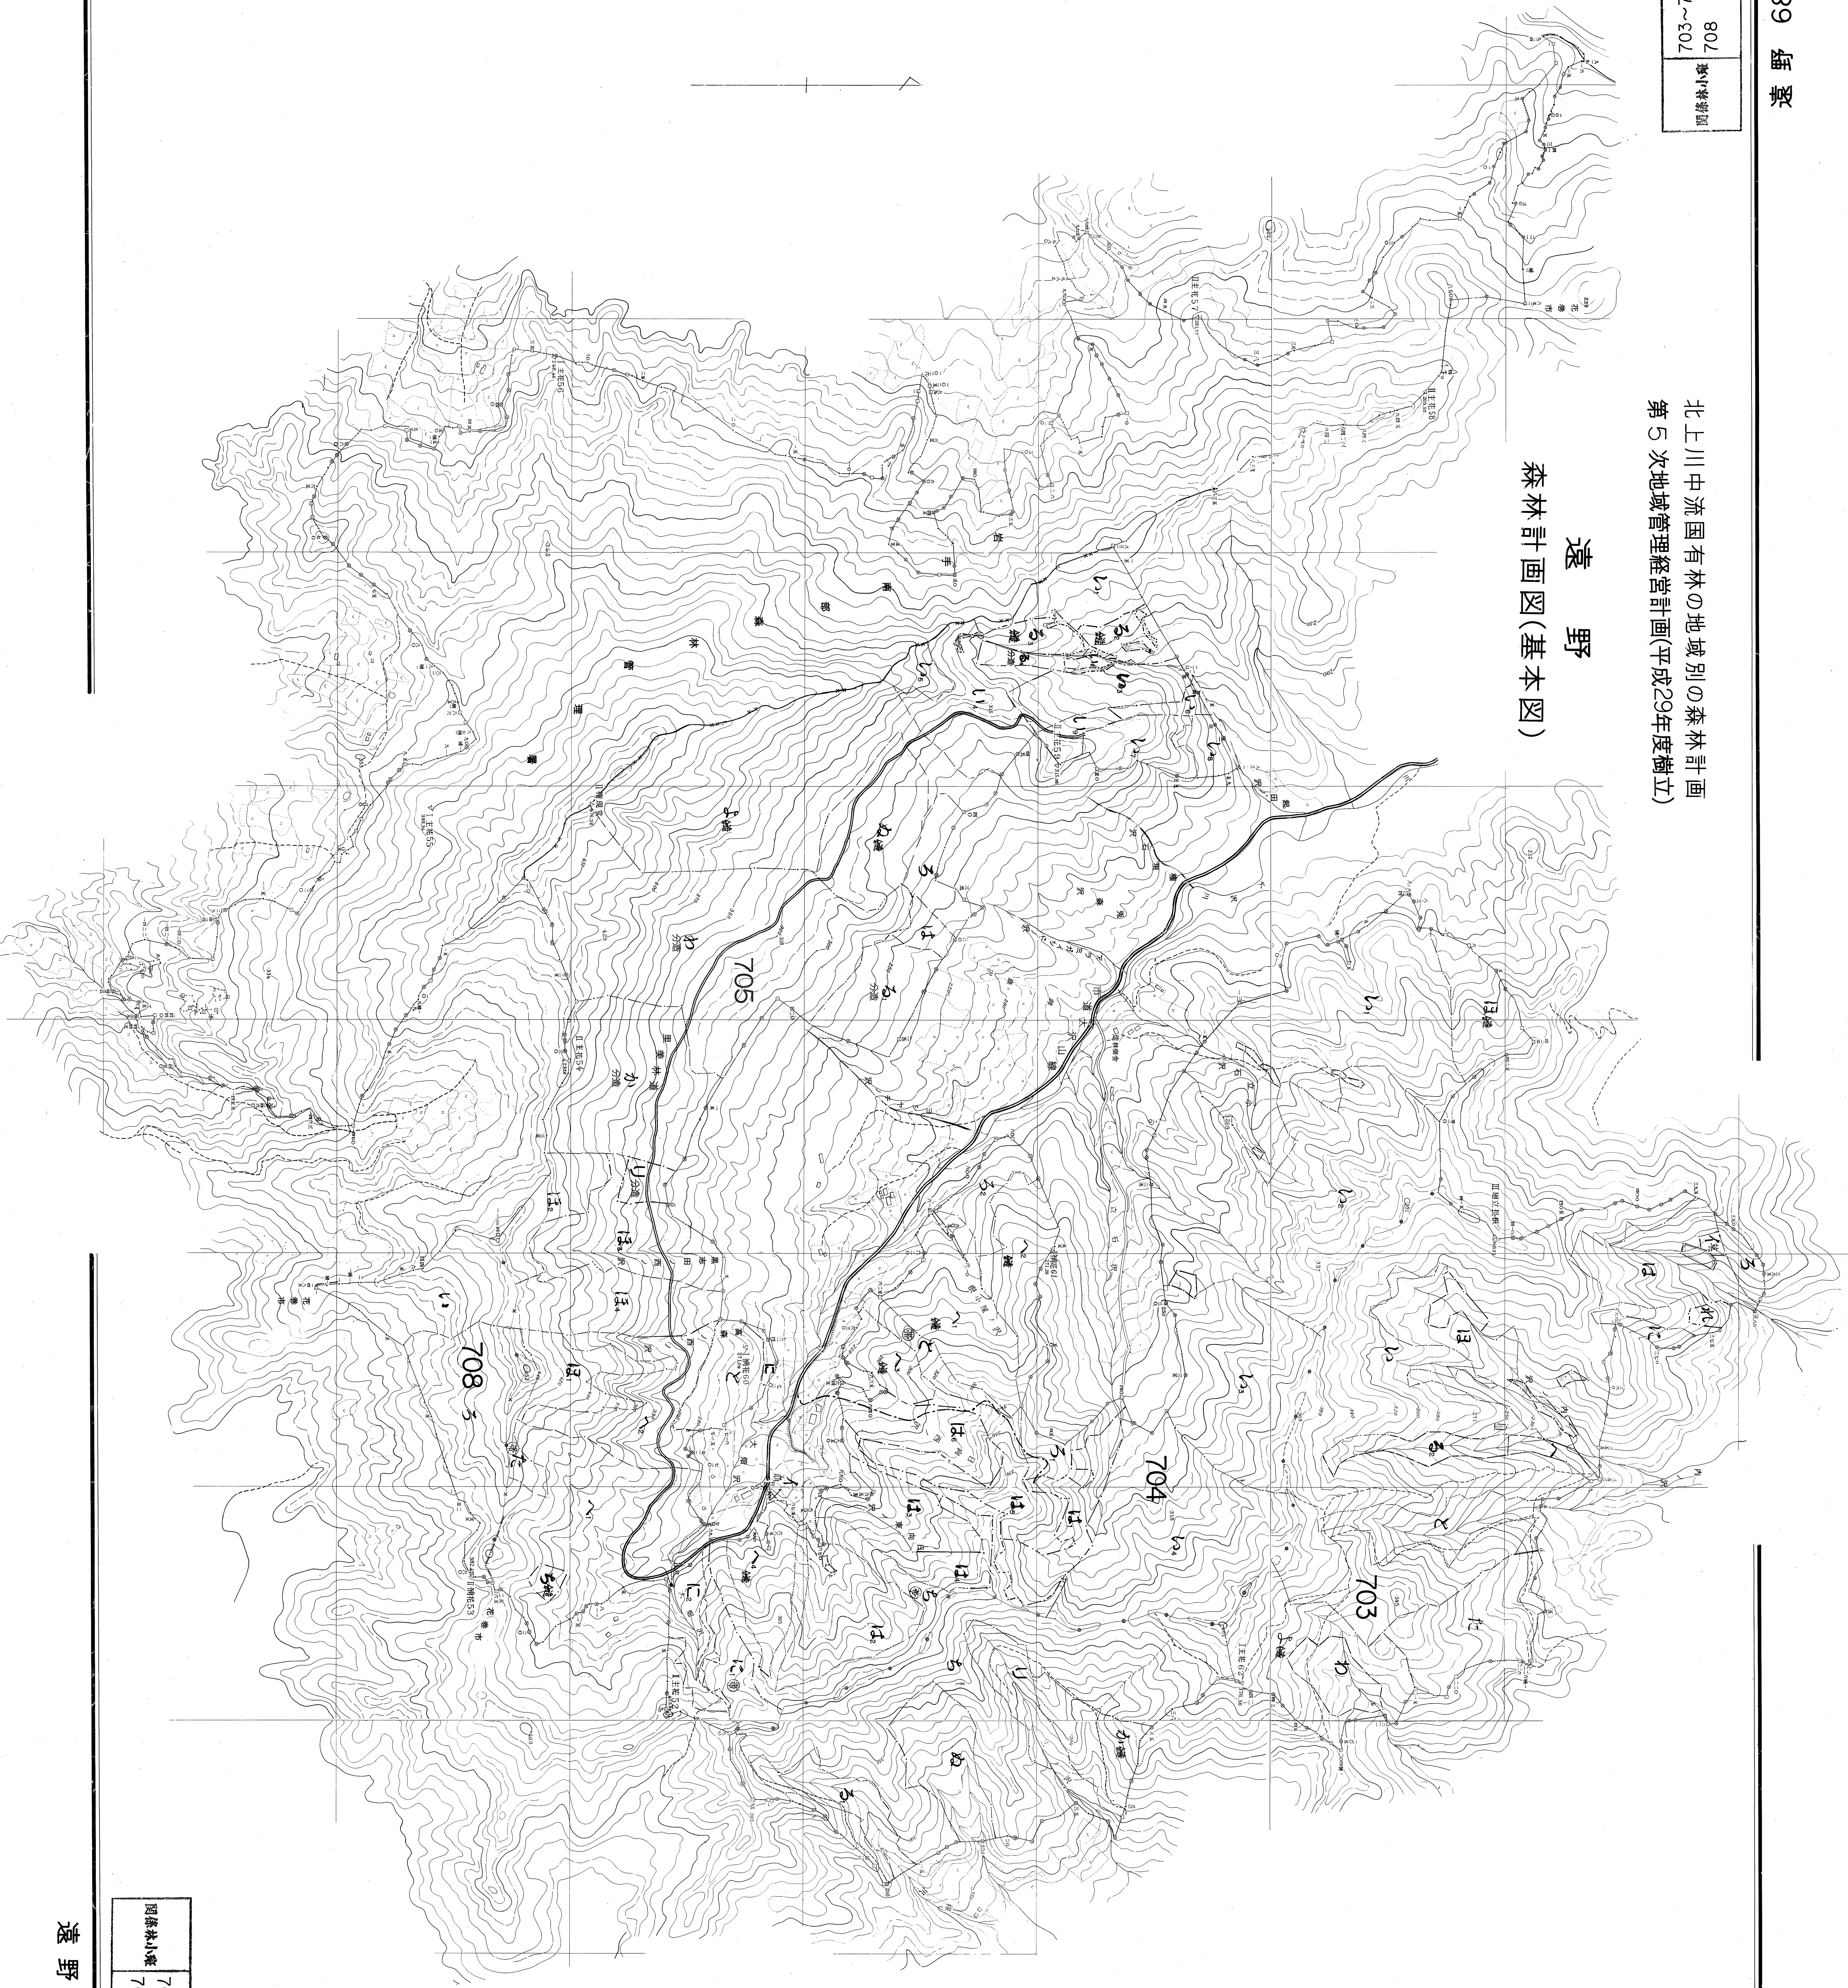

703~705  
708  
間接林小集

北上川中流国有林の地域別の森林計画  
第5次地域管理経営計画(平成29年度樹立)

遠野  
森林計画図(基本図)

703~705  
708  
間接林小集