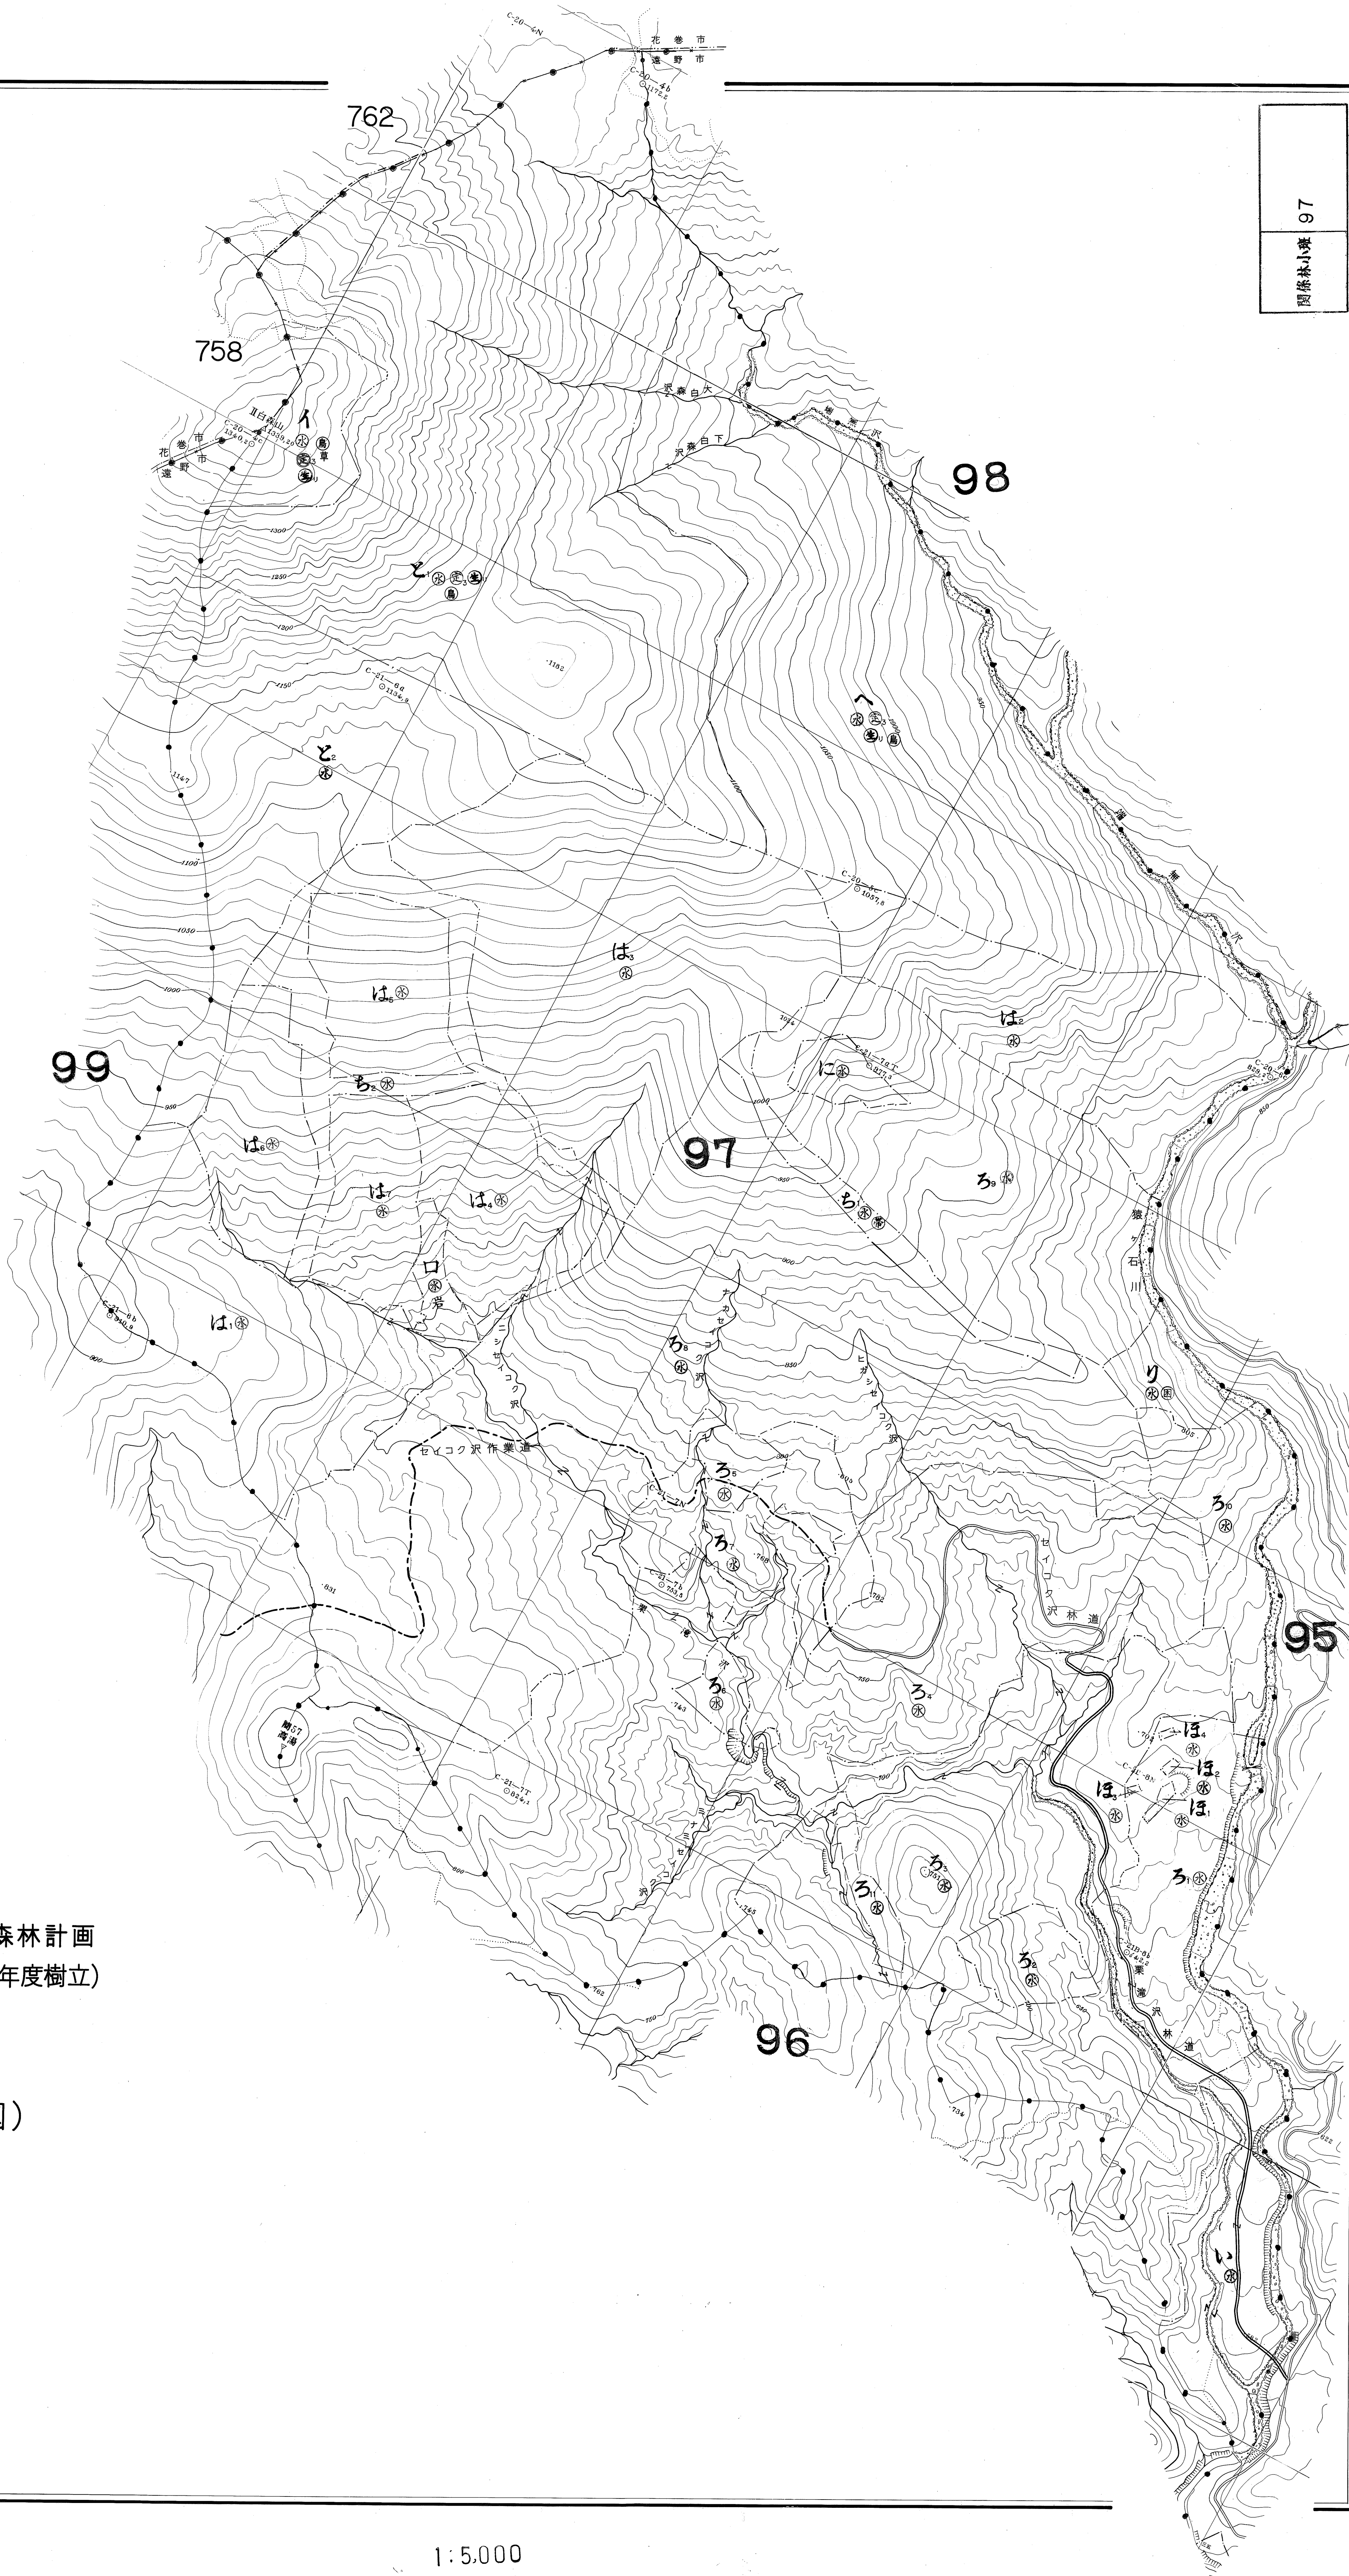

図面林小集 97

北上川中流国有林の地域別の森林計画
第5次地域管理経営計画(平成29年度樹立)

遠野
森林計画図(基本図)
第二七片

図面林小集 97