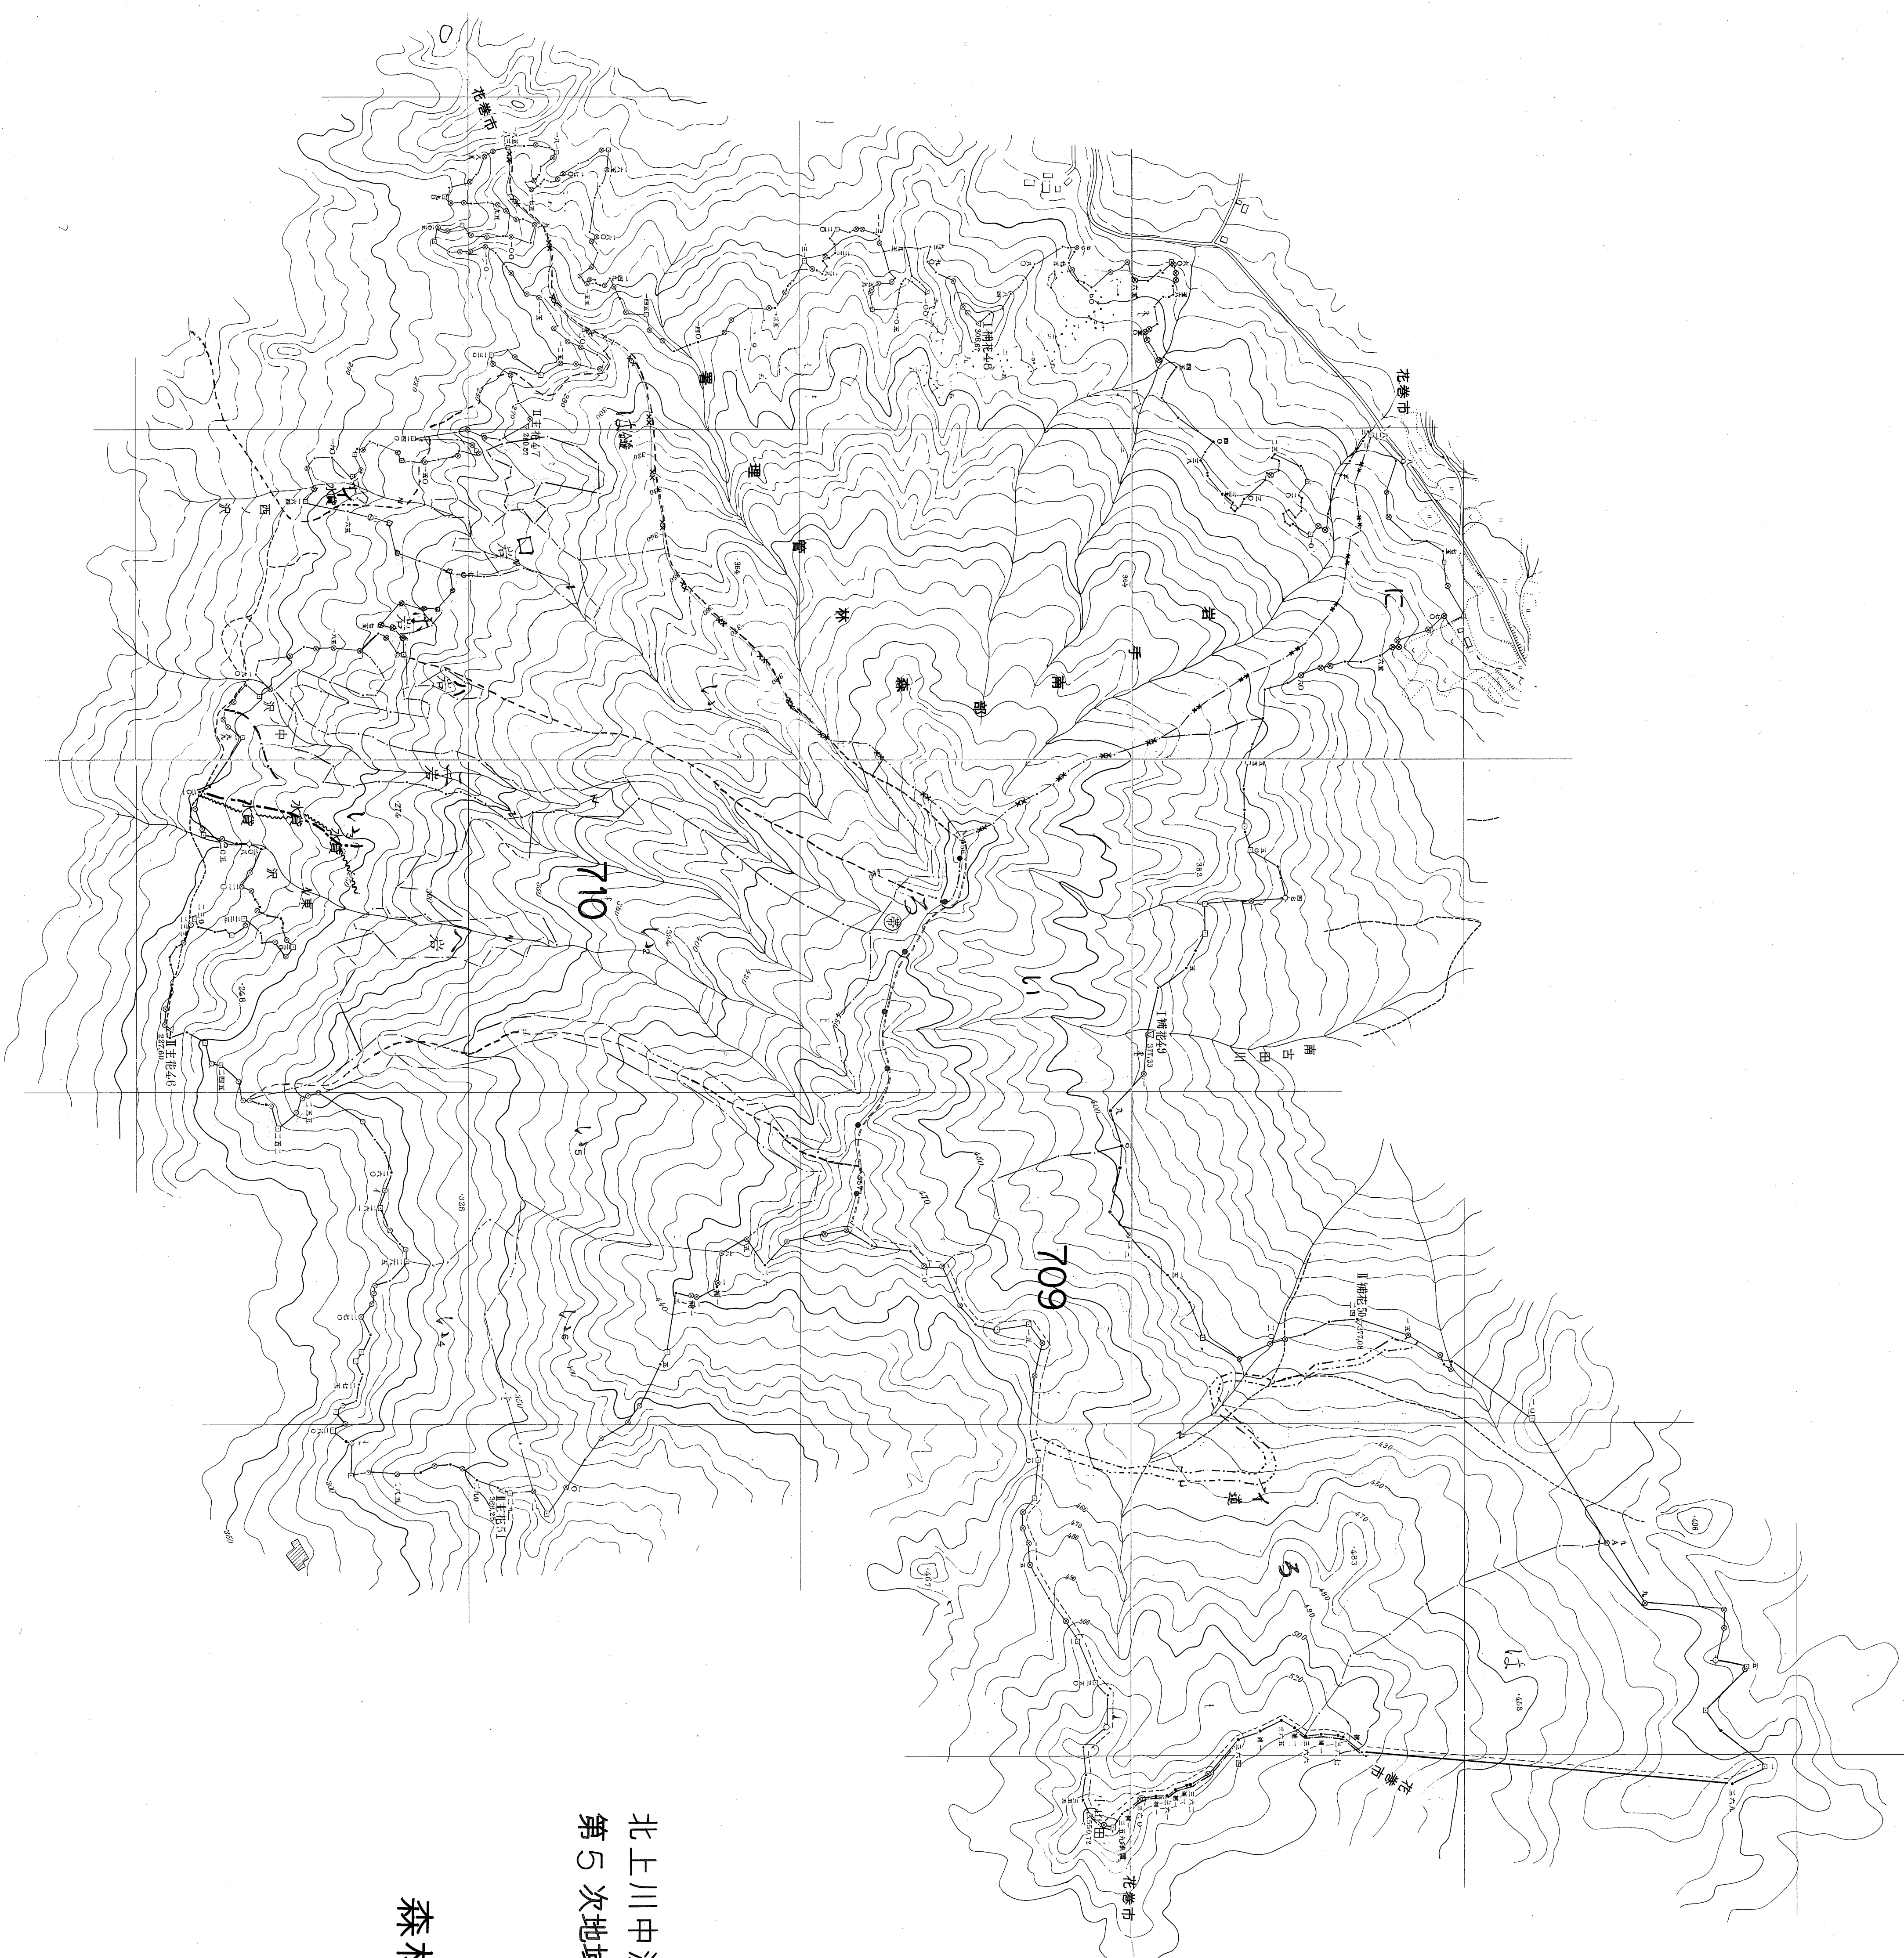

間接林小域 709.710

北上川中流国有林の地域別の森林計画  
第5次地域管理経営計画(平成29年度樹立)

遠野  
森林計画図(基本図)

間接林小域 709.710