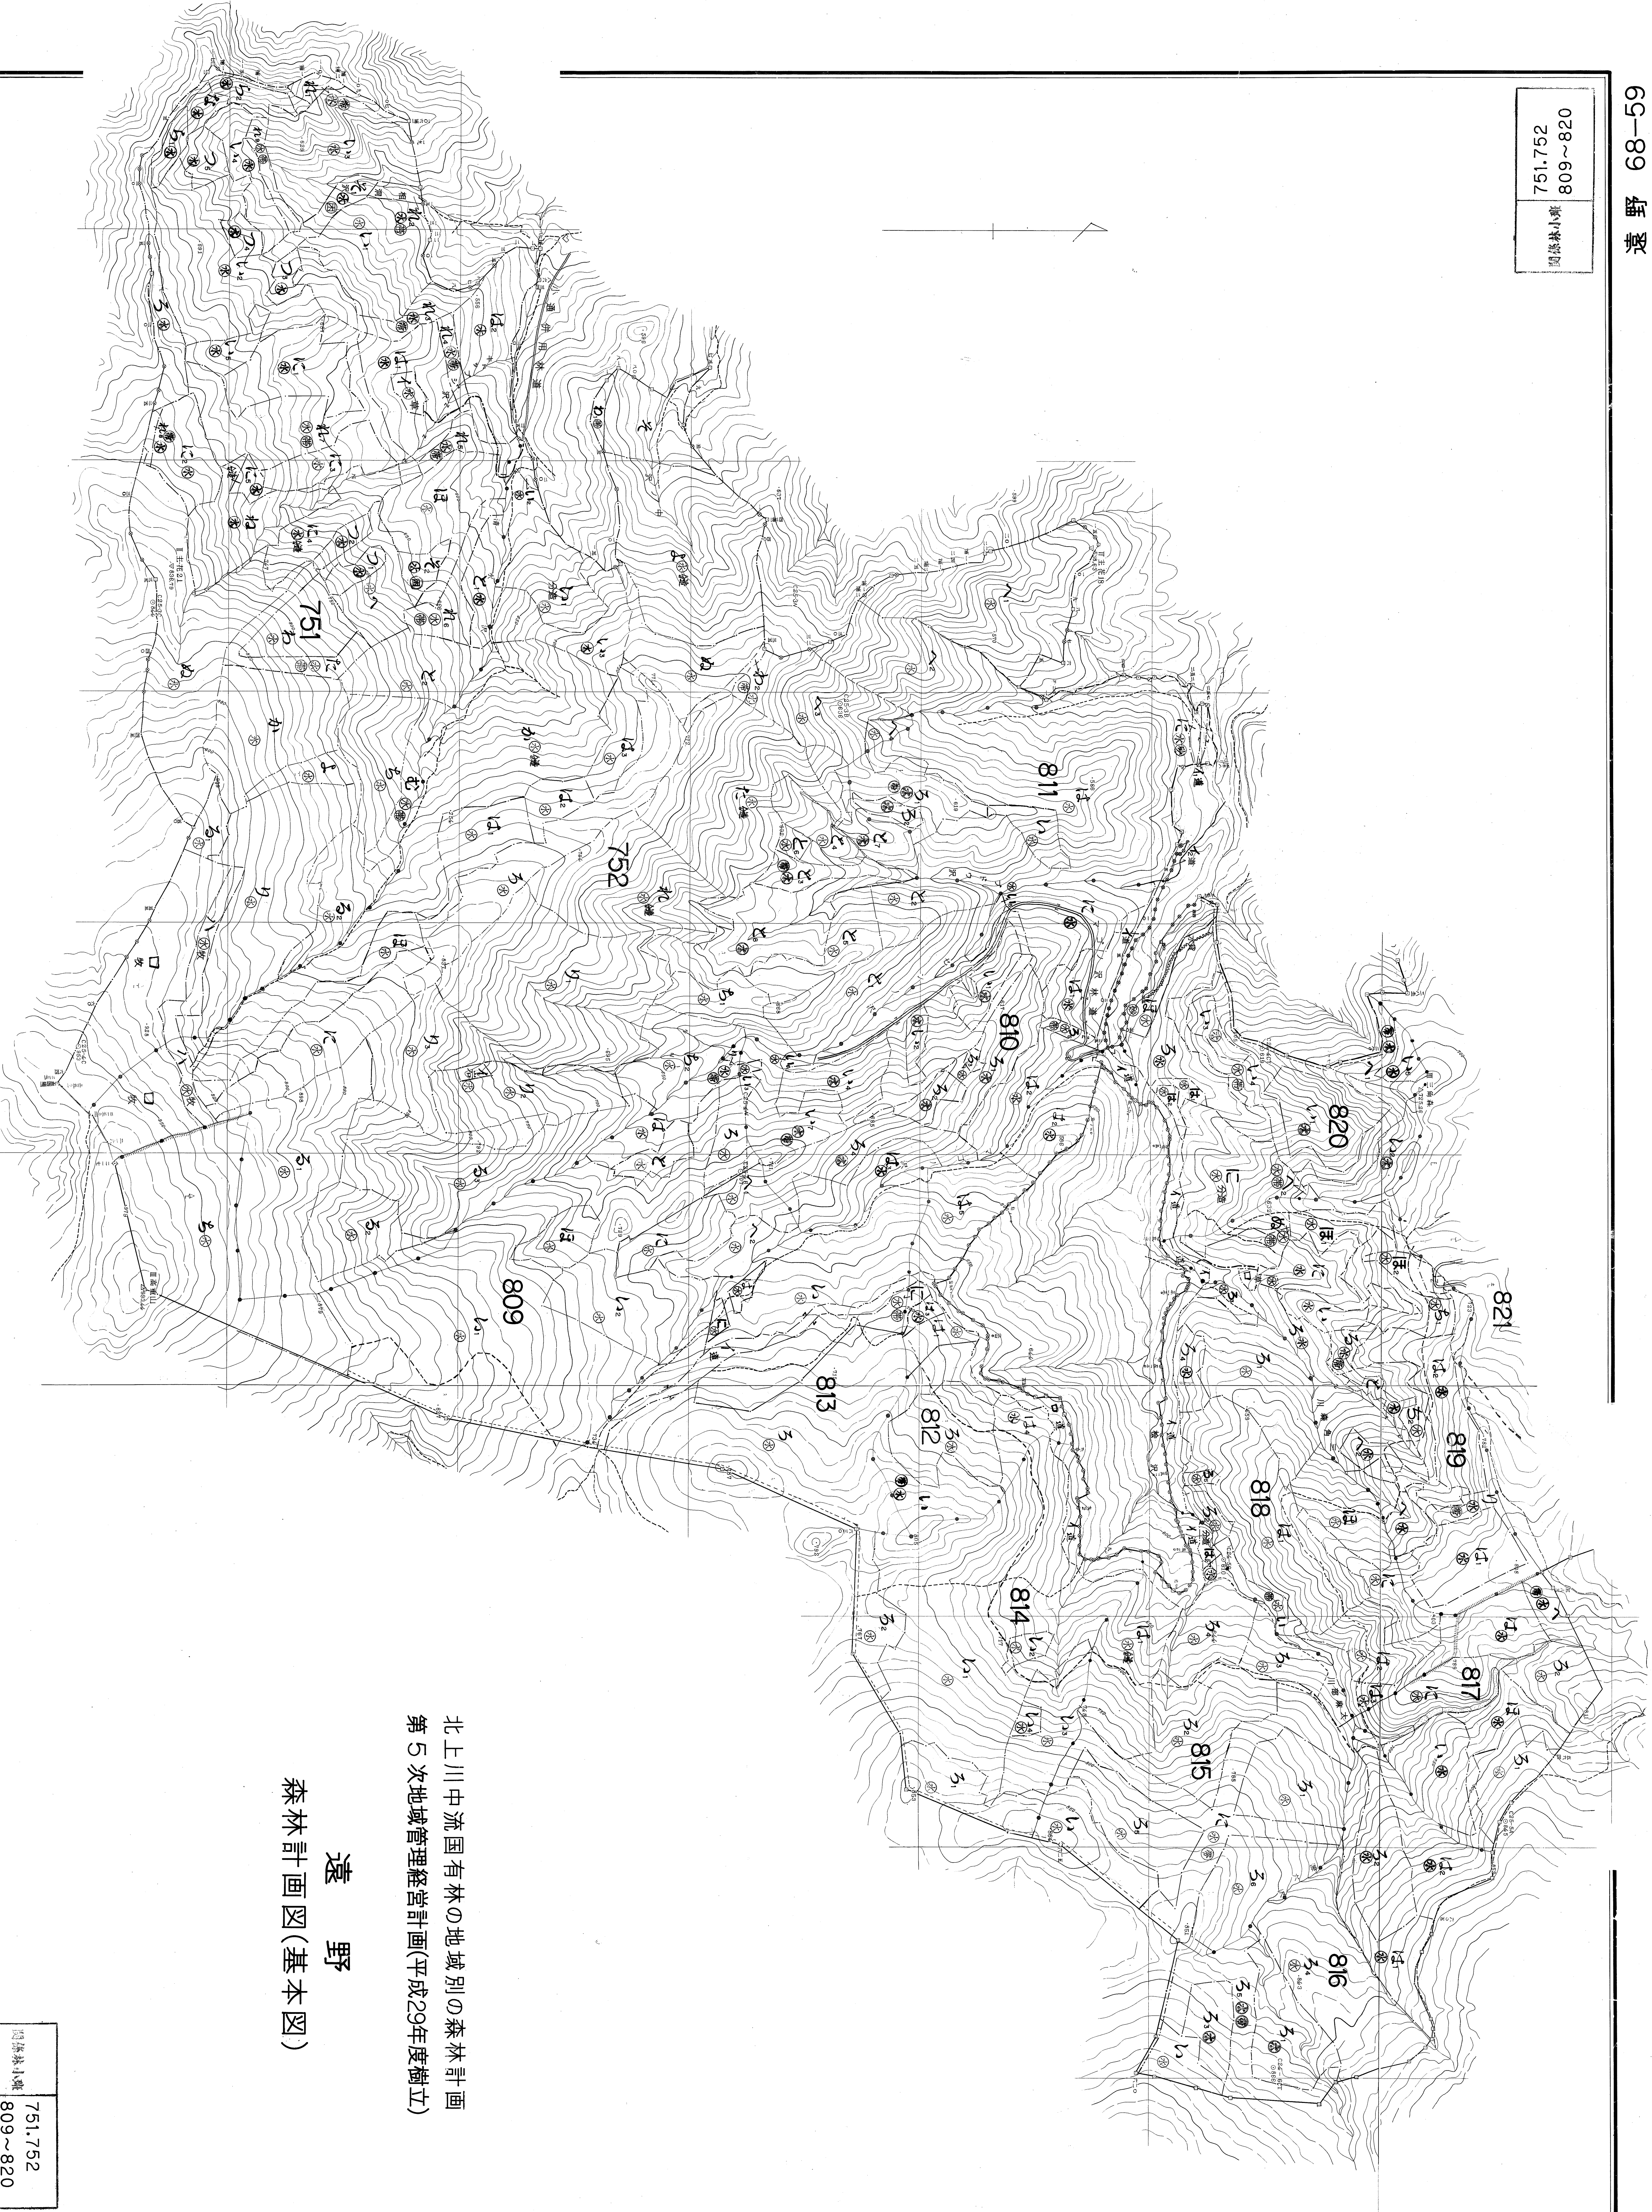

751.752
809~820
図林小集

北上川中流国有林の地域別の森林計画
第5次地域管理経営計画(平成29年度樹立)
遠野
森林計画図(基本図)

751.752
809~820
図林小集