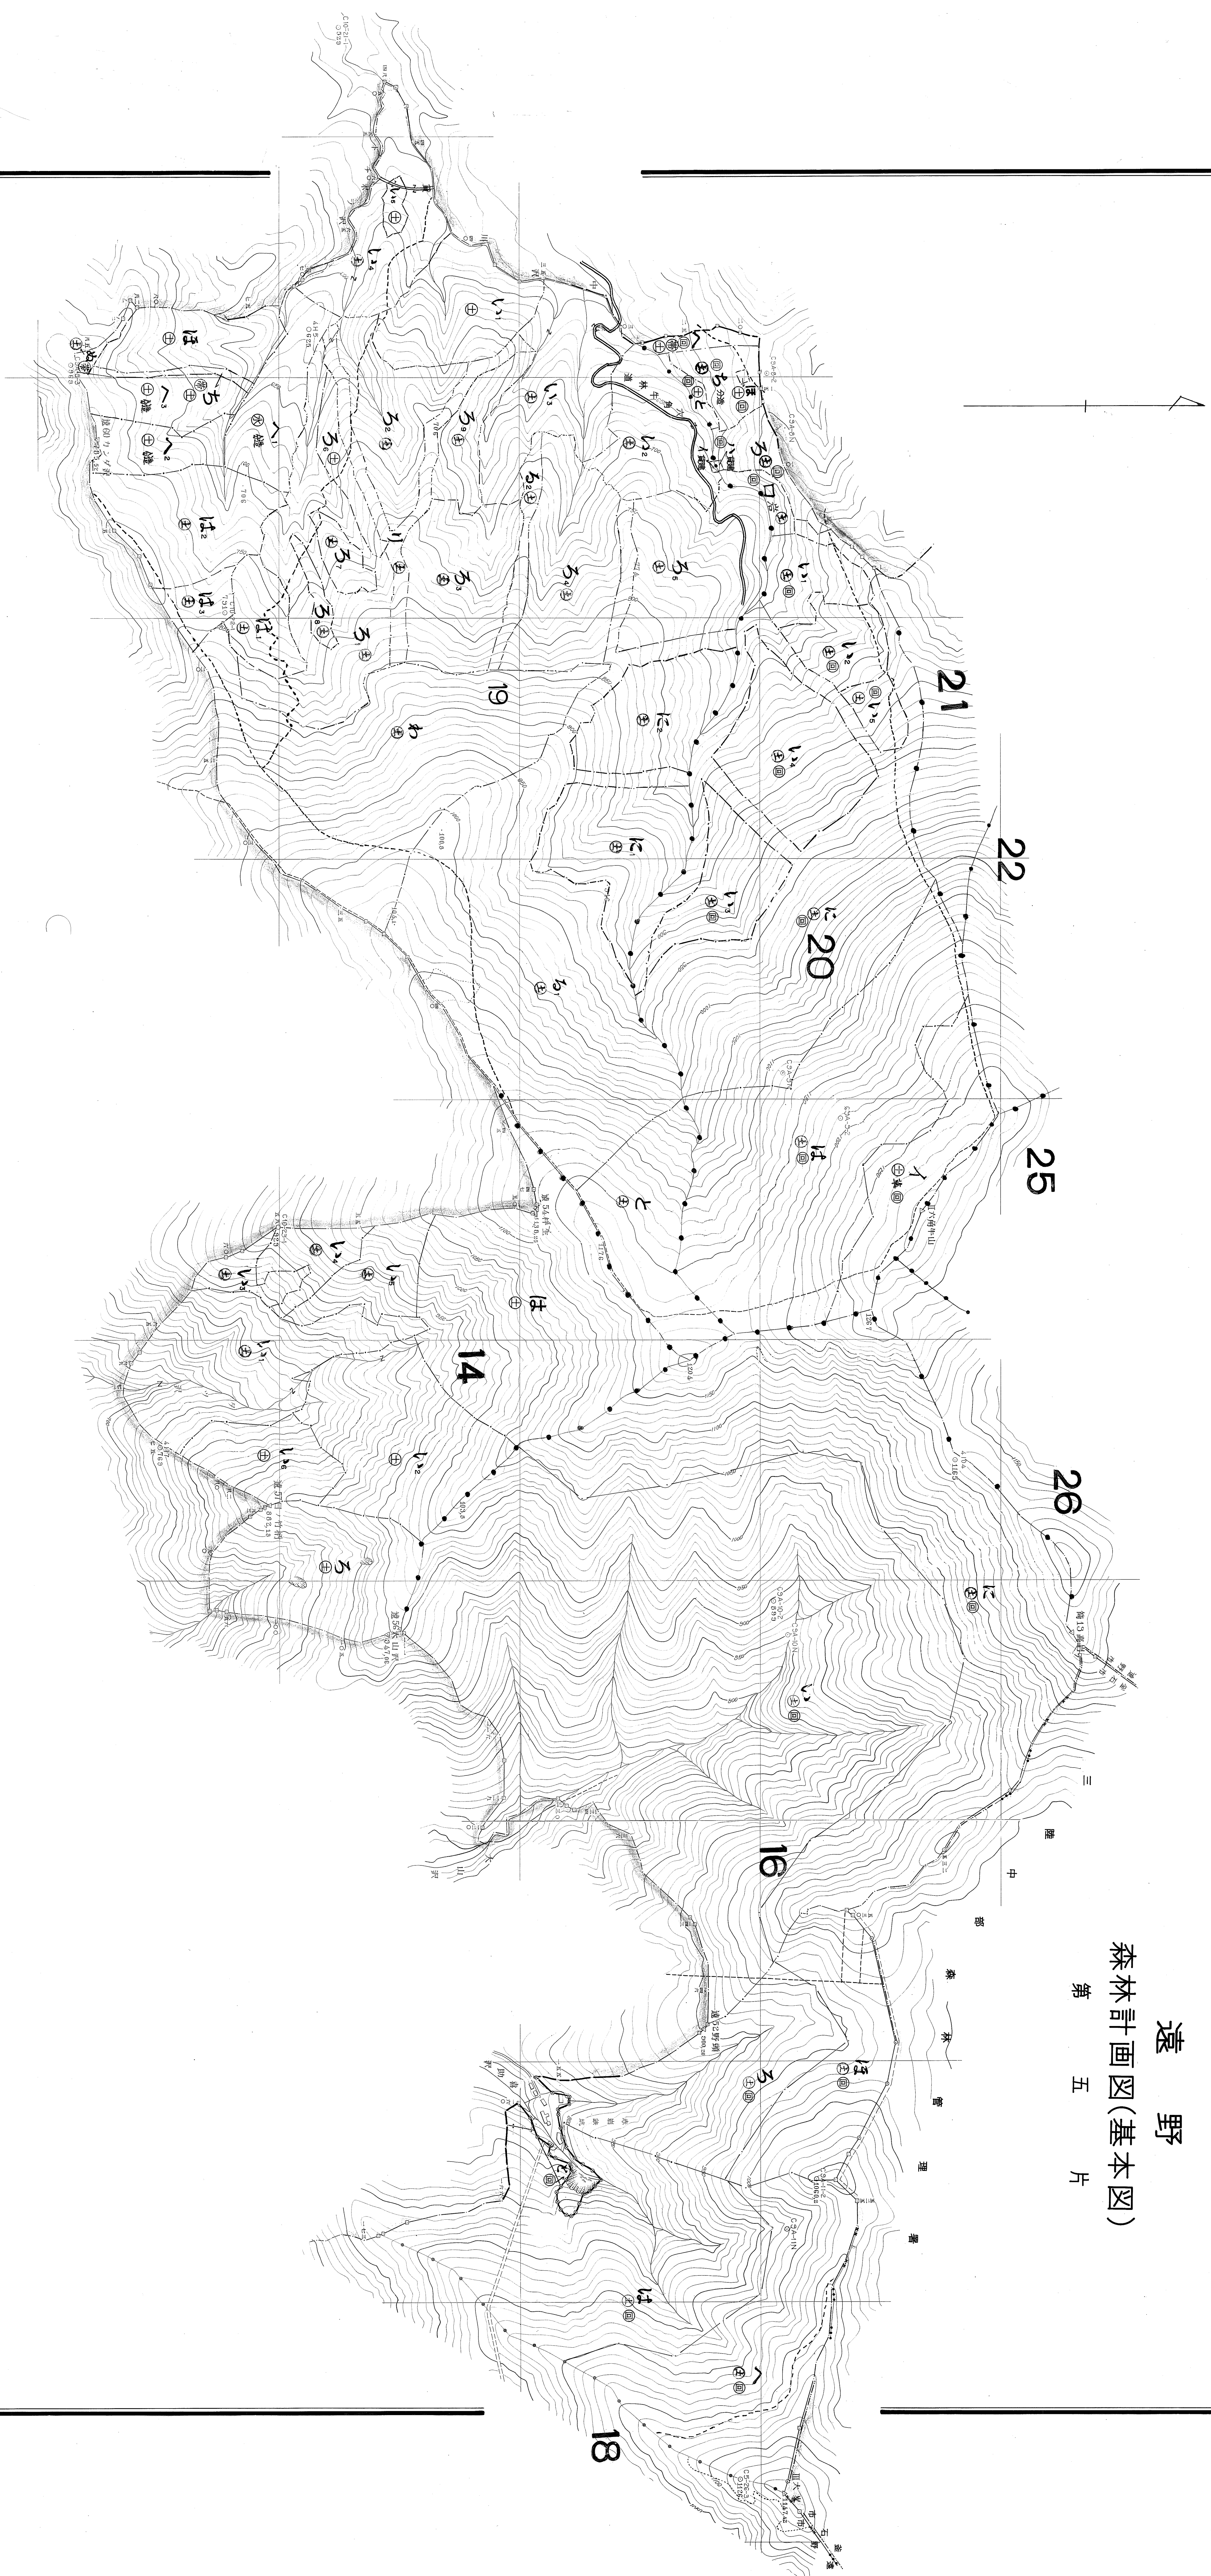

14.16	19.20
14.16	19.20

北上川中流国有林の地域別の森林計画
第5次地域管理経営計画(平成29年度樹立)

遠野
森林計画図(基本図)
第五片

14.16	19.20
14.16	19.20