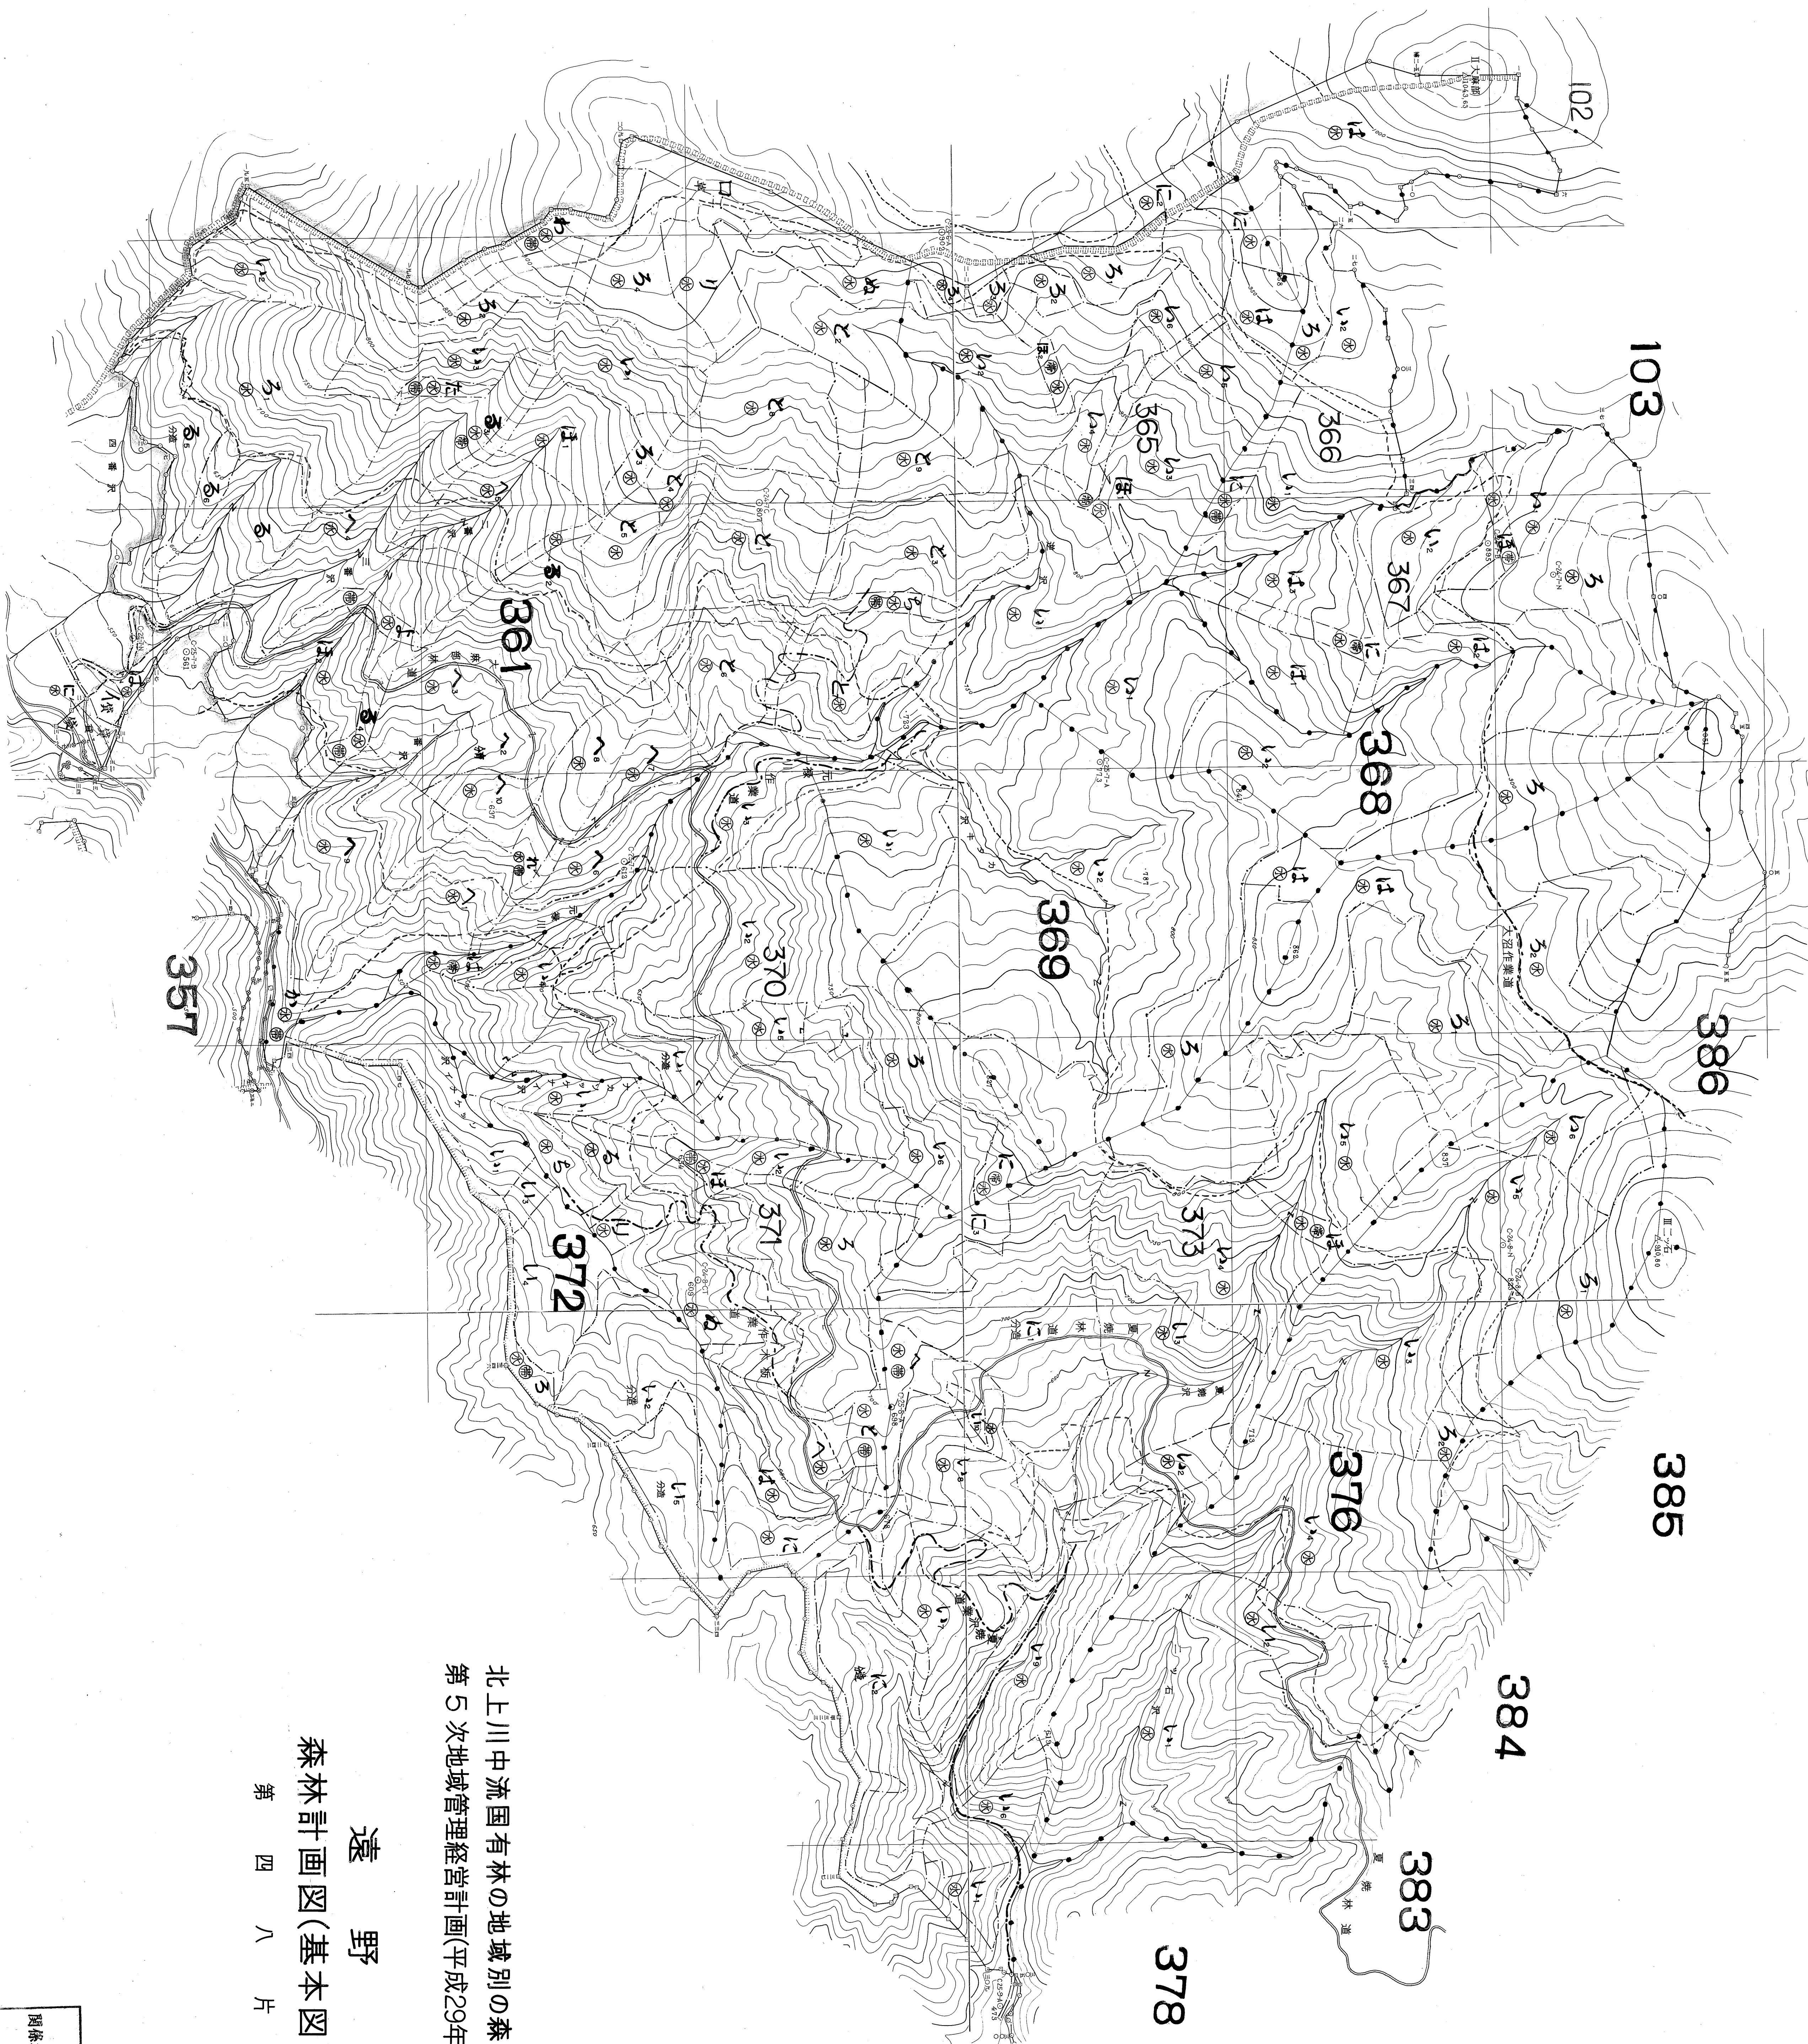

361,365~373
376
間株林小集

北上川中流国有林の地域別の森林計画
第5次地域管理経営計画(平成29年度樹立)

遠野
森林計画図(基本図)
第 四 八 片

361,365~373
376
間株林小集

1:5,000