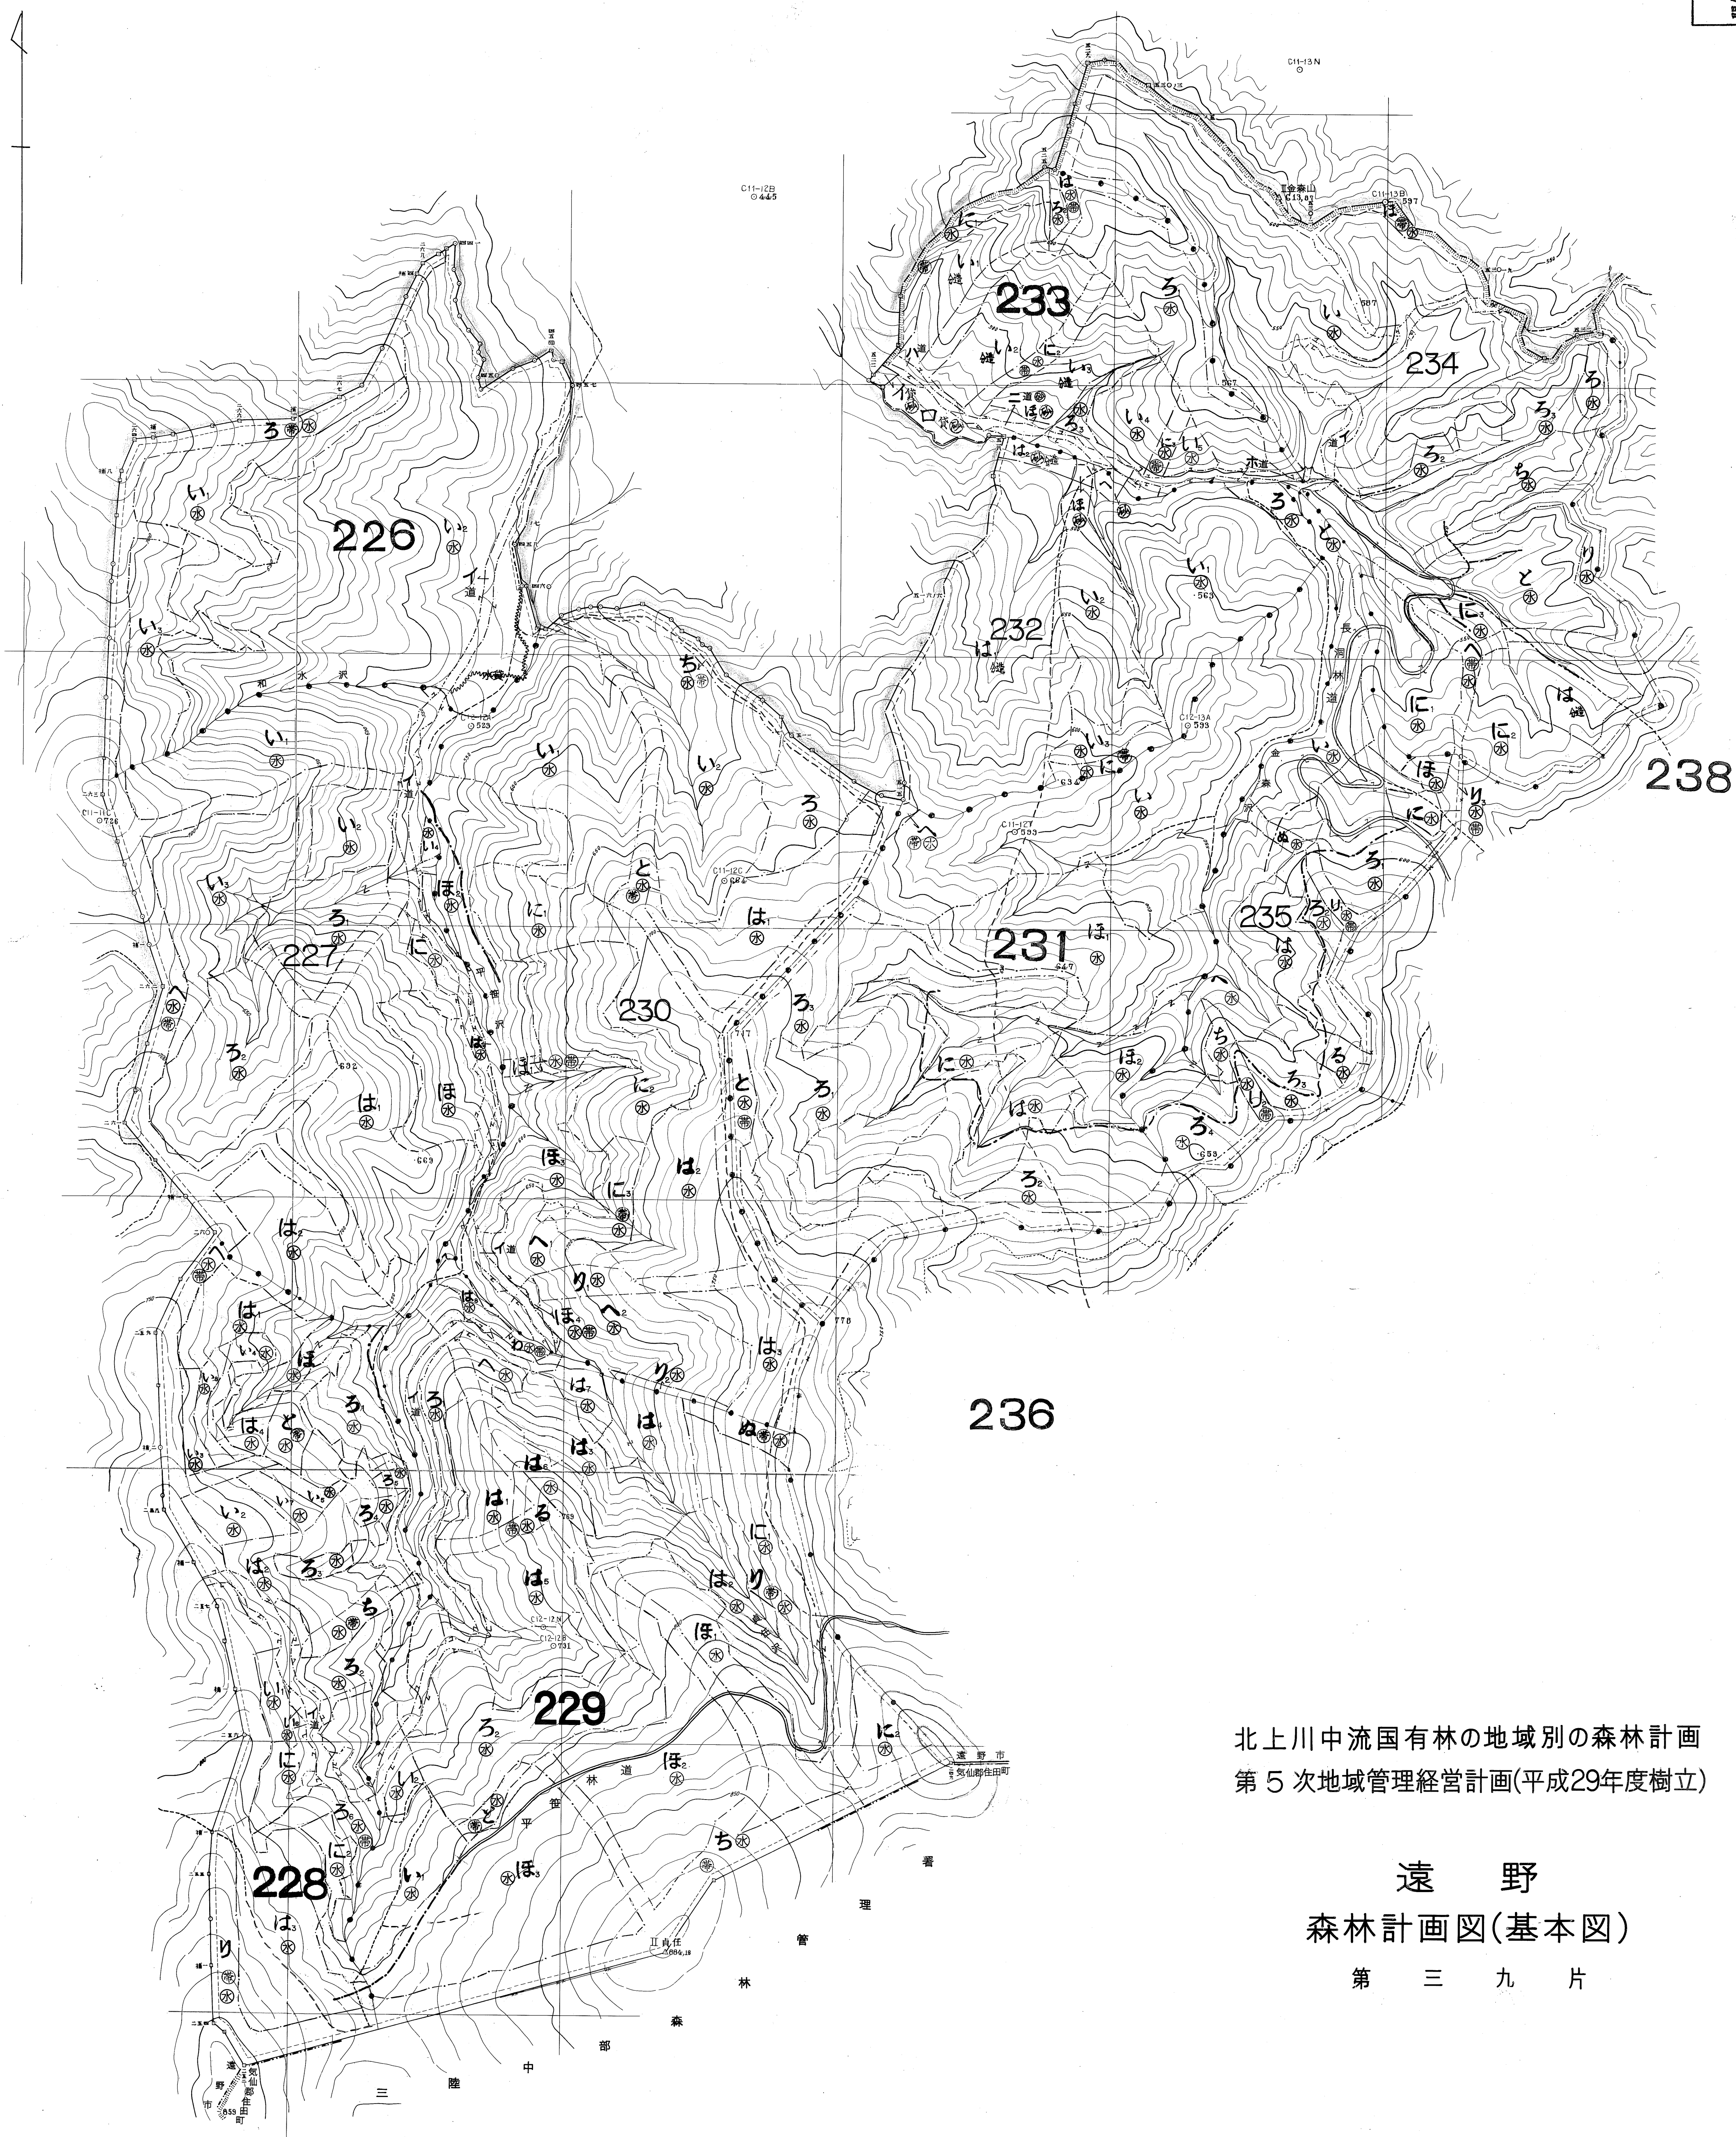

国森林小集 226~235

北上川中流国有林の地域別の森林計画
第5次地域管理経営計画(平成29年度樹立)

遠野
森林計画図(基本図)
第三九片

1:5,000

国森林小集 226~235