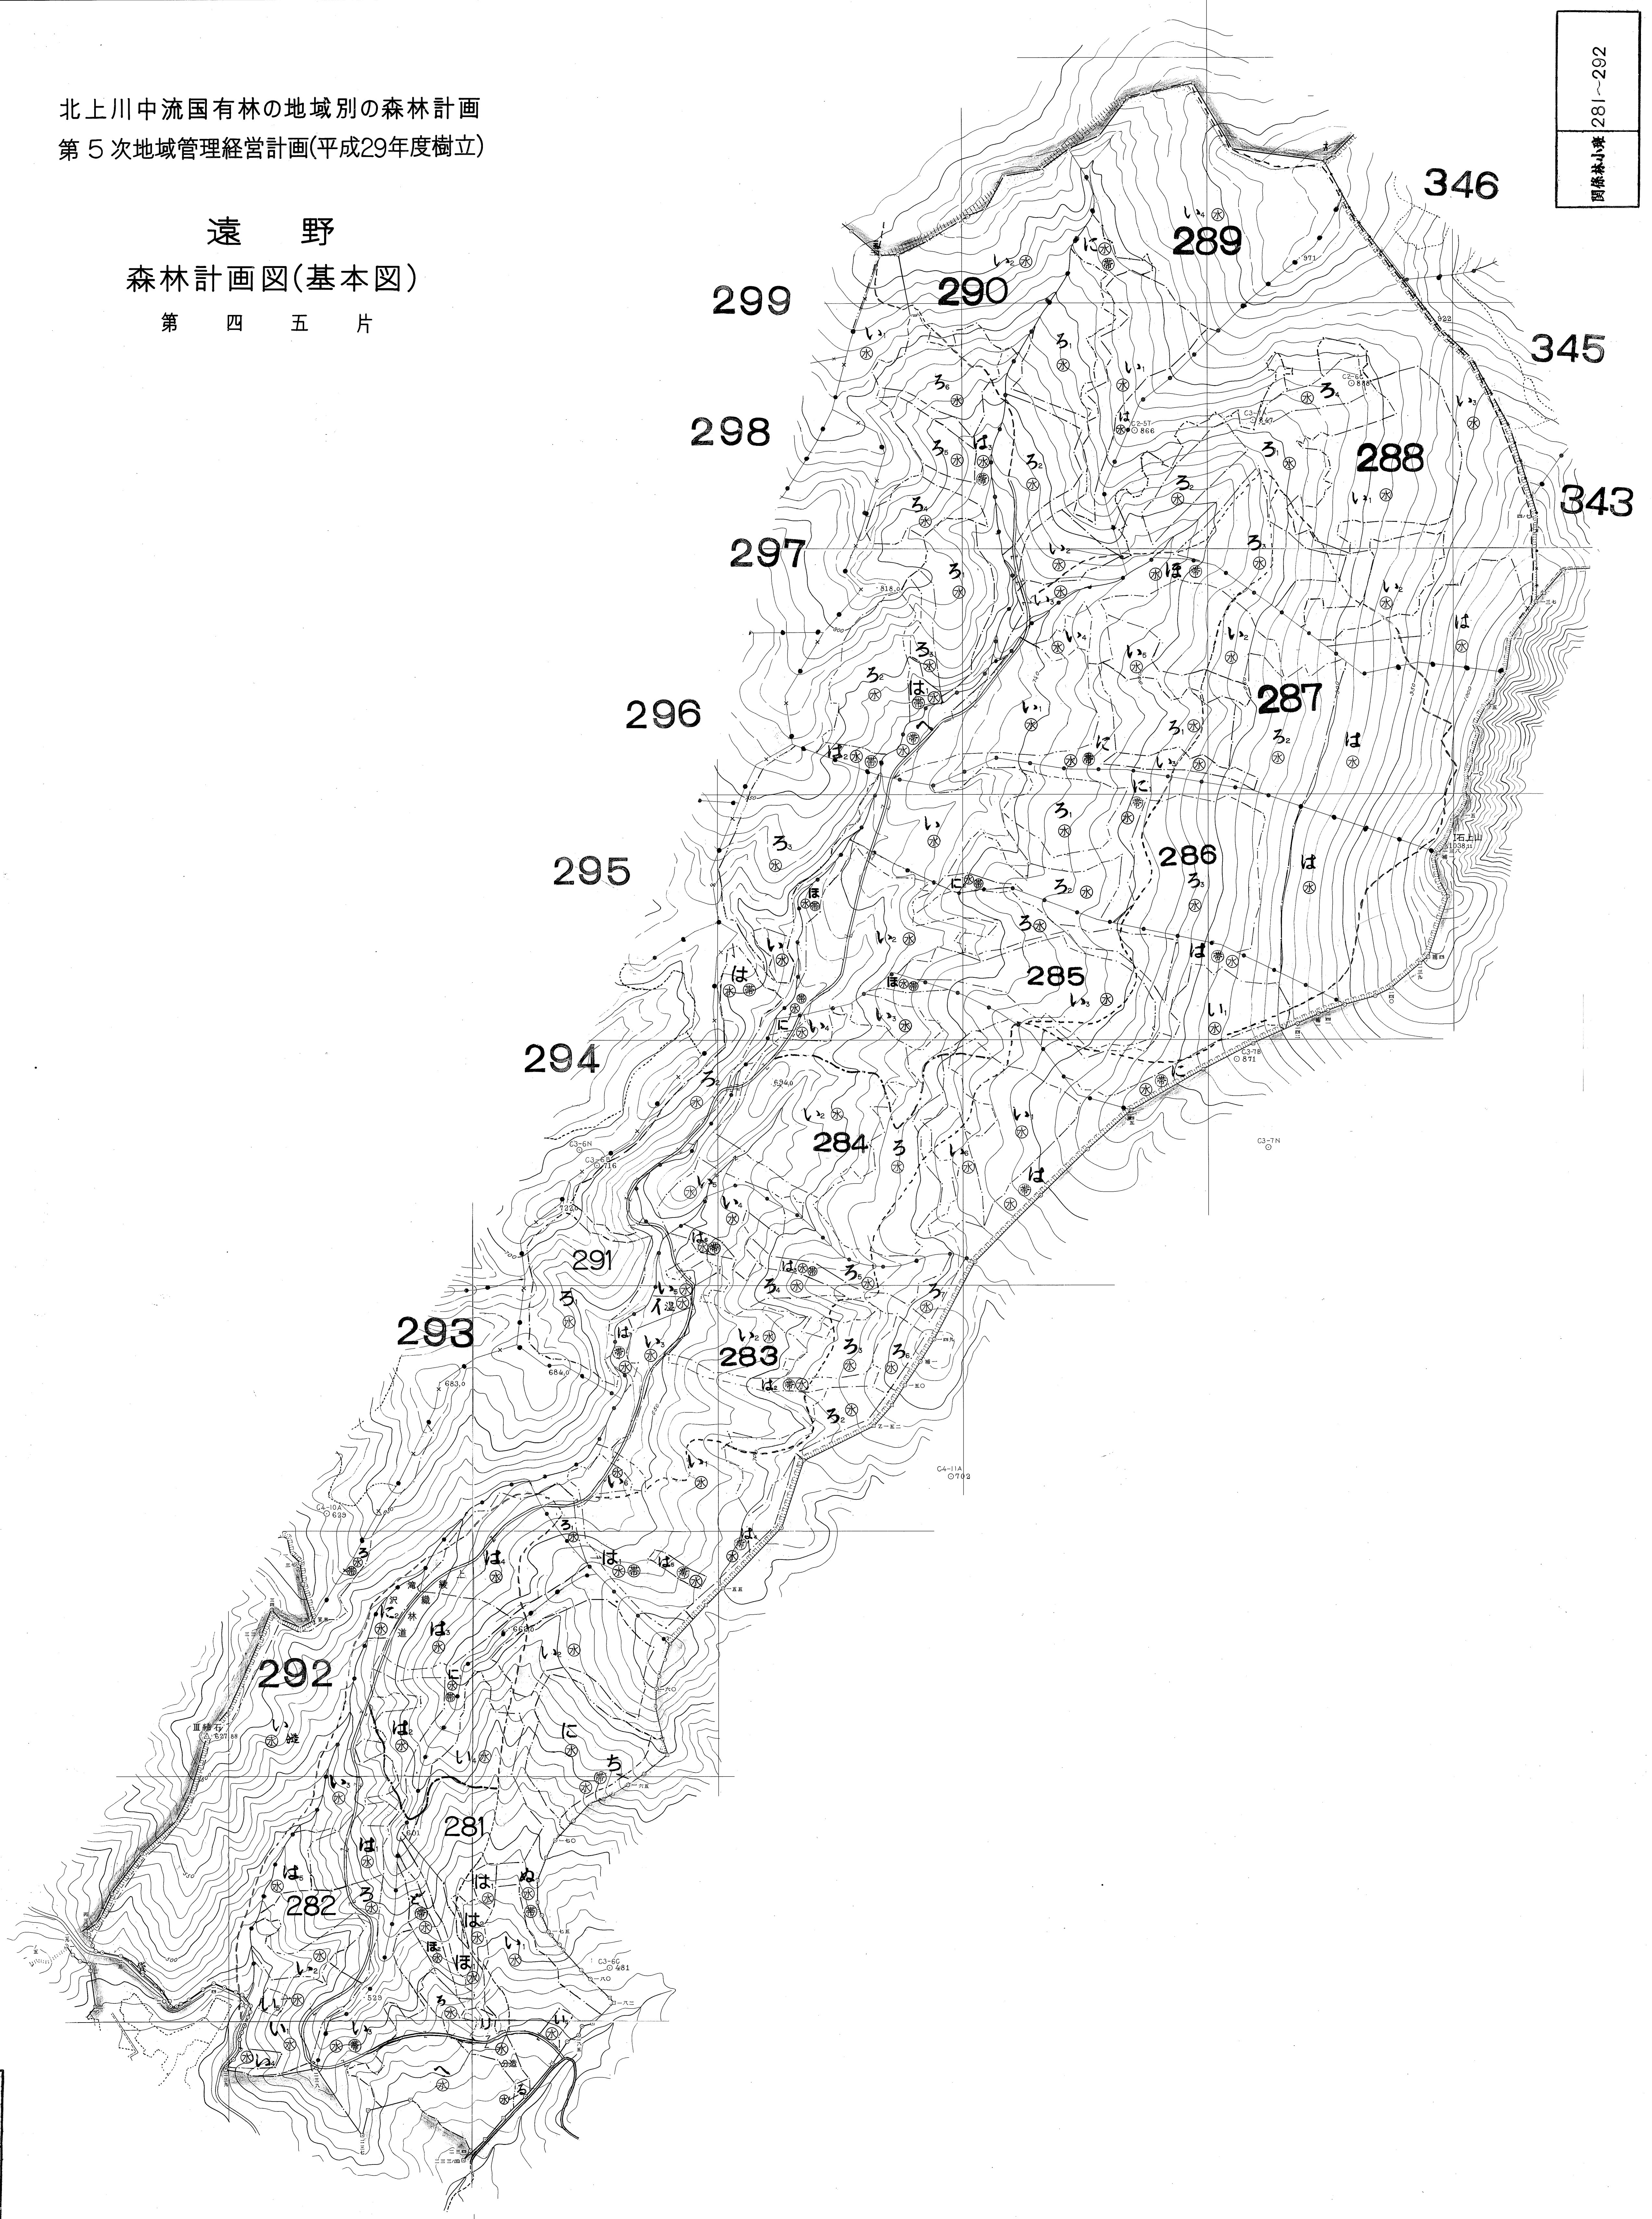

北上川中流国有林の地域別の森林計画  
第5次地域管理経営計画(平成29年度樹立)

遠野  
森林計画図(基本図)  
第四五片

国庫林小集 281~292

国庫林小集 281~292

遠野 68-45

遠野 68-45

1:5000