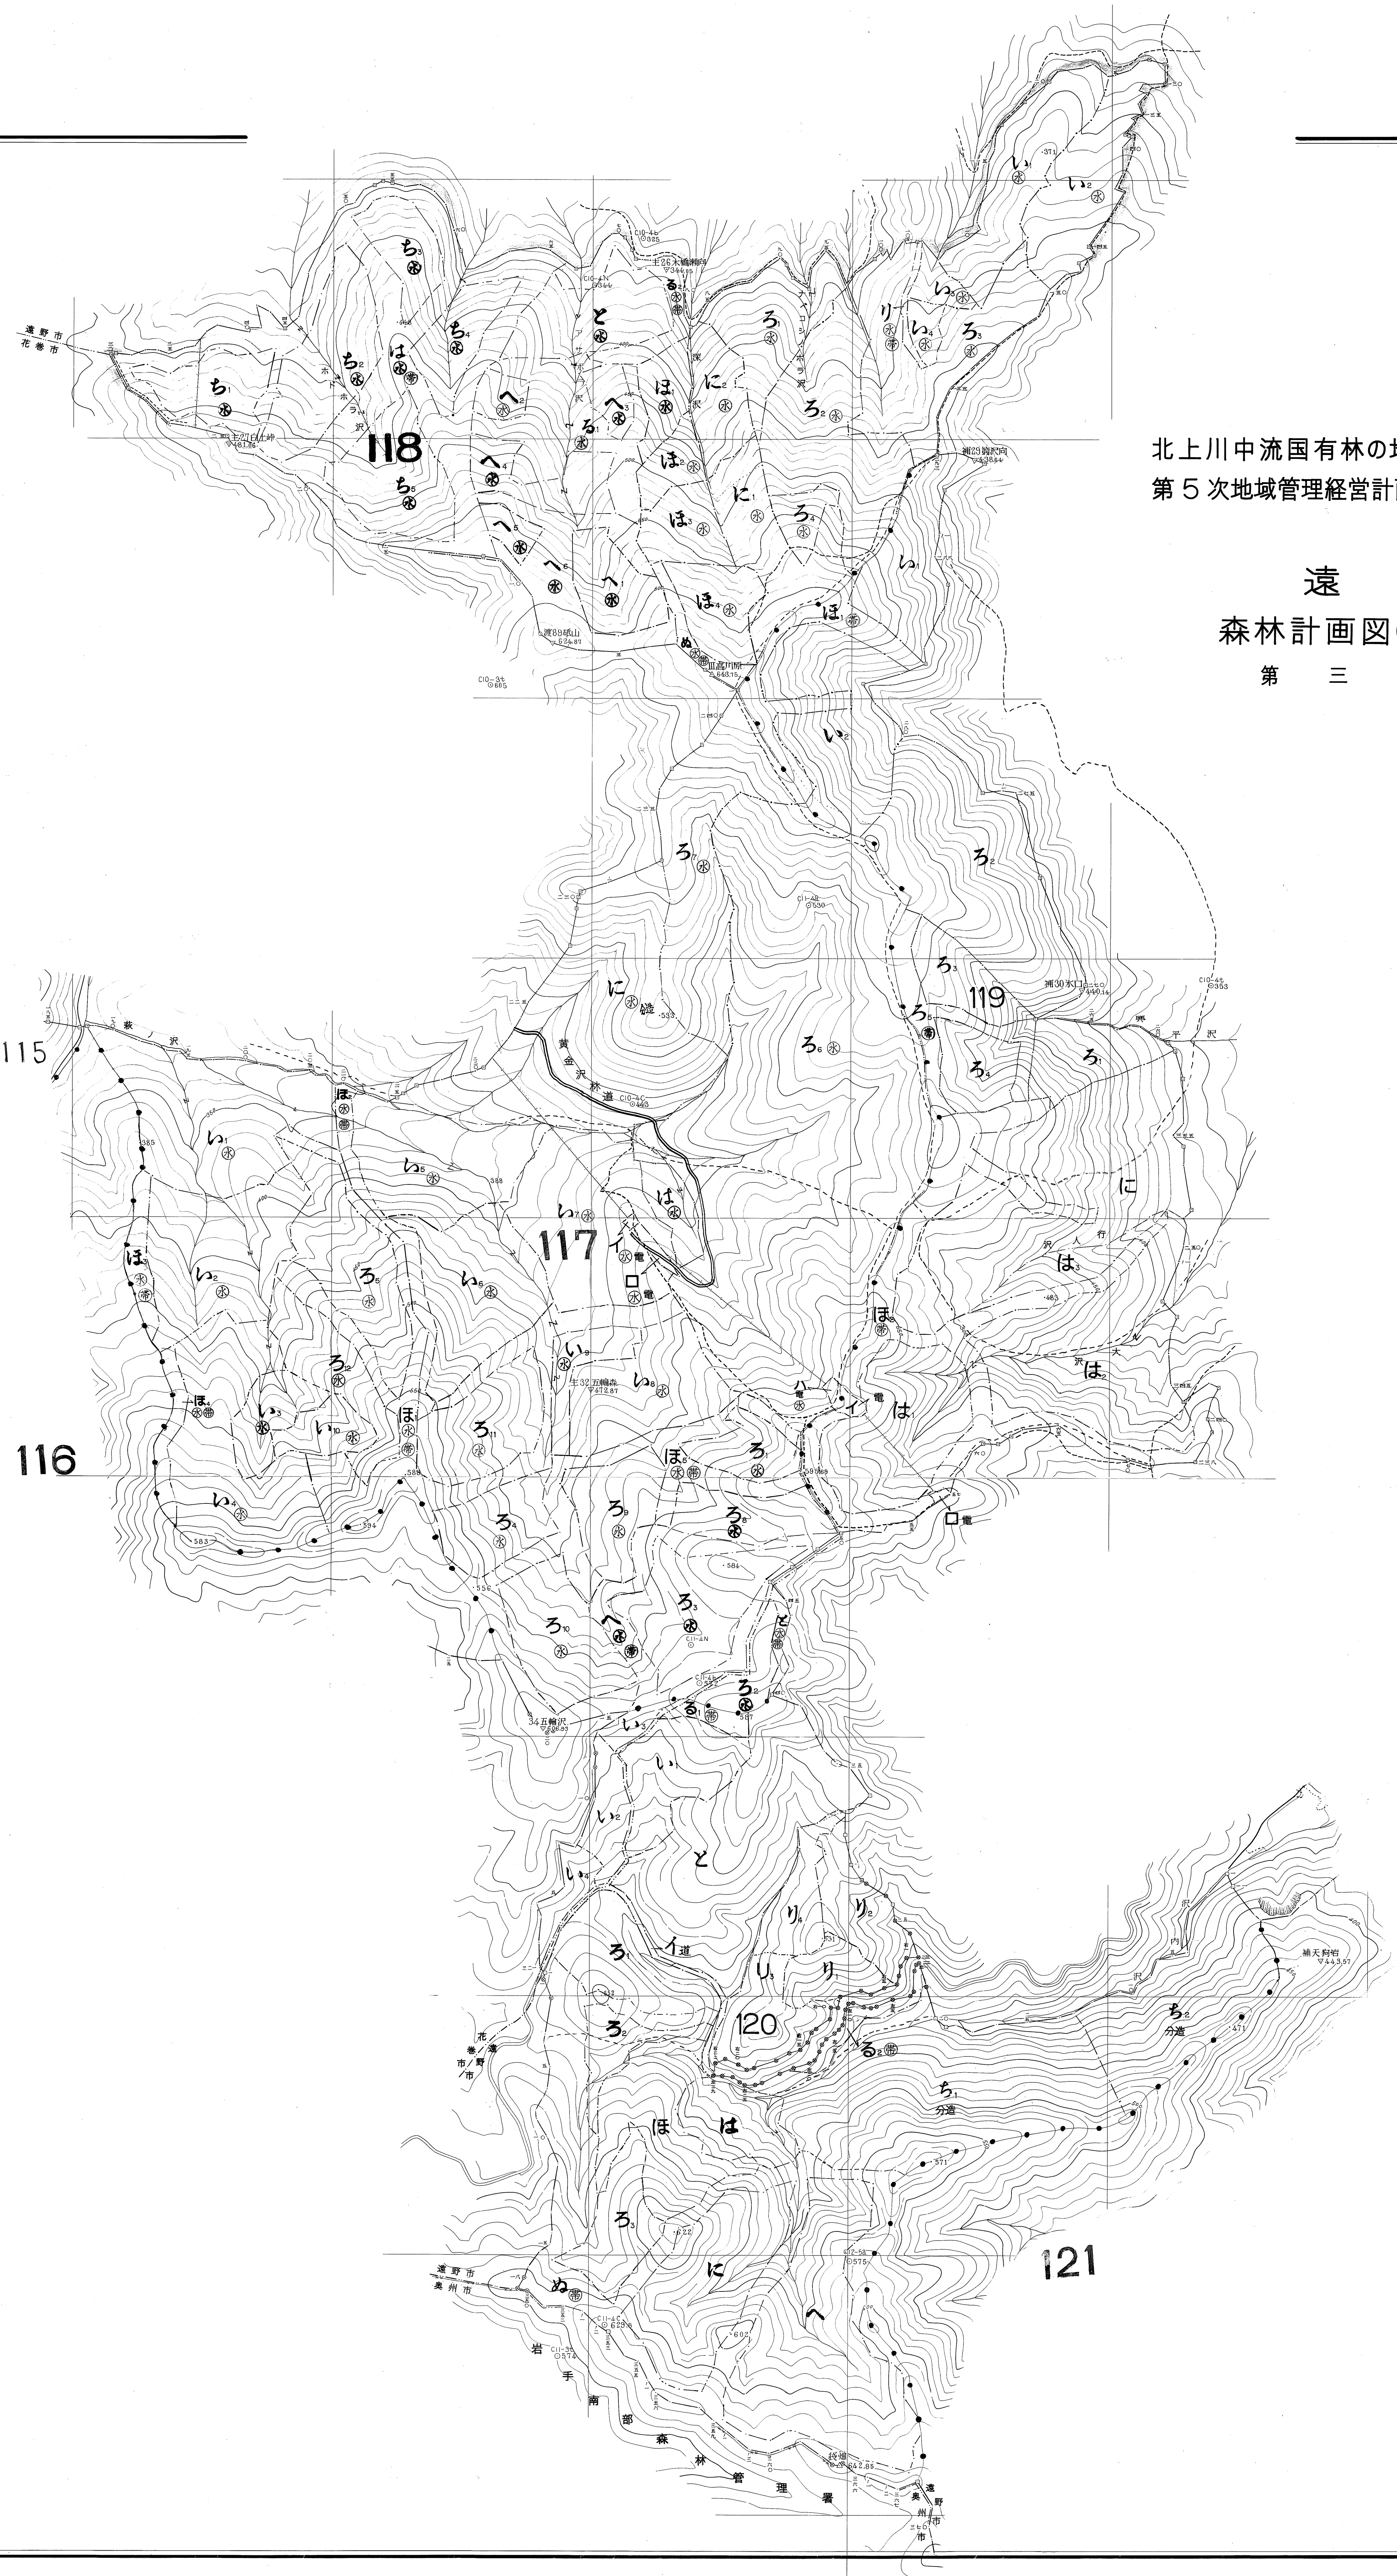

国産林小集 117~120

北上川中流国有林の地域別の森林計画
第5次地域管理経営計画(平成29年度樹立)

遠野
森林計画図(基本図)
第三四片

1:5,000

国産林小集 117~120