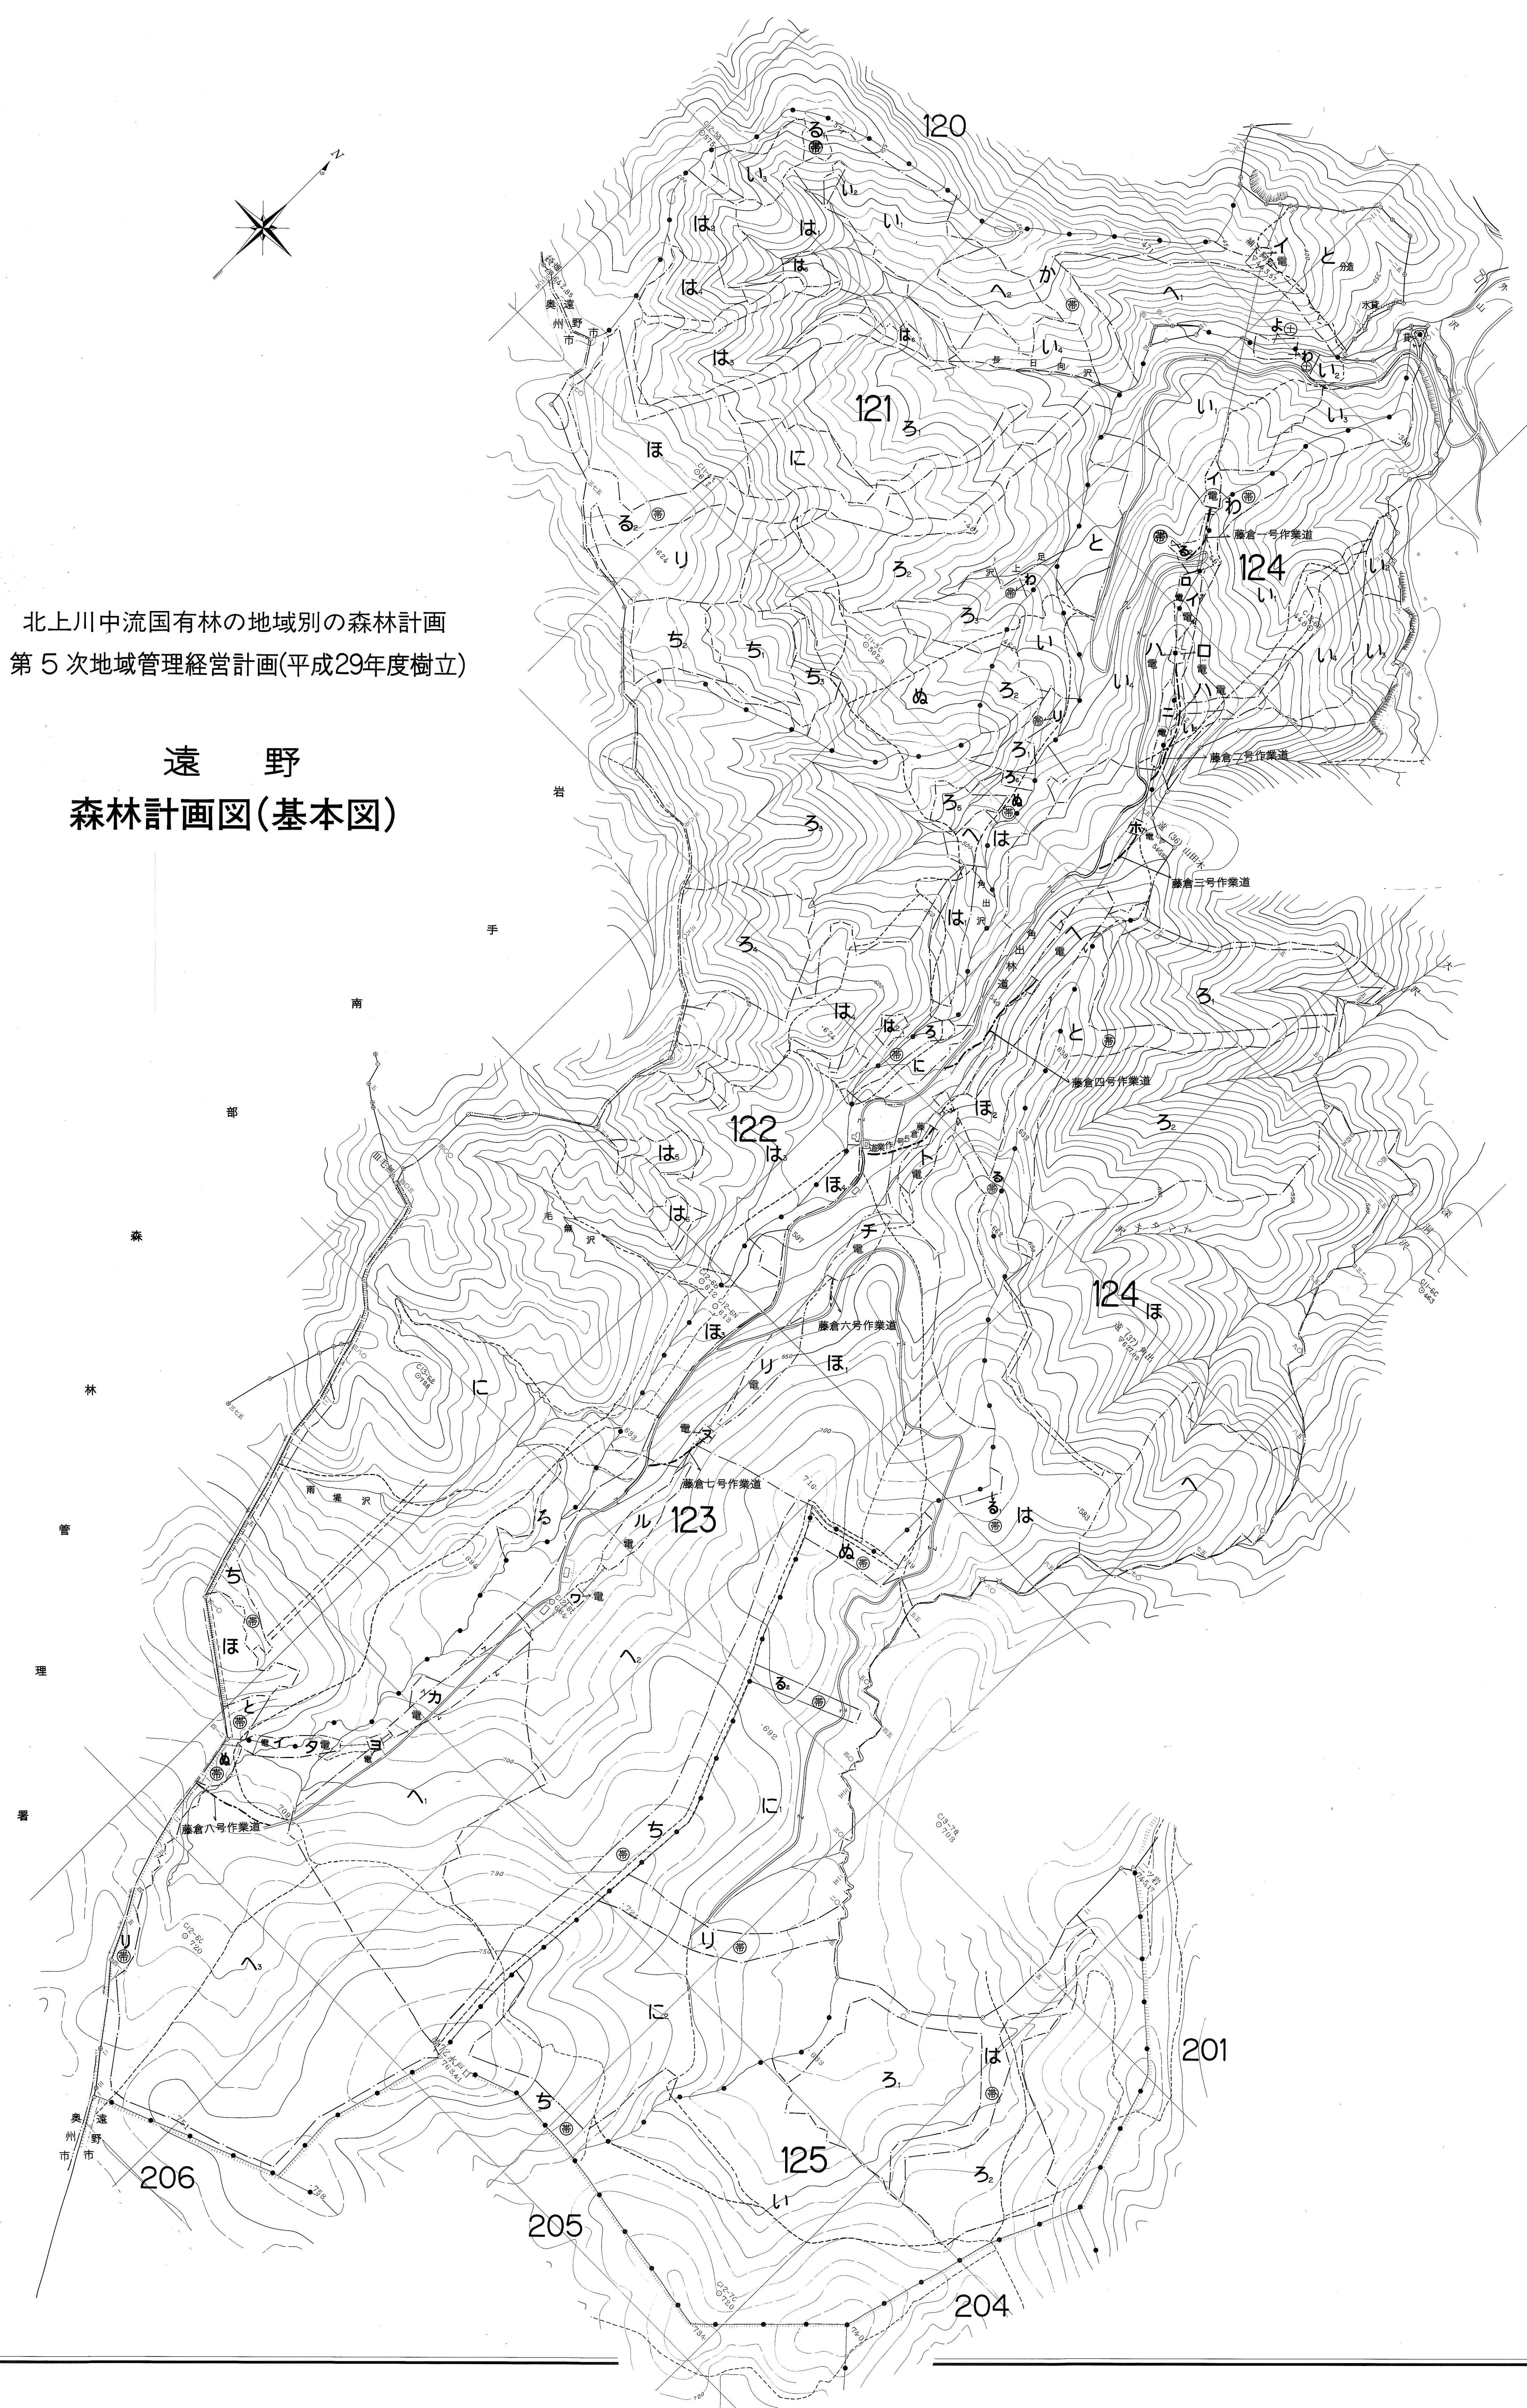

北上川中流国有林の地域別の森林計画
第5次地域管理経営計画(平成29年度樹立)

遠野 森林計画図(基本図)

遠野
森林
管理
計画