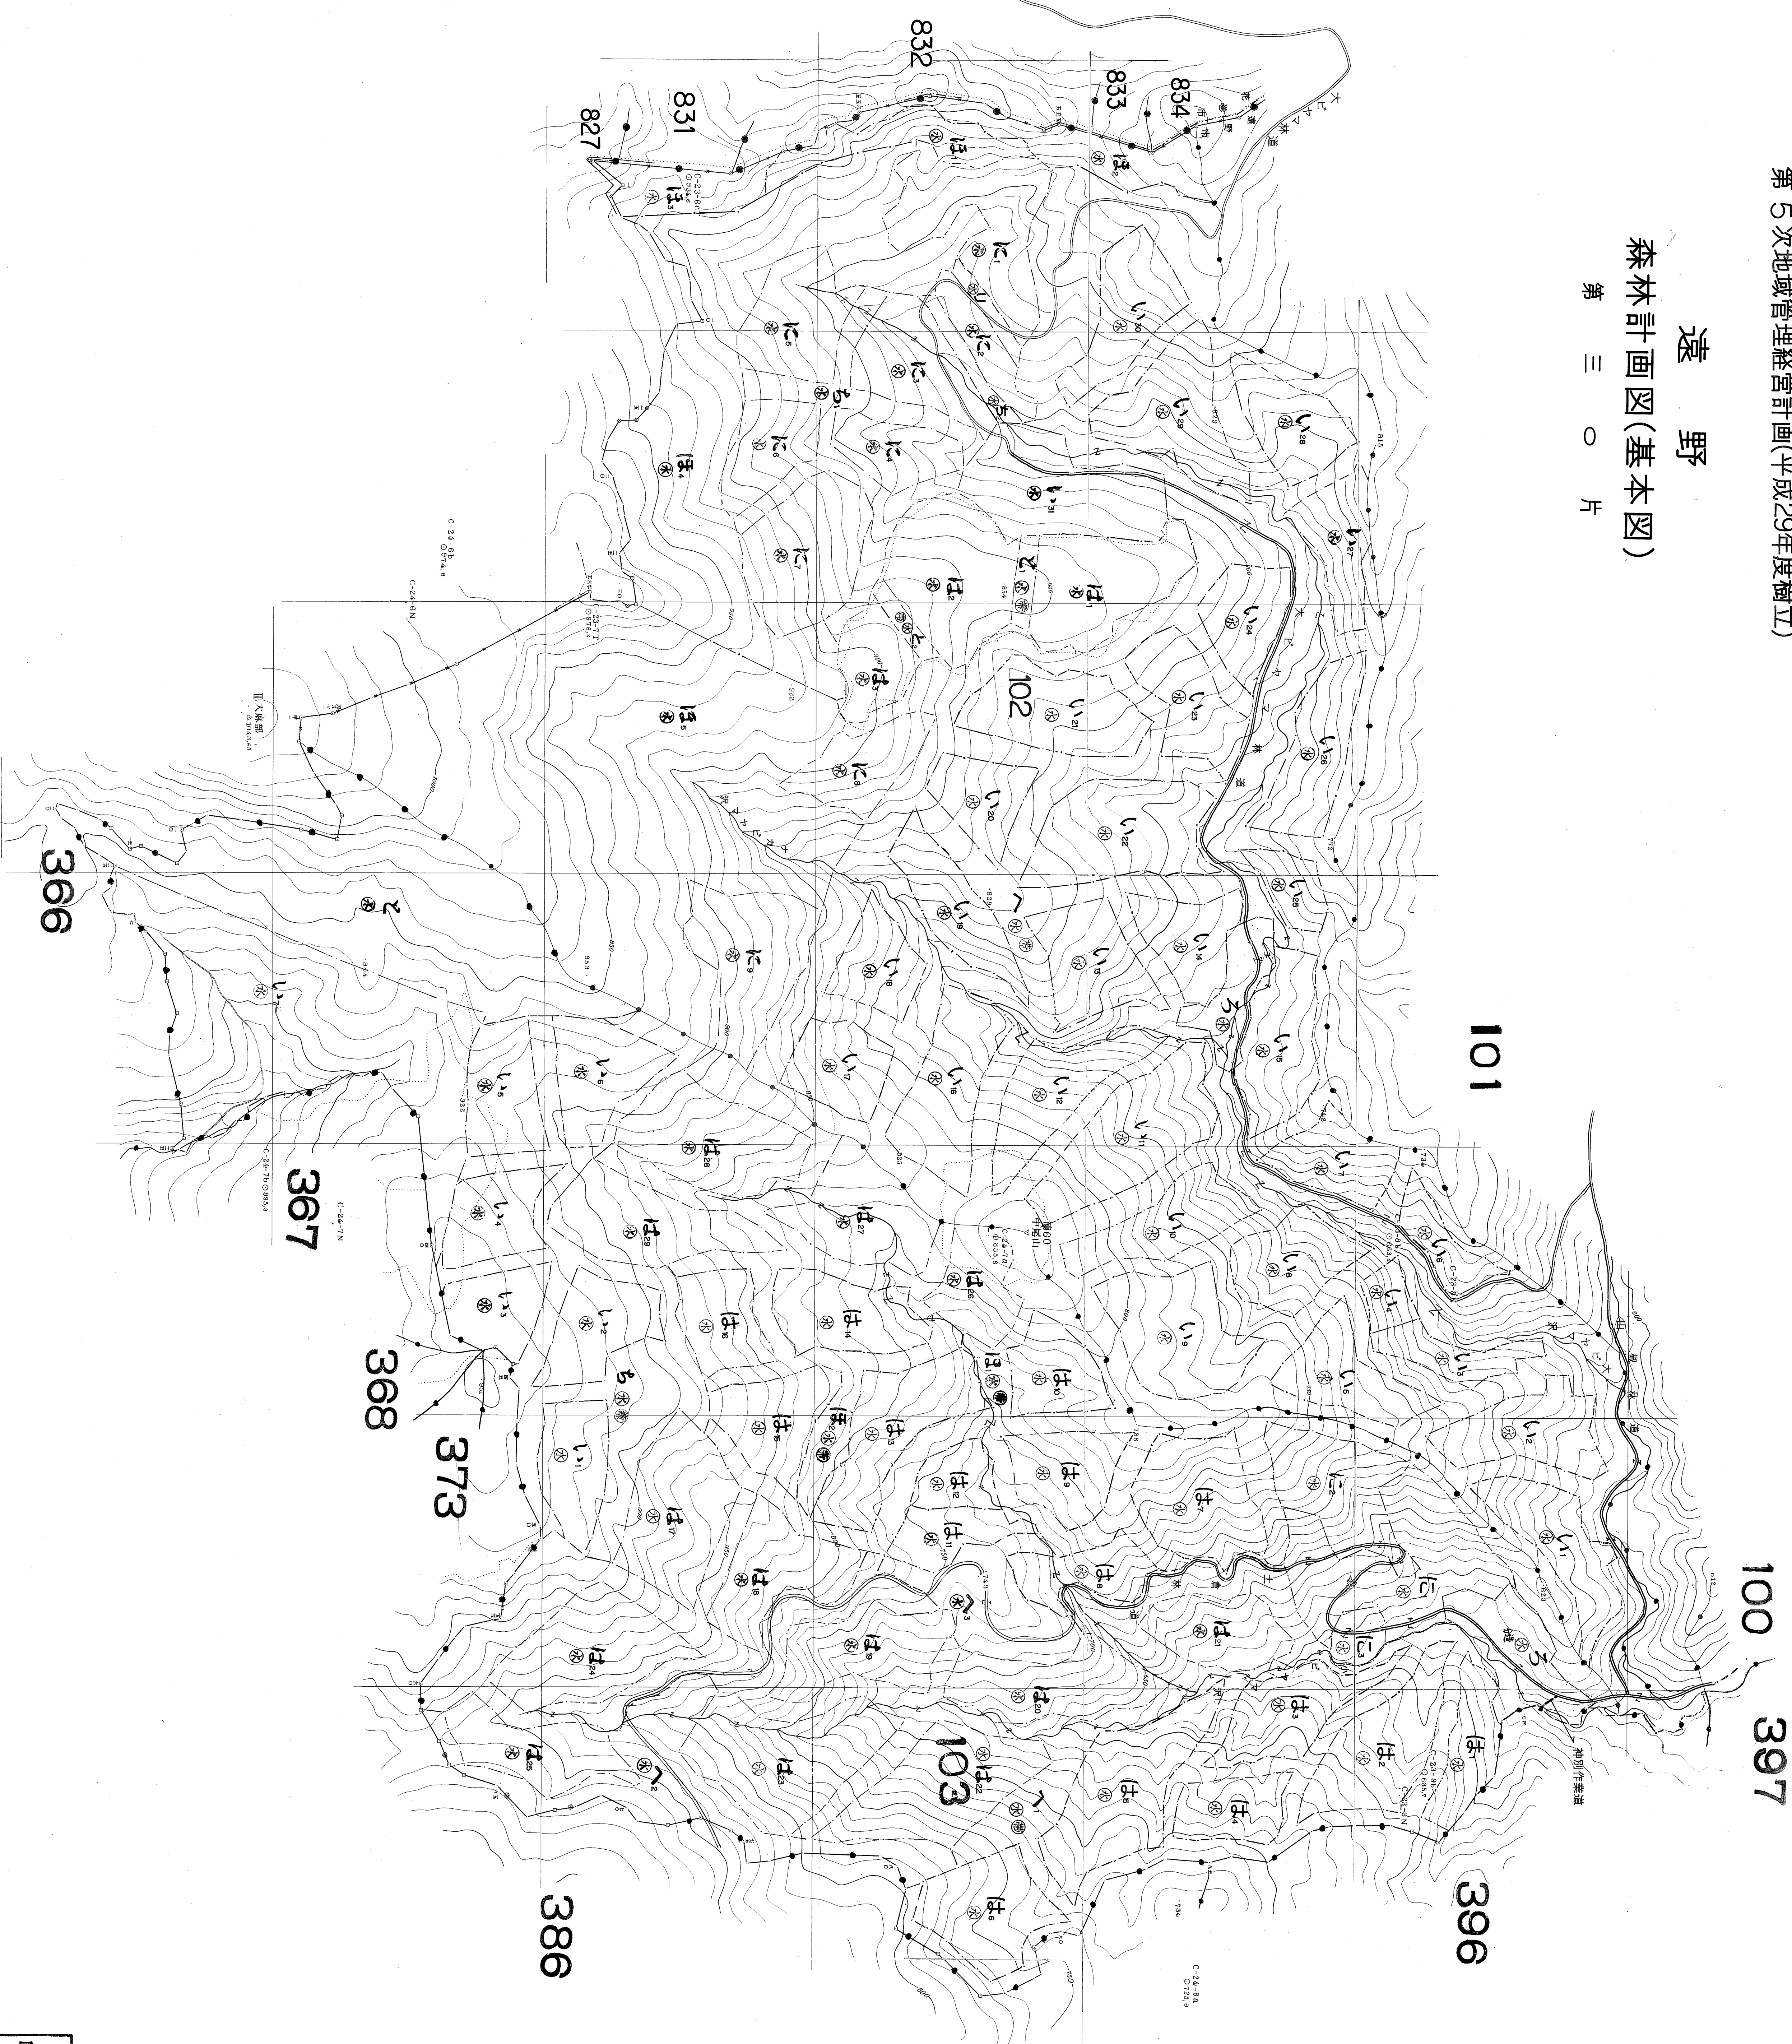

801.201 遠野森林事務所

北上川中流国有林の地域別の森林計画  
第5次地域管理経営計画(平成29年度樹立)

遠 野  
森林計画図(基本図)  
第 三 〇 片

1:5000

遠野森林事務所 | 102.103