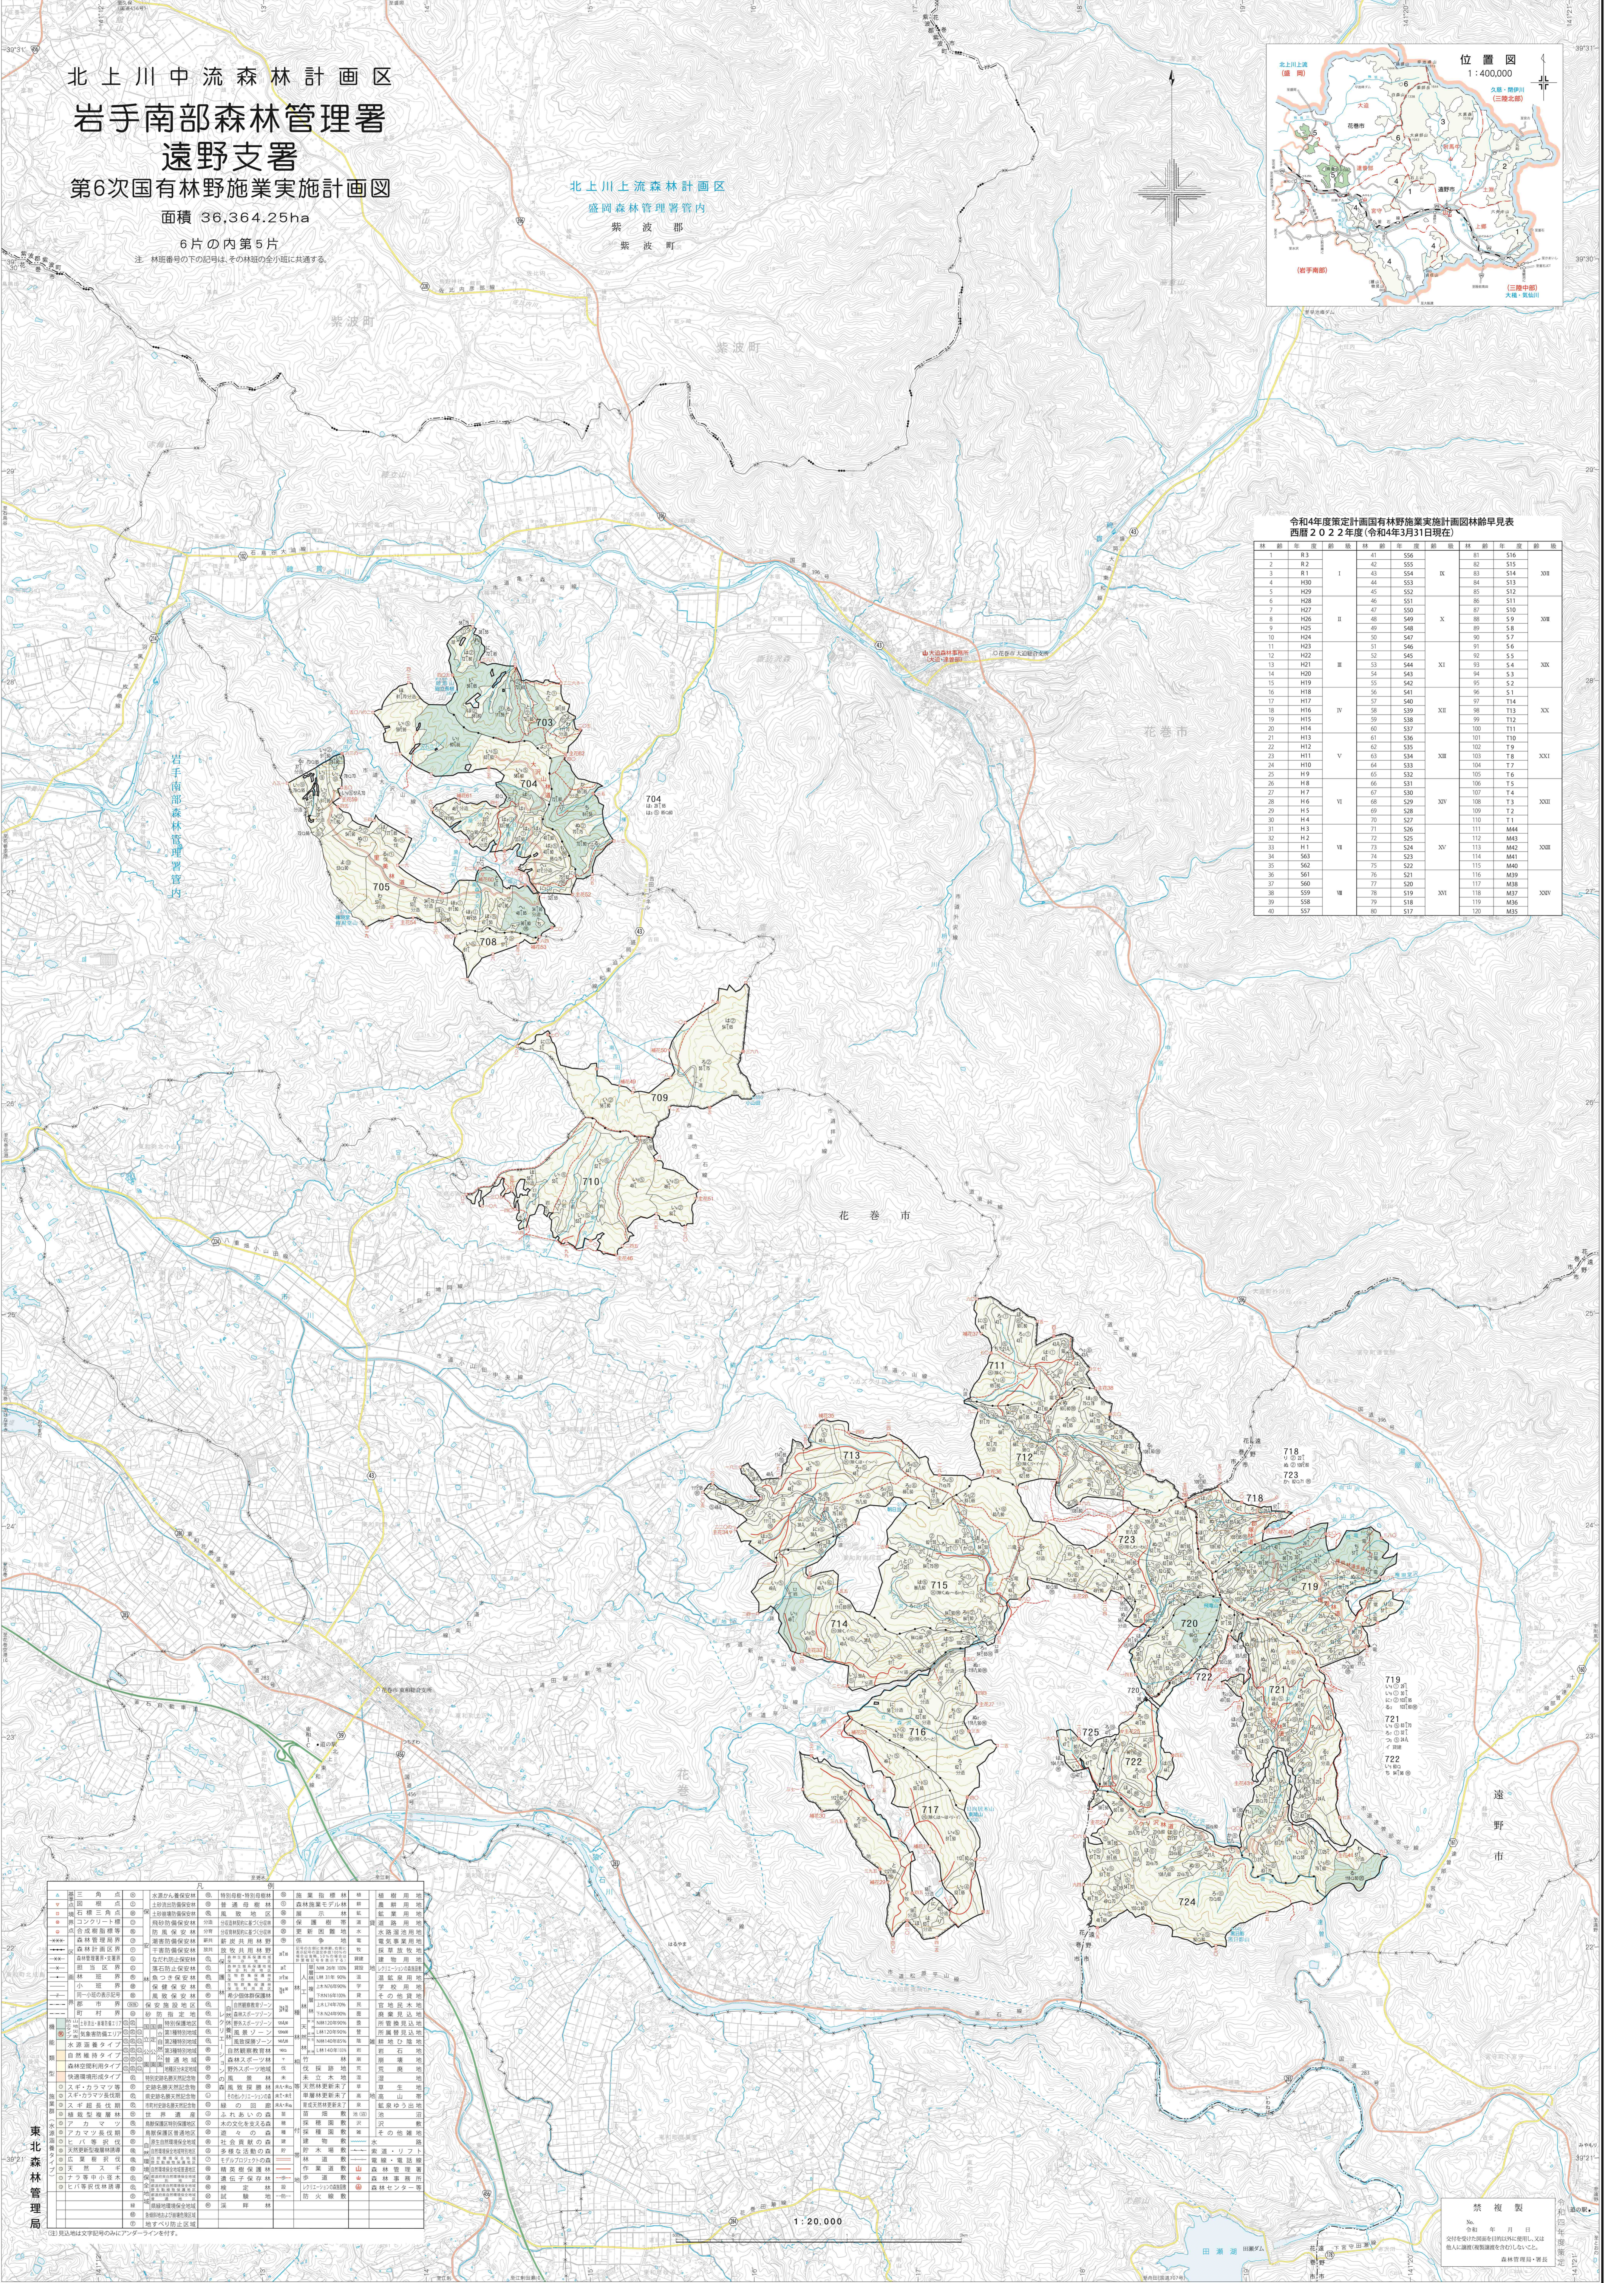

北上川中流森林計画区

岩手南部森林管理署

遠野支署

第6次国有林野施業実施計画図

面積 36,364.25ha
6片の内第5片
注 林野管理の下の記号は、その林野の全小図に共通する。

北上川上流森林計画区
盛岡森林管理署管内
紫波郡
紫波町

令和4年度策定計画図有林野施業実施計画図林齢早見表

西暦 2022年度(令和4年3月31日現在)

林齢	林種	面積	林種	面積	林種	面積
1	R3	41	S56	81	S16	
2	R2	42	S55	82	S15	
3	R1	43	S54	83	S14	
4	H09	44	S53	84	S13	X08
5	H09	45	S52	85	S12	
6	H08	46	S51	86	S11	
7	H07	47	S50	87	S10	
8	H06	48	S49	88	S9	X08
9	H05	49	S48	89	S8	
10	H04	50	S47	90	S7	
11	H03	51	S46	91	S6	
12	H02	52	S45	92	S5	
13	H01	53	S44	93	S4	X08
14	H00	54	S43	94	S3	
15	H99	55	S42	95	S2	
16	H98	56	S41	96	S1	
17	H97	57	S40	97	T14	
18	H96	58	S39	98	T13	X08
19	H95	59	S38	99	T12	
20	H94	60	S37	100	T11	
21	H93	61	S36	101	T10	
22	H92	62	S35	102	T9	
23	H91	63	S34	103	T8	X08
24	H90	64	S33	104	T7	
25	H89	65	S32	105	T6	
26	H88	66	S31	106	T5	
27	H87	67	S30	107	T4	
28	H86	68	S29	108	T3	X08
29	H85	69	S28	109	T2	
30	H84	70	S27	110	T1	
31	H83	71	S26	111	M04	
32	H82	72	S25	112	M03	
33	H81	73	S24	113	M02	X08
34	H80	74	S23	114	M01	
35	S62	75	S22	115	M00	
36	S61	76	S21	116	M99	
37	S60	77	S20	117	S20	X08
38	S59	78	S19	118	M07	
39	S58	79	S18	119	M06	
40	S57	80	S17	120	M05	

▲三ヶ岳	水源かん養保安林	特別自然環境保林	鳥獣害防除林	緑地用林	
▲三ヶ岳	水源かん養保安林	特別自然環境保林	鳥獣害防除林	緑地用林	
▲三ヶ岳	水源かん養保安林	特別自然環境保林	鳥獣害防除林	緑地用林	
▲三ヶ岳	水源かん養保安林	特別自然環境保林	鳥獣害防除林	緑地用林	
▲三ヶ岳	水源かん養保安林	特別自然環境保林	鳥獣害防除林	緑地用林	
▲三ヶ岳	水源かん養保安林	特別自然環境保林	鳥獣害防除林	緑地用林	
▲三ヶ岳	水源かん養保安林	特別自然環境保林	鳥獣害防除林	緑地用林	
▲三ヶ岳	水源かん養保安林	特別自然環境保林	鳥獣害防除林	緑地用林	
▲三ヶ岳	水源かん養保安林	特別自然環境保林	鳥獣害防除林	緑地用林	
▲三ヶ岳	水源かん養保安林	特別自然環境保林	鳥獣害防除林	緑地用林	