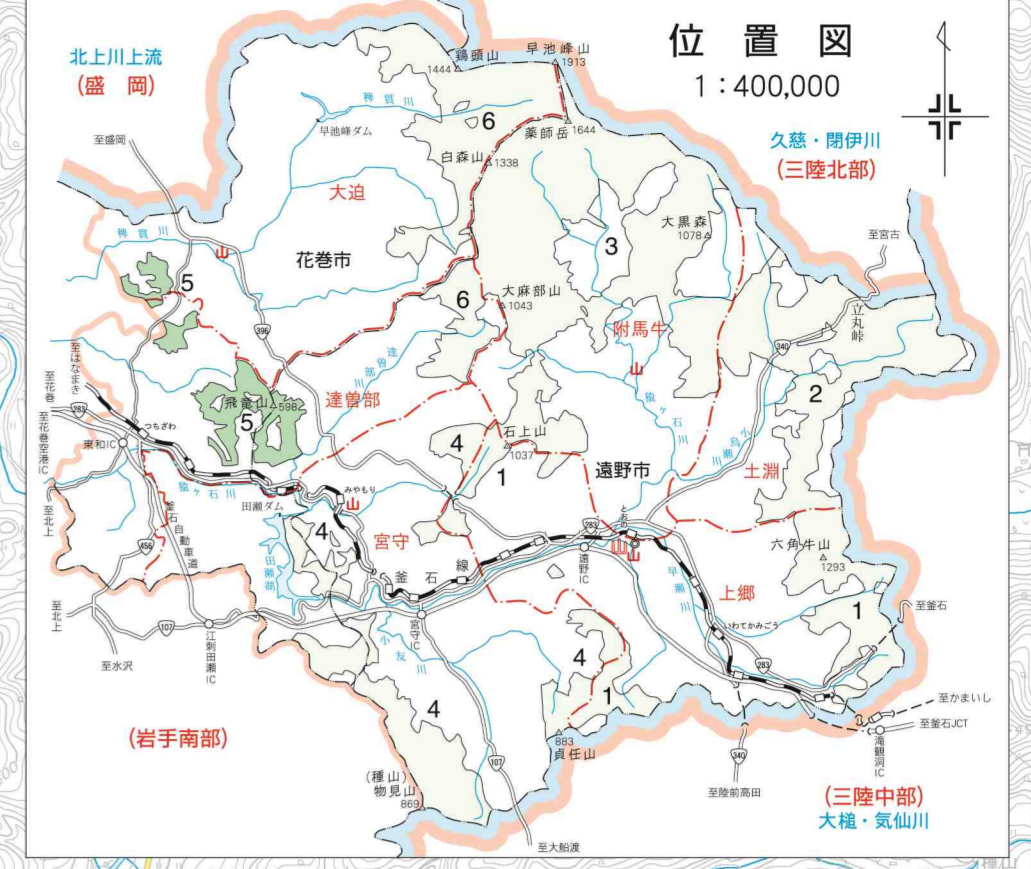

北上川中流森林計画区

岩手南部森林管理署

遠野支署

第6次国有林野施業実施計画図

面積 36,364.25ha
6片の内第5片
注 林野管理の下の記号は、その林野の全小図に共通する。

北上川上流森林計画区
盛岡森林管理署管内
紫波郡
紫波町

令和4年度策定計画図有林野施業実施計画図林齢早見表

西暦 2022年度(令和4年3月31日現在)

林齢	林種	面積	林種	面積	林種	面積
1	R3	41	S56	81	S16	
2	R2	42	S55	82	S15	
3	R1	43	S54	83	S14	
4	H09	44	S53	84	S13	X08
5	H09	45	S52	85	S12	
6	H08	46	S51	86	S11	
7	H07	47	S50	87	S10	
8	H06	48	S49	88	S9	X08
9	H05	49	S48	89	S8	
10	H04	50	S47	90	S7	
11	H03	51	S46	91	S6	
12	H02	52	S45	92	S5	
13	H01	53	S44	93	S4	X08
14	H00	54	S43	94	S3	
15	H99	55	S42	95	S2	
16	H98	56	S41	96	S1	
17	H97	57	S40	97	T14	
18	H96	58	S39	98	T13	X08
19	H95	59	S38	99	T12	
20	H94	60	S37	100	T11	
21	H93	61	S36	101	T10	
22	H92	62	S35	102	T9	
23	H91	63	S34	103	T8	X08
24	H90	64	S33	104	T7	
25	H89	65	S32	105	T6	
26	H88	66	S31	106	T5	
27	H87	67	S30	107	T4	
28	H86	68	S29	108	T3	X08
29	H85	69	S28	109	T2	
30	H84	70	S27	110	T1	
31	H83	71	S26	111	M04	
32	H82	72	S25	112	M03	
33	H81	73	S24	113	M02	X08
34	H80	74	S23	114	M01	
35	S62	75	S22	115	M00	
36	S61	76	S21	116	M99	
37	S60	77	S20	117	S20	X08
38	S59	78	S19	118	M07	
39	S58	79	S18	119	M06	
40	S57	80	S17	120	M05	

▲三ヶ岳	水源かん養保安林	特別自然環境保林	鳥獣害防除林	緑地用林	
▲三ヶ岳	水源かん養保安林	特別自然環境保林	鳥獣害防除林	緑地用林	
▲三ヶ岳	水源かん養保安林	特別自然環境保林	鳥獣害防除林	緑地用林	
▲三ヶ岳	水源かん養保安林	特別自然環境保林	鳥獣害防除林	緑地用林	
▲三ヶ岳	水源かん養保安林	特別自然環境保林	鳥獣害防除林	緑地用林	
▲三ヶ岳	水源かん養保安林	特別自然環境保林	鳥獣害防除林	緑地用林	
▲三ヶ岳	水源かん養保安林	特別自然環境保林	鳥獣害防除林	緑地用林	
▲三ヶ岳	水源かん養保安林	特別自然環境保林	鳥獣害防除林	緑地用林	
▲三ヶ岳	水源かん養保安林	特別自然環境保林	鳥獣害防除林	緑地用林	
▲三ヶ岳	水源かん養保安林	特別自然環境保林	鳥獣害防除林	緑地用林	