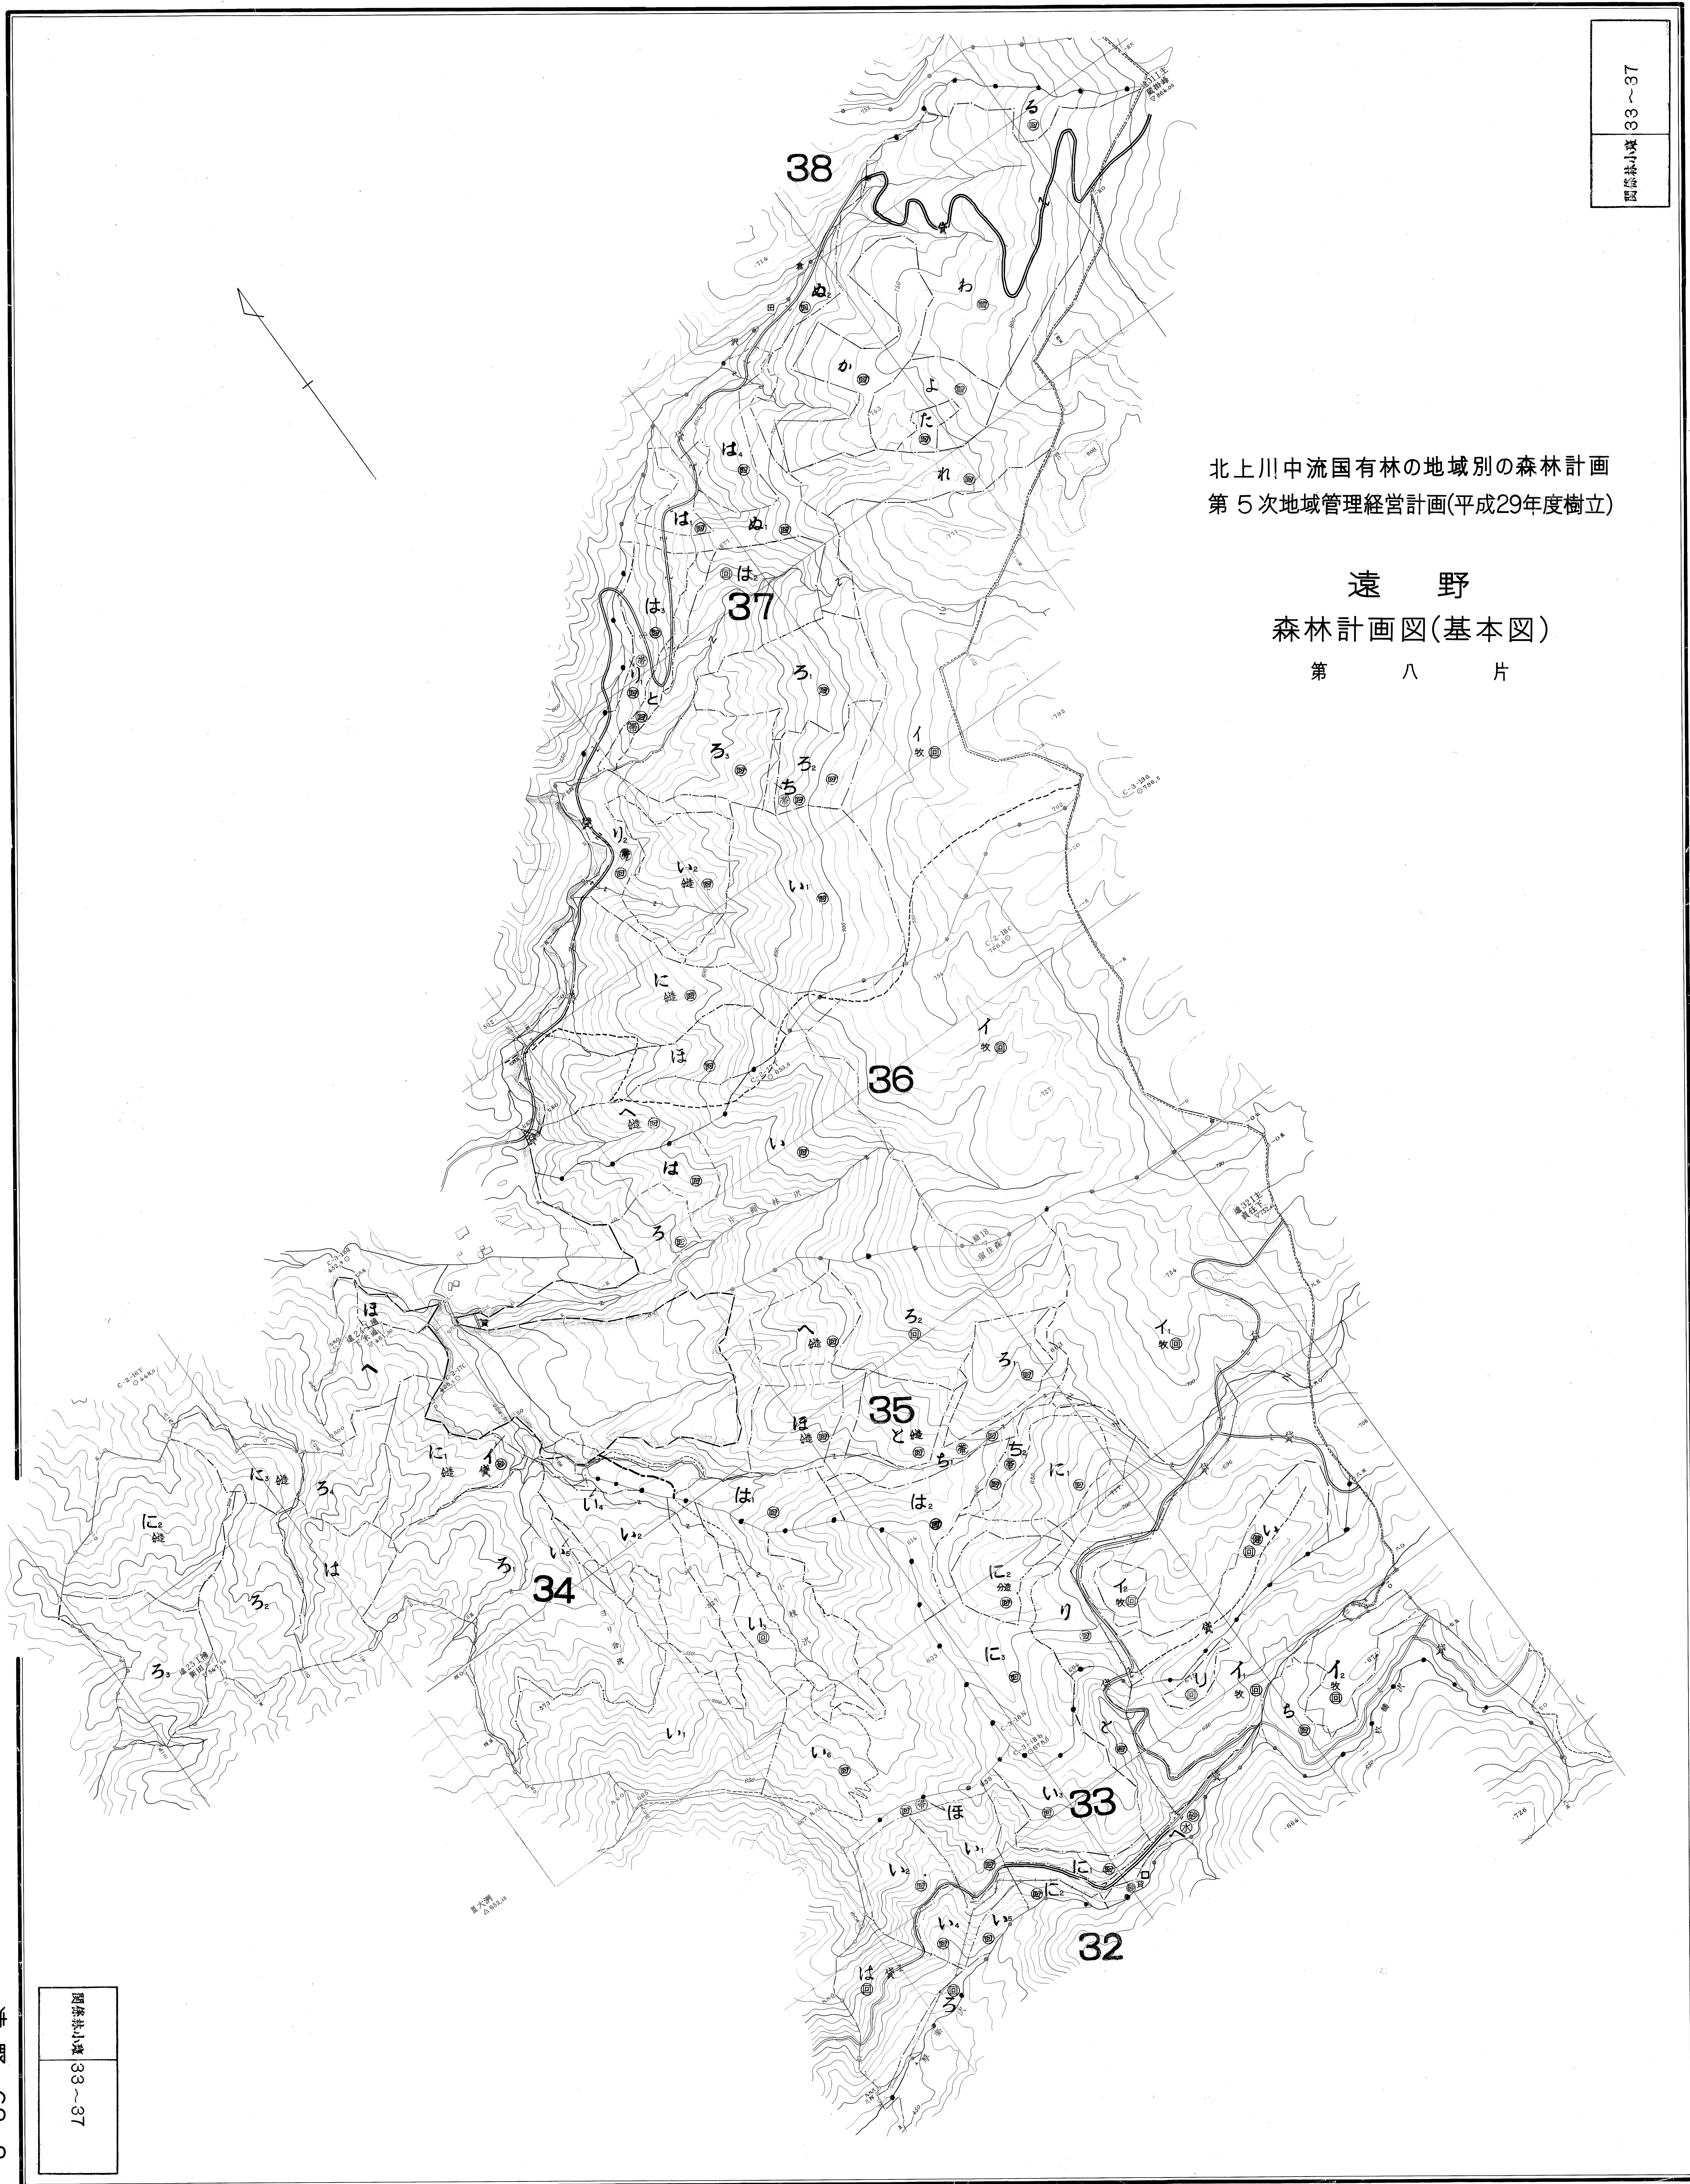

北上川中流国有林の地域別の森林計画
第5次地域管理経営計画(平成29年度樹立)

遠野
森林計画図(基本図)
第八片

1:5,000