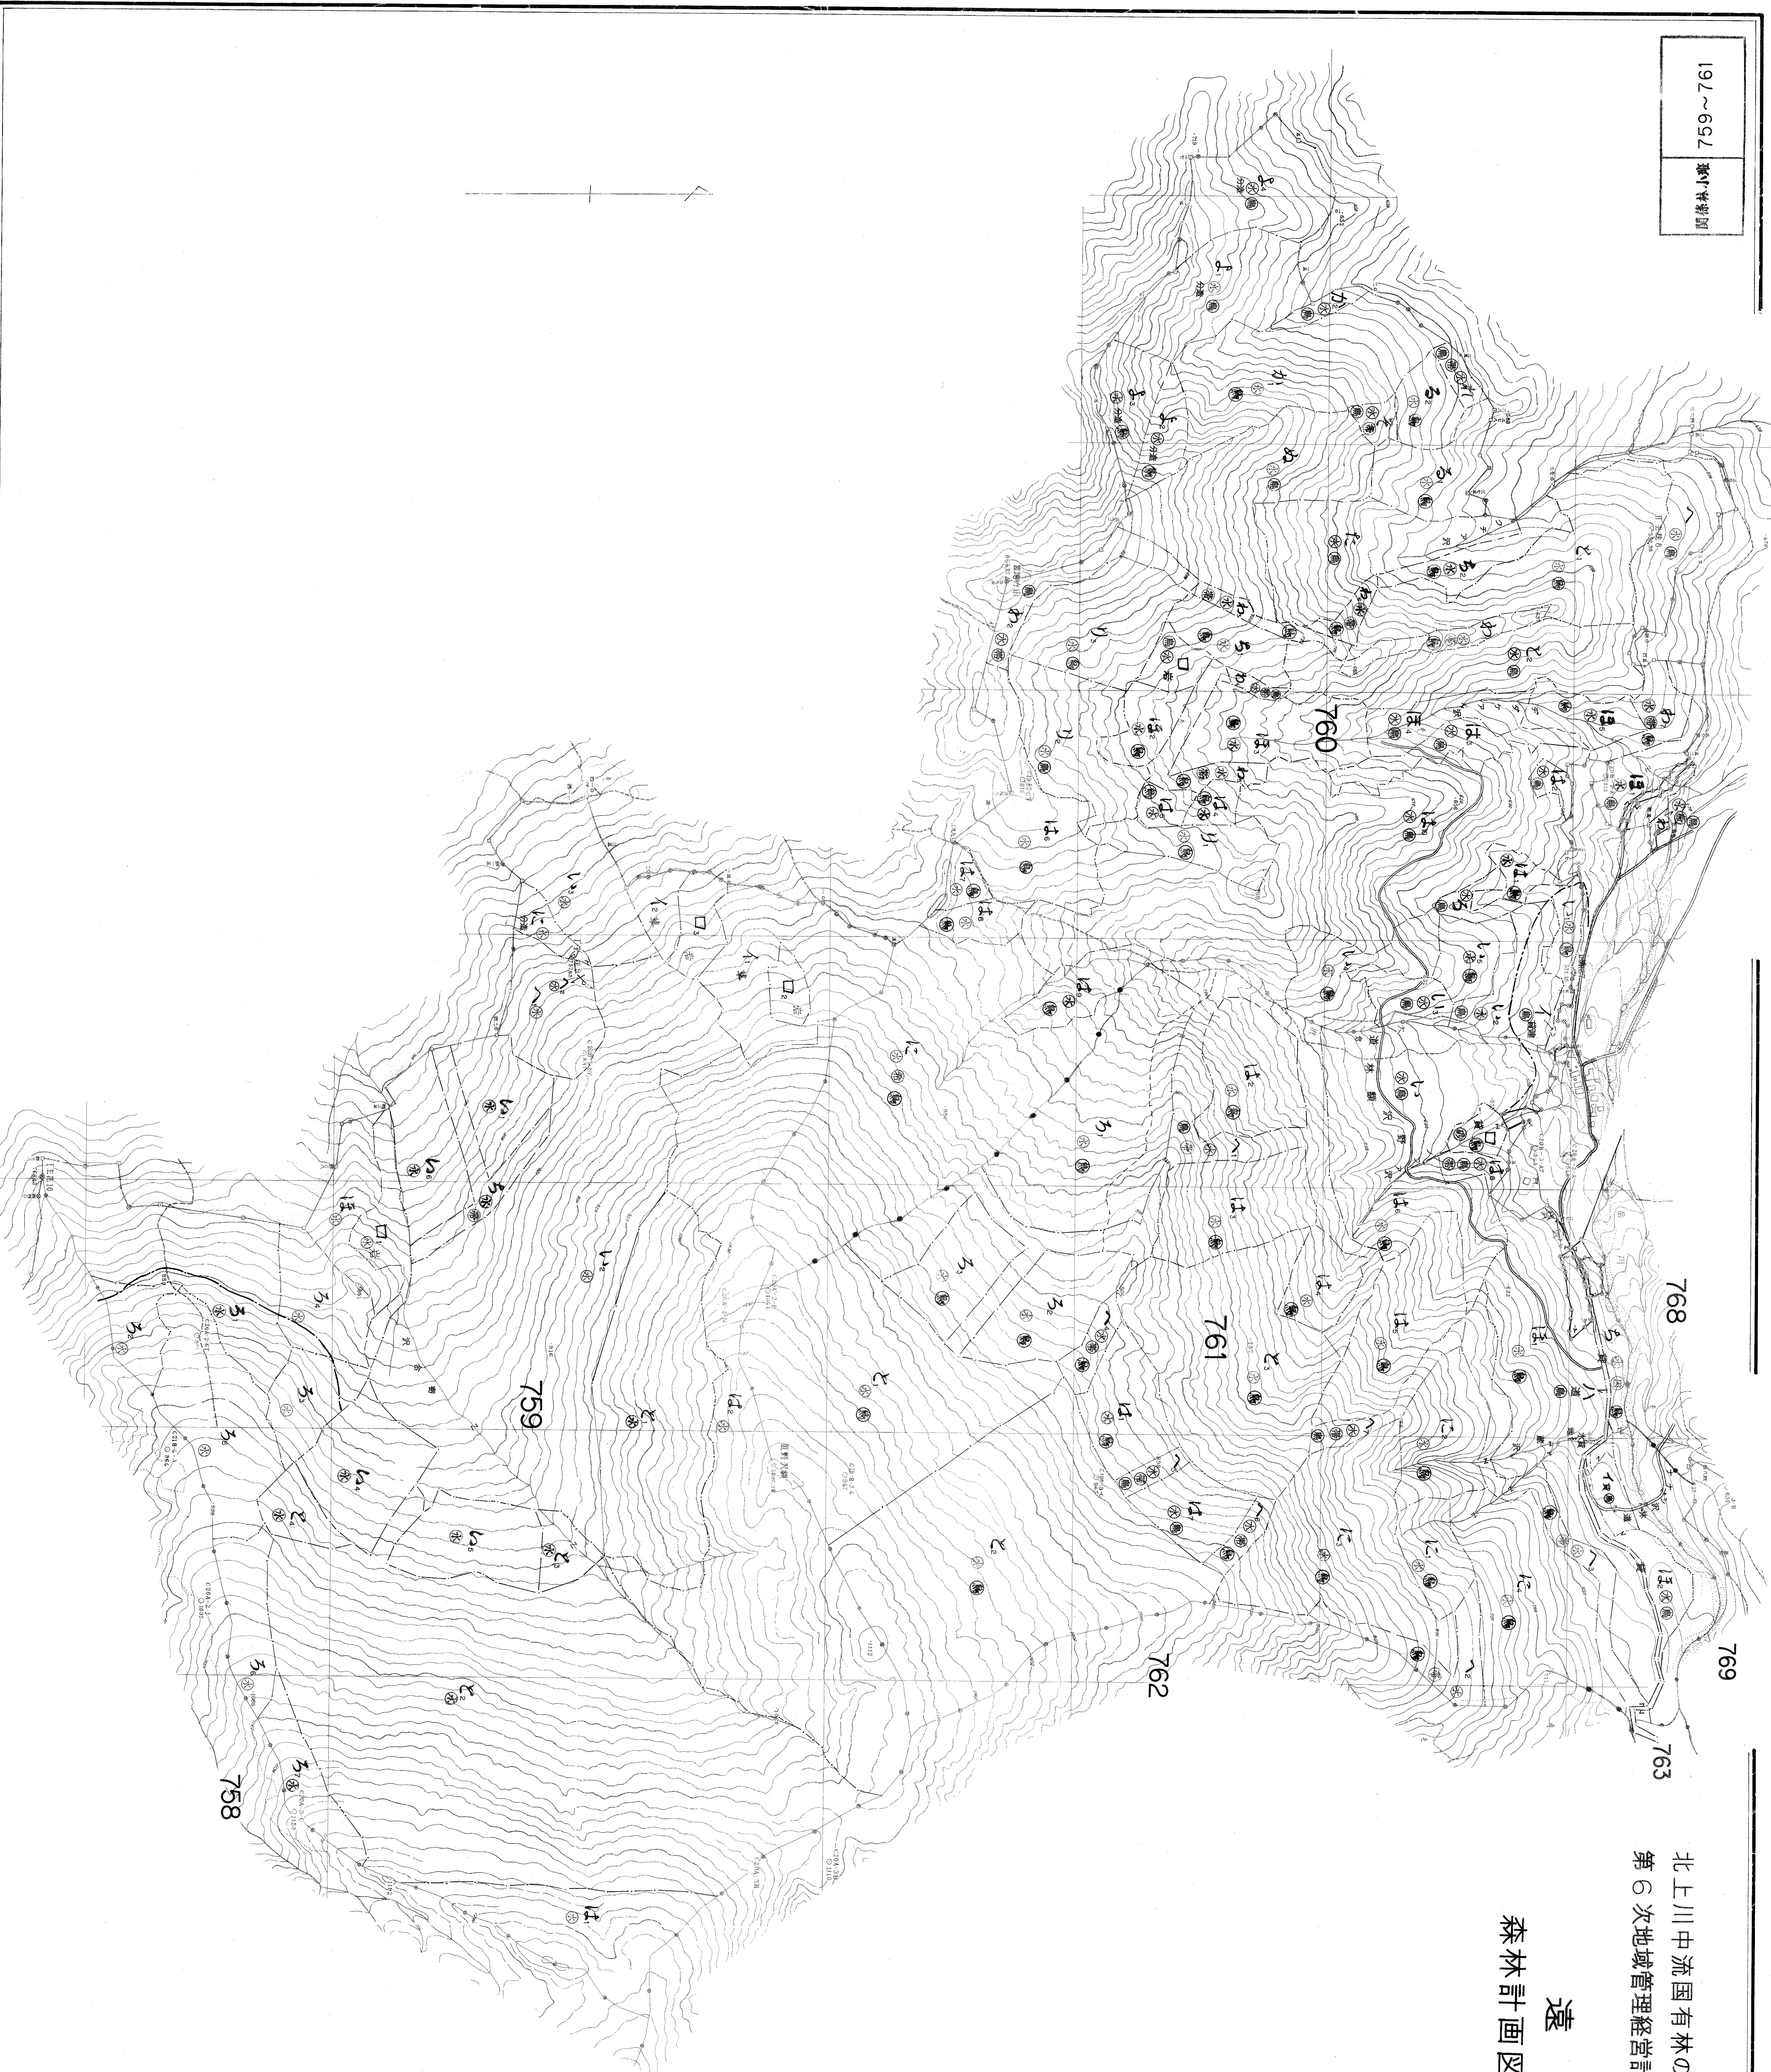

191~692 間森林小集 759~761

北上川中流国有林の地域別の森林計画  
 第6次地域管理経営計画(令和4年度樹立)

遠野  
 森林計画図(基本図)

間森林小集 759~761