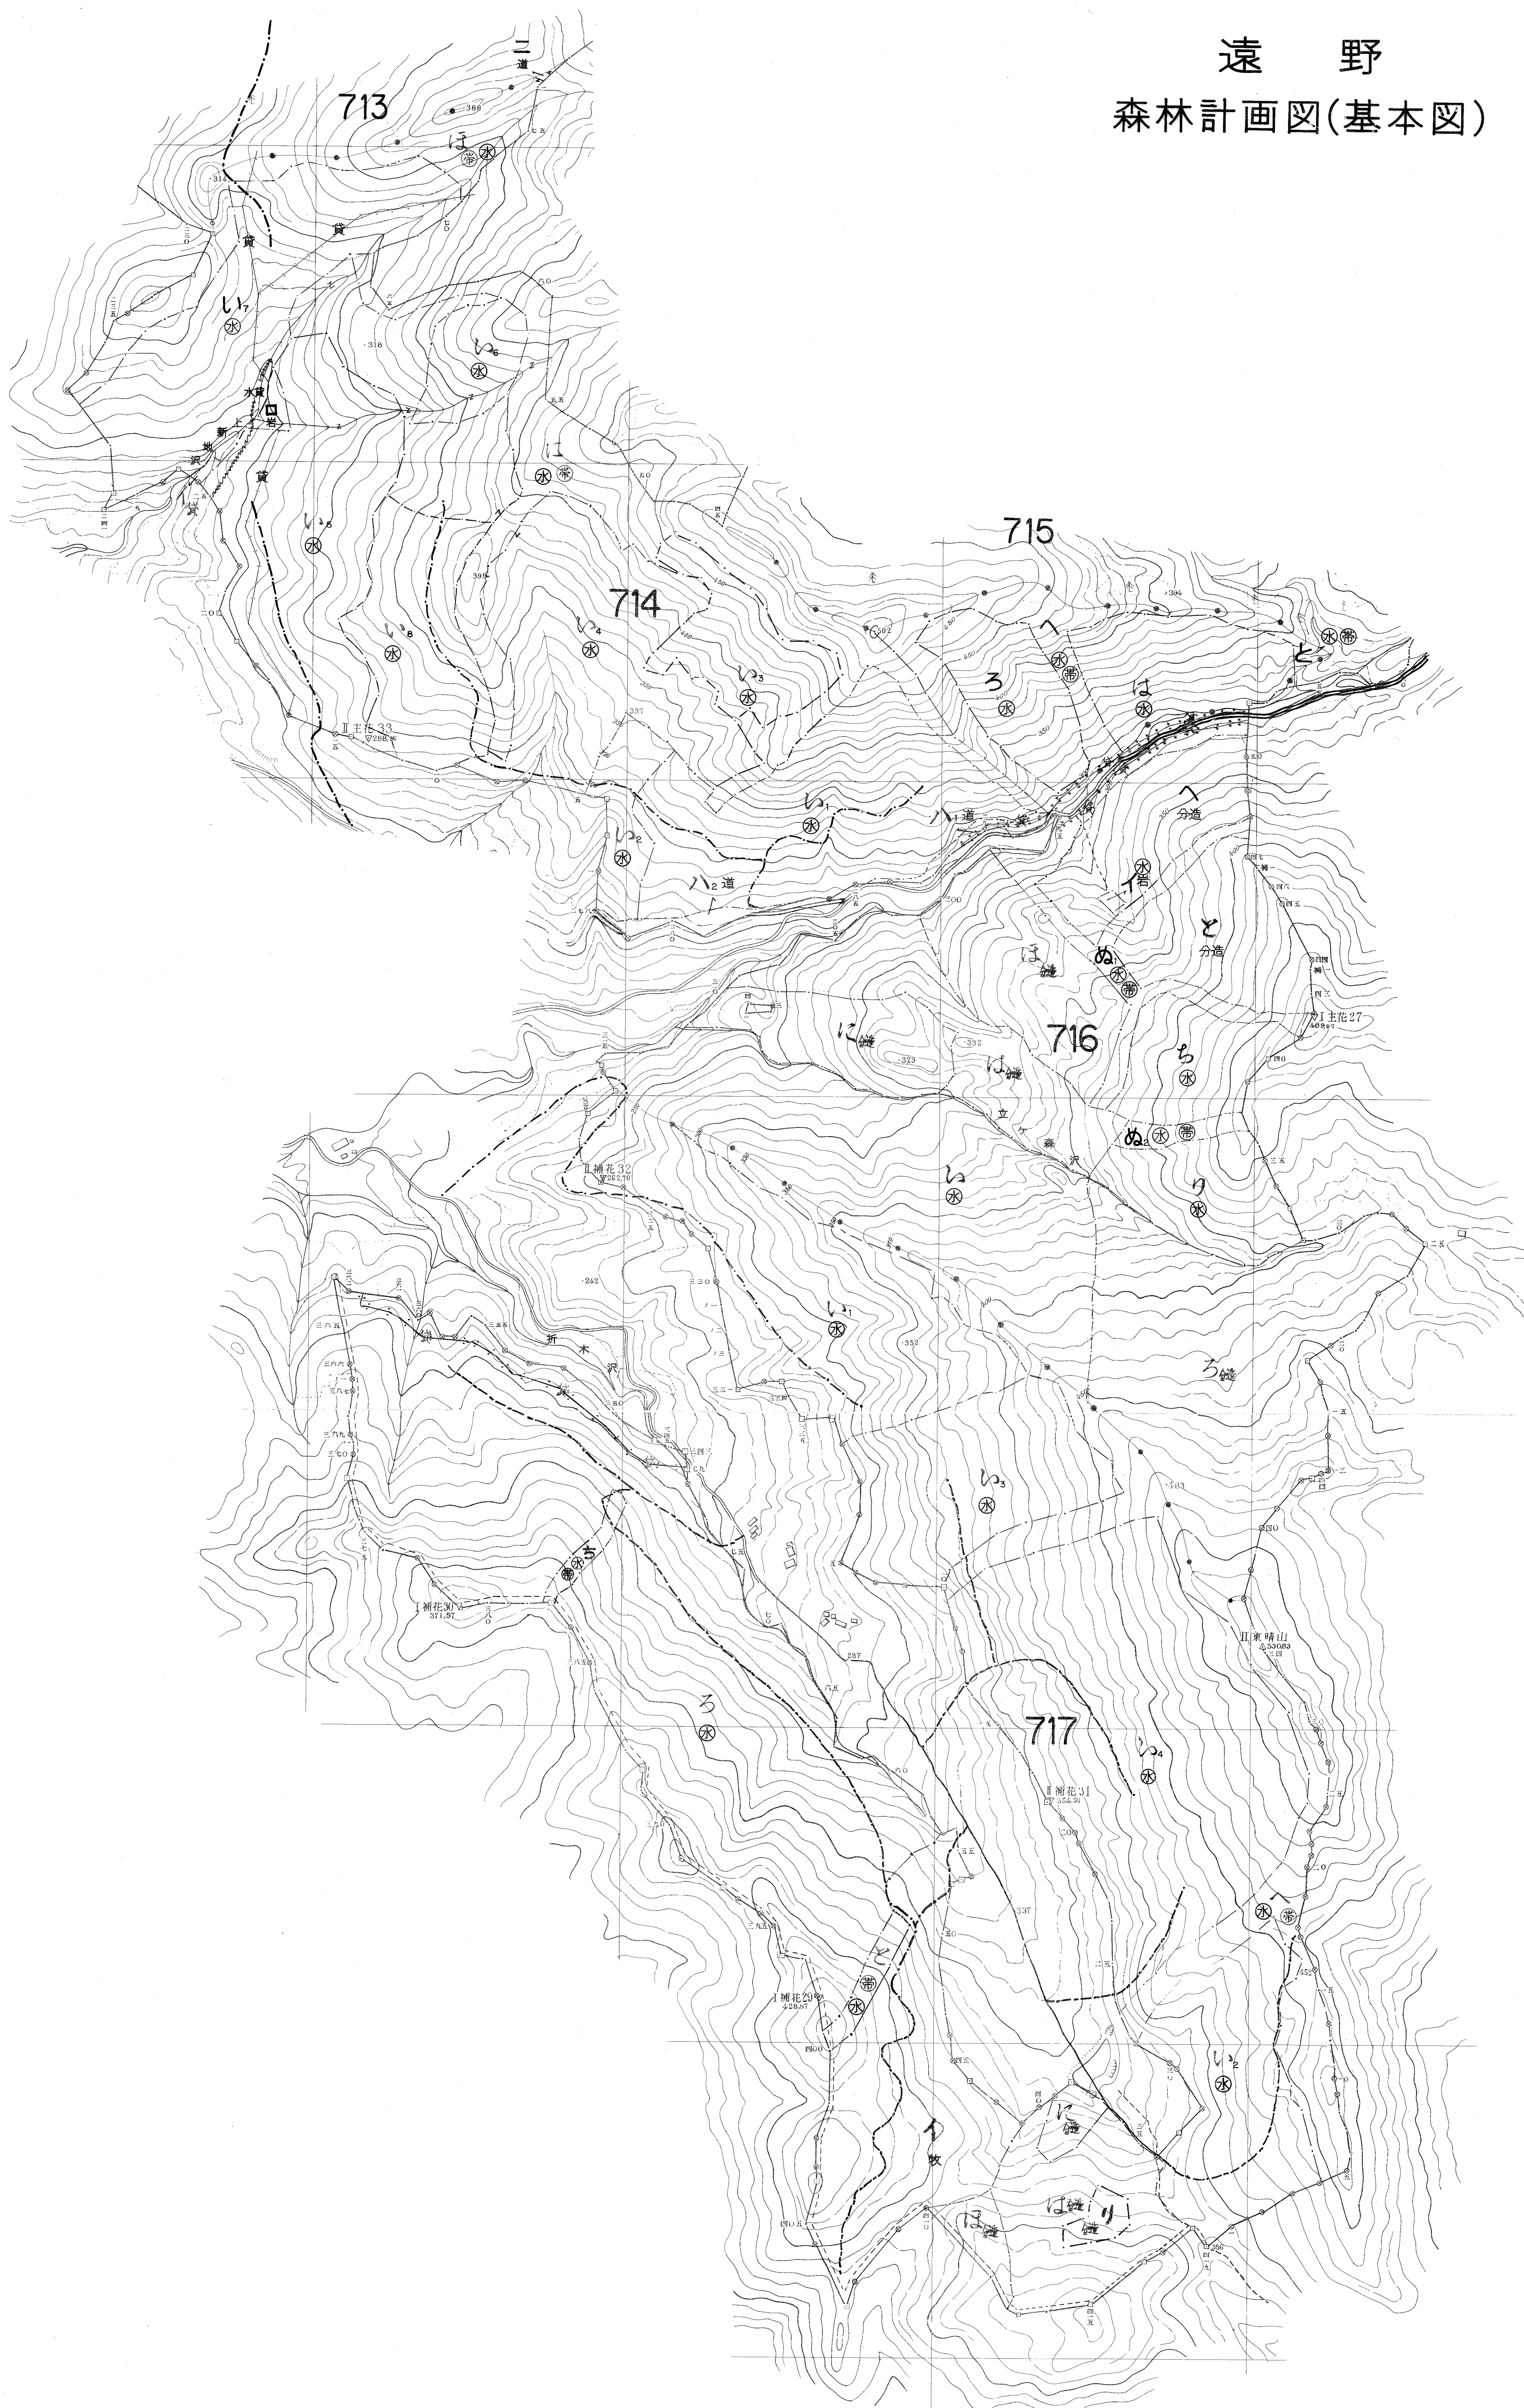

北上川中流国有林の地域別の森林計画
第6次地域管理経営計画(令和4年度樹立)

国森林小集 714.716.717

遠野 森林計画図(基本図)

国森林小集 714.716.717