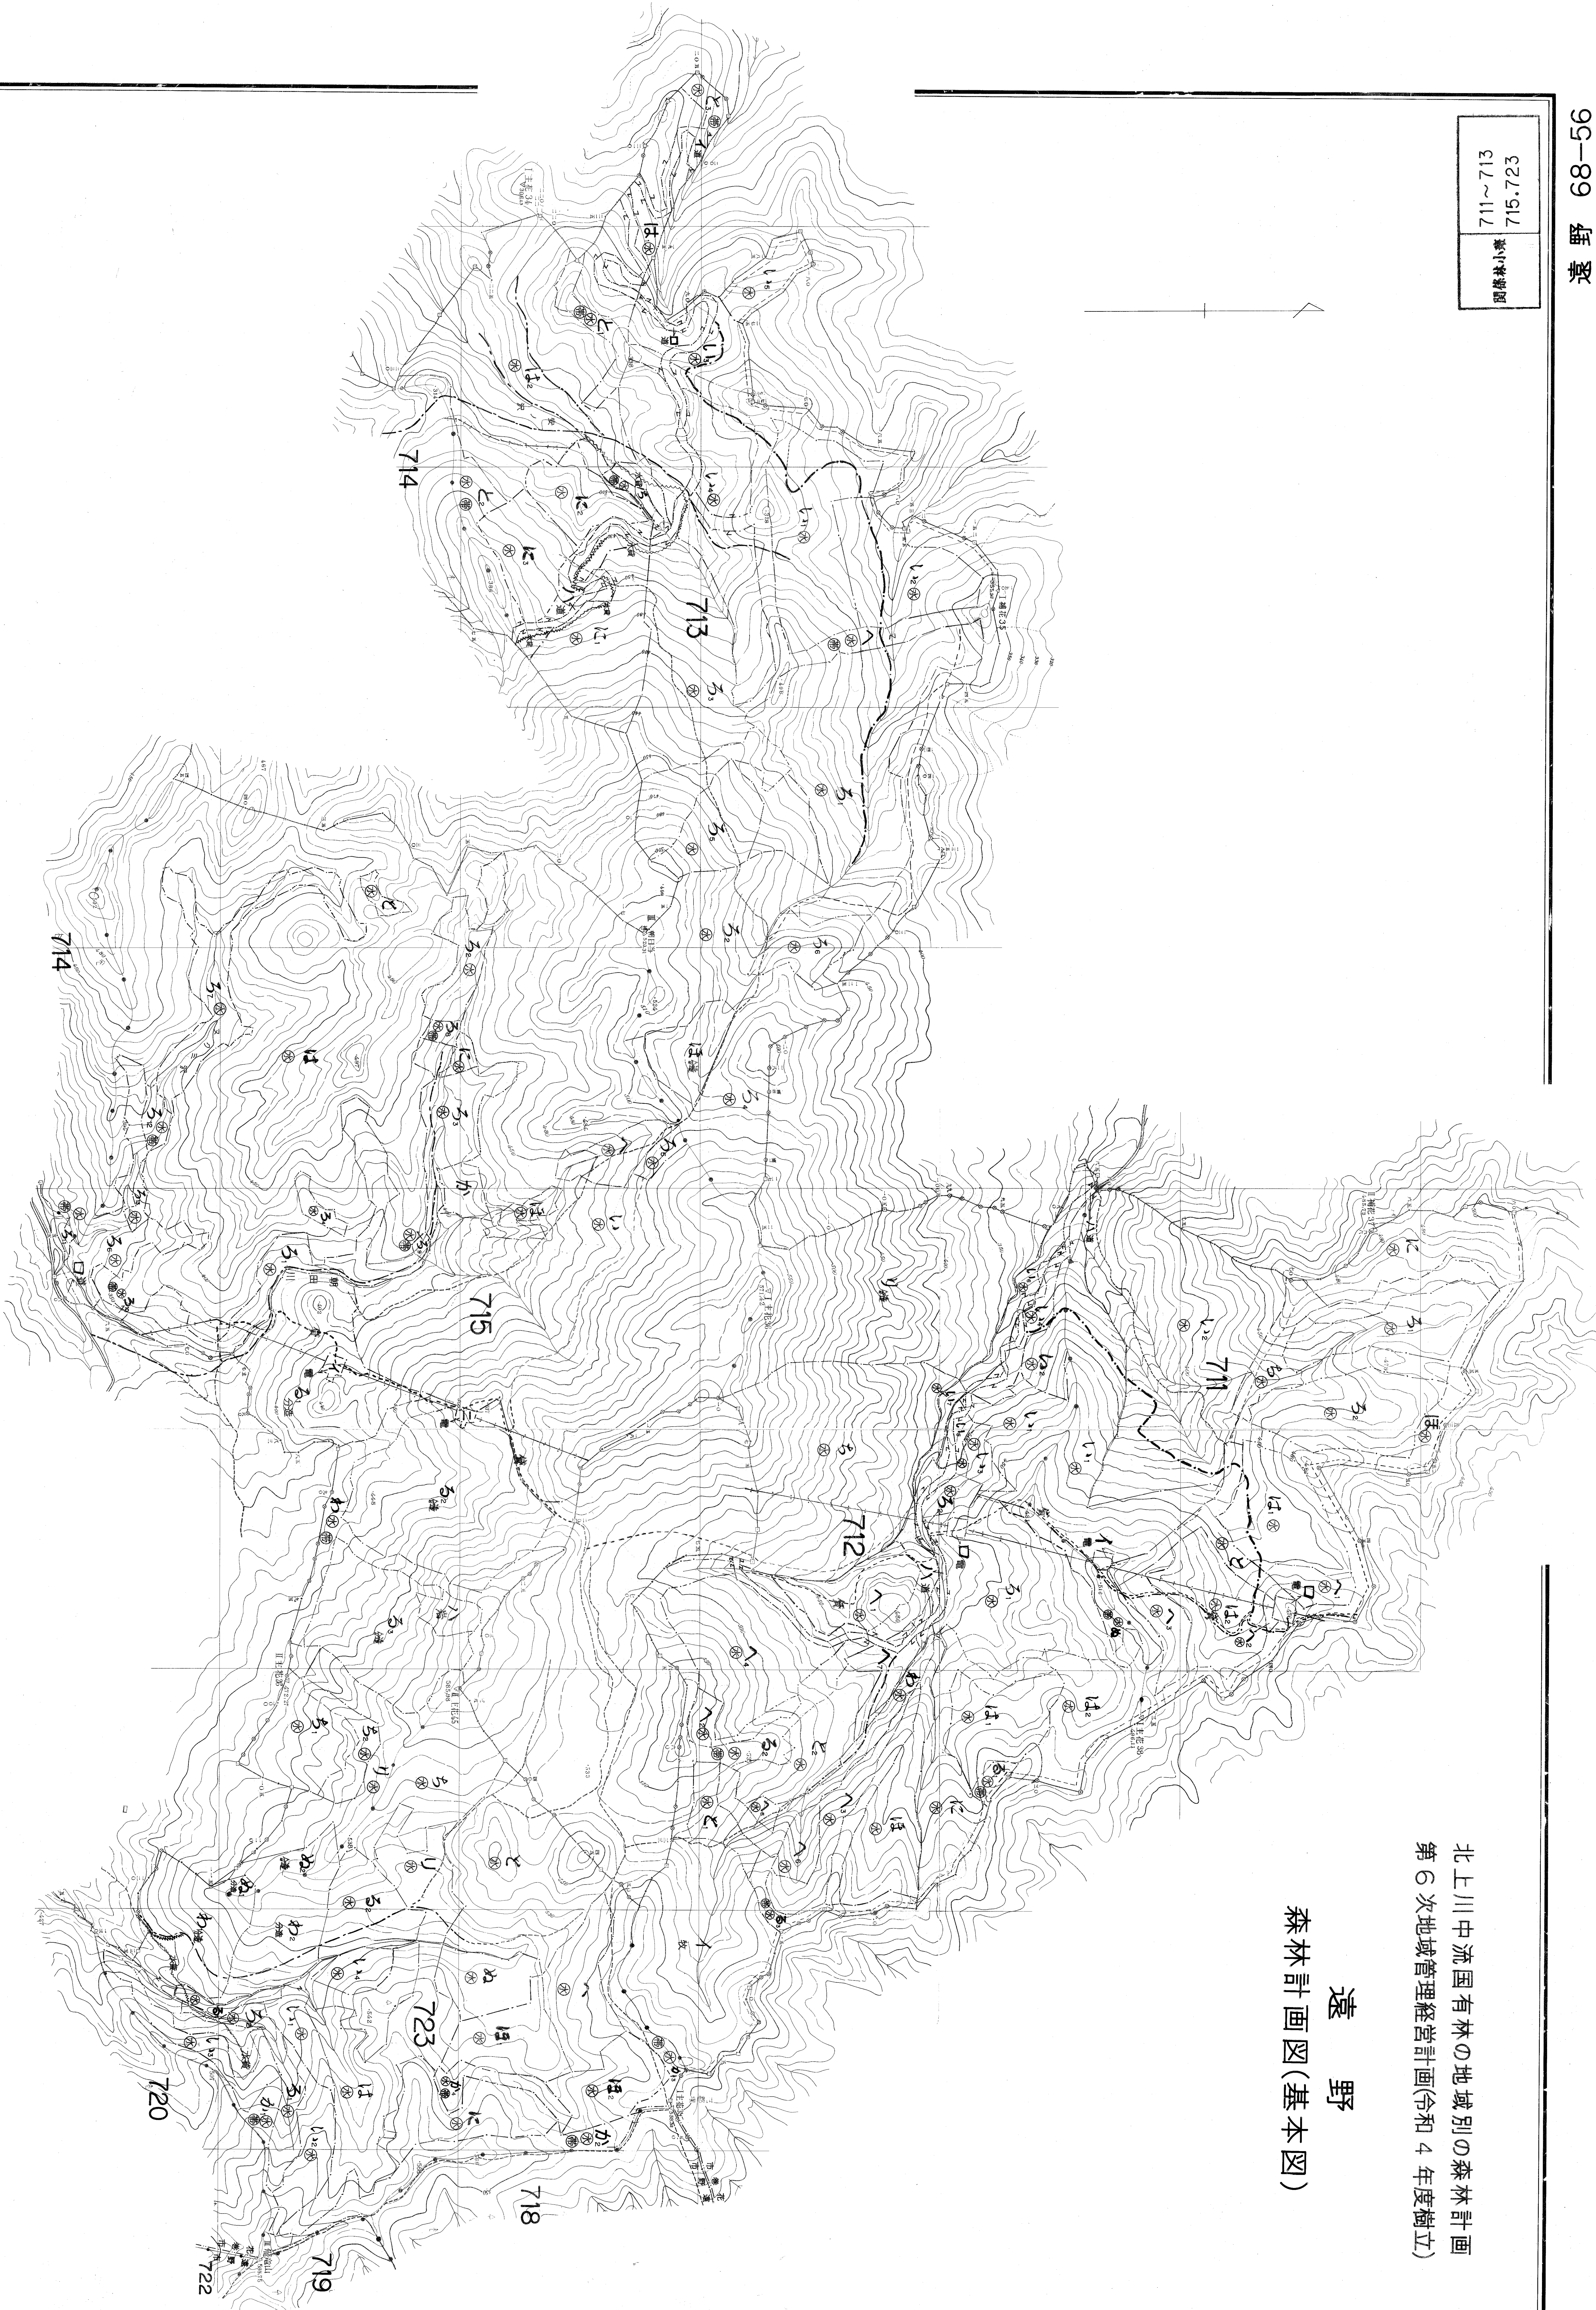

711~713	715.723
関森林小集	

北上川中流国有林の地域別の森林計画
第6次地域管理経営計画(令和4年度樹立)

遠野 森林計画図(基本図)

711~713	715.723
関森林小集	