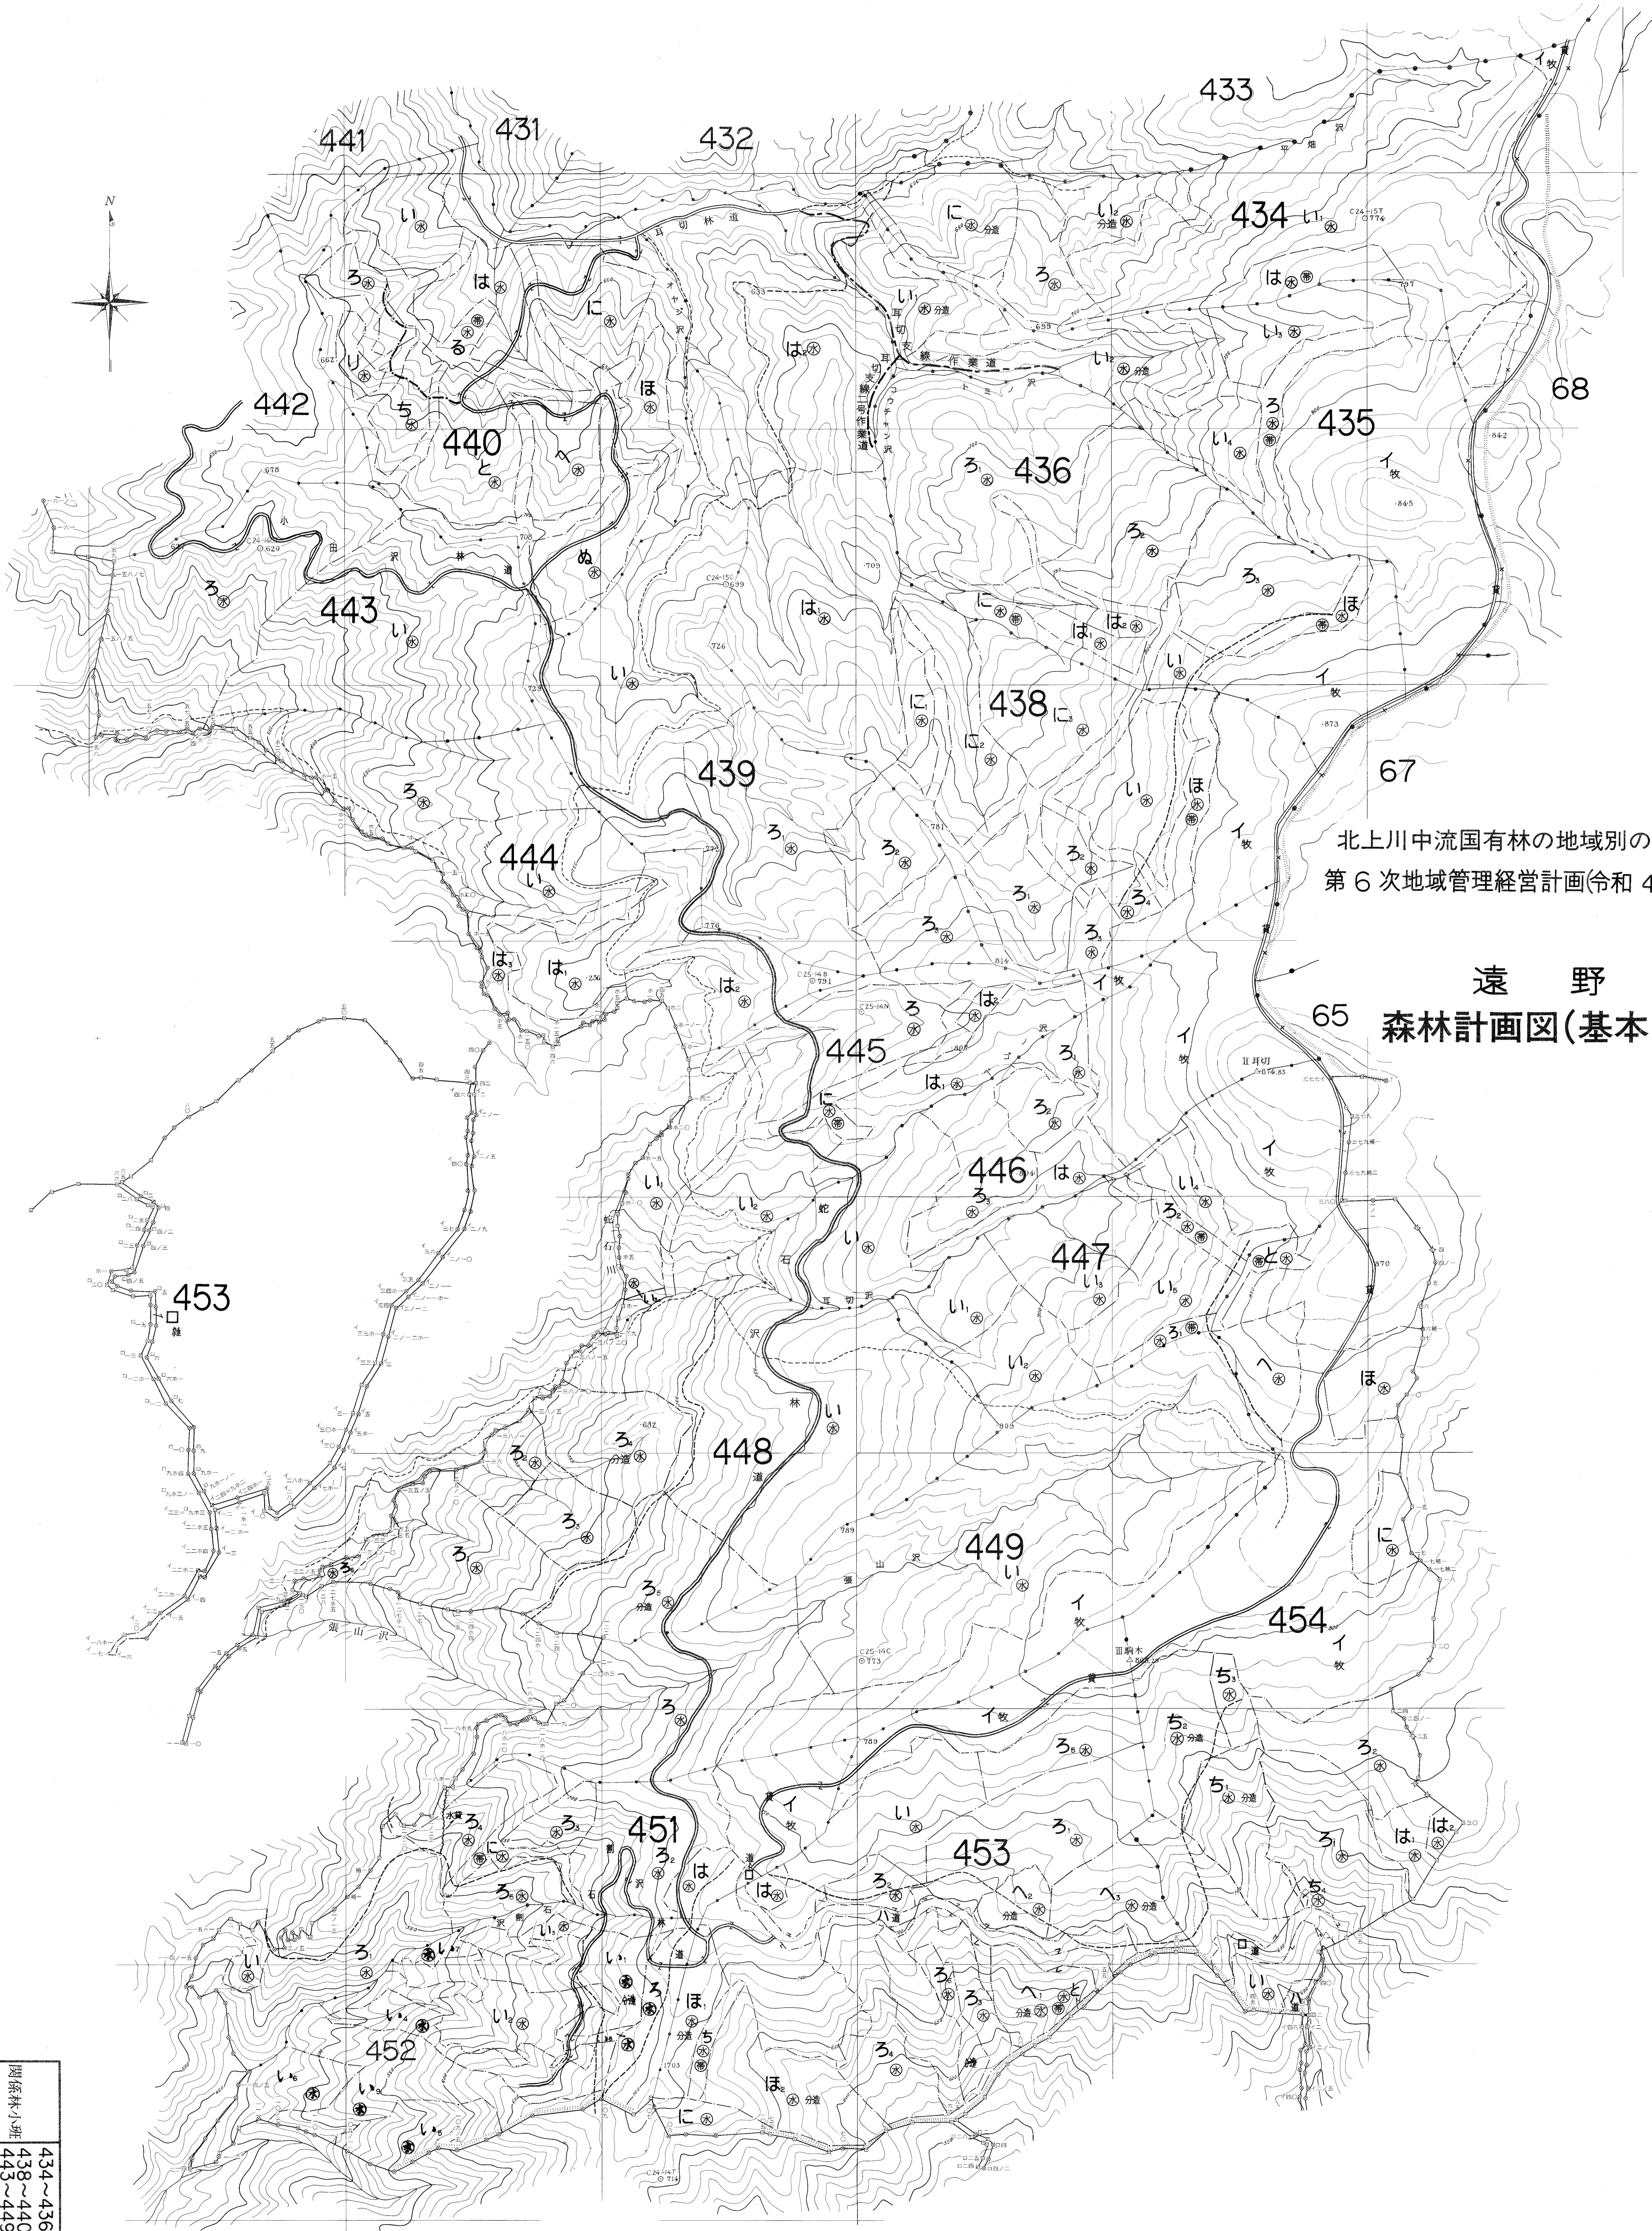

434~436
438~440
443~449
451~454

北上川中流国有林の地域別の森林計画
第6次地域管理経営計画(令和4年度樹立)

遠野
森林計画図(基本図)

434~436
438~440
443~449
451~454