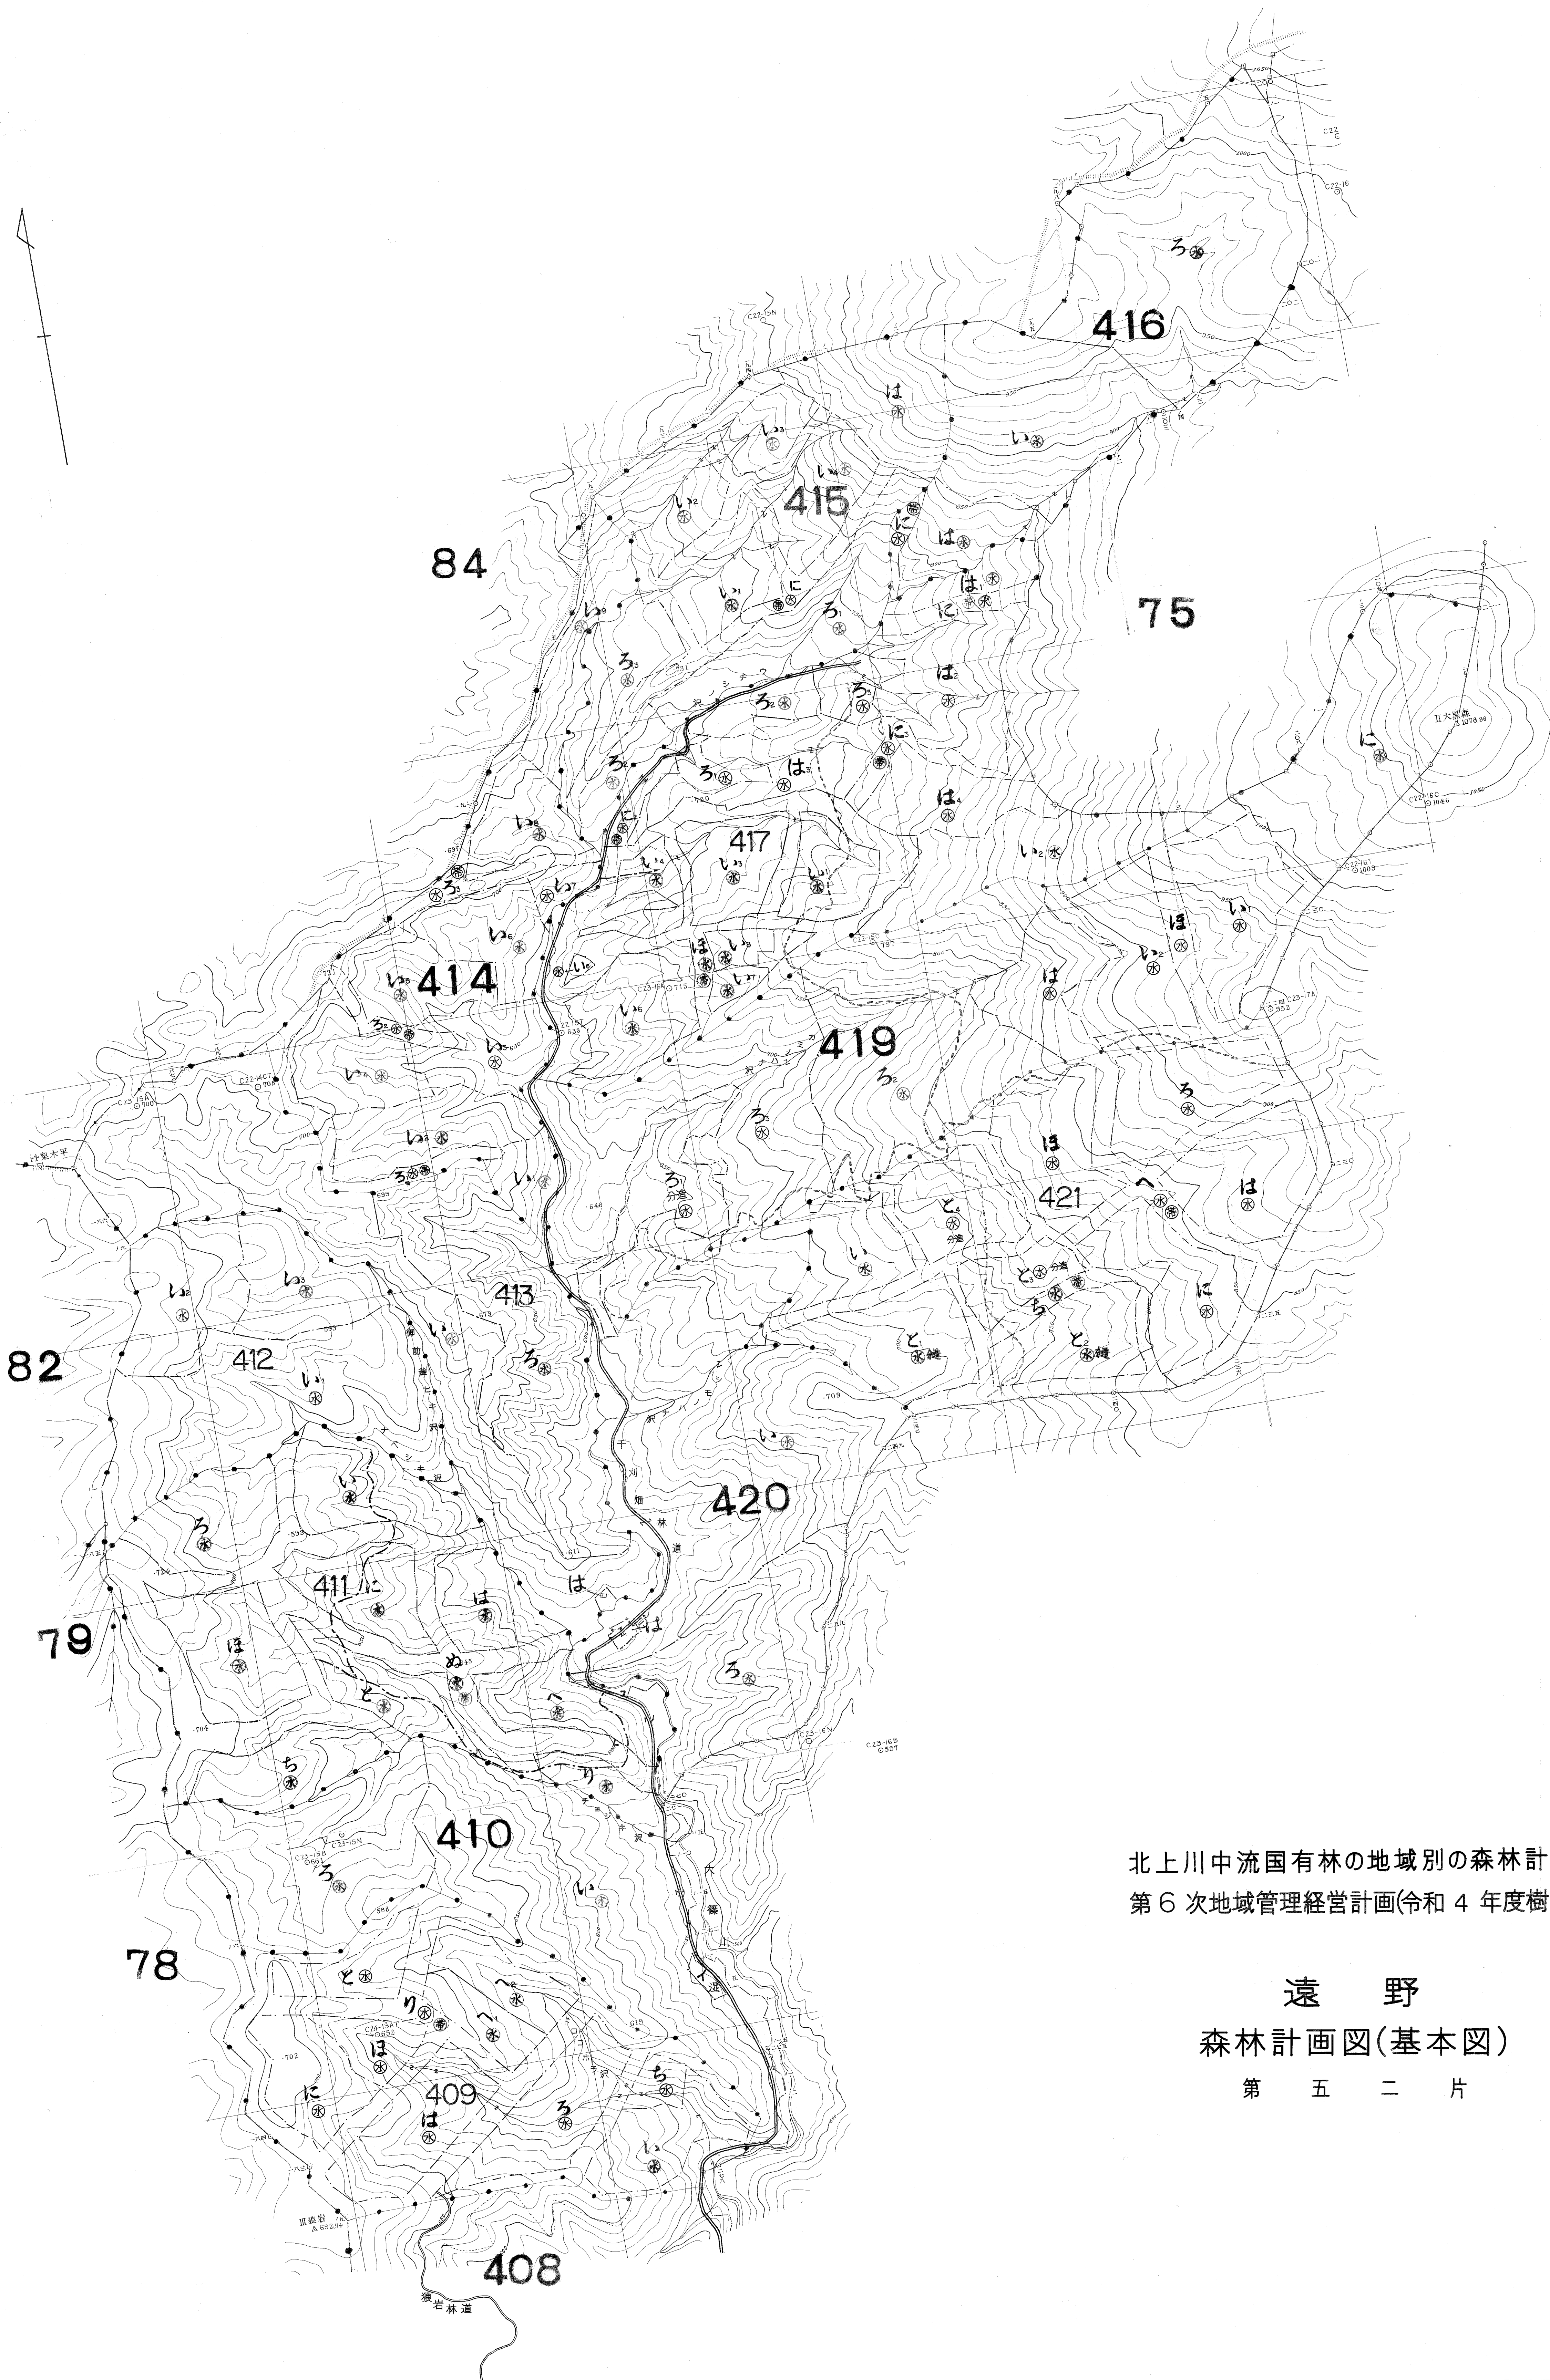

409~417
419~421
図林小集

北上川中流国有林の地域別の森林計画
第6次地域管理経営計画(令和4年度樹立)

遠野
森林計画図(基本図)
第五二片

409~417
419~421
図林小集