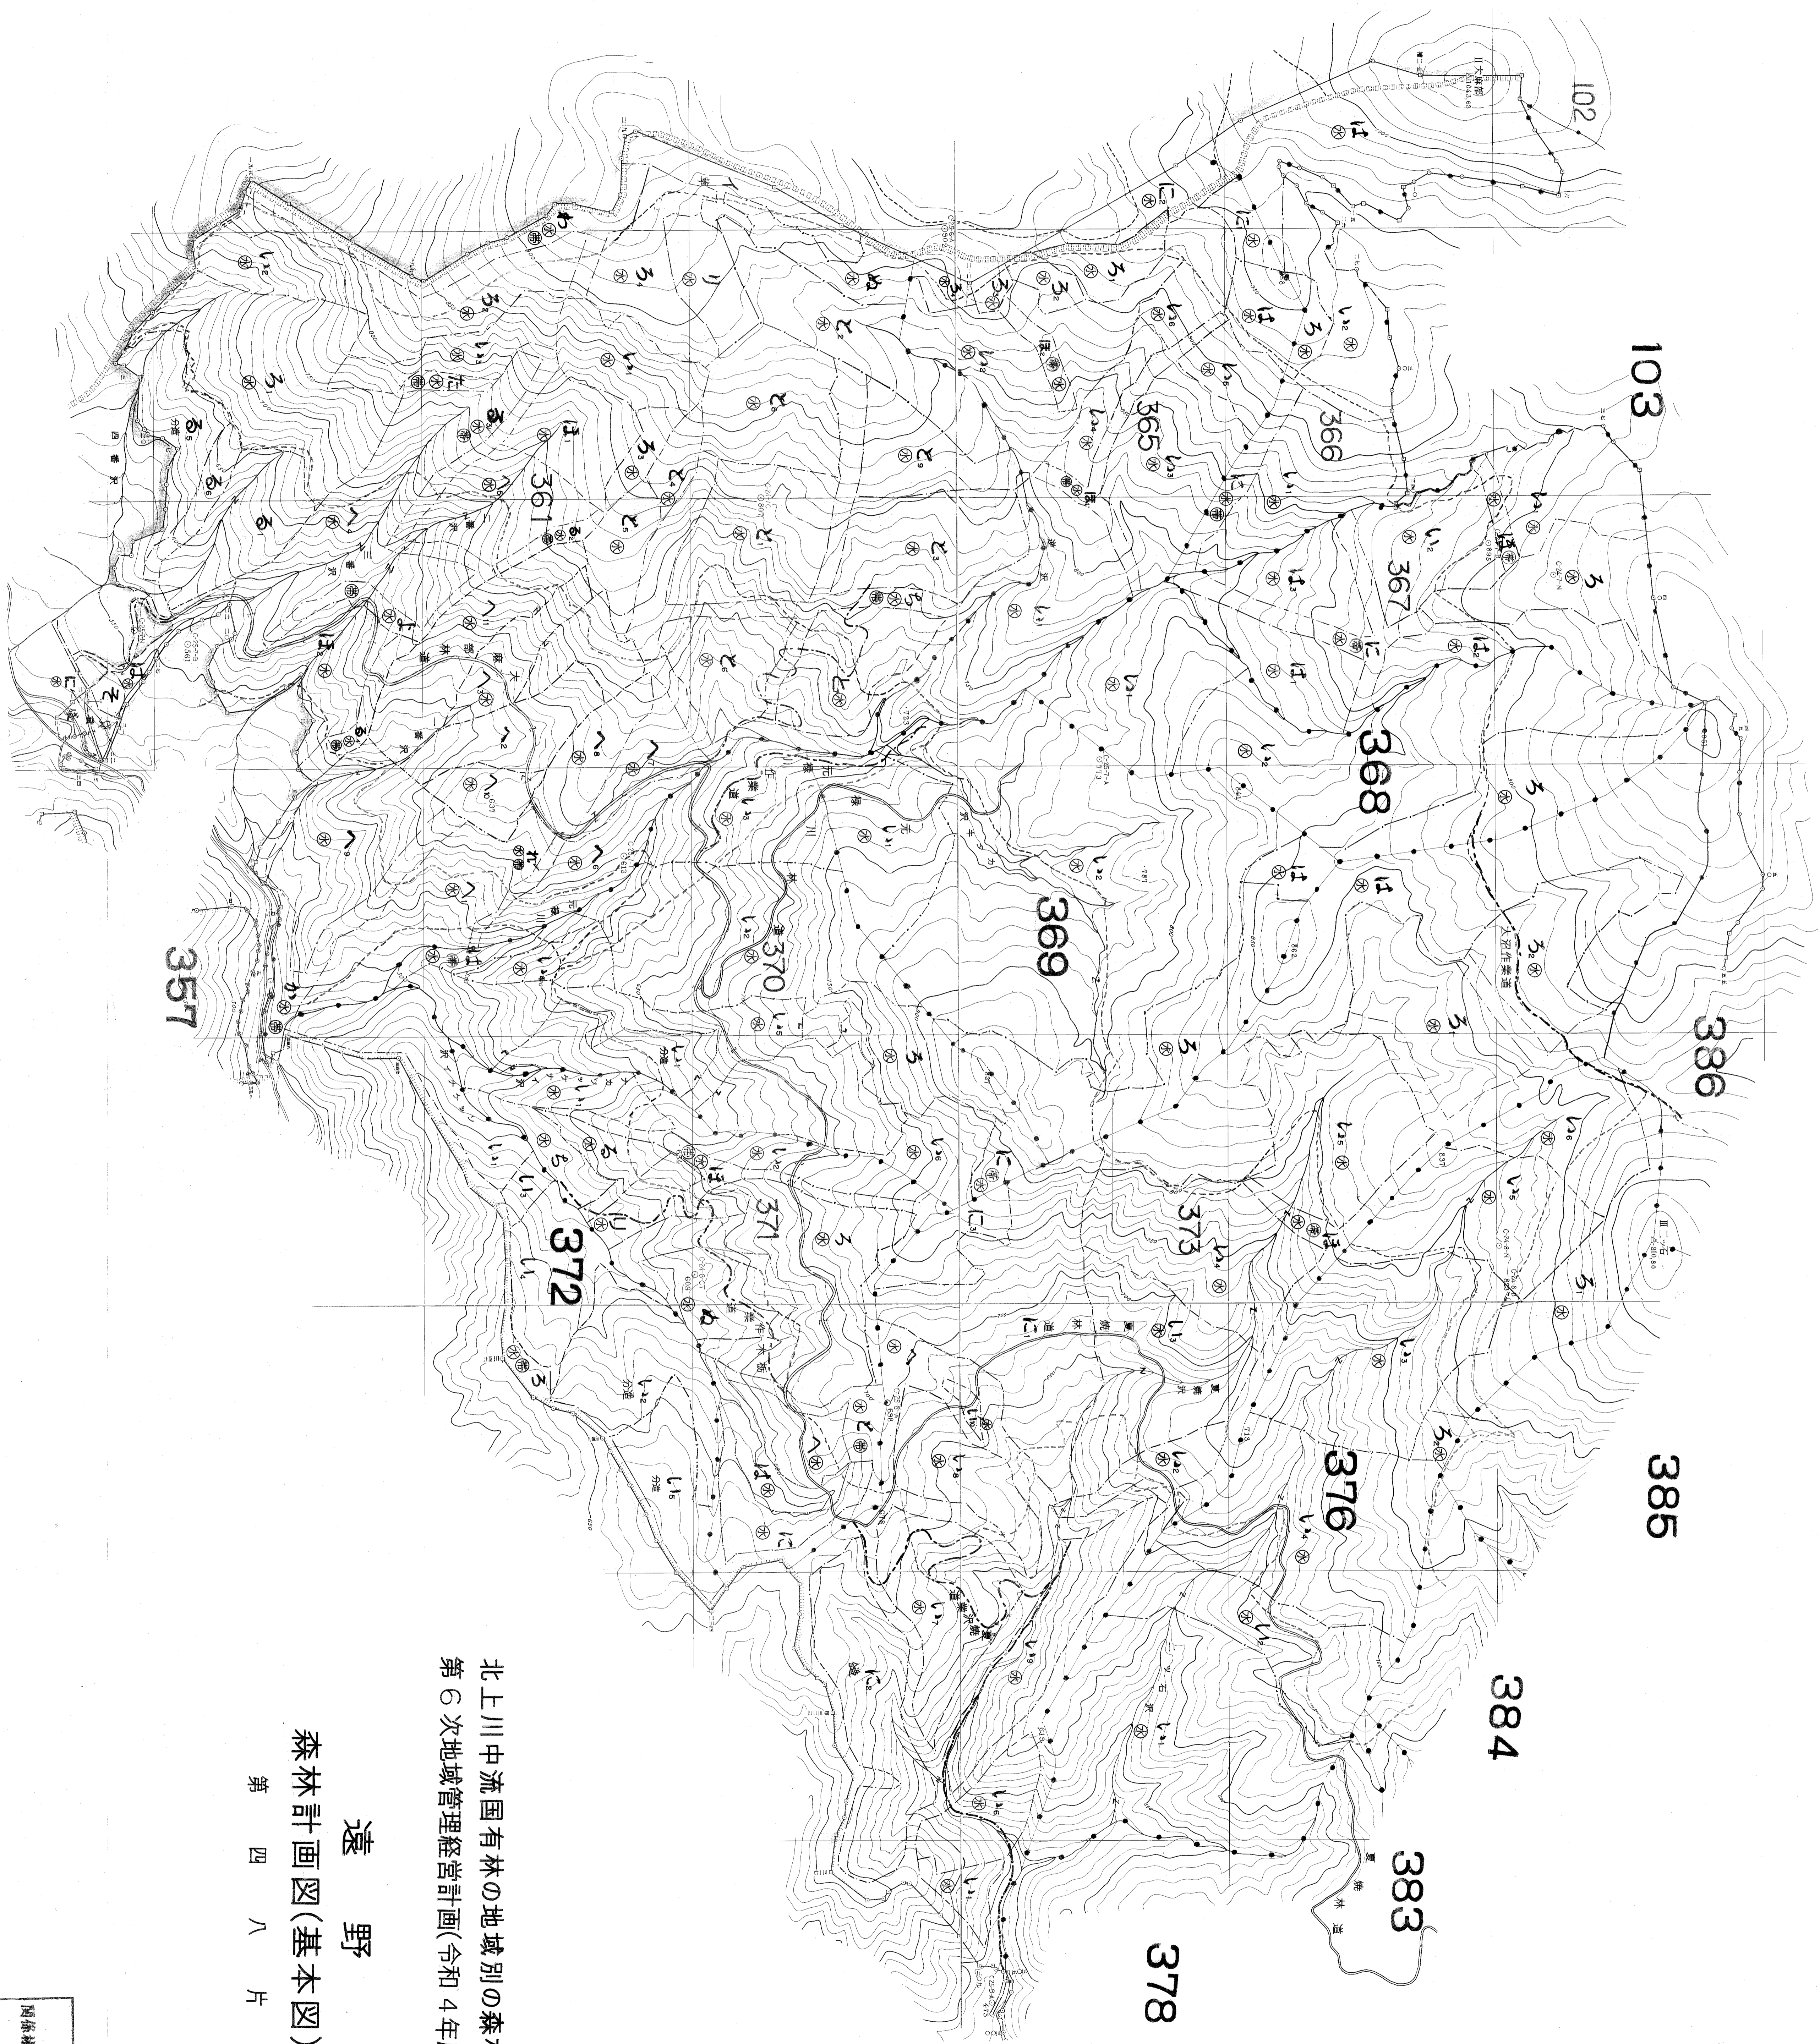

361,365~373
376
間添林小集

北上川中流国有林の地域別の森林計画
第6次地域管理経営計画(令和4年度樹立)

遠野
森林計画図(基本図)

第四八片

361,365~373
376
間添林小集

1:5,000